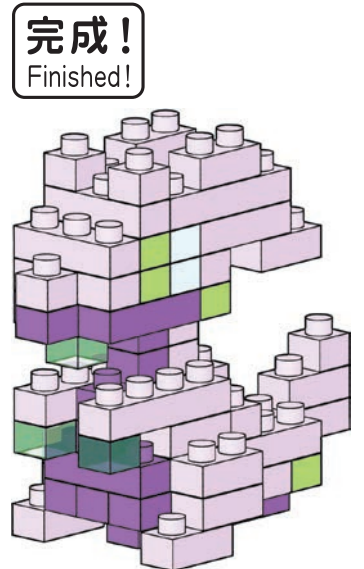

Pokémon NUMELGON

Type: Dragon
ヌメルゴン

NBMC_25

△WARNING: CHOKING HAZARD - small parts. Not for children under 3 years old.
小さな部品が含まれますので、3歳未満のお子様には与えないでください。

ご意見等ございましたら、お客様サービス課までご連絡ください。
カワダ 長野工場 お客様サービス課
〒389-0514 長野県東御市加沢1409 TEL:0268(62)1819
電話受付時間: 土日祝日を除く 9~12時・13~16時

21 SU
S.M
VR&HW
C3121

発売元 株式会社 カワダ
〒169-8558 東京都新宿区大久保 2-5-25
http://www.diablock.co.jp/nanoblock/

※別売りの「NB-019 ナノブロック専用ピンセット」や「NB-020 ナノブロックパッド」を使うと組み立て、取りはずしに便利です。
Use "NB-019 nanoblock® Tweezers" and "NB-020 nanoblock® Pad" (each sold separately) for an easy way to assemble and disassemble blocks.

- x3
- x9
- x2
- x7
- x7
- x13
- x2
- x3
- x4
- x2
- x2
- x2
- x8

※部品は多めに入っております
Extra blocks included