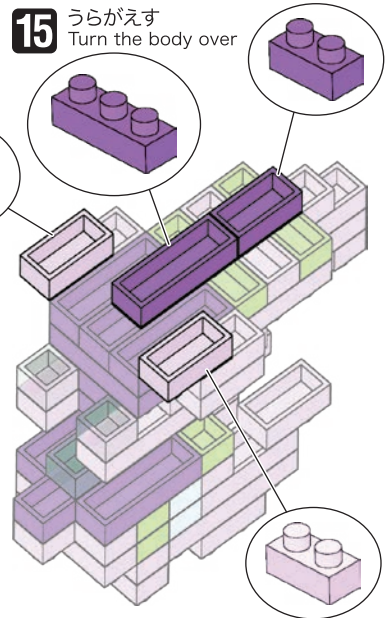

Pokémon NUMELGON

Type: Dragon
ヌメルゴン

NBMC_25

△WARNING: CHOKING HAZARD - small parts. Not for children under 3 years old.
小さな部品が含まれますので、3歳未満のお子様には与えないでください。

ご意見等ございましたら、お客様サービス課までご連絡ください。
カワダ 長野工場 お客様サービス課
〒389-0514 長野県東御市加沢1409 TEL:0268(62)1819
電話受付時間: 土日祝日を除く 9~12時・13~16時

21 SU
S.M
VR&HW
C3121

発売元 株式会社 カワダ
〒169-8558 東京都新宿区大久保 2-5-25
http://www.diablock.co.jp/nanoblock/

※別売りの「NB-019 ナノブロック専用ピンセット」や「NB-020 ナノブロックパッド」を使うと組み立て、取りはずしに便利です。
Use "NB-019 nanoblock® Tweezers" and "NB-020 nanoblock® Pad" (each sold separately) for an easy way to assemble and disassemble blocks.

- x3
- x9
- x2
- x7
- x7
- x13
- x2
- x3
- x4
- x2
- x2
- x2
- x8

※部品は多めに入っております
Extra blocks included