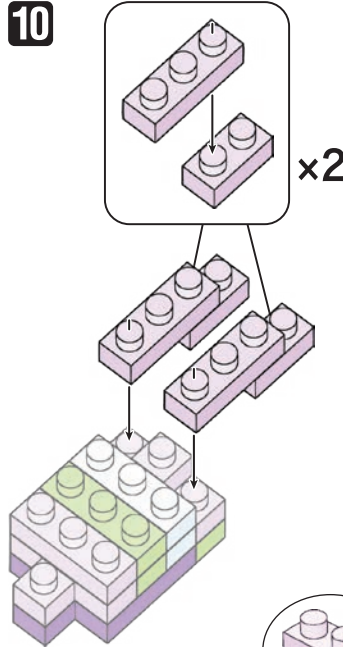

Pokémon NUMELGON

Type: Dragon
ヌメルゴン

NBMC_25

△WARNING: CHOKING HAZARD - small parts. Not for children under 3 years old.
小さな部品が含まれますので、3歳未満のお子様には与えないでください。

ご意見等ございましたら、お客様サービス課までご連絡ください。
カワダ 長野工場 お客様サービス課
〒389-0514 長野県東御市加沢1409 TEL:0268(62)1819
電話受付時間: 土日祝日を除く 9~12時・13~16時

21 SU
S.M
VR&HW
C3121

発売元 株式会社 カワダ
〒169-8558 東京都新宿区大久保 2-5-25
http://www.diablock.co.jp/nanoblock/

※別売りの「NB-019 ナノブロック専用ピンセット」や「NB-020 ナノブロックパッド」を使うと組み立て、取りはずしに便利です。
Use "NB-019 nanoblock® Tweezers" and "NB-020 nanoblock® Pad" (each sold separately) for an easy way to assemble and disassemble blocks.

- x3
- x9
- x2
- x7
- x7
- x13
- x2
- x3
- x4
- x2
- x2
- x2
- x8

※部品は多めに入っております
Extra blocks included