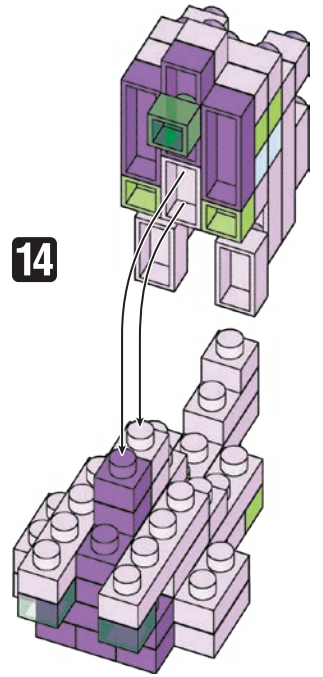

Pokémon NUMELGON

Type: Dragon
ヌメルゴン

NBMC_25

△WARNING: CHOKING HAZARD - small parts. Not for children under 3 years old.
小さな部品が含まれますので、3歳未満のお子様には与えないでください。

ご意見等ございましたら、お客様サービス課までご連絡ください。
カワダ 長野工場 お客様サービス課
〒389-0514 長野県東御市加沢1409 TEL:0268(62)1819
電話受付時間: 土日祝日を除く 9~12時・13~16時

21 SU
S.M
VR&HW
C3121

発売元 株式会社 カワダ
〒169-8558 東京都新宿区大久保 2-5-25
http://www.diablock.co.jp/nanoblock/

※別売りの「NB-019 ナノブロック専用ピンセット」や「NB-020 ナノブロックパッド」を使うと組み立て、取りはずしに便利です。
Use "NB-019 nanoblock® Tweezers" and "NB-020 nanoblock® Pad" (each sold separately) for an easy way to assemble and disassemble blocks.

- x3
- x9
- x2
- x7
- x7
- x13
- x2
- x3
- x4
- x2
- x2
- x2
- x8

※部品は多めに入っております
Extra blocks included