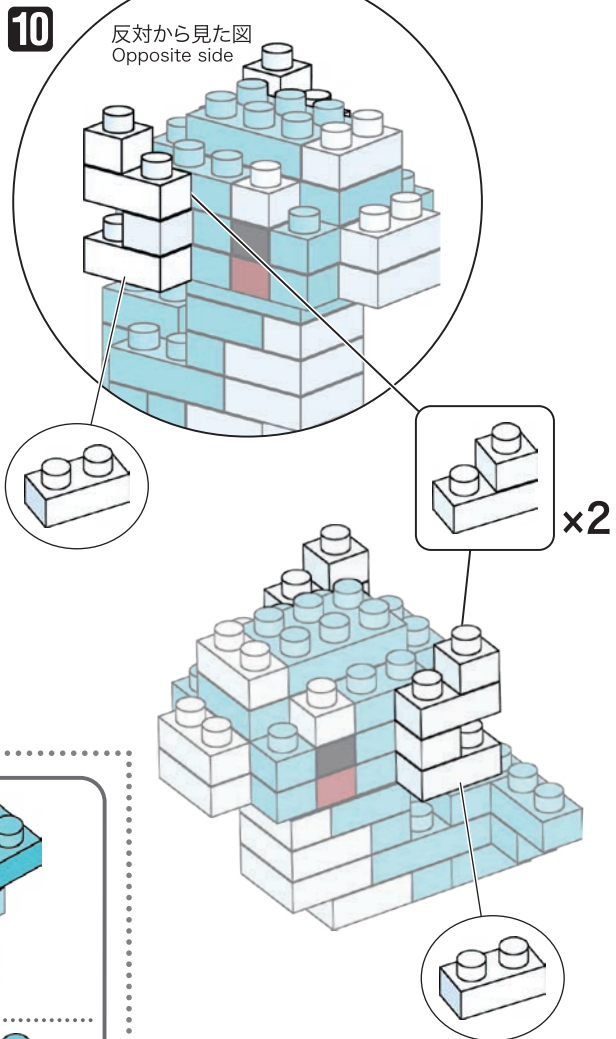

Pokémon

Type: Dragon

NBMC_25 MINIRYU ミニリュウ

△WARNING: CHOKING HAZARD - small parts. Not for children under 3 years old.
小さな部品が含まれますので、3歳未満のお子様には与えないでください。

ご意見等ございましたら、お客様サービス課までご連絡ください。
カワダ 長野工場 お客様サービス課
〒389-0514 長野県東御市加沢1409 TEL:0268(62)1819
電話受付時間: 土日祝日を除く 9~12時・13~16時

21 SU
S,M
V,R&HW
C3121

発売元 株式会社 カワダ
〒169-8558 東京都新宿区大久保 2-5-25
<http://www.diablock.co.jp/nanoblock/>

※別売りの「NB-019 ナノブロック専用ピンセット」や「NB-020 ナノブロックパッド」を使うと組み立て、取りはずしに便利です。
Use "NB-019 nanoblock® Tweezers" and "NB-020 nanoblock® Pad" (each sold separately) for an easy way to assemble and disassemble blocks.

- x4
- x7
- x15
- x2
- x2
- x2
- x4
- x9
- x4