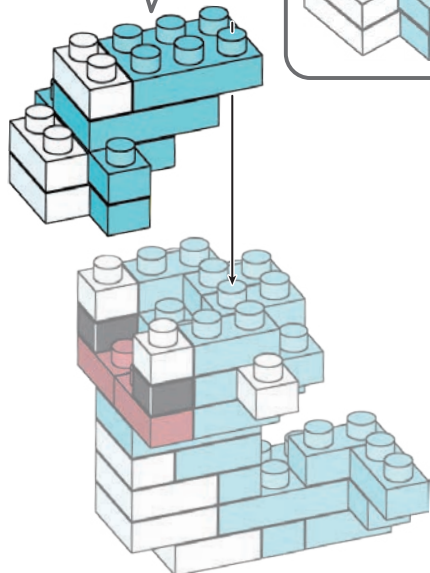

Pokémon

Type: Dragon

NBMC_25 MINIRYU ミニリュウ

△WARNING: CHOKING HAZARD - small parts. Not for children under 3 years old.
小さな部品が含まれますので、3歳未満のお子様には与えないでください。

ご意見等ございましたら、お客様サービス課までご連絡ください。
カワダ 長野工場 お客様サービス課
〒389-0514 長野県東御市加沢1409 TEL:0268(62)1819
電話受付時間: 土日祝日を除く 9~12時・13~16時

21 SU
S,M
V,R&HW
C3121

発売元 株式会社 カワダ
〒169-8558 東京都新宿区大久保 2-5-25
<http://www.diablock.co.jp/nanoblock/>

※別売りの「NB-019 ナノブロック専用ピンセット」や「NB-020 ナノブロックパッド」を使うと組み立て、取りはずしに便利です。
Use "NB-019 nanoblock® Tweezers" and "NB-020 nanoblock® Pad" (each sold separately) for an easy way to assemble and disassemble blocks.

- x4
- x7
- x15
- x2
- x2
- x2
- x4
- x9
- x4