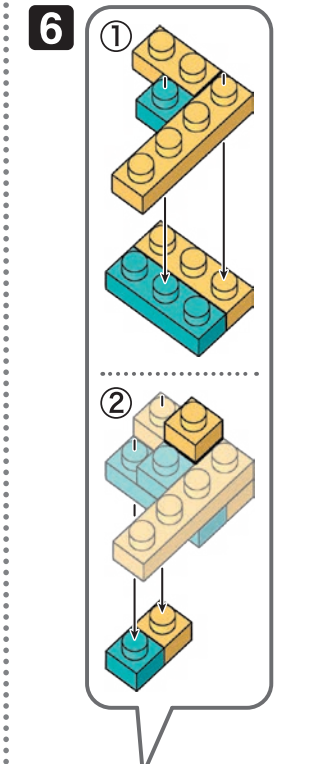

Pokémon KAIRYU

Type: Dragon
カイリュウ

NBMC_25

△WARNING: CHOKING HAZARD - small parts. Not for children under 3 years old.
小さな部品が含まれますので、3歳未満のお子様には与えないでください。

ご意見等ございましたら、お客様サービス課までご連絡ください。
カワダ 長野工場 お客様サービス課
〒389-0514 長野県東御市加沢1409 TEL:0268(62)1819
電話受付時間：土日祝日を除く 9～12時・13～16時

21 SU
S,M
V,R&H,W
C3121

発売元 株式会社 カワダ
〒169-8558 東京都新宿区大久保 2-5-25
http://www.diablock.co.jp/nanoblock/

※別売りの「NB-019 ナノブロック専用ピンセット」や「NB-020 ナノブロックパッド」を使うと組み立て、取りはずしに便利です。

Use "NB-019 nanoblock® Tweezers" and "NB-020 nanoblock® Pad" (each sold separately) for an easy way to assemble and disassemble blocks.

1. x2
   - x7
   - x4
   - x9
   - x5
   - x2
   - x6
   - x2
   - x1
   - x2
   - x2
   - x2
   - x4
   - x2
   - x3
   - x2
   - x10
2. ベージュ
   Beige

※部品は多めに入っております
Extra blocks included