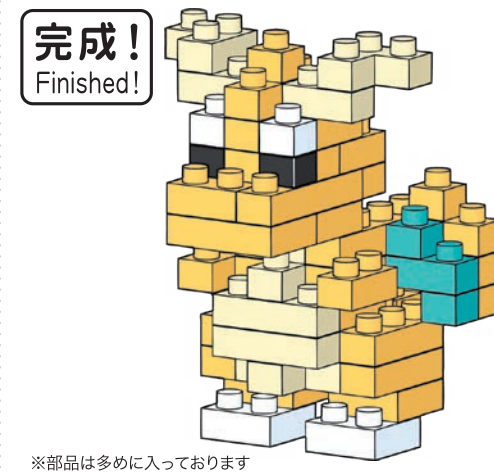

Pokémon KAIRYU

Type: Dragon
カイリュウ

NBMC_25

△WARNING: CHOKING HAZARD - small parts. Not for children under 3 years old.
小さな部品が含まれますので、3歳未満のお子様には与えないでください。

ご意見等ございましたら、お客様サービス課までご連絡ください。
カワダ 長野工場 お客様サービス課
〒389-0514 長野県東御市加沢1409 TEL:0268(62)1819
電話受付時間：土日祝日を除く 9～12時・13～16時

21 SU
S,M
V,R&H,W
C3121

発売元 株式会社 カワダ
〒169-8558 東京都新宿区大久保 2-5-25
http://www.diablock.co.jp/nanoblock/

※別売りの「NB-019 ナノブロック専用ピンセット」や「NB-020 ナノブロックパッド」を使うと組み立て、取りはずしに便利です。

Use "NB-019 nanoblock® Tweezers" and "NB-020 nanoblock® Pad" (each sold separately) for an easy way to assemble and disassemble blocks.

1. x2
   - x7
   - x4
   - x9
   - x5
   - x2
   - x6
   - x2
   - x1
   - x2
   - x2
   - x2
   - x4
   - x2
   - x3
   - x2
   - x10
2. ベージュ
   Beige

※部品は多めに入っております
Extra blocks included