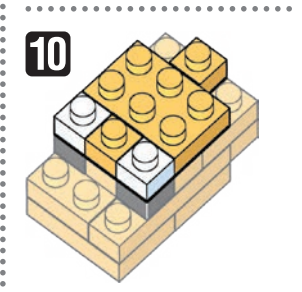

Pokémon KAIRYU

Type: Dragon
カイリュウ

NBMC_25

△WARNING: CHOKING HAZARD - small parts. Not for children under 3 years old.
小さな部品が含まれますので、3歳未満のお子様には与えないでください。

ご意見等ございましたら、お客様サービス課までご連絡ください。
カワダ 長野工場 お客様サービス課
〒389-0514 長野県東御市加沢1409 TEL:0268(62)1819
電話受付時間：土日祝日を除く 9～12時・13～16時

21 SU
S,M
V,R&H,W
C3121

発売元 株式会社 カワダ
〒169-8558 東京都新宿区大久保 2-5-25
http://www.diablock.co.jp/nanoblock/

※別売りの「NB-019 ナノブロック専用ピンセット」や「NB-020 ナノブロックパッド」を使うと組み立て、取りはずしに便利です。

Use "NB-019 nanoblock® Tweezers" and "NB-020 nanoblock® Pad" (each sold separately) for an easy way to assemble and disassemble blocks.

1. x2
   - x7
   - x4
   - x9
   - x5
   - x2
   - x6
   - x2
   - x1
   - x2
   - x2
   - x2
   - x4
   - x2
   - x3
   - x2
   - x10
2. ベージュ
   Beige

※部品は多めに入っております
Extra blocks included