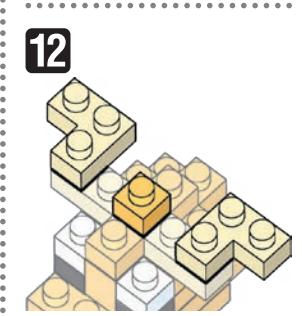

Pokémon KAIRYU

Type: Dragon
カイリュウ

NBMC_25

△WARNING: CHOKING HAZARD - small parts. Not for children under 3 years old.
小さな部品が含まれますので、3歳未満のお子様には与えないでください。

ご意見等ございましたら、お客様サービス課までご連絡ください。
カワダ 長野工場 お客様サービス課
〒389-0514 長野県東御市加沢1409 TEL:0268(62)1819
電話受付時間：土日祝日を除く 9～12時・13～16時

21 SU
S,M
V,R&H,W
C3121

発売元 株式会社 カワダ
〒169-8558 東京都新宿区大久保 2-5-25
http://www.diablock.co.jp/nanoblock/

※別売りの「NB-019 ナノブロック専用ピンセット」や「NB-020 ナノブロックパッド」を使うと組み立て、取りはずしに便利です。

Use "NB-019 nanoblock® Tweezers" and "NB-020 nanoblock® Pad" (each sold separately) for an easy way to assemble and disassemble blocks.

1. x2
   - x7
   - x4
   - x9
   - x5
   - x2
   - x6
   - x2
   - x1
   - x2
   - x2
   - x2
   - x4
   - x2
   - x3
   - x2
   - x10
2. ベージュ
   Beige

※部品は多めに入っております
Extra blocks included