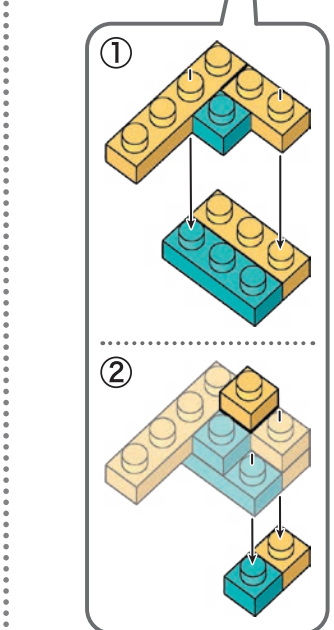

Pokémon KAIRYU

Type: Dragon
カイリュウ

NBMC_25

△WARNING: CHOKING HAZARD - small parts. Not for children under 3 years old.
小さな部品が含まれますので、3歳未満のお子様には与えないでください。

ご意見等ございましたら、お客様サービス課までご連絡ください。
カワダ 長野工場 お客様サービス課
〒389-0514 長野県東御市加沢1409 TEL:0268(62)1819
電話受付時間：土日祝日を除く 9～12時・13～16時

21 SU
S,M
V,R&H,W
C3121

発売元 株式会社 カワダ
〒169-8558 東京都新宿区大久保 2-5-25
http://www.diablock.co.jp/nanoblock/

※別売りの「NB-019 ナノブロック専用ピンセット」や「NB-020 ナノブロックパッド」を使うと組み立て、取りはずしに便利です。

Use "NB-019 nanoblock® Tweezers" and "NB-020 nanoblock® Pad" (each sold separately) for an easy way to assemble and disassemble blocks.

1. x2
   - x7
   - x4
   - x9
   - x5
   - x2
   - x6
   - x2
   - x1
   - x2
   - x2
   - x2
   - x4
   - x2
   - x3
   - x2
   - x10
2. ベージュ
   Beige

※部品は多めに入っております
Extra blocks included