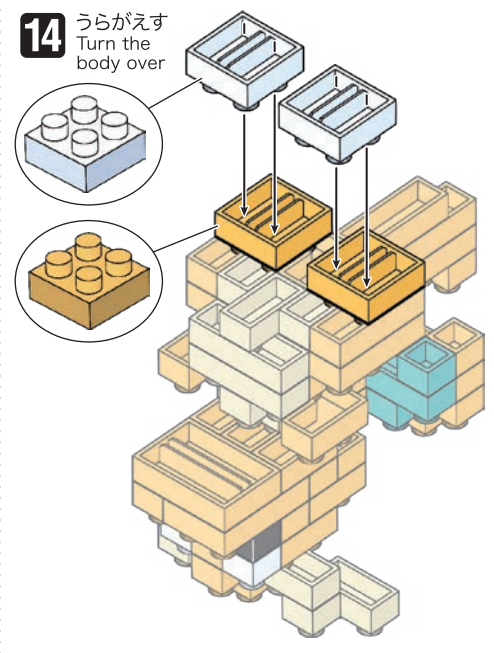

Pokémon KAIRYU

Type: Dragon
カイリュウ

NBMC_25

△WARNING: CHOKING HAZARD - small parts. Not for children under 3 years old.
小さな部品が含まれますので、3歳未満のお子様には与えないでください。

ご意見等ございましたら、お客様サービス課までご連絡ください。
カワダ 長野工場 お客様サービス課
〒389-0514 長野県東御市加沢1409 TEL:0268(62)1819
電話受付時間：土日祝日を除く 9～12時・13～16時

21 SU
S,M
V,R&H,W
C3121

発売元 株式会社 カワダ
〒169-8558 東京都新宿区大久保 2-5-25
http://www.diablock.co.jp/nanoblock/

※別売りの「NB-019 ナノブロック専用ピンセット」や「NB-020 ナノブロックパッド」を使うと組み立て、取りはずしに便利です。

Use "NB-019 nanoblock® Tweezers" and "NB-020 nanoblock® Pad" (each sold separately) for an easy way to assemble and disassemble blocks.

1. x2
   - x7
   - x4
   - x9
   - x5
   - x2
   - x6
   - x2
   - x1
   - x2
   - x2
   - x2
   - x4
   - x2
   - x3
   - x2
   - x10
2. ベージュ
   Beige

※部品は多めに入っております
Extra blocks included