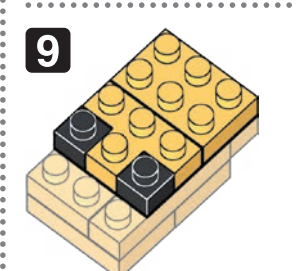

Pokémon KAIRYU

Type: Dragon
カイリュウ

NBMC_25

△WARNING: CHOKING HAZARD - small parts. Not for children under 3 years old.
小さな部品が含まれますので、3歳未満のお子様には与えないでください。

ご意見等ございましたら、お客様サービス課までご連絡ください。
カワダ 長野工場 お客様サービス課
〒389-0514 長野県東御市加沢1409 TEL:0268(62)1819
電話受付時間：土日祝日を除く 9～12時・13～16時

21 SU
S,M
V,R&H,W
C3121

発売元 株式会社 カワダ
〒169-8558 東京都新宿区大久保 2-5-25
http://www.diablock.co.jp/nanoblock/

※別売りの「NB-019 ナノブロック専用ピンセット」や「NB-020 ナノブロックパッド」を使うと組み立て、取りはずしに便利です。

Use "NB-019 nanoblock® Tweezers" and "NB-020 nanoblock® Pad" (each sold separately) for an easy way to assemble and disassemble blocks.

1. x2
   - x7
   - x4
   - x9
   - x5
   - x2
   - x6
   - x2
   - x1
   - x2
   - x2
   - x2
   - x4
   - x2
   - x3
   - x2
   - x10
2. ベージュ
   Beige

※部品は多めに入っております
Extra blocks included