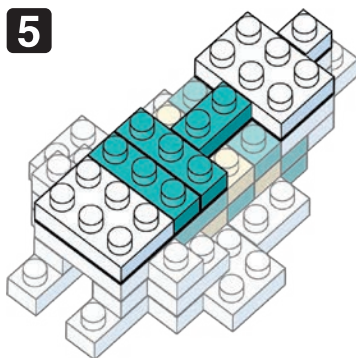

Pokémon

NBMC_25

JIJILONG

Type: Dragon

ジジロン

△WARNING: CHOKING HAZARD - small parts. Not for children under 3 years old.
小さな部品が含まれますので、3歳未満のお子様には与えないでください。

ご意見がございましたら、お客様サービス課までご連絡ください。
カワダ 長野工場 お客様サービス課
〒389-0514 長野県東御市加沢1409 TEL:0268(62)1819
電話受付時間：土日祝日を除く 9～12時・13～16時

21 SU
S.M
VR&HW
C3121

発売元 株式会社 カワダ
〒169-8558 東京都新宿区大久保 2-5-25
http://www.diablock.co.jp/nanoblock/

※別売りの「NB-019 ナノブロック専用ピンセット」や「NB-020 ナノブロックパッド」を使うと組み立て、取りはずしに便利です。

Use "NB-019 nanoblock® Tweezers" and "NB-020 nanoblock® Pad" (each sold separately) for an easy way to assemble and disassemble blocks.