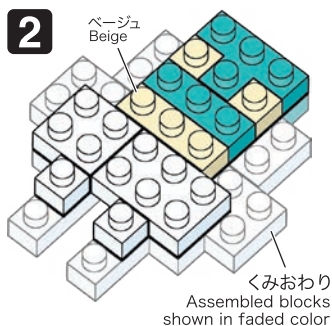

Pokémon

NBMC_25

JIJILONG

Type: Dragon

ジジロン

△WARNING: CHOKING HAZARD - small parts. Not for children under 3 years old.
小さな部品が含まれますので、3歳未満のお子様には与えないでください。

ご意見がございましたら、お客様サービス課までご連絡ください。
カワダ 長野工場 お客様サービス課
〒389-0514 長野県東御市加沢1409 TEL:0268(62)1819
電話受付時間：土日祝日を除く 9～12時・13～16時

21 SU
S.M
VR&HW
C3121

発売元 株式会社 カワダ
〒169-8558 東京都新宿区大久保 2-5-25
http://www.diablock.co.jp/nanoblock/

※別売りの「NB-019 ナノブロック専用ピンセット」や「NB-020 ナノブロックパッド」を使うと組み立て、取りはずしに便利です。

Use "NB-019 nanoblock® Tweezers" and "NB-020 nanoblock® Pad" (each sold separately) for an easy way to assemble and disassemble blocks.