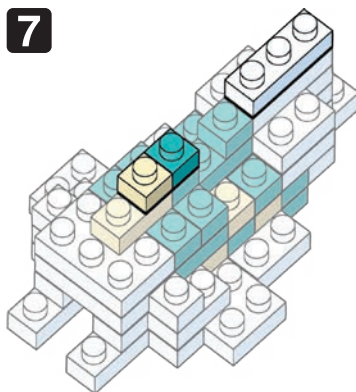

Pokémon

NBMC_25

JIJILONG

Type: Dragon

ジジロン

△WARNING: CHOKING HAZARD - small parts. Not for children under 3 years old.
小さな部品が含まれますので、3歳未満のお子様には与えないでください。

ご意見がございましたら、お客様サービス課までご連絡ください。
カワダ 長野工場 お客様サービス課
〒389-0514 長野県東御市加沢1409 TEL:0268(62)1819
電話受付時間：土日祝日を除く 9～12時・13～16時

21 SU
S.M
VR&HW
C3121

発売元 株式会社 カワダ
〒169-8558 東京都新宿区大久保 2-5-25
http://www.diablock.co.jp/nanoblock/

※別売りの「NB-019 ナノブロック専用ピンセット」や「NB-020 ナノブロックパッド」を使うと組み立て、取りはずしに便利です。

Use "NB-019 nanoblock® Tweezers" and "NB-020 nanoblock® Pad" (each sold separately) for an easy way to assemble and disassemble blocks.