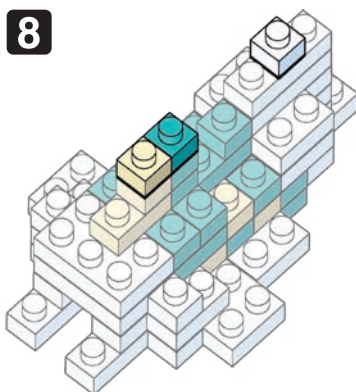

Pokémon

NBMC_25

JIJILONG

Type: Dragon

ジジロン

△WARNING: CHOKING HAZARD - small parts. Not for children under 3 years old.
小さな部品が含まれますので、3歳未満のお子様には与えないでください。

ご意見がございましたら、お客様サービス課までご連絡ください。
カワダ 長野工場 お客様サービス課
〒389-0514 長野県東御市加沢1409 TEL:0268(62)1819
電話受付時間：土日祝日を除く 9～12時・13～16時

21 SU
S.M
VR&HW
C3121

発売元 株式会社 カワダ
〒169-8558 東京都新宿区大久保 2-5-25
http://www.diablock.co.jp/nanoblock/

※別売りの「NB-019 ナノブロック専用ピンセット」や「NB-020 ナノブロックパッド」を使うと組み立て、取りはずしに便利です。

Use "NB-019 nanoblock® Tweezers" and "NB-020 nanoblock® Pad" (each sold separately) for an easy way to assemble and disassemble blocks.