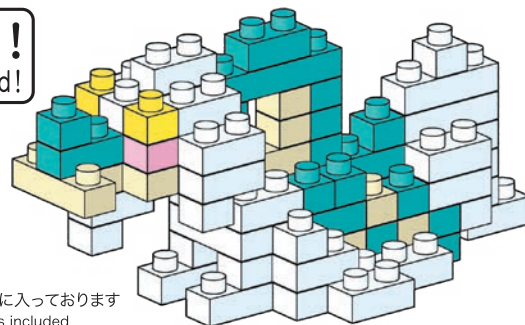

完成!
Finished!