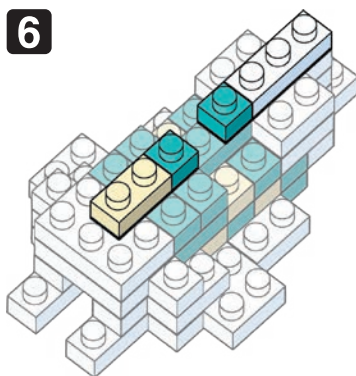

Pokémon

NBMC_25

JIJILONG

Type: Dragon

ジジロン

△WARNING: CHOKING HAZARD - small parts. Not for children under 3 years old.
小さな部品が含まれますので、3歳未満のお子様には与えないでください。

ご意見がございましたら、お客様サービス課までご連絡ください。
カワダ 長野工場 お客様サービス課
〒389-0514 長野県東御市加沢1409 TEL:0268(62)1819
電話受付時間：土日祝日を除く 9～12時・13～16時

21 SU
S.M
VR&HW
C3121

発売元 株式会社 カワダ
〒169-8558 東京都新宿区大久保 2-5-25
http://www.diablock.co.jp/nanoblock/

※別売りの「NB-019 ナノブロック専用ピンセット」や「NB-020 ナノブロックパッド」を使うと組み立て、取りはずしに便利です。

Use "NB-019 nanoblock® Tweezers" and "NB-020 nanoblock® Pad" (each sold separately) for an easy way to assemble and disassemble blocks.