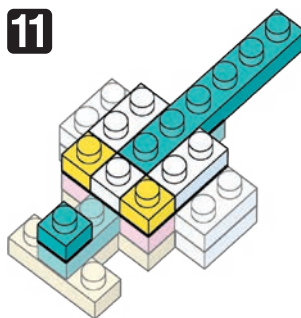

Pokémon

NBMC_25

JIJILONG

Type: Dragon

ジジロン

△WARNING: CHOKING HAZARD - small parts. Not for children under 3 years old.
小さな部品が含まれますので、3歳未満のお子様には与えないでください。

ご意見がございましたら、お客様サービス課までご連絡ください。
カワダ 長野工場 お客様サービス課
〒389-0514 長野県東御市加沢1409 TEL:0268(62)1819
電話受付時間：土日祝日を除く 9～12時・13～16時

21 SU
S.M
VR&HW
C3121

発売元 株式会社 カワダ
〒169-8558 東京都新宿区大久保 2-5-25
http://www.diablock.co.jp/nanoblock/

※別売りの「NB-019 ナノブロック専用ピンセット」や「NB-020 ナノブロックパッド」を使うと組み立て、取りはずしに便利です。

Use "NB-019 nanoblock® Tweezers" and "NB-020 nanoblock® Pad" (each sold separately) for an easy way to assemble and disassemble blocks.