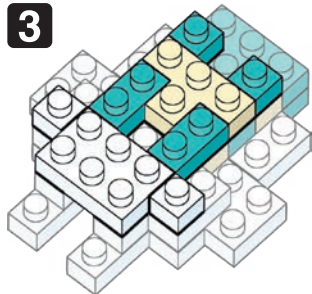

Pokémon

NBMC_25

JIJILONG

Type: Dragon

ジジロン

△WARNING: CHOKING HAZARD - small parts. Not for children under 3 years old.
小さな部品が含まれますので、3歳未満のお子様には与えないでください。

ご意見がございましたら、お客様サービス課までご連絡ください。
カワダ 長野工場 お客様サービス課
〒389-0514 長野県東御市加沢1409 TEL:0268(62)1819
電話受付時間：土日祝日を除く 9～12時・13～16時

21 SU
S.M
VR&HW
C3121

発売元 株式会社 カワダ
〒169-8558 東京都新宿区大久保 2-5-25
http://www.diablock.co.jp/nanoblock/

※別売りの「NB-019 ナノブロック専用ピンセット」や「NB-020 ナノブロックパッド」を使うと組み立て、取りはずしに便利です。

Use "NB-019 nanoblock® Tweezers" and "NB-020 nanoblock® Pad" (each sold separately) for an easy way to assemble and disassemble blocks.