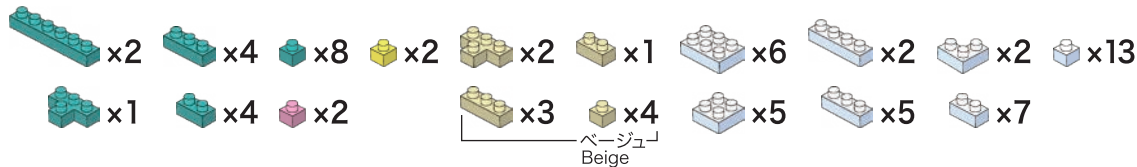

Pokémon

NBMC_25

JIJILONG

Type: Dragon

ジジロン

△WARNING: CHOKING HAZARD - small parts. Not for children under 3 years old.
小さな部品が含まれますので、3歳未満のお子様には与えないでください。

ご意見がございましたら、お客様サービス課までご連絡ください。
カワダ 長野工場 お客様サービス課
〒389-0514 長野県東御市加沢1409 TEL:0268(62)1819
電話受付時間：土日祝日を除く 9～12時・13～16時

21 SU
S.M
VR&HW
C3121

発売元 株式会社 カワダ
〒169-8558 東京都新宿区大久保 2-5-25
http://www.diablock.co.jp/nanoblock/

※別売りの「NB-019 ナノブロック専用ピンセット」や「NB-020 ナノブロックパッド」を使うと組み立て、取りはずしに便利です。

Use "NB-019 nanoblock® Tweezers" and "NB-020 nanoblock® Pad" (each sold separately) for an easy way to assemble and disassemble blocks.