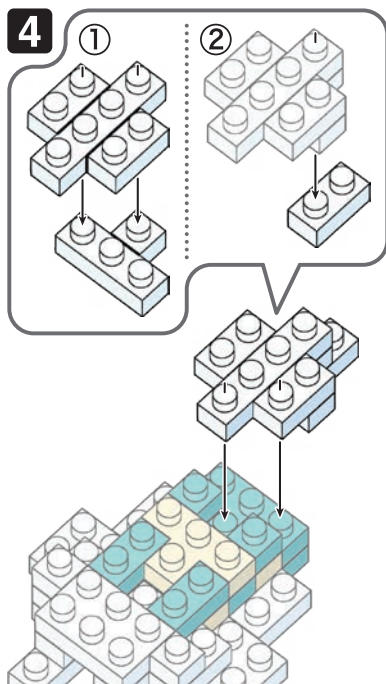

Pokémon

NBMC_25

JIJILONG

Type: Dragon

ジジロン

△WARNING: CHOKING HAZARD - small parts. Not for children under 3 years old.
小さな部品が含まれますので、3歳未満のお子様には与えないでください。

ご意見がございましたら、お客様サービス課までご連絡ください。
カワダ 長野工場 お客様サービス課
〒389-0514 長野県東御市加沢1409 TEL:0268(62)1819
電話受付時間：土日祝日を除く 9～12時・13～16時

21 SU
S.M
VR&HW
C3121

発売元 株式会社 カワダ
〒169-8558 東京都新宿区大久保 2-5-25
http://www.diablock.co.jp/nanoblock/

※別売りの「NB-019 ナノブロック専用ピンセット」や「NB-020 ナノブロックパッド」を使うと組み立て、取りはずしに便利です。

Use "NB-019 nanoblock® Tweezers" and "NB-020 nanoblock® Pad" (each sold separately) for an easy way to assemble and disassemble blocks.