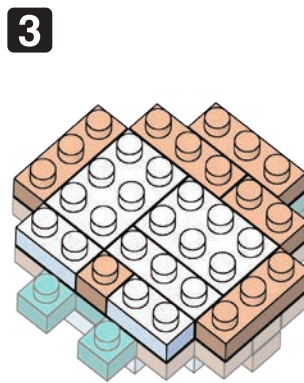

完成!
Finished!

※部品は多めに入っております
Extra blocks included