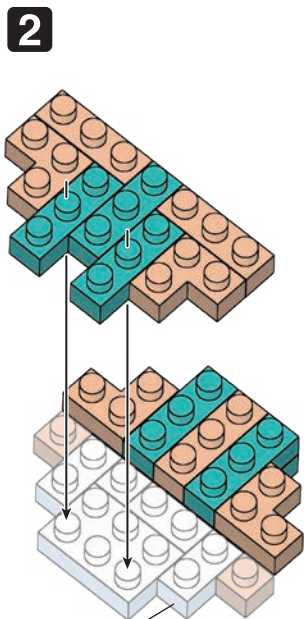

Pokémon

Type: Grass

NBMC_21 MOKUROH モクロー

△WARNING: CHOKING HAZARD - small parts. Not for children under 3 years old.
小さな部品が含まれますので、3歳未満のお子様には与えないでください。

ご意見等ございましたら、お客様サービス課までご連絡ください。
カワダ 長野工場 お客様サービス課
〒389-0514 長野県東御市加沢1409 TEL:0268(62)1819
電話受付時間: 土日祝日を除く 9~12時・13~16時

21 SP
S.M
VR&BB
L0120

発売元 株式会社 カワダ
〒169-8558 東京都新宿区大久保 2-5-25
<http://www.diablock.co.jp/nanoblock/>

※別売りの「NB-019 ナノブロック専用ピンセット」や「NB-020 ナノブロックパッド」を使うと組み立て、取りはずしに便利です。
Use "NB-019 nanoblock® Tweezers" and "NB-020 nanoblock® Pad" (each sold separately) for an easy way to assemble and disassemble blocks.

- x6
- x2
- x12
- x5
- x9
- x4
- x4
- x8
- x1
- x3
- x12
- x2
- x6
- x2

くみおわり
Assembled blocks shown
in faded color