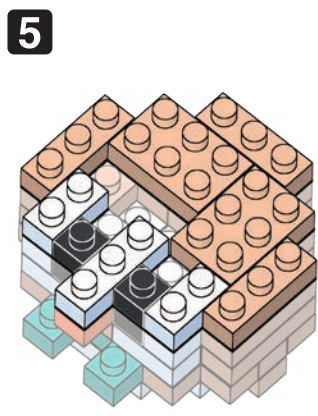

完成!
Finished!

※部品は多めに入っております
Extra blocks included