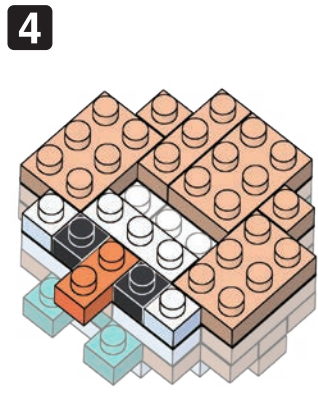

完成!
Finished!

※部品は多めに入っております
Extra blocks included