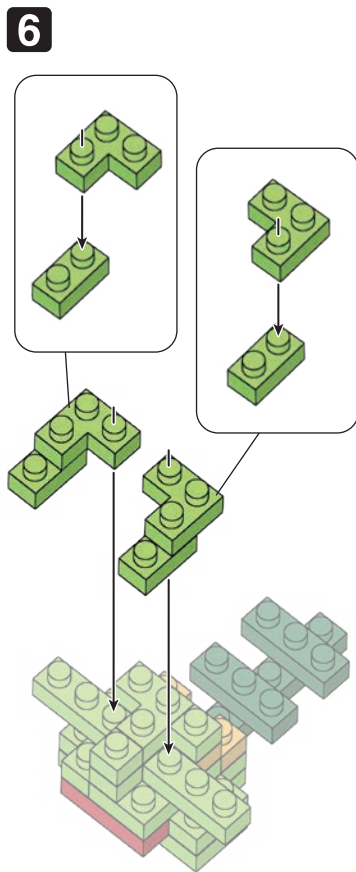

Pokémon

Type: Grass

NBMC_21 JUKAIN ジュカイン

△WARNING: CHOKING HAZARD - small parts. Not for children under 3 years old.
小さな部品が含まれますので、3歳未満のお子様には与えないでください。

ご意見等ございましたら、お客様サービス課までご連絡ください。
カワダ 長野工場 お客様サービス課
〒389-0514 長野県東御市加沢1409 TEL:0268(62)1819
電話受付時間: 土日祝日を除く 9~12時・13~16時

21 SP
S.M
VR&BB
L0120

発売元 株式会社 カワダ
〒169-8558 東京都新宿区大久保 2-5-25
http://www.diablock.co.jp/nanoblock/

※別売りの「NB-019 ナノブロック専用ピンセット」や「NB-020 ナノブロックパッド」を使うと組み立て、取りはずしに便利です。

Use "NB-019 nanoblock® Tweezers" and "NB-020 nanoblock® Pad" (each sold separately) for an easy way to assemble and disassemble blocks.

完成!
Finished!