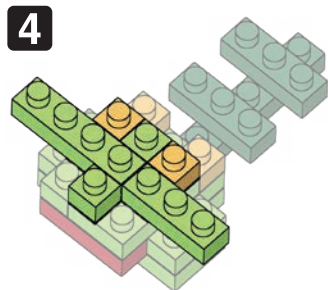

Pokémon

Type: Grass

NBMC_21 JUKAIN ジュカイン

△WARNING: CHOKING HAZARD - small parts. Not for children under 3 years old.
小さな部品が含まれますので、3歳未満のお子様には与えないでください。

ご意見等ございましたら、お客様サービス課までご連絡ください。
カワダ 長野工場 お客様サービス課
〒389-0514 長野県東御市加沢1409 TEL:0268(62)1819
電話受付時間: 土日祝日を除く 9~12時・13~16時

21 SP
S.M
VR&BB
L0120

発売元 株式会社 カワダ
〒169-8558 東京都新宿区大久保 2-5-25
http://www.diablock.co.jp/nanoblock/

※別売りの「NB-019 ナノブロック専用ピンセット」や「NB-020 ナノブロックパッド」を使うと組み立て、取りはずしに便利です。

Use "NB-019 nanoblock® Tweezers" and "NB-020 nanoblock® Pad" (each sold separately) for an easy way to assemble and disassemble blocks.

完成!
Finished!