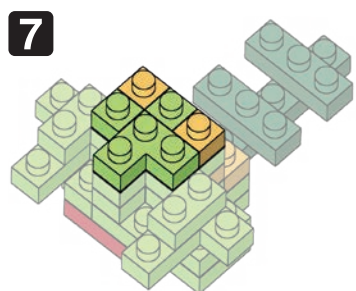

Pokémon

Type: Grass

NBMC_21 JUKAIN ジュカイン

△WARNING: CHOKING HAZARD - small parts. Not for children under 3 years old.
小さな部品が含まれますので、3歳未満のお子様には与えないでください。

ご意見等ございましたら、お客様サービス課までご連絡ください。
カワダ 長野工場 お客様サービス課
〒389-0514 長野県東御市加沢1409 TEL:0268(62)1819
電話受付時間: 土日祝日を除く 9~12時・13~16時

21 SP
S.M
VR&BB
L0120

発売元 株式会社 カワダ
〒169-8558 東京都新宿区大久保 2-5-25
http://www.diablock.co.jp/nanoblock/

※別売りの「NB-019 ナノブロック専用ピンセット」や「NB-020 ナノブロックパッド」を使うと組み立て、取りはずしに便利です。

Use "NB-019 nanoblock® Tweezers" and "NB-020 nanoblock® Pad" (each sold separately) for an easy way to assemble and disassemble blocks.

完成!
Finished!