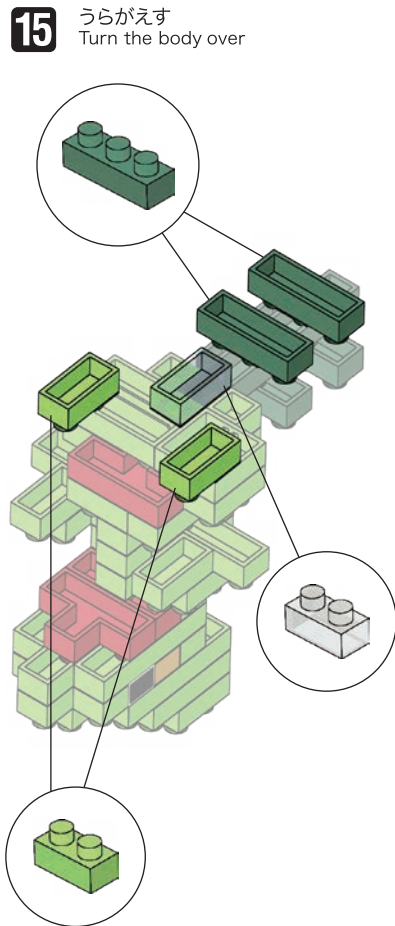

Pokémon

Type: Grass

NBMC_21 JUKAIN ジュカイン

△WARNING: CHOKING HAZARD - small parts. Not for children under 3 years old.
小さな部品が含まれますので、3歳未満のお子様には与えないでください。

ご意見等ございましたら、お客様サービス課までご連絡ください。
カワダ 長野工場 お客様サービス課
〒389-0514 長野県東御市加沢1409 TEL:0268(62)1819
電話受付時間: 土日祝日を除く 9~12時・13~16時

21 SP
S.M
VR&BB
L0120

発売元 株式会社 カワダ
〒169-8558 東京都新宿区大久保 2-5-25
http://www.diablock.co.jp/nanoblock/

※別売りの「NB-019 ナノブロック専用ピンセット」や「NB-020 ナノブロックパッド」を使うと組み立て、取りはずしに便利です。

Use "NB-019 nanoblock® Tweezers" and "NB-020 nanoblock® Pad" (each sold separately) for an easy way to assemble and disassemble blocks.

完成!
Finished!