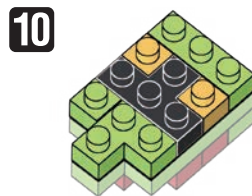

Pokémon

Type: Grass

NBMC_21 JUKAIN ジュカイン

△WARNING: CHOKING HAZARD - small parts. Not for children under 3 years old.
小さな部品が含まれますので、3歳未満のお子様には与えないでください。

ご意見等ございましたら、お客様サービス課までご連絡ください。
カワダ 長野工場 お客様サービス課
〒389-0514 長野県東御市加沢1409 TEL:0268(62)1819
電話受付時間: 土日祝日を除く 9~12時・13~16時

21 SP
S.M
VR&BB
L0120

発売元 株式会社 カワダ
〒169-8558 東京都新宿区大久保 2-5-25
http://www.diablock.co.jp/nanoblock/

※別売りの「NB-019 ナノブロック専用ピンセット」や「NB-020 ナノブロックパッド」を使うと組み立て、取りはずしに便利です。

Use "NB-019 nanoblock® Tweezers" and "NB-020 nanoblock® Pad" (each sold separately) for an easy way to assemble and disassemble blocks.

完成!
Finished!