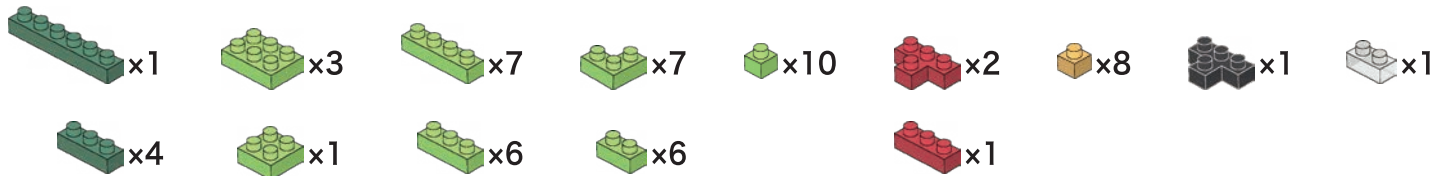

Pokémon

Type: Grass

NBMC_21 JUKAIN ジュカイン

△WARNING: CHOKING HAZARD - small parts. Not for children under 3 years old.
小さな部品が含まれますので、3歳未満のお子様には与えないでください。

ご意見等ございましたら、お客様サービス課までご連絡ください。
カワダ 長野工場 お客様サービス課
〒389-0514 長野県東御市加沢1409 TEL:0268(62)1819
電話受付時間: 土日祝日を除く 9~12時・13~16時

21 SP
S.M
VR&BB
L0120

発売元 株式会社 カワダ
〒169-8558 東京都新宿区大久保 2-5-25
http://www.diablock.co.jp/nanoblock/

※別売りの「NB-019 ナノブロック専用ピンセット」や「NB-020 ナノブロックパッド」を使うと組み立て、取りはずしに便利です。

Use "NB-019 nanoblock® Tweezers" and "NB-020 nanoblock® Pad" (each sold separately) for an easy way to assemble and disassemble blocks.

完成!
Finished!