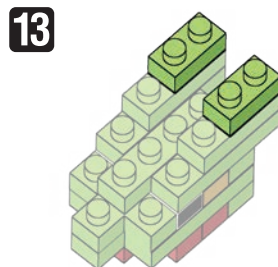

Pokémon

Type: Grass

NBMC_21 JUKAIN ジュカイン

△WARNING: CHOKING HAZARD - small parts. Not for children under 3 years old.
小さな部品が含まれますので、3歳未満のお子様には与えないでください。

ご意見等ございましたら、お客様サービス課までご連絡ください。
カワダ 長野工場 お客様サービス課
〒389-0514 長野県東御市加沢1409 TEL:0268(62)1819
電話受付時間: 土日祝日を除く 9~12時・13~16時

21 SP
S.M
VR&BB
L0120

発売元 株式会社 カワダ
〒169-8558 東京都新宿区大久保 2-5-25
http://www.diablock.co.jp/nanoblock/

※別売りの「NB-019 ナノブロック専用ピンセット」や「NB-020 ナノブロックパッド」を使うと組み立て、取りはずしに便利です。

Use "NB-019 nanoblock® Tweezers" and "NB-020 nanoblock® Pad" (each sold separately) for an easy way to assemble and disassemble blocks.

完成!
Finished!