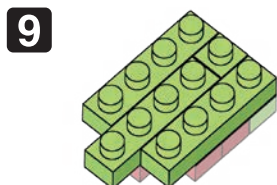

Pokémon

Type: Grass

NBMC_21 JUKAIN ジュカイン

△WARNING: CHOKING HAZARD - small parts. Not for children under 3 years old.
小さな部品が含まれますので、3歳未満のお子様には与えないでください。

ご意見等ございましたら、お客様サービス課までご連絡ください。
カワダ 長野工場 お客様サービス課
〒389-0514 長野県東御市加沢1409 TEL:0268(62)1819
電話受付時間: 土日祝日を除く 9~12時・13~16時

21 SP
S.M
VR&BB
L0120

発売元 株式会社 カワダ
〒169-8558 東京都新宿区大久保 2-5-25
http://www.diablock.co.jp/nanoblock/

※別売りの「NB-019 ナノブロック専用ピンセット」や「NB-020 ナノブロックパッド」を使うと組み立て、取りはずしに便利です。

Use "NB-019 nanoblock® Tweezers" and "NB-020 nanoblock® Pad" (each sold separately) for an easy way to assemble and disassemble blocks.

完成!
Finished!