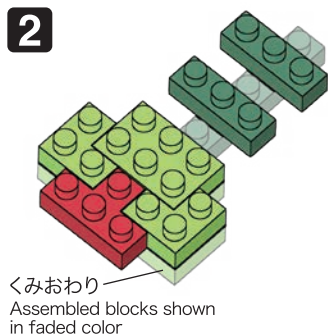

Pokémon

Type: Grass

NBMC_21 JUKAIN ジュカイン

△WARNING: CHOKING HAZARD - small parts. Not for children under 3 years old.
小さな部品が含まれますので、3歳未満のお子様には与えないでください。

ご意見等ございましたら、お客様サービス課までご連絡ください。
カワダ 長野工場 お客様サービス課
〒389-0514 長野県東御市加沢1409 TEL:0268(62)1819
電話受付時間: 土日祝日を除く 9~12時・13~16時

21 SP
S.M
VR&BB
L0120

発売元 株式会社 カワダ
〒169-8558 東京都新宿区大久保 2-5-25
http://www.diablock.co.jp/nanoblock/

※別売りの「NB-019 ナノブロック専用ピンセット」や「NB-020 ナノブロックパッド」を使うと組み立て、取りはずしに便利です。

Use "NB-019 nanoblock® Tweezers" and "NB-020 nanoblock® Pad" (each sold separately) for an easy way to assemble and disassemble blocks.

完成!
Finished!