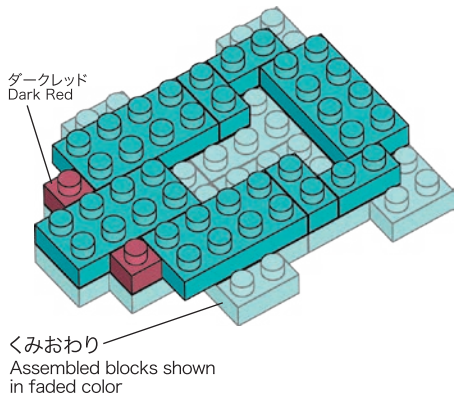

※別売りの「NB-019 ナノブロック専用ピンセット」や「NB-020 ナノブロックパッド」を使うと組み立て、取りはずしに便利です。

Use "NB-019 nanoblock® Tweezers" and "NB-020 nanoblock® Pad" (each sold separately) for an easy way to assemble and disassemble blocks.

1

2

ダークレッド
Dark Red

くみおわり
Assembled blocks shown
in faded color

3

4

5

6