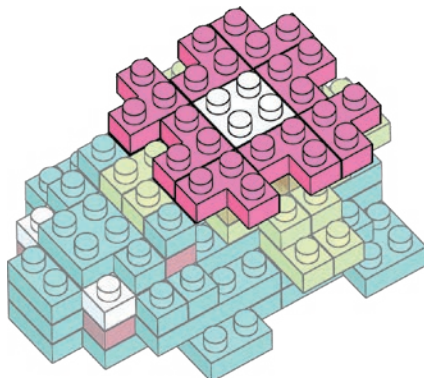

1

2

ダークレッド
Dark Red

くみおわり
Assembled blocks shown
in faded color

3

4

5

6

7

8

うらがえす
Turn the body over

完成!
Finished!

※部品は多めに入っております
Extra blocks included