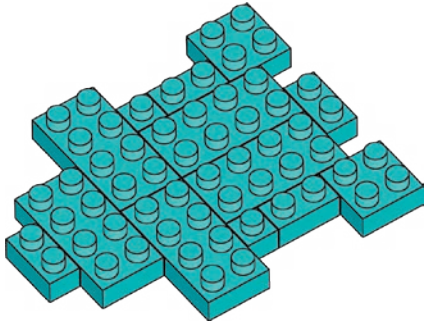

Pokémon FUSHIGIBANA

Type: Grass

NBMC_21
フシギバナ

△WARNING: CHOKING HAZARD - small parts. Not for children under 3 years old.
小さな部品が含まれますので、3歳未満のお子様には与えないでください。

©2021 Pokémon.
©1995-2021 Nintendo/Creatures Inc./
GAME FREAK inc.
©KAWADA 2021

ご意見等ございましたら、お客様サービス課までご連絡ください。
カワダ 長野工場 お客様サービス課
〒389-0514 長野県東御市加沢1409 TEL:0268(62)1819
電話受付時間: 土日祝日を除く 9~12時・13~16時

21 SP
S.M
VR&BB
L0120

発売元 株式会社 カワダ
〒169-8558 東京都新宿区大久保 2-5-25
<http://www.diablock.co.jp/nanoblock/>

※別売りの「NB-019 ナノブロック専用ピンセット」や「NB-020 ナノブロックパッド」を使うと組み立て、取りはずしに便利です。

Use "NB-019 nanoblock® Tweezers" and "NB-020 nanoblock® Pad" (each sold separately) for an easy way to assemble and disassemble blocks.

1

2

ダークレッド
Dark Red

くみおわり
Assembled blocks shown
in faded color

3

4

5

6

7

8

うらがえす
Turn the body over

完成!
Finished!

※部品は多めに入っております
Extra blocks included