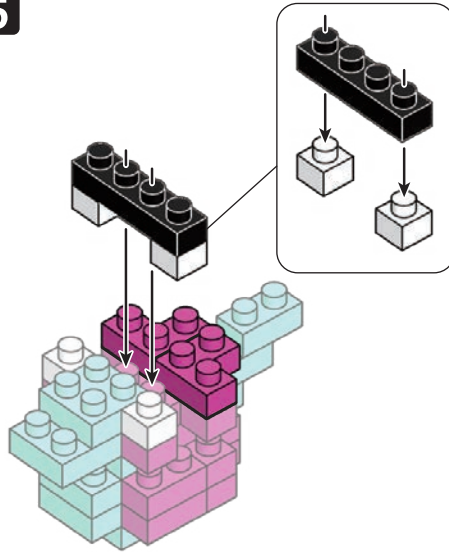

※別売りの「NB-019 ナノブロック専用ピンセット」や「NB-020 ナノブロックパッド」を使うと組み立て、取りはずしに便利です。
Use "NB-019 nanoblock® Tweezers" and "NB-020 nanoblock® Pad" (each sold separately) for an easy way to assemble and disassemble blocks.

1

4

7

うらがえす
Turn the body over

2

くみおわり
Assembled blocks shown
in faded color

5

8