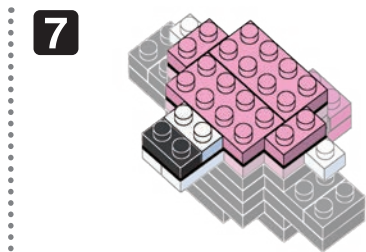

Pokémon KITERUGUMA

Type: Normal
キテルグマ

NBMC_14

△WARNING: CHOKING HAZARD - small parts. Not for children under 3 years old.
小さな部品が含まれますので、3歳未満のお子様には与えないでください。

ご意見等がございましたら、お客様サービス課までご連絡ください。
カワダ 長野工場 お客様サービス課
〒389-0514 長野県東御市加沢1409 TEL:0268(62)1819
電話受付時間: 土日祝日を除く 9~12時・13~16時

20 AU
D.T.
VR&BB
G2020

発売元 株式会社 カワダ
〒169-8558 東京都新宿区大久保 2-5-25
http://www.diablock.co.jp/nanoblock/

※別売りの「NB-019 ナノブロック専用ピンセット」や「NB-020 ナノブロックパッド」を使うと組み立て、取りはずしに便利です。
Use "NB-019 nanoblock® Tweezers" and "NB-020 nanoblock® Pad" (each sold separately) for an easy way to assemble and disassemble blocks.

- x3
- x6
- x6
- x5
- x4
- x9
- x10
- x4
- x4
- x11
- x3
- x9
- x5

完成!
Finished!