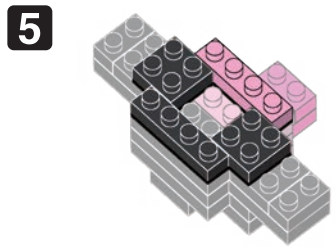

Pokémon KITERUGUMA

Type: Normal
キテルグマ

NBMC_14

△WARNING: CHOKING HAZARD - small parts. Not for children under 3 years old.
小さな部品が含まれますので、3歳未満のお子様には与えないでください。

ご意見等がございましたら、お客様サービス課までご連絡ください。
カワダ 長野工場 お客様サービス課
〒389-0514 長野県東御市加沢1409 TEL:0268(62)1819
電話受付時間: 土日祝日を除く 9~12時・13~16時

20 AU
D.T.
VR&BB
G2020

発売元 株式会社 カワダ
〒169-8558 東京都新宿区大久保 2-5-25
http://www.diablock.co.jp/nanoblock/

※別売りの「NB-019 ナノブロック専用ピンセット」や「NB-020 ナノブロックパッド」を使うと組み立て、取りはずしに便利です。
Use "NB-019 nanoblock® Tweezers" and "NB-020 nanoblock® Pad" (each sold separately) for an easy way to assemble and disassemble blocks.

- x3
- x6
- x6
- x5
- x4
- x9
- x10
- x4
- x4
- x11
- x3
- x9
- x5

完成!
Finished!