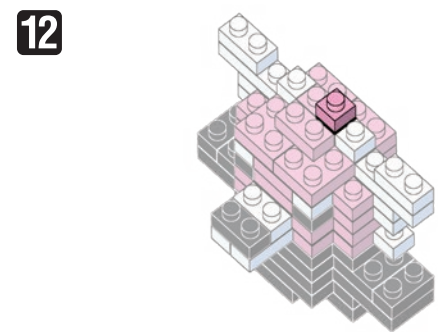

Pokémon KITERUGUMA

Type: Normal
キテルグマ

NBMC_14

△WARNING: CHOKING HAZARD - small parts. Not for children under 3 years old.
小さな部品が含まれますので、3歳未満のお子様には与えないでください。

ご意見等がございましたら、お客様サービス課までご連絡ください。
カワダ 長野工場 お客様サービス課
〒389-0514 長野県東御市加沢1409 TEL:0268(62)1819
電話受付時間: 土日祝日を除く 9~12時・13~16時

20 AU
D.T.
VR&BB
G2020

発売元 株式会社 カワダ
〒169-8558 東京都新宿区大久保 2-5-25
http://www.diablock.co.jp/nanoblock/

※別売りの「NB-019 ナノブロック専用ピンセット」や「NB-020 ナノブロックパッド」を使うと組み立て、取りはずしに便利です。
Use "NB-019 nanoblock® Tweezers" and "NB-020 nanoblock® Pad" (each sold separately) for an easy way to assemble and disassemble blocks.

- x3
- x6
- x6
- x5
- x4
- x9
- x10
- x4
- x4
- x11
- x3
- x9
- x5

完成!
Finished!