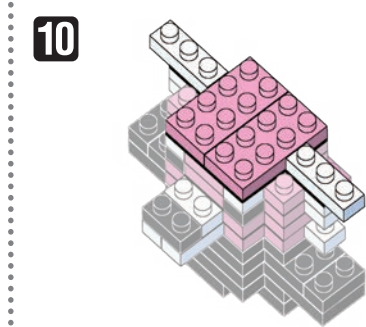

Pokémon KITERUGUMA

Type: Normal
キテルグマ

NBMC_14

△WARNING: CHOKING HAZARD - small parts. Not for children under 3 years old.
小さな部品が含まれますので、3歳未満のお子様には与えないでください。

ご意見等がございましたら、お客様サービス課までご連絡ください。
カワダ 長野工場 お客様サービス課
〒389-0514 長野県東御市加沢1409 TEL:0268(62)1819
電話受付時間: 土日祝日を除く 9~12時・13~16時

20 AU
D.T.
VR&BB
G2020

発売元 株式会社 カワダ
〒169-8558 東京都新宿区大久保 2-5-25
http://www.diablock.co.jp/nanoblock/

※別売りの「NB-019 ナノブロック専用ピンセット」や「NB-020 ナノブロックパッド」を使うと組み立て、取りはずしに便利です。
Use "NB-019 nanoblock® Tweezers" and "NB-020 nanoblock® Pad" (each sold separately) for an easy way to assemble and disassemble blocks.

- x3
- x6
- x6
- x5
- x4
- x9
- x10
- x4
- x4
- x11
- x3
- x9
- x5

完成!
Finished!