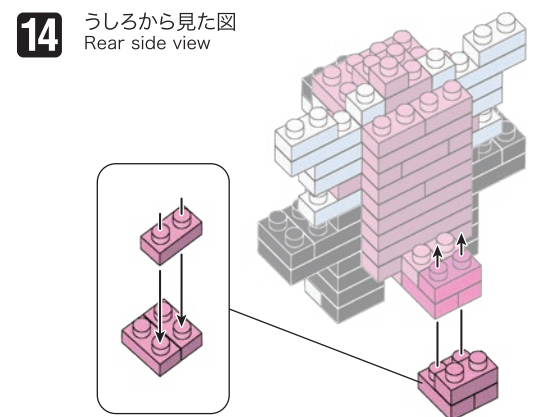

Pokémon KITERUGUMA

Type: Normal
キテルグマ

NBMC_14

△WARNING: CHOKING HAZARD - small parts. Not for children under 3 years old.
小さな部品が含まれますので、3歳未満のお子様には与えないでください。

ご意見等がございましたら、お客様サービス課までご連絡ください。
カワダ 長野工場 お客様サービス課
〒389-0514 長野県東御市加沢1409 TEL:0268(62)1819
電話受付時間: 土日祝日を除く 9~12時・13~16時

20 AU
D.T.
VR&BB
G2020

発売元 株式会社 カワダ
〒169-8558 東京都新宿区大久保 2-5-25
http://www.diablock.co.jp/nanoblock/

※別売りの「NB-019 ナノブロック専用ピンセット」や「NB-020 ナノブロックパッド」を使うと組み立て、取りはずしに便利です。
Use "NB-019 nanoblock® Tweezers" and "NB-020 nanoblock® Pad" (each sold separately) for an easy way to assemble and disassemble blocks.

- x3
- x6
- x6
- x5
- x4
- x9
- x10
- x4
- x4
- x11
- x3
- x9
- x5

完成!
Finished!