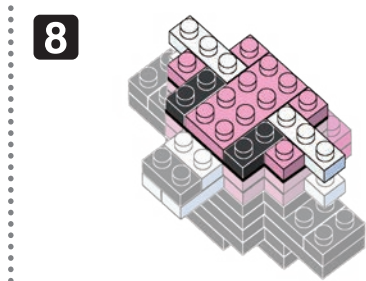

Pokémon KITERUGUMA

Type: Normal
キテルグマ

NBMC_14

△WARNING: CHOKING HAZARD - small parts. Not for children under 3 years old.
小さな部品が含まれますので、3歳未満のお子様には与えないでください。

ご意見等がございましたら、お客様サービス課までご連絡ください。
カワダ 長野工場 お客様サービス課
〒389-0514 長野県東御市加沢1409 TEL:0268(62)1819
電話受付時間: 土日祝日を除く 9~12時・13~16時

20 AU
D.T.
VR&BB
G2020

発売元 株式会社 カワダ
〒169-8558 東京都新宿区大久保 2-5-25
http://www.diablock.co.jp/nanoblock/

※別売りの「NB-019 ナノブロック専用ピンセット」や「NB-020 ナノブロックパッド」を使うと組み立て、取りはずしに便利です。
Use "NB-019 nanoblock® Tweezers" and "NB-020 nanoblock® Pad" (each sold separately) for an easy way to assemble and disassemble blocks.

- x3
- x6
- x6
- x5
- x4
- x9
- x10
- x4
- x4
- x11
- x3
- x9
- x5

完成!
Finished!