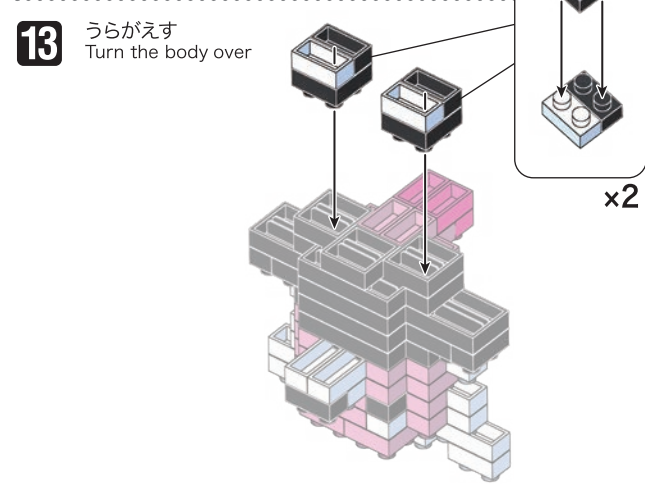

Pokémon KITERUGUMA

Type: Normal
キテルグマ

NBMC_14

△WARNING: CHOKING HAZARD - small parts. Not for children under 3 years old.
小さな部品が含まれますので、3歳未満のお子様には与えないでください。

ご意見等がございましたら、お客様サービス課までご連絡ください。
カワダ 長野工場 お客様サービス課
〒389-0514 長野県東御市加沢1409 TEL:0268(62)1819
電話受付時間: 土日祝日を除く 9~12時・13~16時

20 AU
D.T.
VR&BB
G2020

発売元 株式会社 カワダ
〒169-8558 東京都新宿区大久保 2-5-25
http://www.diablock.co.jp/nanoblock/

※別売りの「NB-019 ナノブロック専用ピンセット」や「NB-020 ナノブロックパッド」を使うと組み立て、取りはずしに便利です。
Use "NB-019 nanoblock® Tweezers" and "NB-020 nanoblock® Pad" (each sold separately) for an easy way to assemble and disassemble blocks.

- x3
- x6
- x6
- x5
- x4
- x9
- x10
- x4
- x4
- x11
- x3
- x9
- x5

完成!
Finished!