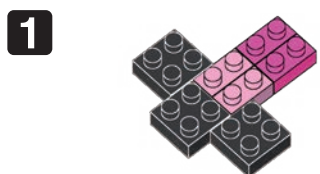

Pokémon KITERUGUMA

Type: Normal
キテルグマ

NBMC_14

△WARNING: CHOKING HAZARD - small parts. Not for children under 3 years old.
小さな部品が含まれますので、3歳未満のお子様には与えないでください。

ご意見等がございましたら、お客様サービス課までご連絡ください。
カワダ 長野工場 お客様サービス課
〒389-0514 長野県東御市加沢1409 TEL:0268(62)1819
電話受付時間: 土日祝日を除く 9~12時・13~16時

20 AU
D.T.
VR&BB
G2020

発売元 株式会社 カワダ
〒169-8558 東京都新宿区大久保 2-5-25
http://www.diablock.co.jp/nanoblock/

※別売りの「NB-019 ナノブロック専用ピンセット」や「NB-020 ナノブロックパッド」を使うと組み立て、取りはずしに便利です。
Use "NB-019 nanoblock® Tweezers" and "NB-020 nanoblock® Pad" (each sold separately) for an easy way to assemble and disassemble blocks.

- x3
- x6
- x6
- x5
- x4
- x9
- x10
- x4
- x4
- x11
- x3
- x9
- x5

完成!
Finished!