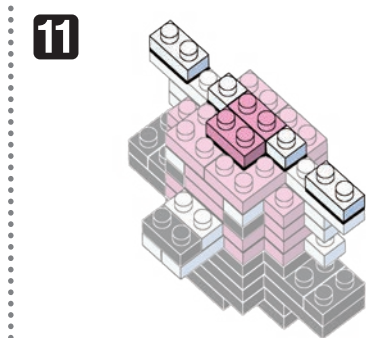

Pokémon KITERUGUMA

Type: Normal
キテルグマ

NBMC_14

△WARNING: CHOKING HAZARD - small parts. Not for children under 3 years old.
小さな部品が含まれますので、3歳未満のお子様には与えないでください。

ご意見等がございましたら、お客様サービス課までご連絡ください。
カワダ 長野工場 お客様サービス課
〒389-0514 長野県東御市加沢1409 TEL:0268(62)1819
電話受付時間: 土日祝日を除く 9~12時・13~16時

20 AU
D.T.
VR&BB
G2020

発売元 株式会社 カワダ
〒169-8558 東京都新宿区大久保 2-5-25
http://www.diablock.co.jp/nanoblock/

※別売りの「NB-019 ナノブロック専用ピンセット」や「NB-020 ナノブロックパッド」を使うと組み立て、取りはずしに便利です。
Use "NB-019 nanoblock® Tweezers" and "NB-020 nanoblock® Pad" (each sold separately) for an easy way to assemble and disassemble blocks.

- x3
- x6
- x6
- x5
- x4
- x9
- x10
- x4
- x4
- x11
- x3
- x9
- x5

完成!
Finished!