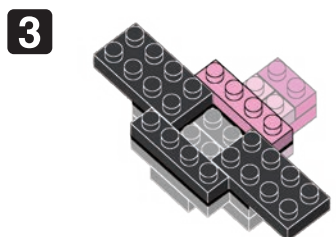

Pokémon KITERUGUMA

Type: Normal
キテルグマ

NBMC_14

△WARNING: CHOKING HAZARD - small parts. Not for children under 3 years old.
小さな部品が含まれますので、3歳未満のお子様には与えないでください。

ご意見等がございましたら、お客様サービス課までご連絡ください。
カワダ 長野工場 お客様サービス課
〒389-0514 長野県東御市加沢1409 TEL:0268(62)1819
電話受付時間: 土日祝日を除く 9~12時・13~16時

20 AU
D.T.
VR&BB
G2020

発売元 株式会社 カワダ
〒169-8558 東京都新宿区大久保 2-5-25
http://www.diablock.co.jp/nanoblock/

※別売りの「NB-019 ナノブロック専用ピンセット」や「NB-020 ナノブロックパッド」を使うと組み立て、取りはずしに便利です。
Use "NB-019 nanoblock® Tweezers" and "NB-020 nanoblock® Pad" (each sold separately) for an easy way to assemble and disassemble blocks.

- x3
- x6
- x6
- x5
- x4
- x9
- x10
- x4
- x4
- x11
- x3
- x9
- x5

完成!
Finished!