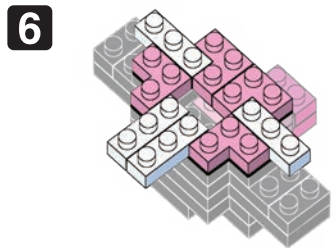

Pokémon KITERUGUMA

Type: Normal
キテルグマ

NBMC_14

△WARNING: CHOKING HAZARD - small parts. Not for children under 3 years old.
小さな部品が含まれますので、3歳未満のお子様には与えないでください。

ご意見等がございましたら、お客様サービス課までご連絡ください。
カワダ 長野工場 お客様サービス課
〒389-0514 長野県東御市加沢1409 TEL:0268(62)1819
電話受付時間: 土日祝日を除く 9~12時・13~16時

20 AU
D.T.
VR&BB
G2020

発売元 株式会社 カワダ
〒169-8558 東京都新宿区大久保 2-5-25
http://www.diablock.co.jp/nanoblock/

※別売りの「NB-019 ナノブロック専用ピンセット」や「NB-020 ナノブロックパッド」を使うと組み立て、取りはずしに便利です。
Use "NB-019 nanoblock® Tweezers" and "NB-020 nanoblock® Pad" (each sold separately) for an easy way to assemble and disassemble blocks.

- x3
- x6
- x6
- x5
- x4
- x9
- x10
- x4
- x4
- x11
- x3
- x9
- x5

完成!
Finished!