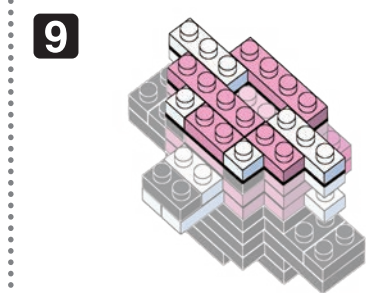

Pokémon KITERUGUMA

Type: Normal
キテルグマ

NBMC_14

△WARNING: CHOKING HAZARD - small parts. Not for children under 3 years old.
小さな部品が含まれますので、3歳未満のお子様には与えないでください。

ご意見等がございましたら、お客様サービス課までご連絡ください。
カワダ 長野工場 お客様サービス課
〒389-0514 長野県東御市加沢1409 TEL:0268(62)1819
電話受付時間: 土日祝日を除く 9~12時・13~16時

20 AU
D.T.
VR&BB
G2020

発売元 株式会社 カワダ
〒169-8558 東京都新宿区大久保 2-5-25
http://www.diablock.co.jp/nanoblock/

※別売りの「NB-019 ナノブロック専用ピンセット」や「NB-020 ナノブロックパッド」を使うと組み立て、取りはずしに便利です。
Use "NB-019 nanoblock® Tweezers" and "NB-020 nanoblock® Pad" (each sold separately) for an easy way to assemble and disassemble blocks.

- x3
- x6
- x6
- x5
- x4
- x9
- x10
- x4
- x4
- x11
- x3
- x9
- x5

完成!
Finished!