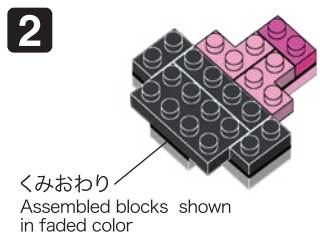

Pokémon KITERUGUMA

Type: Normal
キテルグマ

NBMC_14

△WARNING: CHOKING HAZARD - small parts. Not for children under 3 years old.
小さな部品が含まれますので、3歳未満のお子様には与えないでください。

ご意見等がございましたら、お客様サービス課までご連絡ください。
カワダ 長野工場 お客様サービス課
〒389-0514 長野県東御市加沢1409 TEL:0268(62)1819
電話受付時間: 土日祝日を除く 9~12時・13~16時

20 AU
D.T.
VR&BB
G2020

発売元 株式会社 カワダ
〒169-8558 東京都新宿区大久保 2-5-25
http://www.diablock.co.jp/nanoblock/

※別売りの「NB-019 ナノブロック専用ピンセット」や「NB-020 ナノブロックパッド」を使うと組み立て、取りはずしに便利です。
Use "NB-019 nanoblock® Tweezers" and "NB-020 nanoblock® Pad" (each sold separately) for an easy way to assemble and disassemble blocks.

- x3
- x6
- x6
- x5
- x4
- x9
- x10
- x4
- x4
- x11
- x3
- x9
- x5

完成!
Finished!