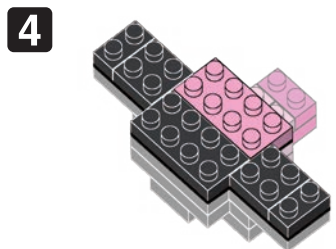

Pokémon KITERUGUMA

Type: Normal
キテルグマ

NBMC_14

△WARNING: CHOKING HAZARD - small parts. Not for children under 3 years old.
小さな部品が含まれますので、3歳未満のお子様には与えないでください。

ご意見等がございましたら、お客様サービス課までご連絡ください。
カワダ 長野工場 お客様サービス課
〒389-0514 長野県東御市加沢1409 TEL:0268(62)1819
電話受付時間: 土日祝日を除く 9~12時・13~16時

20 AU
D.T.
VR&BB
G2020

発売元 株式会社 カワダ
〒169-8558 東京都新宿区大久保 2-5-25
http://www.diablock.co.jp/nanoblock/

※別売りの「NB-019 ナノブロック専用ピンセット」や「NB-020 ナノブロックパッド」を使うと組み立て、取りはずしに便利です。
Use "NB-019 nanoblock® Tweezers" and "NB-020 nanoblock® Pad" (each sold separately) for an easy way to assemble and disassemble blocks.

- x3
- x6
- x6
- x5
- x4
- x9
- x10
- x4
- x4
- x11
- x3
- x9
- x5

完成!
Finished!