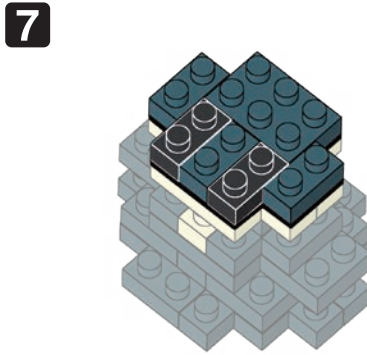

Pokémon GONBE

Type: Normal

NBMC_14
ゴンベ

△WARNING: CHOKING HAZARD - small parts. Not for children under 3 years old.
小さな部品が含まれますので、3歳未満のお子様には与えないでください。

ご意見等ございましたら、お客様サービス課までご連絡ください。
カワダ 長野工場 お客様サービス課
〒389-0514 長野県東御市加沢1409 TEL:0268(62)1819
電話受付時間: 土日祝日を除く 9~12時・13~16時

20 AU
D.T.
VR&BB
G1720

発売元 株式会社 カワダ
〒169-8558 東京都新宿区大久保 2-5-25
http://www.diablock.co.jp/nanoblock/

※別売りの「NB-019 ナノブロック専用ピンセット」や「NB-020 ナノブロックパッド」を使うと組み立て、取りはずしに便利です。
Use "NB-019 nanoblock® Tweezers" and "NB-020 nanoblock® Pad" (each sold separately) for an easy way to assemble and disassemble blocks.

※部品は多めに入っております
Extra blocks included