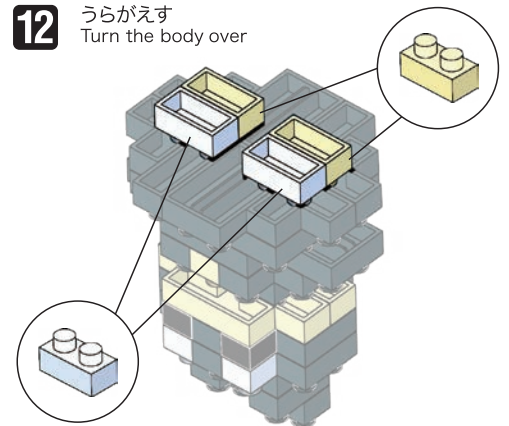

Pokémon GONBE

Type: Normal

NBMC_14
ゴンベ

△WARNING: CHOKING HAZARD - small parts. Not for children under 3 years old.
小さな部品が含まれますので、3歳未満のお子様には与えないでください。

ご意見等ございましたら、お客様サービス課までご連絡ください。
カワダ 長野工場 お客様サービス課
〒389-0514 長野県東御市加沢1409 TEL:0268(62)1819
電話受付時間: 土日祝日を除く 9~12時・13~16時

20 AU
D.T.
VR&BB
G1720

発売元 株式会社 カワダ
〒169-8558 東京都新宿区大久保 2-5-25
http://www.diablock.co.jp/nanoblock/

※別売りの「NB-019 ナノブロック専用ピンセット」や「NB-020 ナノブロックパッド」を使うと組み立て、取りはずしに便利です。
Use "NB-019 nanoblock® Tweezers" and "NB-020 nanoblock® Pad" (each sold separately) for an easy way to assemble and disassemble blocks.

※部品は多めに入っております
Extra blocks included