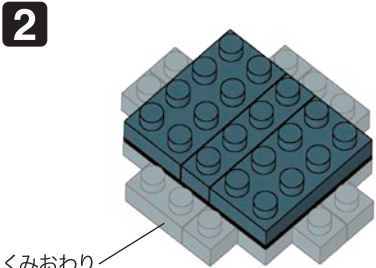

Pokémon GONBE

Type: Normal

NBMC_14
ゴンベ

△WARNING: CHOKING HAZARD - small parts. Not for children under 3 years old.
小さな部品が含まれますので、3歳未満のお子様には与えないでください。

ご意見等ございましたら、お客様サービス課までご連絡ください。
カワダ 長野工場 お客様サービス課
〒389-0514 長野県東御市加沢1409 TEL:0268(62)1819
電話受付時間: 土日祝日を除く 9~12時・13~16時

20 AU
D.T.
VR&BB
G1720

発売元 株式会社 カワダ
〒169-8558 東京都新宿区大久保 2-5-25
http://www.diablock.co.jp/nanoblock/

※別売りの「NB-019 ナノブロック専用ピンセット」や「NB-020 ナノブロックパッド」を使うと組み立て、取りはずしに便利です。
Use "NB-019 nanoblock® Tweezers" and "NB-020 nanoblock® Pad" (each sold separately) for an easy way to assemble and disassemble blocks.

※部品は多めに入っております
Extra blocks included