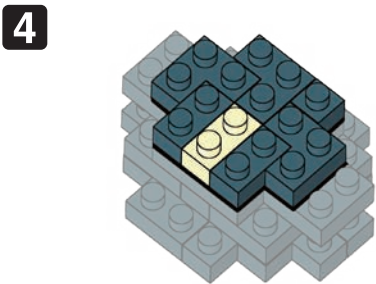

Pokémon GONBE

Type: Normal

NBMC_14
ゴンベ

△WARNING: CHOKING HAZARD - small parts. Not for children under 3 years old.
小さな部品が含まれますので、3歳未満のお子様には与えないでください。

ご意見等ございましたら、お客様サービス課までご連絡ください。
カワダ 長野工場 お客様サービス課
〒389-0514 長野県東御市加沢1409 TEL:0268(62)1819
電話受付時間: 土日祝日を除く 9~12時・13~16時

20 AU
D.T.
VR&BB
G1720

発売元 株式会社 カワダ
〒169-8558 東京都新宿区大久保 2-5-25
http://www.diablock.co.jp/nanoblock/

※別売りの「NB-019 ナノブロック専用ピンセット」や「NB-020 ナノブロックパッド」を使うと組み立て、取りはずしに便利です。
Use "NB-019 nanoblock® Tweezers" and "NB-020 nanoblock® Pad" (each sold separately) for an easy way to assemble and disassemble blocks.

※部品は多めに入っております
Extra blocks included