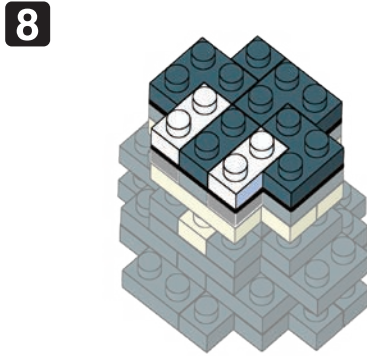

Pokémon GONBE

Type: Normal

NBMC_14
ゴンベ

△WARNING: CHOKING HAZARD - small parts. Not for children under 3 years old.
小さな部品が含まれますので、3歳未満のお子様には与えないでください。

ご意見等ございましたら、お客様サービス課までご連絡ください。
カワダ 長野工場 お客様サービス課
〒389-0514 長野県東御市加沢1409 TEL:0268(62)1819
電話受付時間: 土日祝日を除く 9~12時・13~16時

20 AU
D.T.
VR&BB
G1720

発売元 株式会社 カワダ
〒169-8558 東京都新宿区大久保 2-5-25
http://www.diablock.co.jp/nanoblock/

※別売りの「NB-019 ナノブロック専用ピンセット」や「NB-020 ナノブロックパッド」を使うと組み立て、取りはずしに便利です。
Use "NB-019 nanoblock® Tweezers" and "NB-020 nanoblock® Pad" (each sold separately) for an easy way to assemble and disassemble blocks.

※部品は多めに入っております
Extra blocks included