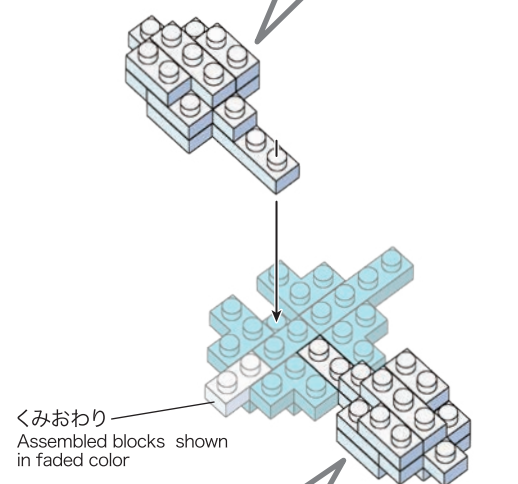

Pokémon TYLTTO

Type: Normal

チルット

▲WARNING: CHOKING HAZARD - small parts. Not for children under 3 years old. 小さな部品が含まれますので、3歳未満のお子様には与えないでください。

©2020 Pokémon, ©1995-2020 Nintendo/Creatures Inc./GAME FREAK Inc. ©KAWADA 2020

※別売りの「NB-019 ナノブロック専用ピンセット」や「NB-020 ナノブロックパッド」を使うと組み立て、取りはずしに便利です。
Use "NB-019 nanoblock Tweezers" and "NB-020 nanoblock Pad" (each sold separately) for an easy way to assemble and disassemble blocks.

- 3x (1x3 blue)
- 2x (2x2 blue)
- 4x (1x2 blue)
- 4x (1x1 blue)
- 2x (1x1 black)
- 2x (1x1 light gray)
- 2x (2x2 white)
- 2x (2x2 white)
- 9x (1x1 white)
- 1x (1x3 blue)
- 3x (1x2 blue)
- 3x (1x1 blue)
- 2x (1x5 white)
- 2x (1x2 white)
- 5x (1x1 white)