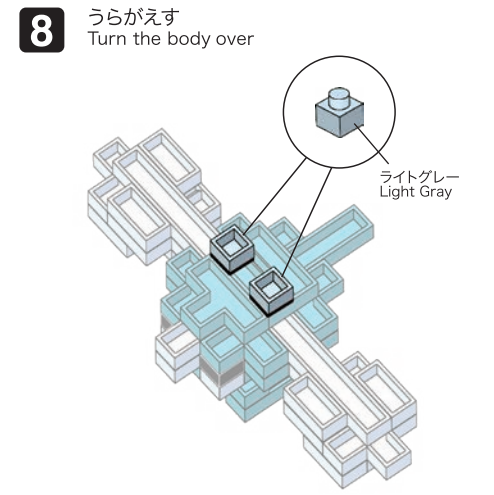

Pokémon TYLTTO

Type: Normal

チルット

▲WARNING: CHOKING HAZARD - small parts. Not for children under 3 years old. 小さな部品が含まれますので、3歳未満のお子様には与えないでください。

©2020 Pokémon, ©1995-2020 Nintendo/Creatures Inc./GAME FREAK Inc. ©KAWADA 2020

ご意見等ございましたら、お客様サービス課までご連絡ください。
カワダ 長野工場 お客様サービス課
〒389-0514 長野県東御市加沢1409 TEL:0268(62)1819
電話受付時間: 土日祝日を除く 9~12時・13~16時

20 AU
D.I.
VR&EB
G0720

発売元 株式会社 カワダ
〒169-8558 東京都新宿区大久保 2-5-25
http://www.diablock.co.jp/nanoblock/

※別売りの「NB-019 ナノブロック専用ピンセット」や「NB-020 ナノブロックパッド」を使うと組み立て、取りはずしに便利です。
Use "NB-019 nanoblock Tweezers" and "NB-020 nanoblock Pad" (each sold separately) for an easy way to assemble and disassemble blocks.

- 3x (1x3 blue)
- 2x (2x2 blue)
- 4x (1x2 blue)
- 4x (1x1 blue)
- 2x (1x1 black)
- 2x (1x1 light gray)
- 2x (2x2 white)
- 2x (2x2 white)
- 9x (1x1 white)
- 1x (1x3 blue)
- 3x (1x2 blue)
- 3x (1x1 blue)
- 2x (1x5 white)
- 2x (1x2 white)
- 5x (1x1 white)

完成!
Finished!