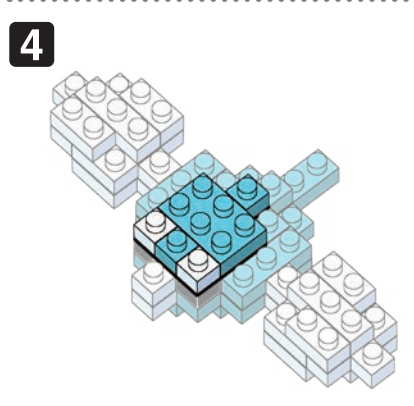

Pokémon TYLTTO

Type: Normal

チルット

▲WARNING: CHOKING HAZARD - small parts. Not for children under 3 years old. 小さな部品が含まれますので、3歳未満のお子様には与えないでください。

©2020 Pokémon, ©1995-2020 Nintendo/Creatures Inc./GAME FREAK Inc. ©KAWADA 2020

- 3x (1x3 blue)
- 2x (2x2 blue)
- 4x (1x2 blue)
- 4x (1x1 blue)
- 2x (1x1 black)
- 2x (1x1 light gray)
- 2x (2x2 white)
- 2x (2x2 white)
- 9x (1x1 white)
- 1x (1x3 blue)
- 3x (1x2 blue)
- 3x (1x1 blue)
- 2x (1x5 white)
- 2x (1x2 white)
- 5x (1x1 white)