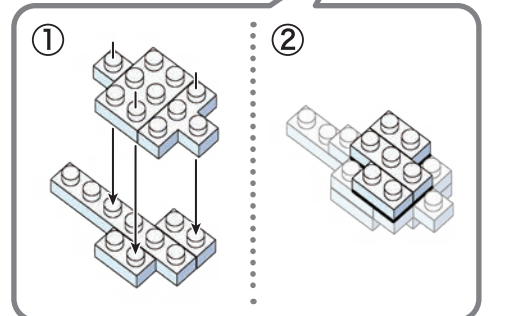

Pokémon TYLTTO

Type: Normal

チルット

▲WARNING: CHOKING HAZARD - small parts. Not for children under 3 years old. 小さな部品が含まれますので、3歳未満のお子様には与えないでください。

©2020 Pokémon, ©1995-2020 Nintendo/Creatures Inc./GAME FREAK Inc. ©KAWADA 2020

ご意見等ございましたら、お客様サービス課までご連絡ください。
カワダ 長野工場 お客様サービス課
〒389-0514 長野県東御市加沢1409 TEL:0268(62)1819
電話受付時間: 土日祝日を除く 9~12時・13~16時

20 AU
D.I.
VR&EB
G0720

発売元 株式会社 カワダ
〒169-8558 東京都新宿区大久保 2-5-25
http://www.diablock.co.jp/nanoblock/

※別売りの「NB-019 ナノブロック専用ピンセット」や「NB-020 ナノブロックパッド」を使うと組み立て、取りはずしに便利です。
Use "NB-019 nanoblock Tweezers" and "NB-020 nanoblock Pad" (each sold separately) for an easy way to assemble and disassemble blocks.

- 3x (1x3 blue)
- 2x (2x2 blue)
- 4x (1x2 blue)
- 4x (1x1 blue)
- 2x (1x1 black)
- 2x (1x1 light gray)
- 2x (2x2 white)
- 2x (2x2 white)
- 9x (1x1 white)
- 1x (1x3 blue)
- 3x (1x2 blue)
- 3x (1x1 blue)
- 2x (1x5 white)
- 2x (1x2 white)
- 5x (1x1 white)

完成!
Finished!