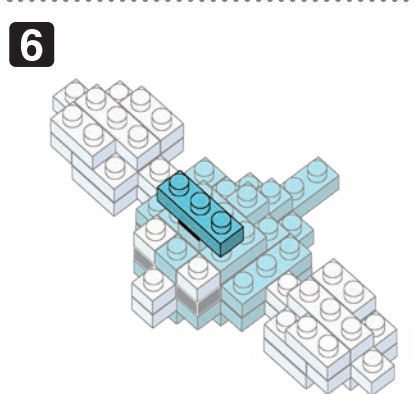

Pokémon TYLTTO

Type: Normal

チルット

▲WARNING: CHOKING HAZARD - small parts. Not for children under 3 years old. 小さな部品が含まれますので、3歳未満のお子様には与えないでください。

©2020 Pokémon, ©1995-2020 Nintendo/Creatures Inc./GAME FREAK Inc. ©KAWADA 2020

- 3x (1x3 blue)
- 2x (2x2 blue)
- 4x (1x2 blue)
- 4x (1x1 blue)
- 2x (1x1 black)
- 2x (1x1 light gray)
- 2x (2x2 white)
- 2x (2x2 white)
- 9x (1x1 white)
- 1x (1x3 blue)
- 3x (1x2 blue)
- 3x (1x1 blue)
- 2x (1x5 white)
- 2x (1x2 white)
- 5x (1x1 white)