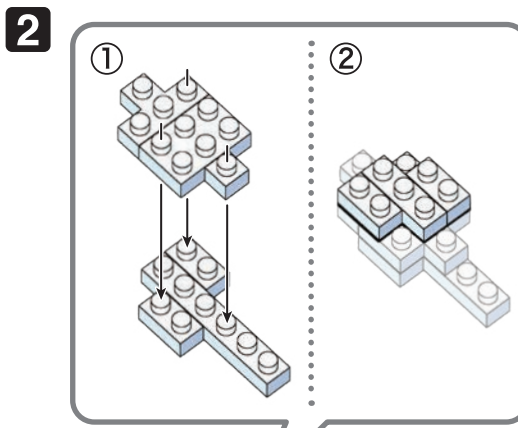

Pokémon TYLTTO

Type: Normal

チルット

▲WARNING: CHOKING HAZARD - small parts. Not for children under 3 years old. 小さな部品が含まれますので、3歳未満のお子様には与えないでください。

©2020 Pokémon, ©1995-2020 Nintendo/Creatures Inc./GAME FREAK Inc. ©KAWADA 2020

ご意見等ございましたら、お客様サービス課までご連絡ください。
カワダ 長野工場 お客様サービス課
〒389-0514 長野県東御市加沢1409 TEL:0268(62)1819
電話受付時間: 土日祝日を除く 9~12時・13~16時

20 AU
D.I.
VR&EB
G0720

発売元 株式会社 カワダ
〒169-8558 東京都新宿区大久保 2-5-25
http://www.diablock.co.jp/nanoblock/

※別売りの「NB-019 ナノブロック専用ピンセット」や「NB-020 ナノブロックパッド」を使うと組み立て、取りはずしに便利です。
Use "NB-019 nanoblock Tweezers" and "NB-020 nanoblock Pad" (each sold separately) for an easy way to assemble and disassemble blocks.

- 3x (1x3 blue)
- 2x (2x2 blue)
- 4x (1x2 blue)
- 4x (1x1 blue)
- 2x (1x1 black)
- 2x (1x1 light gray)
- 2x (2x2 white)
- 2x (2x2 white)
- 9x (1x1 white)
- 1x (1x3 blue)
- 3x (1x2 blue)
- 3x (1x1 blue)
- 2x (1x5 white)
- 2x (1x2 white)
- 5x (1x1 white)

完成!
Finished!