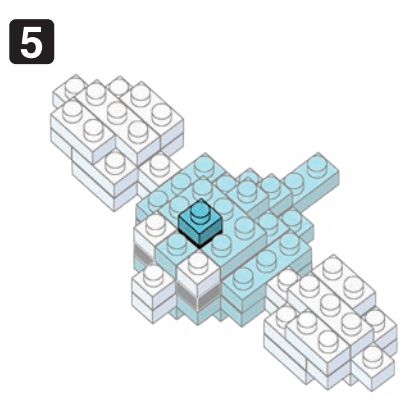

Pokémon TYLTTO

Type: Normal

チルット

▲WARNING: CHOKING HAZARD - small parts. Not for children under 3 years old. 小さな部品が含まれますので、3歳未満のお子様には与えないでください。

©2020 Pokémon, ©1995-2020 Nintendo/Creatures Inc./GAME FREAK Inc. ©KAWADA 2020

- 3x (1x3 blue)
- 2x (2x2 blue)
- 4x (1x2 blue)
- 4x (1x1 blue)
- 2x (1x1 black)
- 2x (1x1 light gray)
- 2x (2x2 white)
- 2x (2x2 white)
- 9x (1x1 white)
- 1x (1x3 blue)
- 3x (1x2 blue)
- 3x (1x1 blue)
- 2x (1x5 white)
- 2x (1x2 white)
- 5x (1x1 white)