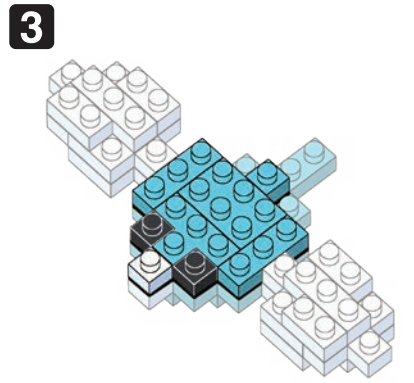

Pokémon TYLTTO

Type: Normal

チルット

▲WARNING: CHOKING HAZARD - small parts. Not for children under 3 years old. 小さな部品が含まれますので、3歳未満のお子様には与えないでください。

©2020 Pokémon, ©1995-2020 Nintendo/Creatures Inc./GAME FREAK Inc. ©KAWADA 2020

- 3x (1x3 blue)
- 2x (2x2 blue)
- 4x (1x2 blue)
- 4x (1x1 blue)
- 2x (1x1 black)
- 2x (1x1 light gray)
- 2x (2x2 white)
- 2x (2x2 white)
- 9x (1x1 white)
- 1x (1x3 blue)
- 3x (1x2 blue)
- 3x (1x1 blue)
- 2x (1x5 white)
- 2x (1x2 white)
- 5x (1x1 white)