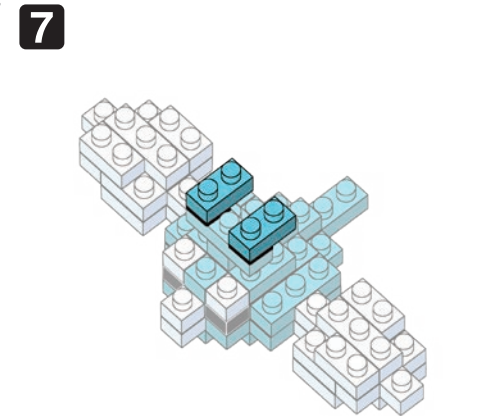

Pokémon TYLTTO

Type: Normal

チルット

▲WARNING: CHOKING HAZARD - small parts. Not for children under 3 years old. 小さな部品が含まれますので、3歳未満のお子様には与えないでください。

©2020 Pokémon, ©1995-2020 Nintendo/Creatures Inc./GAME FREAK Inc. ©KAWADA 2020

- 3x (1x3 blue)
- 2x (2x2 blue)
- 4x (1x2 blue)
- 4x (1x1 blue)
- 2x (1x1 black)
- 2x (1x1 light gray)
- 2x (2x2 white)
- 2x (2x2 white)
- 9x (1x1 white)
- 1x (1x3 blue)
- 3x (1x2 blue)
- 3x (1x1 blue)
- 2x (1x5 white)
- 2x (1x2 white)
- 5x (1x1 white)