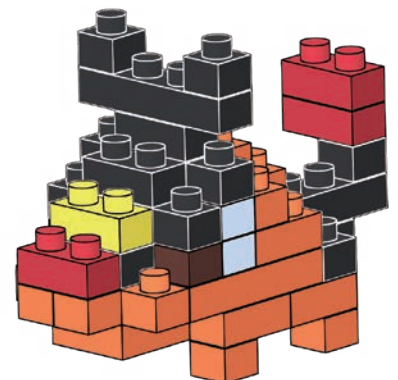

※部品は多めに入っております
Extra blocks included