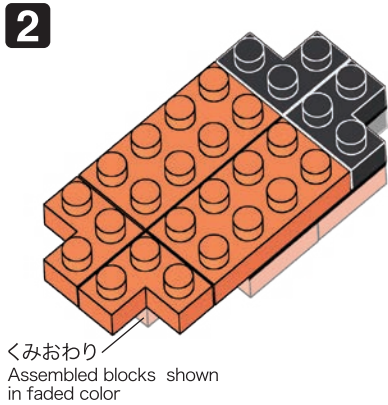

Pokémon

NBMC_11 POKABU

Type: Fire
ポカブ

△WARNING: CHOKING HAZARD - small parts. Not for children under 3 years old.
小さな部品が含まれますので、3歳未満のお子様には与えないでください。

©2020 Pokémon.
©1995-2020 Nintendo/Creatures Inc./
GAME FREAK inc.
©KAWADA 2020

※別売りの「NB-019 ナノブロック専用ピンセット」や「NB-020 ナノブロックパッド」を使うと組み立て、取りはずしに便利です。

Use "NB-019 nanoblock® Tweezers" and "NB-020 nanoblock® Pad" (each sold separately) for an easy way to assemble and disassemble blocks.