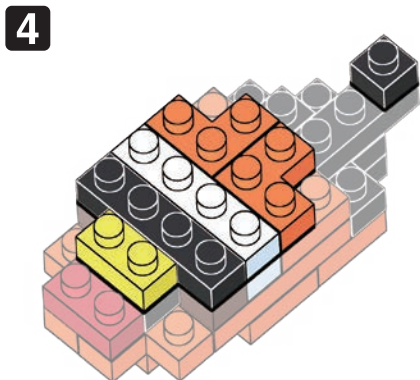

Pokémon

NBMC_11 POKABU

Type: Fire
ポカブ

△WARNING: CHOKING HAZARD - small parts. Not for children under 3 years old.
小さな部品が含まれますので、3歳未満のお子様には与えないでください。

©2020 Pokémon.
©1995-2020 Nintendo/Creatures Inc./
GAME FREAK inc.
©KAWADA 2020

ご意見等ございましたら、お客様サービス課までご連絡ください。
カワダ 長野工場 お客様サービス課
〒389-0514 長野県東御市加沢1409 TEL:0268(62)1819
電話受付時間: 土日祝日を除く 9~12時・13~16時

20 AU
D.T.
VR&BB
E1920

発売元 株式会社 カワダ
〒169-8558 東京都新宿区大久保 2-5-25
<http://www.diablock.co.jp/nanoblock/>

※別売りの「NB-019 ナノブロック専用ピンセット」や「NB-020 ナノブロックパッド」を使うと組み立て、取りはずしに便利です。

Use "NB-019 nanoblock® Tweezers" and "NB-020 nanoblock® Pad" (each sold separately) for an easy way to assemble and disassemble blocks.