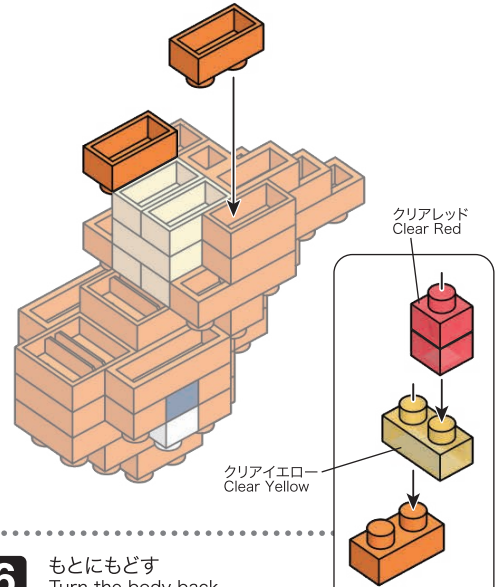

クリアイエロー
Clear Yellow

x5

x14

1

2

くみおわり
Assembled blocks
shown in faded color

3

4

うしろから見た図
Rear side view

5

うらがえす
Turn the body over

6

もともにもどす
Turn the body back

完成!
Finished!

※部品は多めに入っております
Extra blocks included