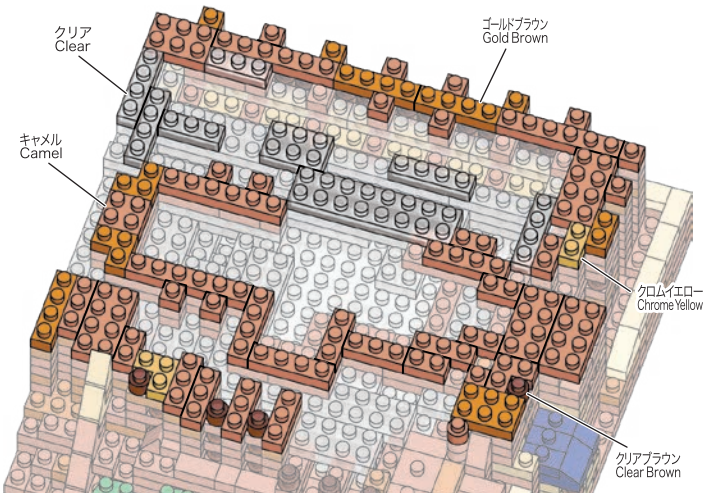

248

キャメル Camel x1 x8 x13 x6	クロムイエロー Chrome Yellow x1 x1 クリアブラウン Clear Brown x4	クリア Clear x2 x4 x1 x1	ゴールドブラウン Gold Brown x1 x3 x1 x3 x2