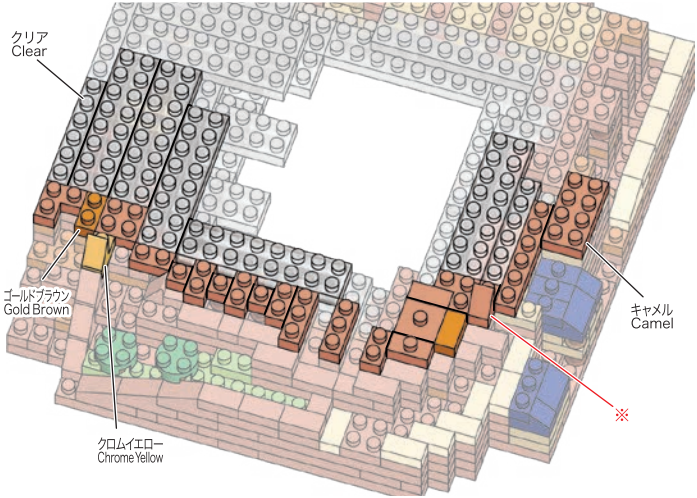

242

- | | | |
|------------|-----------|---------------------|
| キヤメル Camel | クリア Clear | ゴールドブラウン Gold Brown |
| x1 | x5 | x1 |
| x1 | x2 | x1 |
| x2 | x1 | x1 |
| x3 | x2 | x1 |
| x5 | x1 | x1 |

- | | |
|---------------------|-----------------------|
| ゴールドブラウン Gold Brown | クロムイエロー Chrome Yellow |
| x1 | x1 |
| x1 | x1 |