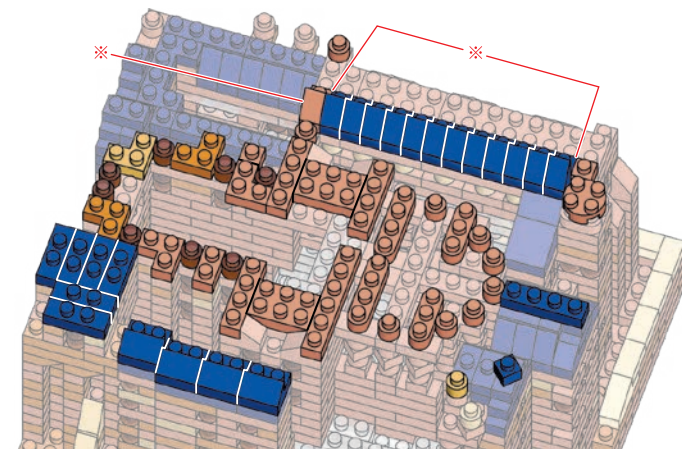

262

キャメル Camel x2 x1 x1 x1 x3 x9 x1 x2 x2 x2	ダークブルー Dark Blue x1 x6 x12 x4 x1	クロムイエロー Chrome Yellow x1	ゴールドブラウン Gold Brown x2 x2	クリアブラウン Clear Brown x8