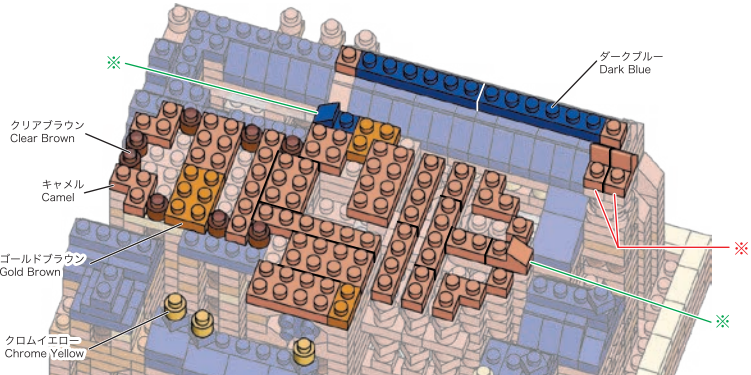

266

キャメル Camel x4 x3 x3 x2 x1 x1 x2 x2 x2 x1	ダークブルー Dark Blue x2 x1	クロムイエロー Chrome Yellow x3	ゴールドブラウン Gold Brown x1 x1 x1	クリアブラウン Clear Brown x8