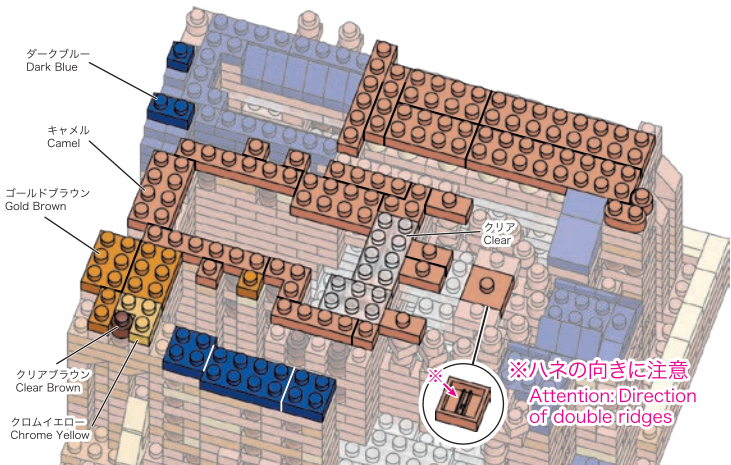

260

キャメル Camel x4 x2 x3 x4 x3 x1 x4 x1 x2 x1	ダークブルー Dark Blue x1 x1 x1 x2 x1	クロムイエロー Chrome Yellow x1 ゴールドブラウン Gold Brown x1 x2 x1	クリア Clear x1 x1 クリアブラウン Clear Brown x1