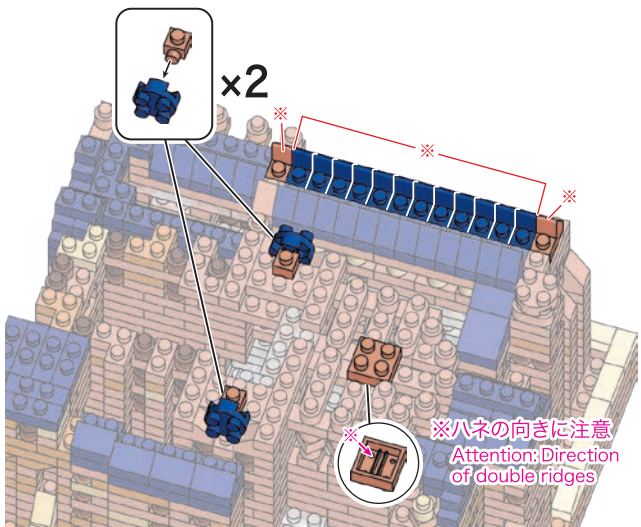

263

キャメル Camel x1 x2 x2 x2	ダークブルー Dark Blue x2 x12