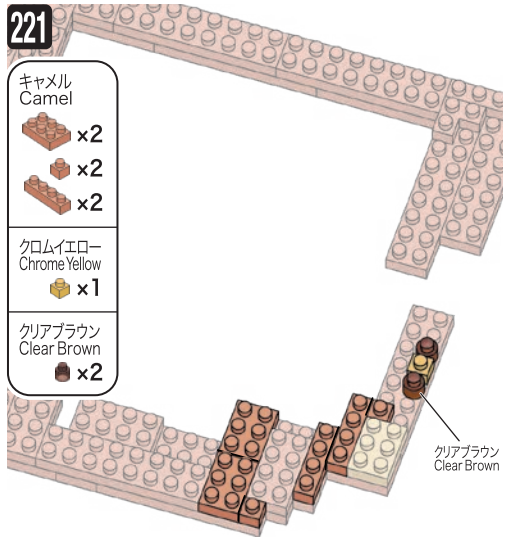

- キヤメル Camel x2
- x3

220

- キヤメル Camel x1
  - x2
  - x1
  - x1
- クROMEイエロー Chrome Yellow x1

221

- キヤメル Camel x2
  - x2
  - x2
- クROMEイエロー Chrome Yellow x1
  - クリアブラウン Clear Brown x2

222

- キヤメル Camel x1
- x1

223