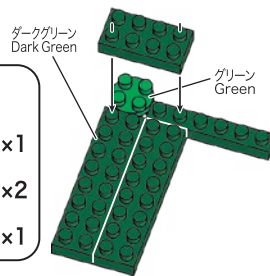

クロムイエロー Chrome Yellow  
 ● x1

キャメル Camel  
 ● x1

187

コバルトブルー  
Cobalt Blue  
x8  
x8

クロムイエロー  
Chrome Yellow  
x5  
x2  
x3  
x2  
x1  
x2

クリア  
Clear  
x4

188

キヤメル  
Camel  
x1  
x3  
x4  
x2

189

クリームイエロー  
Cream Yellow  
x1  
x3  
x1  
x1  
x5

キヤメル  
Camel  
x2

190

ダークグレー  
Dark Gray  
x2

ダークブルー  
Dark Blue  
x2

コバルトブルー  
Cobalt Blue  
x9  
x4  
x1

クロムイエロー  
Chrome Yellow  
x3  
x2  
x2  
x2  
x2  
x1

191

グリーン  
Green  
x1

ダークグリーン  
Dark Green  
x1  
x2  
x1

192

グリーン  
Green  
x2

ダークグリーン  
Dark Green  
x1  
x1

193

ダークグリーン  
Dark Green  
x1  
x1