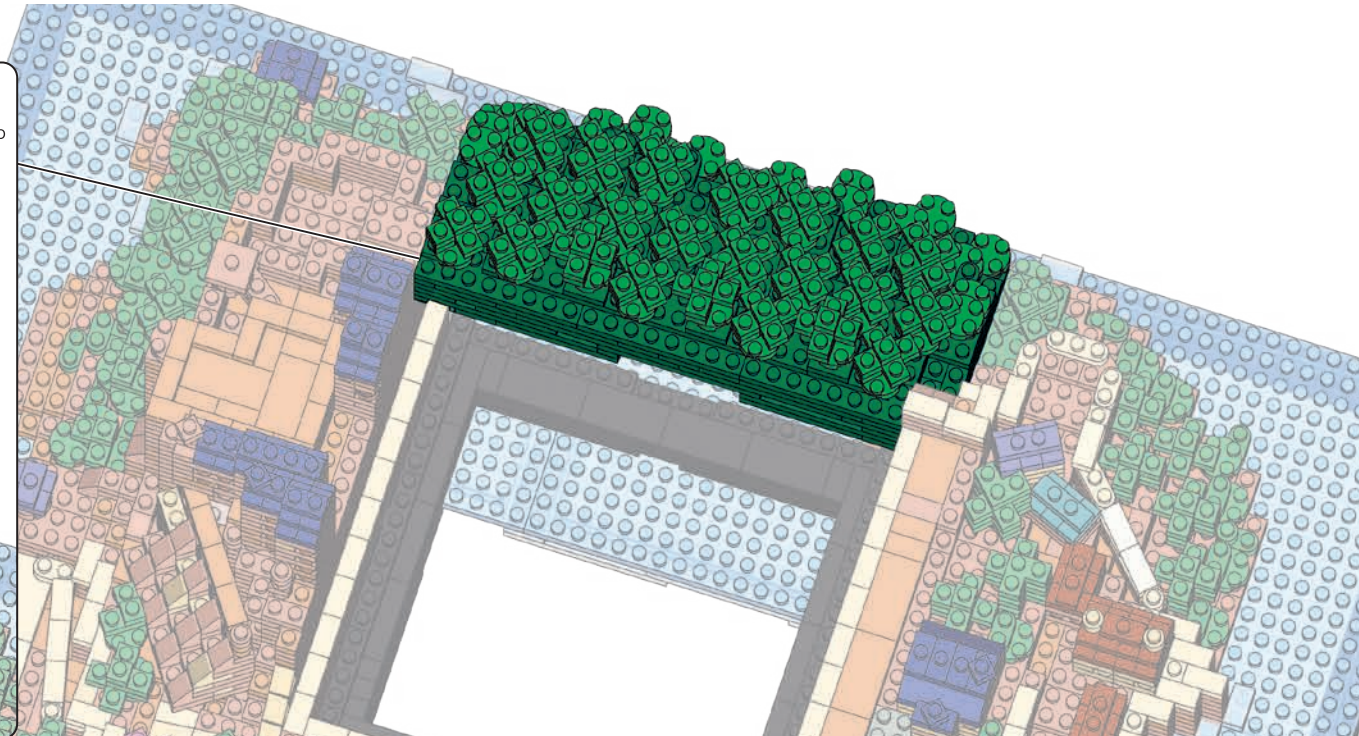

206

グリーン
Green
x16
x16
x8

207

ダークグリーン
Dark Green
x1
x2

208

ダークグリーン
Dark Green
x3

209

ブラウン
Brown
x8

210

グリーン
Green
x16
x16
x8

211

うらがえす
Turn the body over

ダークグリーン
Dark Green
x2

212

211

くずれやすいので慎重に
組んでください
Please assemble carefully to keep
the parts from falling apart

190