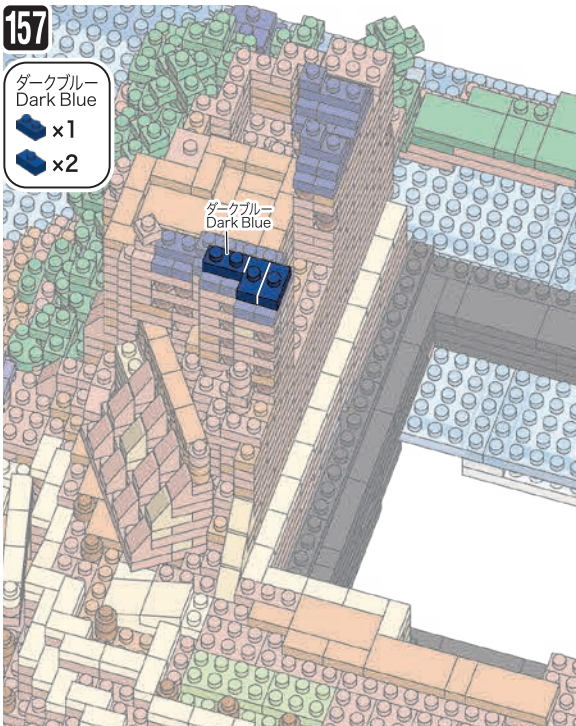

157

- ダークブルー Dark Blue x1
- ダークブルー Dark Blue x2

ダークブルー Dark Blue

158

- ダークブルー Dark Blue x1
- ダークブルー Dark Blue x1

159

- グリーン Green x2
- グリーン Green x5
- グリーン Green x1

グリーン Green

160

- グリーン Green x3
- グリーン Green x6
- グリーン Green x1

161

- クロムイエロー Chrome Yellow x1
- クロムイエロー Chrome Yellow x1
- クロムイエロー Chrome Yellow x1
- クロムイエロー Chrome Yellow x1
- クロムイエロー Chrome Yellow x2
- クリアブラウン Clear Brown x6
- ダークレッド Dark Red x1
- ダークレッド Dark Red x1
- ダークレッド Dark Red x1
- ダークレッド Dark Red x2
- ダークレッド Dark Red x2
- ダークレッド Dark Red x3
- キャメル Camel x1