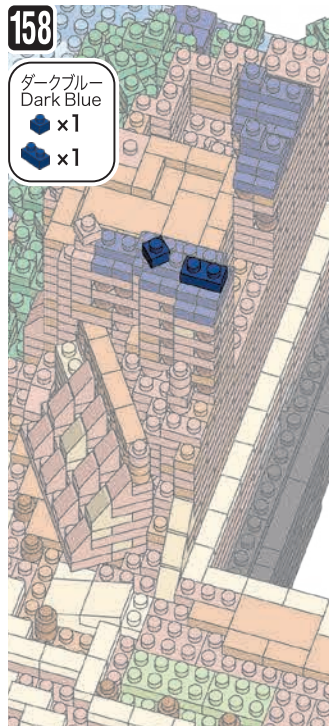

157

- ダークブルー Dark Blue x1
- ダークブルー Dark Blue x2

ダークブルー Dark Blue

158

- ダークブルー Dark Blue x1
- ダークブルー Dark Blue x1

159

- グリーン Green x2
- グリーン Green x5
- グリーン Green x1

グリーン Green

160

- グリーン Green x3
- グリーン Green x6
- グリーン Green x1

161

- クロムイエロー Chrome Yellow x1
- クロムイエロー Chrome Yellow x1
- クロムイエロー Chrome Yellow x1
- クロムイエロー Chrome Yellow x1
- クロムイエロー Chrome Yellow x2
- クリアブラウン Clear Brown x6
- ダークレッド Dark Red x1
- ダークレッド Dark Red x1
- ダークレッド Dark Red x1
- ダークレッド Dark Red x2
- ダークレッド Dark Red x2
- ダークレッド Dark Red x3
- キャメル Camel x1

クロムイエロー Chrome Yellow

クリアブラウン Clear Brown

ダークレッド Dark Red

うらがえす Turn the body over

キャメル Camel

162

- クロムイエロー Chrome Yellow x6
- クロムイエロー Chrome Yellow x1
- クロムイエロー Chrome Yellow x8
- クロムイエロー Chrome Yellow x1
- クリア Clear x4
- ダークレッド Dark Red x4
- ダークレッド Dark Red x2
- ダークレッド Dark Red x4
- キャメル Camel x1