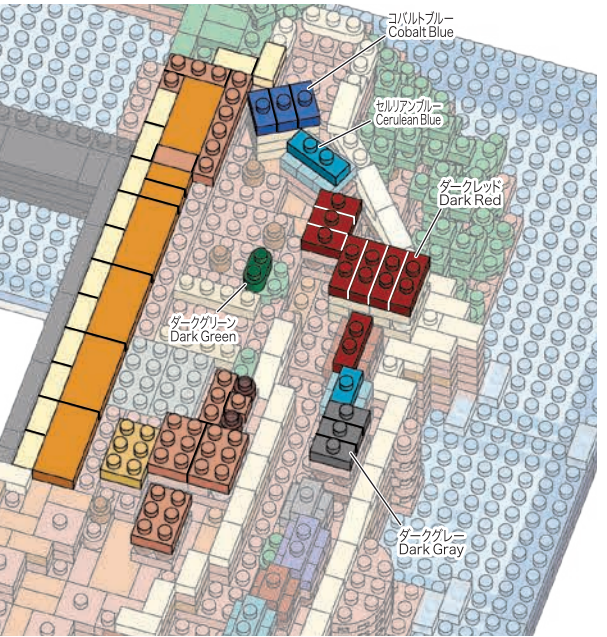

165

ダークグレー Dark Gray x3	クリアブラウン Clear Brown x2	キャメル Camel x3
コバルトブルー Cobalt Blue x3	ゴールドブラウン Gold Brown x2	キャメル Camel x2
セリアンブルー Cerulean Blue x1	ゴールドブラウン Gold Brown x5	キャメル Camel x2
セリアンブルー Cerulean Blue x1	クリームイエロー Cream Yellow x13	キャメル Camel x1
ダークグリーン Dark Green x1	ダークレッド Dark Red x3	
ダークグリーン Dark Green x1	ダークレッド Dark Red x5	
クロムイエロー Chrome Yellow x1