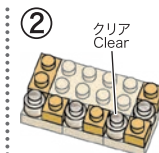

クロムイエロー Chrome Yellow

クリアブラウン Clear Brown

ダークレッド Dark Red

うらがえす Turn the body over

キャメル Camel

162

- クロムイエロー Chrome Yellow x6
- クロムイエロー Chrome Yellow x1
- クロムイエロー Chrome Yellow x8
- クロムイエロー Chrome Yellow x1
- クリア Clear x4
- ダークレッド Dark Red x4
- ダークレッド Dark Red x2
- ダークレッド Dark Red x4
- キャメル Camel x1

クリア Clear

うらがえす Turn the body over

163

- | | | |
|--------------------------------|------------------------------|--------------------------------|
| ブラウン
Brown
x6 | マゼンタ
Magenta
x1 | クリームイエロー
Cream Yellow
x1 |
| クロムイエロー
Chrome Yellow
x1 | マゼンタ
Magenta
x2 | クリームイエロー
Cream Yellow
x1 |
| クリアブラウン
Clear Brown
x1 | ゴールドブラウン
Gold Brown
x2 | クリームイエロー
Cream Yellow
x6 |
| クリアブラウン
Clear Brown
x6 | ゴールドブラウン
Gold Brown
x1 | キャメル
Camel
x1 |
| | クリアブラウン
Clear Brown
x1 | キャメル
Camel
x1 |
| | | クリアブラウン
Clear Brown
x1 |