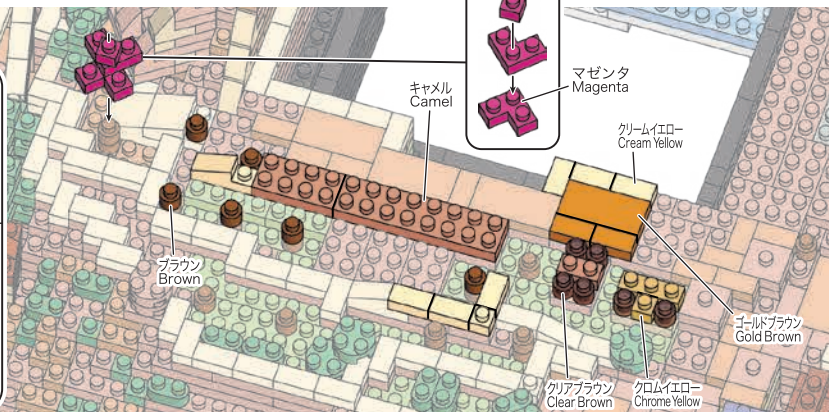

クリア Clear

うらがえす Turn the body over

163

- | | | |
|--------------------------------|------------------------------|--------------------------------|
| ブラウン
Brown
x6 | マゼンタ
Magenta
x1 | クリームイエロー
Cream Yellow
x1 |
| クロムイエロー
Chrome Yellow
x1 | マゼンタ
Magenta
x2 | クリームイエロー
Cream Yellow
x1 |
| クリアブラウン
Clear Brown
x1 | ゴールドブラウン
Gold Brown
x2 | クリームイエロー
Cream Yellow
x6 |
| クリアブラウン
Clear Brown
x6 | ゴールドブラウン
Gold Brown
x1 | キャメル
Camel
x1 |
| | クリアブラウン
Clear Brown
x1 | キャメル
Camel
x1 |
| | | クリアブラウン
Clear Brown
x1 |

164

- | | | |
|--------------------------------|------------------------------|---------------------|
| ブラウン
Brown
x2 | ゴールドブラウン
Gold Brown
x3 | キャメル
Camel
x1 |
| クリームイエロー
Cream Yellow
x1 | キャメル
Camel
x1 | キャメル
Camel
x1 |
| クリアブラウン
Clear Brown
x3 | | |