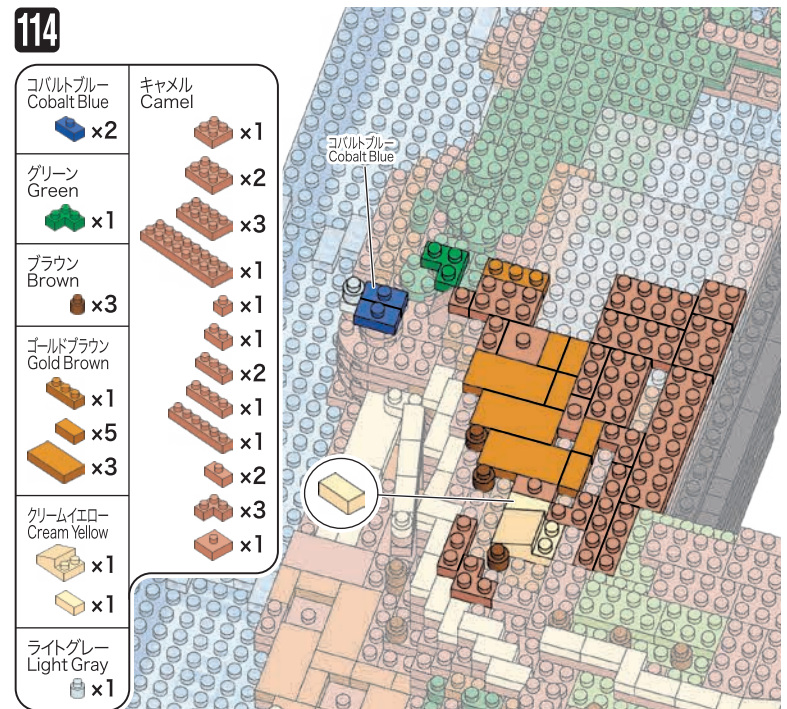

110

- ライトグリーン Light Green  x1
- ゴールドブラウン Gold Brown  x1  x1
- キャメル Camel  x1  x1  x1

111

- ライトグリーン Light Green  x1  x1
- グリーン Green  x2
- ダークグリーン Dark Green  x4
- ブラウン Brown  x7
- クリームイエロー Cream Yellow  x1  x6
- キャメル Camel  x1  x2  x1  x1  x5  x1  x1

112

- グリーン Green  x3
- ダークグリーン Dark Green  x1  x1  x1
- ゴールドブラウン Gold Brown  x2  x1
- クリームイエロー Cream Yellow  x2
- キャメル Camel  x1  x1  x1  x1  x1

113

- グリーン Green  x2
- クリア Clear  x1
- ゴールドブラウン Gold Brown  x3
- ライトグレー Light Gray  x1
- キャメル Camel  x2  x1  x1  x1  x1

114

- コバルトブルー Cobalt Blue  x2
- グリーン Green  x1
- ブラウン Brown  x3
- ゴールドブラウン Gold Brown  x1  x5  x3
- クリームイエロー Cream Yellow  x1  x1
- ライトグレー Light Gray  x1
- キャメル Camel  x1  x2  x3  x1  x1  x1  x1  x1  x2  x3  x1