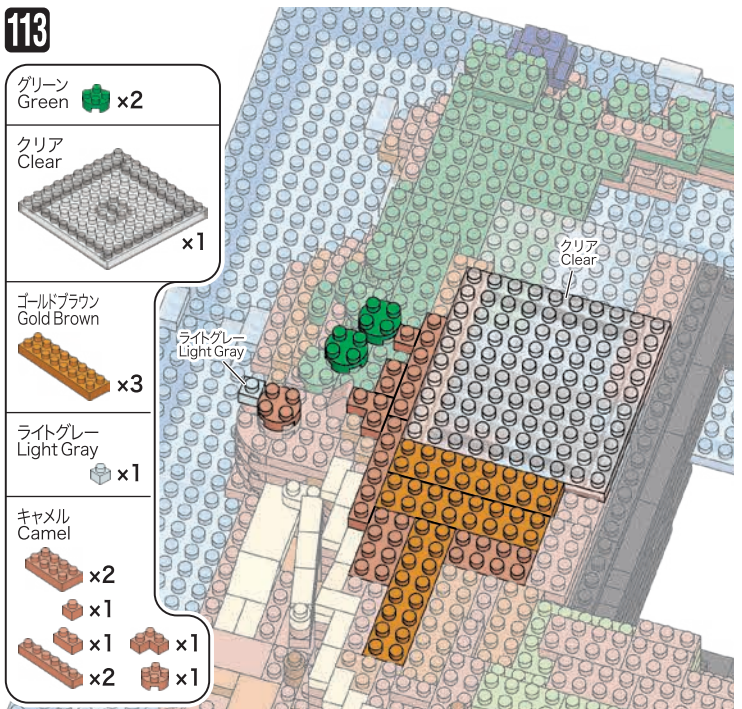

113

- グリーン Green x2
- クリア Clear x1
- ゴールドブラウン Gold Brown x3
- ライトグレー Light Gray x1
- キャメル Camel x2 x1 x1 x1 x1