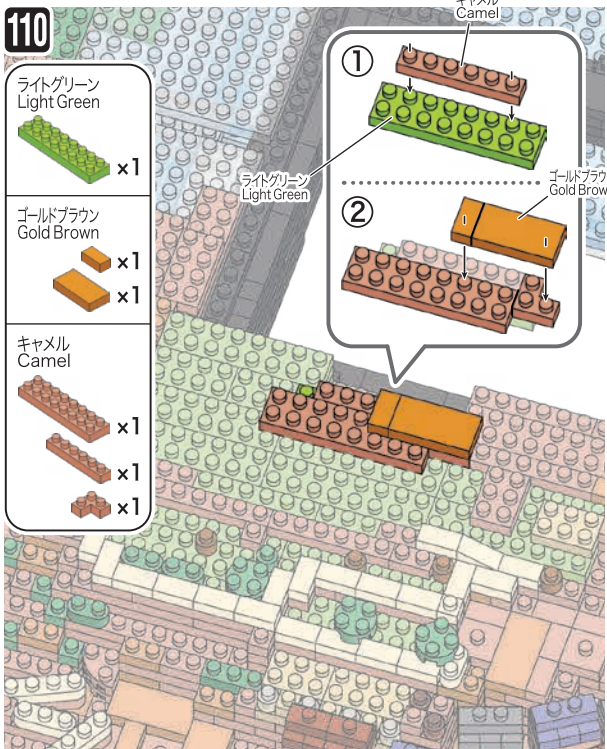

110

- ライトグリーン Light Green  x1
- ゴールドブラウン Gold Brown  x1  x1
- キャメル Camel  x1  x1  x1

111

- ライトグリーン Light Green  x1  x1
- グリーン Green  x2
- ダークグリーン Dark Green  x4
- ブラウン Brown  x7
- クリームイエロー Cream Yellow  x1  x6
- キャメル Camel  x1  x2  x1  x1  x5  x1  x1