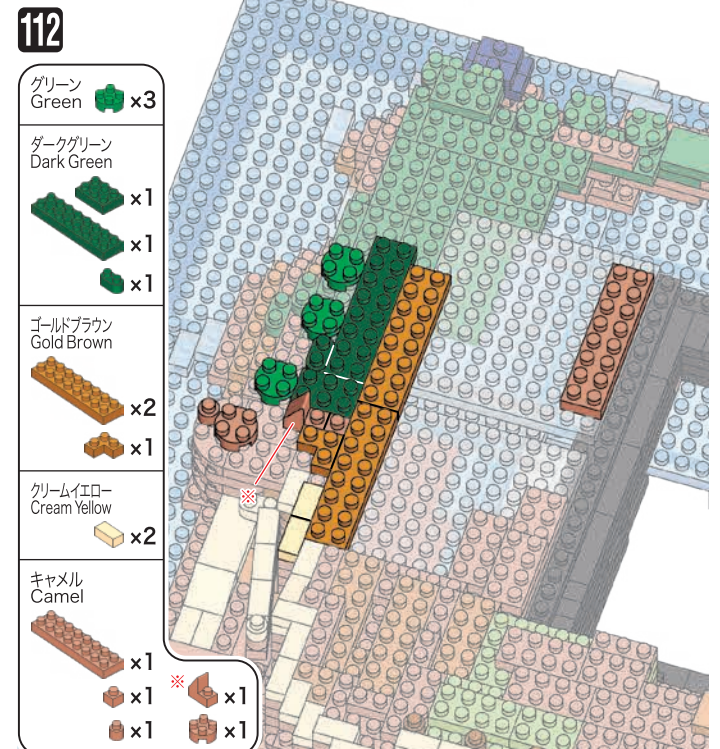

112

- グリーン Green x3
- ダークグリーン Dark Green x1 x1 x1
- ゴールドブラウン Gold Brown x2 x1
- クリームイエロー Cream Yellow x2
- キャメル Camel x1 x1 x1 x1 x1