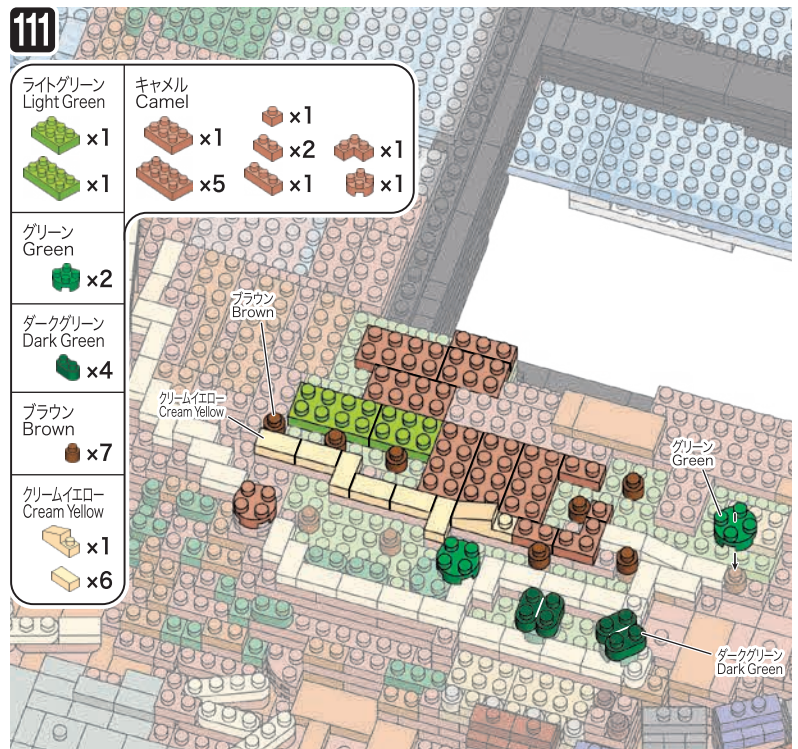

110

- ライトグリーン Light Green  x1
- ゴールドブラウン Gold Brown  x1  x1
- キャメル Camel  x1  x1  x1

111

- ライトグリーン Light Green  x1  x1
- グリーン Green  x2
- ダークグリーン Dark Green  x4
- ブラウン Brown  x7
- クリームイエロー Cream Yellow  x1  x6
- キャメル Camel  x1  x2  x1  x1  x5  x1  x1