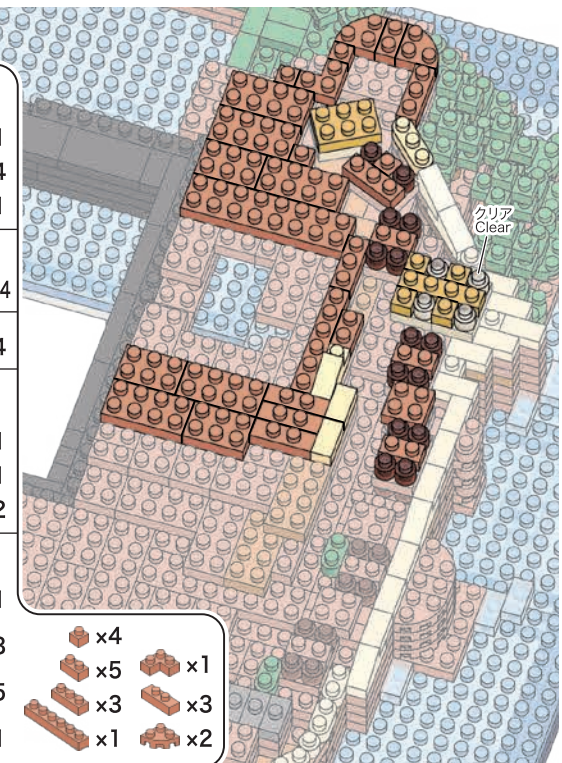

96

- ダークグリーン Dark Green  x1
- クリアブラウン Clear Brown  x16
- ゴールドブラウン Gold Brown  x2
- クリームイエロー Cream Yellow  x2  
 x9
- キャメル Camel  x5  
 x2  
 x4  
 x3

97

- クロムイエロー Chrome Yellow  x3
- クリアブラウン Clear Brown  x2
- ゴールドブラウン Gold Brown  x1  
 x1
- クリームイエロー Cream Yellow  x1
- キャメル Camel  x1  
 x4  
 x6  
 x3  
 x6

98

- クロムイエロー Chrome Yellow  x1  
 x4  
 x1
- クリアブラウン Clear Brown  x14
- クリア Clear  x4
- クリームイエロー Cream Yellow  x1  
 x1  
 x2
- キャメル Camel  x1  
 x3  
 x5  
 x1

99

- キャメル Camel  x4

100

- グレー Gray  x2
- クリアブラウン Clear Brown  x2
- セリアンブルー Cerulean Blue  x5
- クリームイエロー Cream Yellow  x2  
 x1  
 x1  
 x1
- グリーン Green  x1
- ダークグリーン Dark Green  x1
- ブラウン Brown  x3
- クロムイエロー Chrome Yellow  x2  
 x1  
 x1  
 x2
- ダークレッド Dark Red  x3
- キャメル Camel  x2  
 x1  
 x3  
 x1  
 x1  
 x1