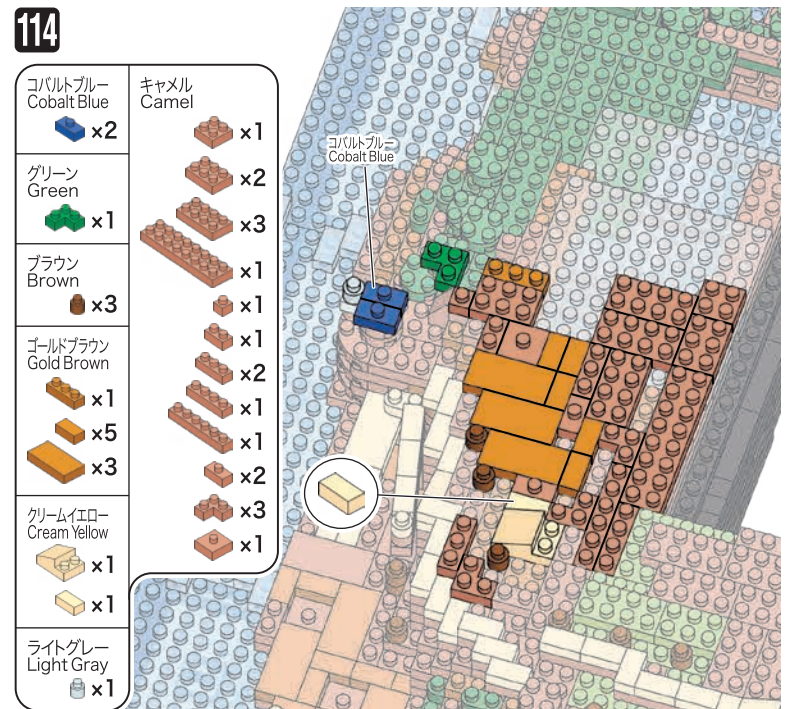

114

- コバルトブルー Cobalt Blue x2
- グリーン Green x1
- ブラウン Brown x3
- ゴールドブラウン Gold Brown x1 x5 x3
- クリームイエロー Cream Yellow x1 x1
- ライトグレー Light Gray x1