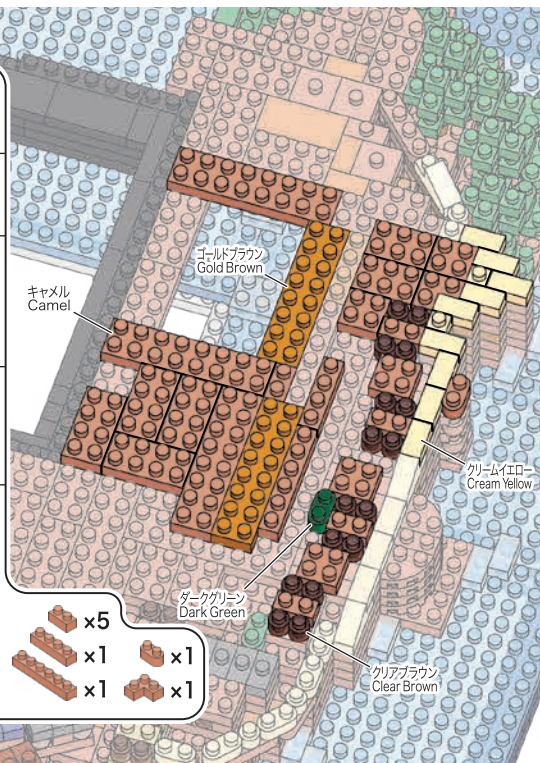

96

- ダークグリーン Dark Green  x1
- クリアブラウン Clear Brown  x16
- ゴールドブラウン Gold Brown  x2
- クリームイエロー Cream Yellow  x2  
 x9
- キャメル Camel  x5  
 x2  
 x4  
 x3

97

- クロムイエロー Chrome Yellow  x3
- クリアブラウン Clear Brown  x2
- ゴールドブラウン Gold Brown  x1  
 x1
- クリームイエロー Cream Yellow  x1
- キャメル Camel  x1  
 x4  
 x6  
 x3  
 x6

98

- クロムイエロー Chrome Yellow  x1  
 x4  
 x1
- クリアブラウン Clear Brown  x14
- クリア Clear  x4
- クリームイエロー Cream Yellow  x1  
 x1  
 x2
- キャメル Camel  x1  
 x3  
 x5  
 x1

99

- キャメル Camel  x4

100

- グレー Gray  x2
- クリアブラウン Clear Brown  x2
- セリアンブルー Cerulean Blue  x5
- クリームイエロー Cream Yellow  x2  
 x1  
 x1  
 x1
- グリーン Green  x1
- ダークグリーン Dark Green  x1
- ブラウン Brown  x3
- クロムイエロー Chrome Yellow  x2  
 x1  
 x1  
 x2
- ダークレッド Dark Red  x3
- キャメル Camel  x2  
 x1  
 x3  
 x1  
 x1  
 x1