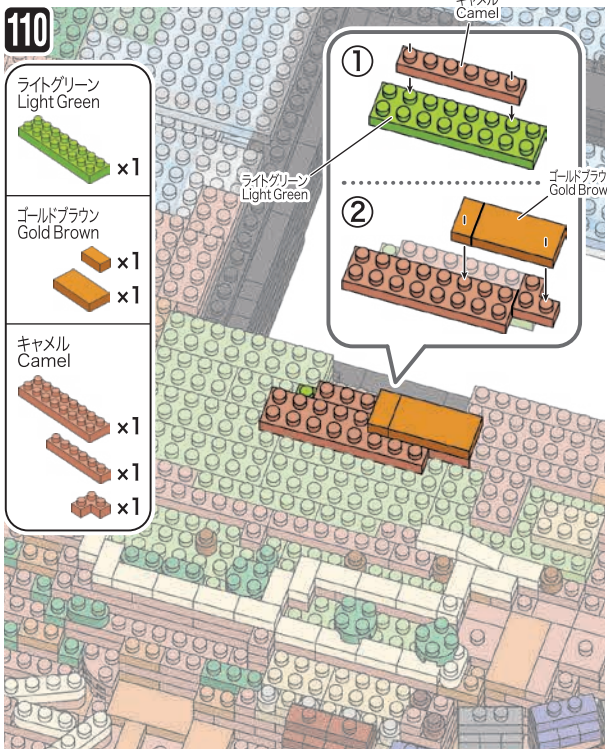

110

- ライトグリーン Light Green x1
- ゴールドブラウン Gold Brown x1 x1
- キャメル Camel x1 x1 x1