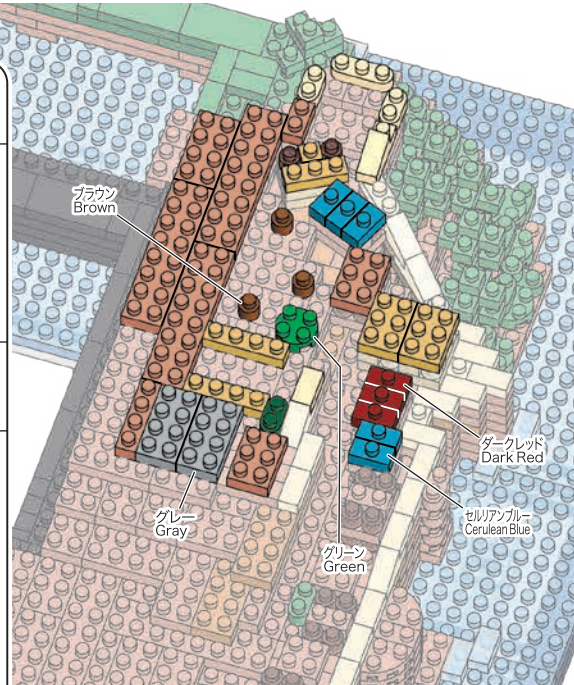

98

- クロムイエロー Chrome Yellow  x1  
 x4  
 x1
- クリアブラウン Clear Brown  x14
- クリア Clear  x4
- クリームイエロー Cream Yellow  x1  
 x1  
 x2
- キャメル Camel  x1  
 x3  
 x5  
 x1

99

- キャメル Camel  x4

100

- グレー Gray  x2
- クリアブラウン Clear Brown  x2
- セリアンブルー Cerulean Blue  x5
- クリームイエロー Cream Yellow  x2  
 x1  
 x1  
 x1
- グリーン Green  x1
- ダークグリーン Dark Green  x1
- ブラウン Brown  x3
- クロムイエロー Chrome Yellow  x2  
 x1  
 x1  
 x2
- ダークレッド Dark Red  x3
- キャメル Camel  x2  
 x1  
 x3  
 x1  
 x1  
 x1