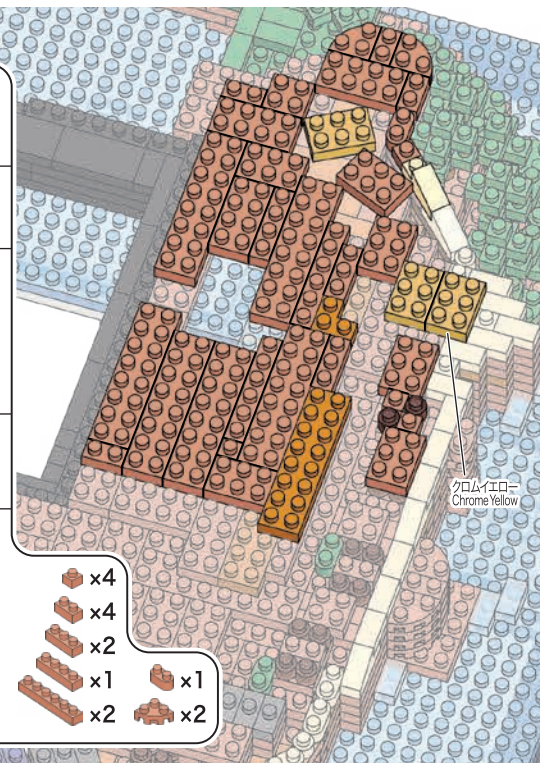

96

- ダークグリーン Dark Green  x1
- クリアブラウン Clear Brown  x16
- ゴールドブラウン Gold Brown  x2
- クリームイエロー Cream Yellow  x2  
 x9
- キャメル Camel  x5  
 x2  
 x4  
 x3

97

- クロムイエロー Chrome Yellow  x3
- クリアブラウン Clear Brown  x2
- ゴールドブラウン Gold Brown  x1  
 x1
- クリームイエロー Cream Yellow  x1
- キャメル Camel  x1  
 x4  
 x6  
 x3  
 x6

98

- クロムイエロー Chrome Yellow  x1  
 x4  
 x1
- クリアブラウン Clear Brown  x14
- クリア Clear  x4
- クリームイエロー Cream Yellow  x1  
 x1  
 x2
- キャメル Camel  x1  
 x3  
 x5  
 x1

99

- キャメル Camel  x4

100

- グレー Gray  x2
- クリアブラウン Clear Brown  x2
- セリアンブルー Cerulean Blue  x5
- クリームイエロー Cream Yellow  x2  
 x1  
 x1  
 x1
- グリーン Green  x1
- ダークグリーン Dark Green  x1
- ブラウン Brown  x3
- クロムイエロー Chrome Yellow  x2  
 x1  
 x1  
 x2
- ダークレッド Dark Red  x3
- キャメル Camel  x2  
 x1  
 x3  
 x1  
 x1  
 x1