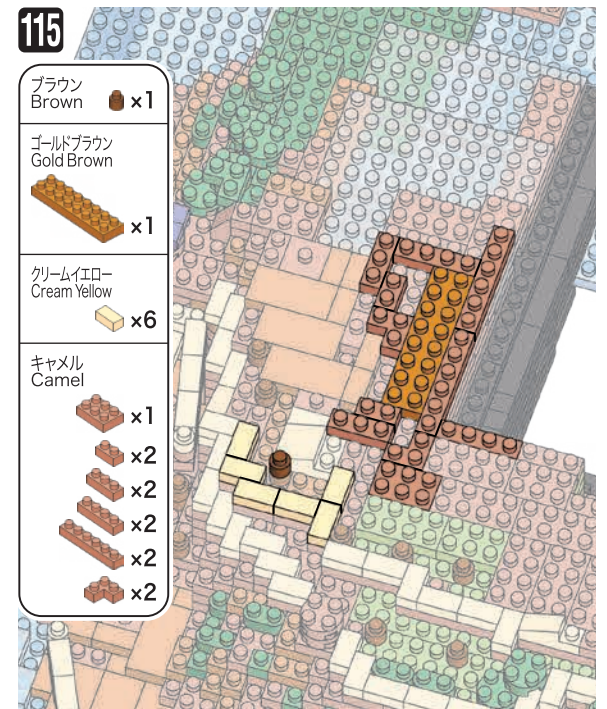

115

- ブラウン Brown x1
- ゴールドブラウン Gold Brown x1
- クリームイエロー Cream Yellow x6
- キャメル Camel x1 x2 x2 x2 x2