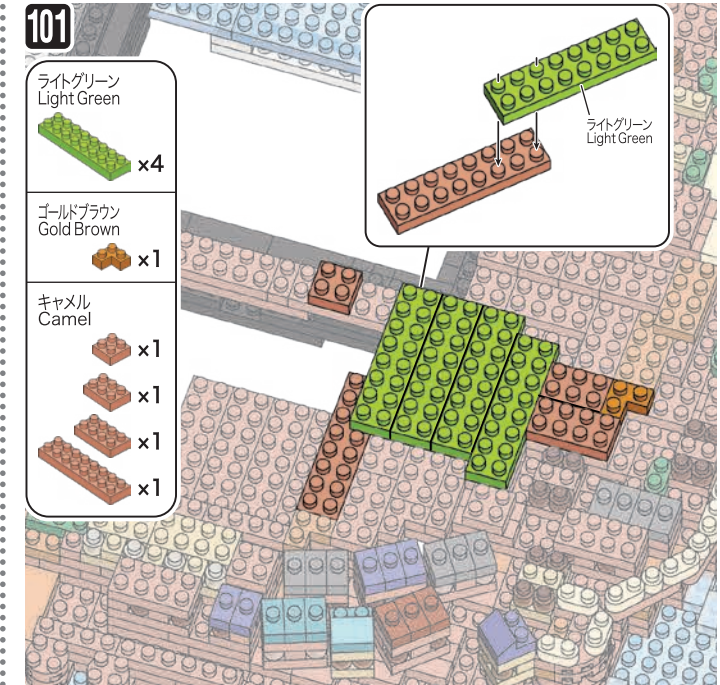

96

- ダークグリーン Dark Green  x1
- クリアブラウン Clear Brown  x16
- ゴールドブラウン Gold Brown  x2
- クリームイエロー Cream Yellow  x2  
 x9
- キャメル Camel  x5  
 x2  
 x4  
 x3

97

- クロムイエロー Chrome Yellow  x3
- クリアブラウン Clear Brown  x2
- ゴールドブラウン Gold Brown  x1  
 x1
- クリームイエロー Cream Yellow  x1
- キャメル Camel  x1  
 x4  
 x6  
 x3  
 x6

98

- クロムイエロー Chrome Yellow  x1  
 x4  
 x1
- クリアブラウン Clear Brown  x14
- クリア Clear  x4
- クリームイエロー Cream Yellow  x1  
 x1  
 x2
- キャメル Camel  x1  
 x3  
 x5  
 x1

99

- キャメル Camel  x4

100

- グレー Gray  x2
- クリアブラウン Clear Brown  x2
- セリアンブルー Cerulean Blue  x5
- クリームイエロー Cream Yellow  x2  
 x1  
 x1  
 x1
- グリーン Green  x1
- ダークグリーン Dark Green  x1
- ブラウン Brown  x3
- クロムイエロー Chrome Yellow  x2  
 x1  
 x1  
 x2
- ダークレッド Dark Red  x3
- キャメル Camel  x2  
 x1  
 x3  
 x1  
 x1  
 x1

101

- ライトグリーン Light Green  x4
- ゴールドブラウン Gold Brown  x1
- キャメル Camel  x1  
 x1  
 x1  
 x1

102

- ライトグリーン Light Green x1
- クリア Clear x1
- クリア Clear x9
- クリア Clear x1
- クリア Clear x1
- キャメル Camel x1
- キャメル Camel x1