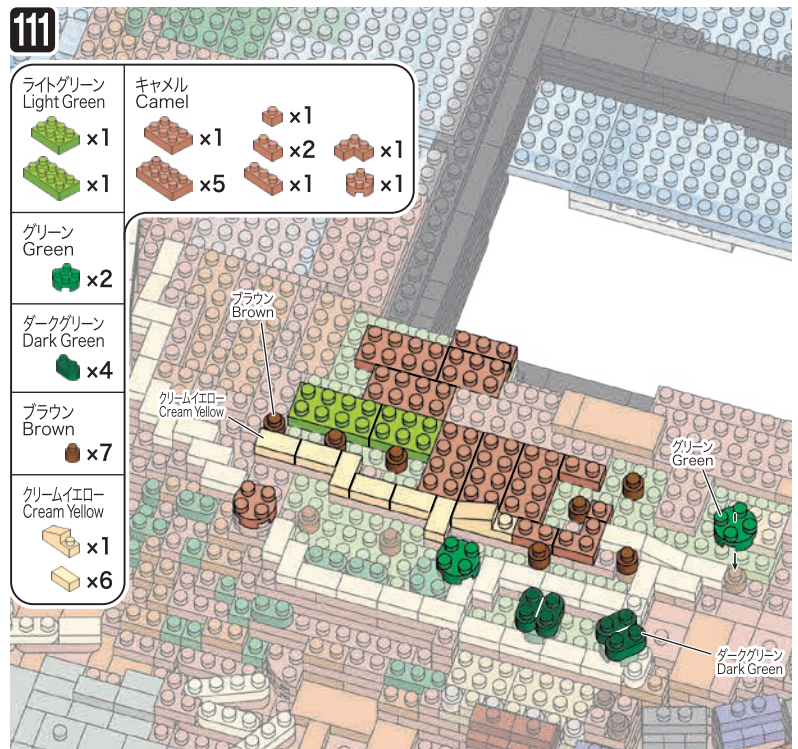

グリーン Green

110

- ライトグリーン Light Green  x1
- ゴールドブラウン Gold Brown  x1  x1
- キャメル Camel  x1  x1  x1

111

- ライトグリーン Light Green  x1  x1
- グリーン Green  x2
- ダークグリーン Dark Green  x4
- ブラウン Brown  x7
- クリームイエロー Cream Yellow  x1  x6