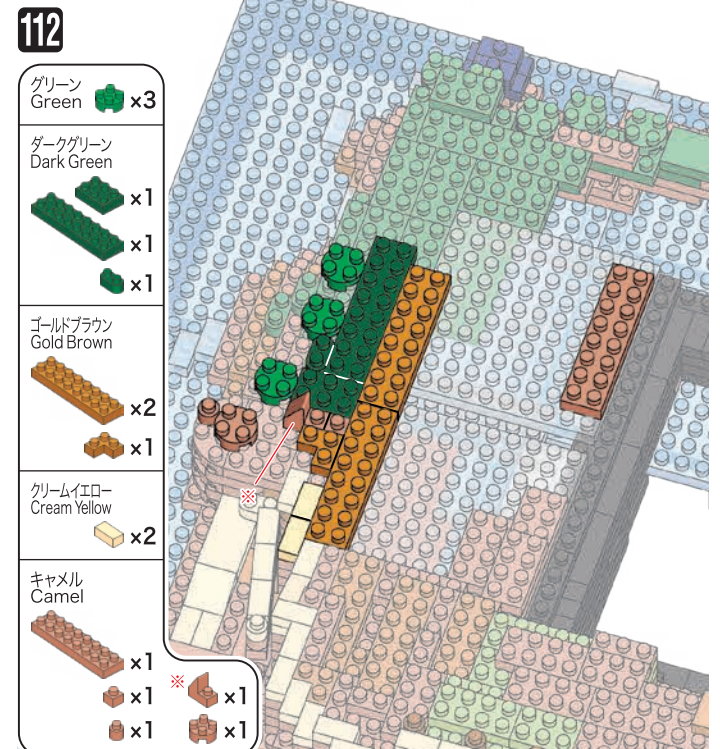

112

- グリーン Green x3
- ダークグリーン Dark Green x1 x1 x1
- ゴールドブラウン Gold Brown x2 x1
- クリームイエロー Cream Yellow x2
- キャメル Camel x1 x1 x1 x1