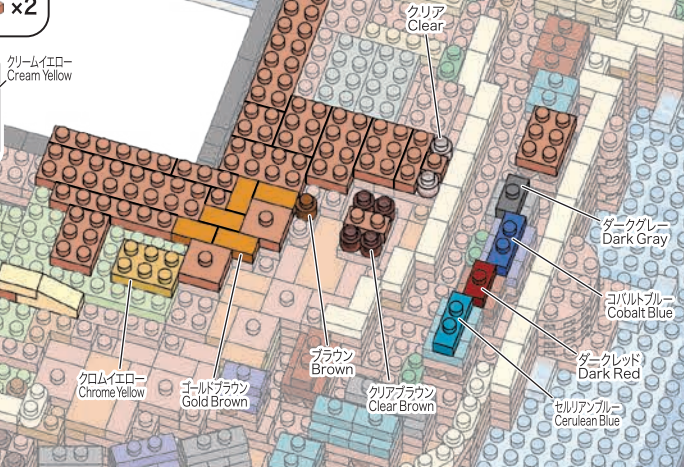

106

- ダークグレー Dark Gray x1
- コバルトブルー Cobalt Blue x1
- セルリアンブルー Cerulean Blue x1
- ブラウン Brown x1
- クロムイエロー Chrome Yellow x1
- クリアブラウン Clear Brown x4
- クリア Clear x2
- ゴールドブラウン Gold Brown x5
- クリームイエロー Cream Yellow x1
- ダークレッド Dark Red x1
- キャメル Camel x1
- キャメル Camel x4
- キャメル Camel x2
- キャメル Camel x1
- キャメル Camel x3
- キャメル Camel x2
- キャメル Camel x2
- クリア Clear
- クリームイエロー Cream Yellow

キャメル Camel