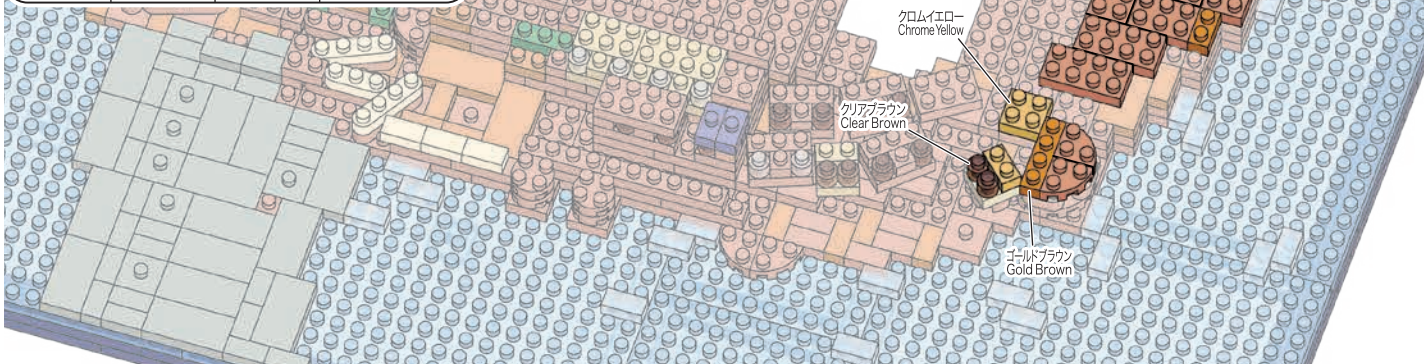

75

クロムイエロー Chrome Yellow	クリアブラウン Clear Brown	ゴールドブラウン Gold Brown	キャメル Camel
x1	x2	x1	x1
x1		x1	x1
			x1
			x2
			x6
			x1
			x4