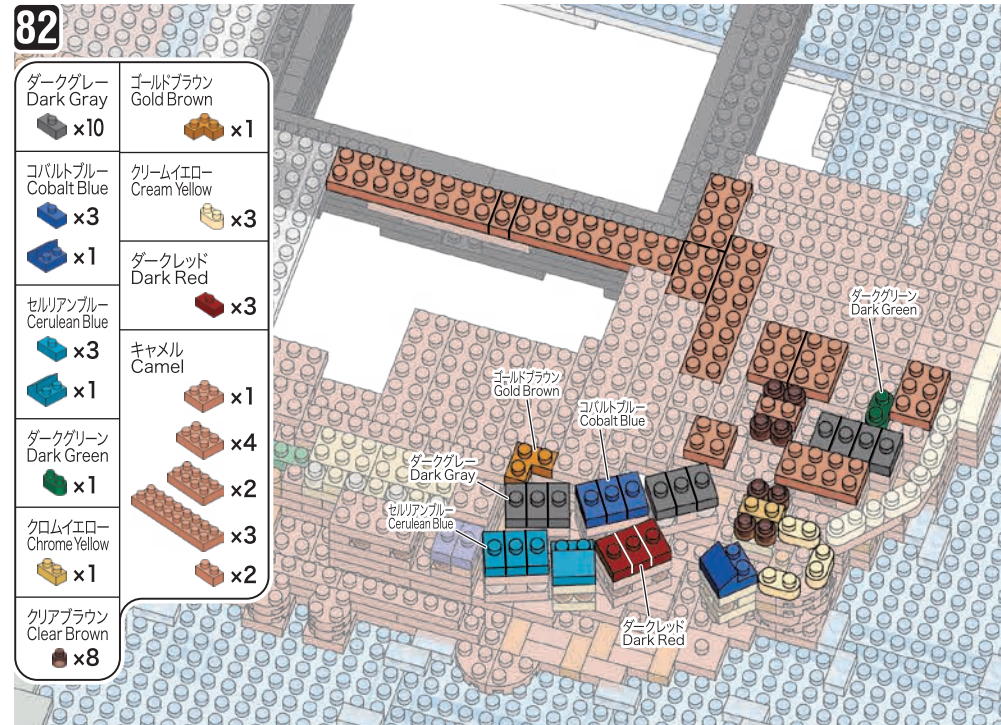

82

- ダークグレー Dark Gray x10
- ゴールドブラウン Gold Brown x1
- コバルトブルー Cobalt Blue x3
- クリームイエロー Cream Yellow x3
- ダークレッド Dark Red x3
- セルリアンブルー Cerulean Blue x3
- キャメル Camel x1
- キャメル Camel x4
- キャメル Camel x2
- キャメル Camel x2
- ダークグリーン Dark Green x1
- クロムイエロー Chrome Yellow x3
- クリアブラウン Clear Brown x8
- キャメル Camel x1
- キャメル Camel x2
- キャメル Camel x2
- キャメル Camel x2
- キャメル Camel x2