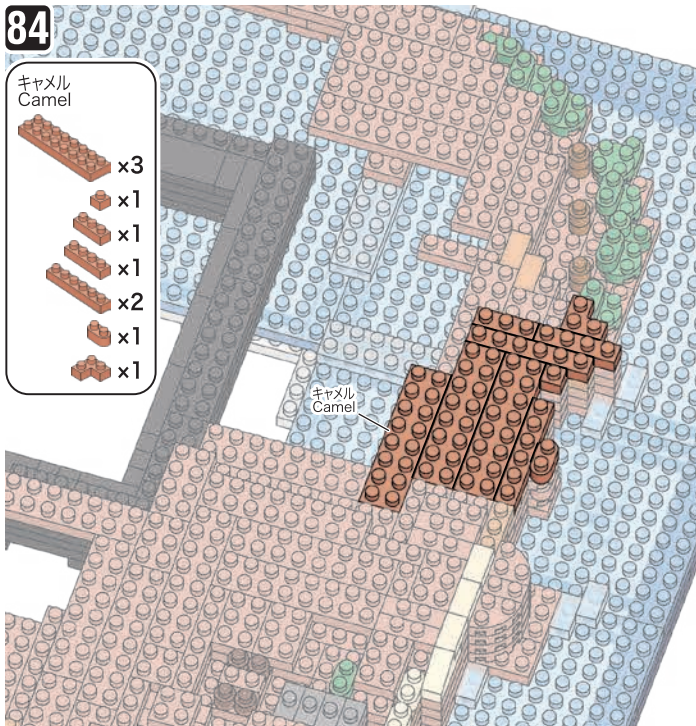

84

- キヤメル Camel x3
- 1x1 x1
- 1x2 x1
- 1x3 x2
- 1x4 x1
- 1x5 x1