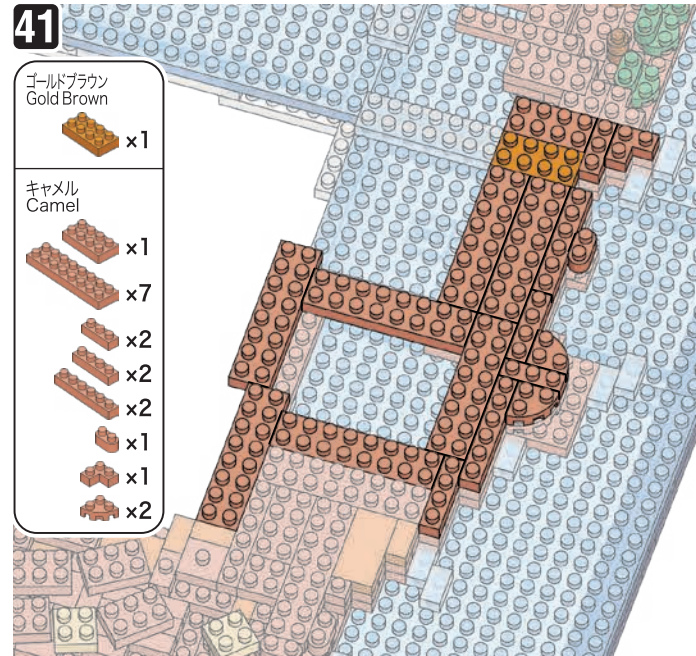

36

- クリア Clear
 - 1x10 x1
 - 1x1 x9
- キャメル Camel
 - 1x2 x2
 - 1x3 x2
 - 1x1 x1
 - 1x4 x4

37

- ゴールドブラウン Gold Brown
 - 1x1 x1
- キャメル Camel
 - 1x2 x2
 - 1x3 x4
 - 1x1 x3
 - 1x1 x1
 - 1x2 x3

38

- クロムイエロー Chrome Yellow
 - 1x1 x1
- ゴールドブラウン Gold Brown
 - 1x2 x3
 - 1x1 x1
- キャメル Camel
 - 1x2 x1
 - 1x3 x2
 - 1x1 x1
 - 1x1 x2
 - 1x1 x1
 - 1x2 x2

39

- クリア Clear
 - 1x10 x1
- キャメル Camel
 - 1x2 x1
 - 1x3 x1
 - 1x1 x2
 - 1x1 x1

40

- クリア Clear
 - 1x10 x1
- キャメル Camel
 - 1x2 x2
 - 1x3 x2
 - 1x1 x2
 - 1x1 x1
 - 1x1 x4
 - 1x1 x1
 - 1x2 x2

41

- ゴールドブラウン Gold Brown
 - 1x1 x1
- キャメル Camel
 - 1x2 x1
 - 1x3 x7
 - 1x1 x2
 - 1x1 x2
 - 1x1 x2
 - 1x1 x1
 - 1x1 x1
 - 1x2 x2

57

- ブラック Black x2
- ブラック Black x6
- ブラック Black x2
- ダークグリーン Dark Green x1
- キャメル Camel x1

58

- ダークブルー Dark Blue x1
- ダークグリーン Dark Green x1
- ダークグリーン Dark Green x2
- ダークグリーン Dark Green x1
- ゴールドブラウン Gold Brown x1
- ゴールドブラウン Gold Brown x1
- キャメル Camel x2
- キャメル Camel x3
- キャメル Camel x1
- キャメル Camel x1