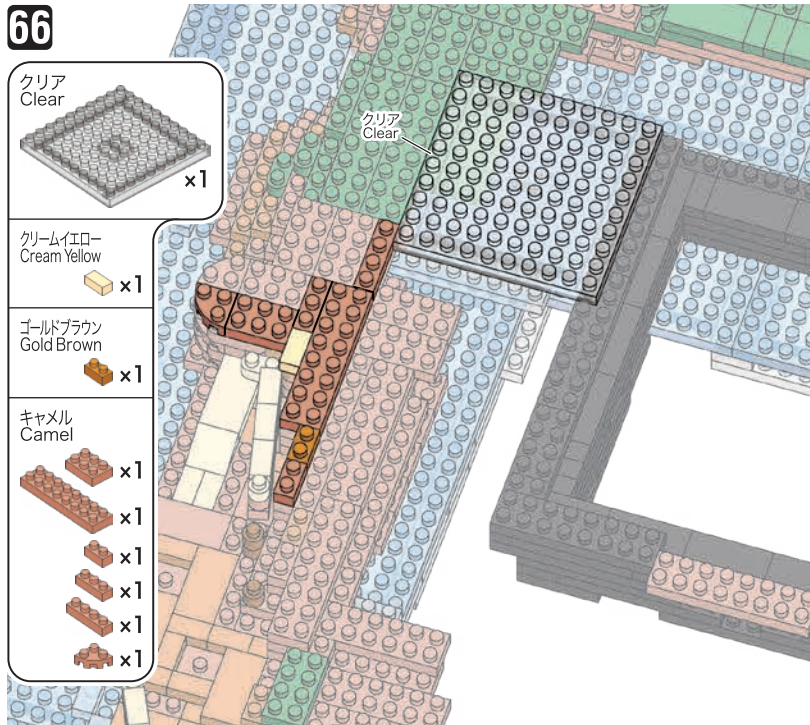

66

- クリア Clear
  - ×1
- クリームイエロー Cream Yellow
  - ×1
- ゴールドブラウン Gold Brown
  - ×1
- キャメル Camel
  - ×1
  - ×1
  - ×1
  - ×1
  - ×1
  - ×1

クリア Clear