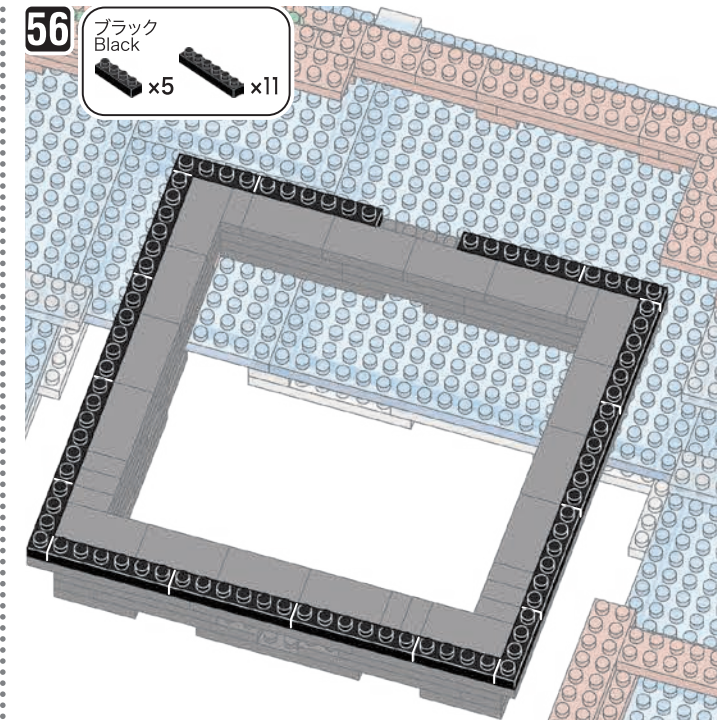

39

- クリア Clear
 - 1x10 x1
- キャメル Camel
 - 1x2 x1
 - 1x3 x1
 - 1x1 x2
 - 1x1 x1

40

- クリア Clear
 - 1x10 x1
- キャメル Camel
 - 1x2 x2
 - 1x3 x2
 - 1x1 x2
 - 1x1 x1
 - 1x1 x4
 - 1x1 x1
 - 1x2 x2

41

- ゴールドブラウン Gold Brown
 - 1x1 x1
- キャメル Camel
 - 1x2 x1
 - 1x3 x7
 - 1x1 x2
 - 1x1 x2
 - 1x1 x2
 - 1x1 x1
 - 1x1 x1
 - 1x2 x2