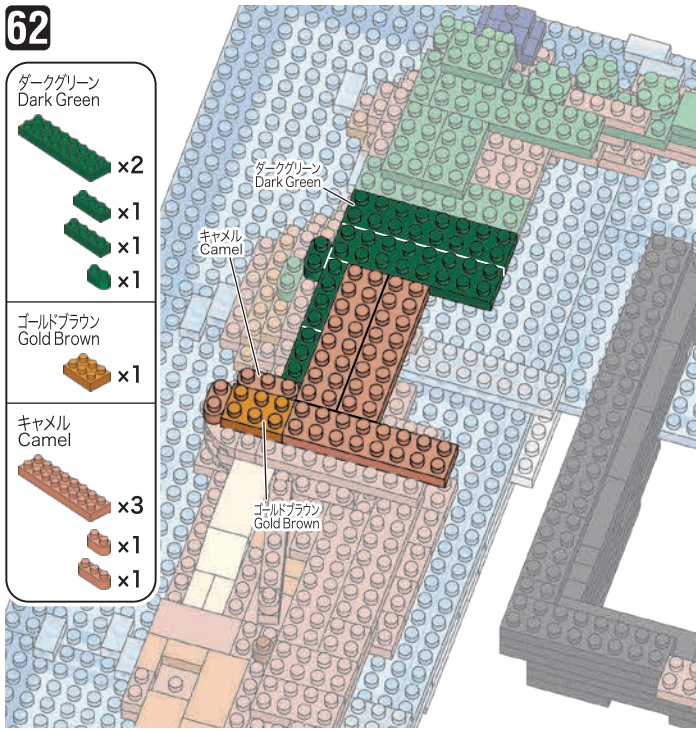

62

- ダークグリーン Dark Green
  - ×2
  - ×1
  - ×1
  - ×1
- ゴールドブラウン Gold Brown
  - ×1
- キャメル Camel
  - ×3
  - ×1
  - ×1

ダークグリーン Dark Green

キャメル Camel

ゴールドブラウン Gold Brown