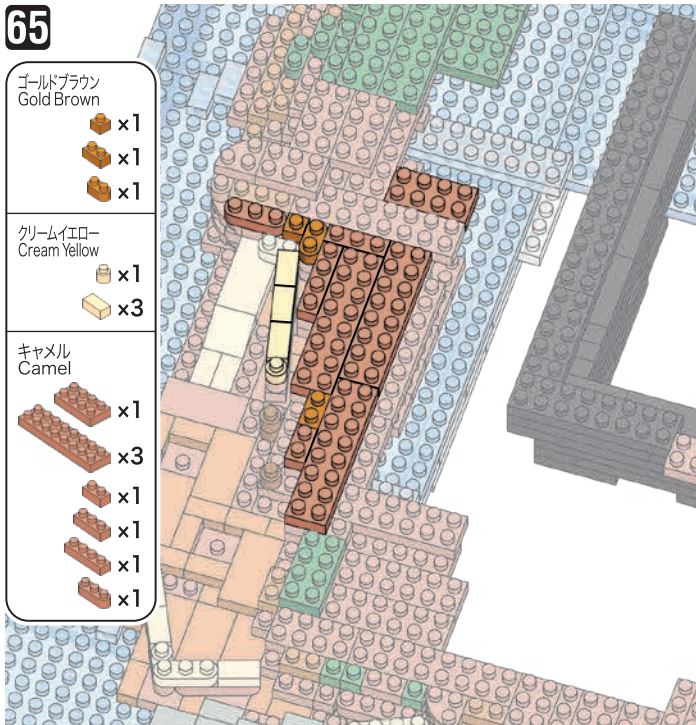

64

- ダークグリーン Dark Green
 - ×1
- ブラウン Brown
 - ×2
- ゴールドブラウン Gold Brown
 - ×1
- クリームイエロー Cream Yellow
 - ×1
- キャメル Camel
 - ×1
 - ×2
 - ×3
 - ×1
 - ×1
 - ×1

クリームイエロー Cream Yellow

ブラウン Brown

65

- ゴールドブラウン Gold Brown
 - ×1
 - ×1
 - ×1
- クリームイエロー Cream Yellow
 - ×1
 - ×3
- キャメル Camel
 - ×1
 - ×3
 - ×1
 - ×1
 - ×1
 - ×1