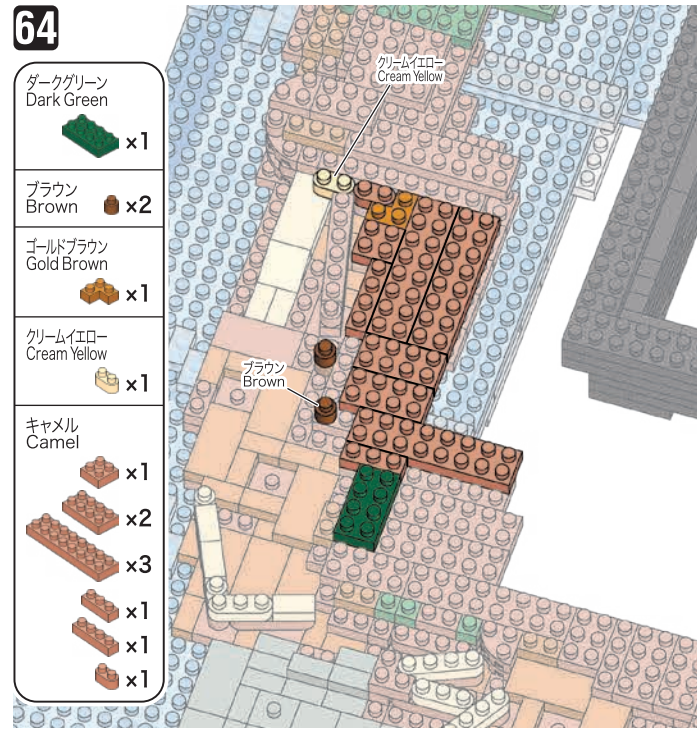

64

- ダークグリーン Dark Green
  - ×1
- ブラウン Brown
  - ×2
- ゴールドブラウン Gold Brown
  - ×1
- クリームイエロー Cream Yellow
  - ×1
- キャメル Camel
  - ×1
  - ×2
  - ×3
  - ×1
  - ×1
  - ×1

クリームイエロー Cream Yellow

ブラウン Brown