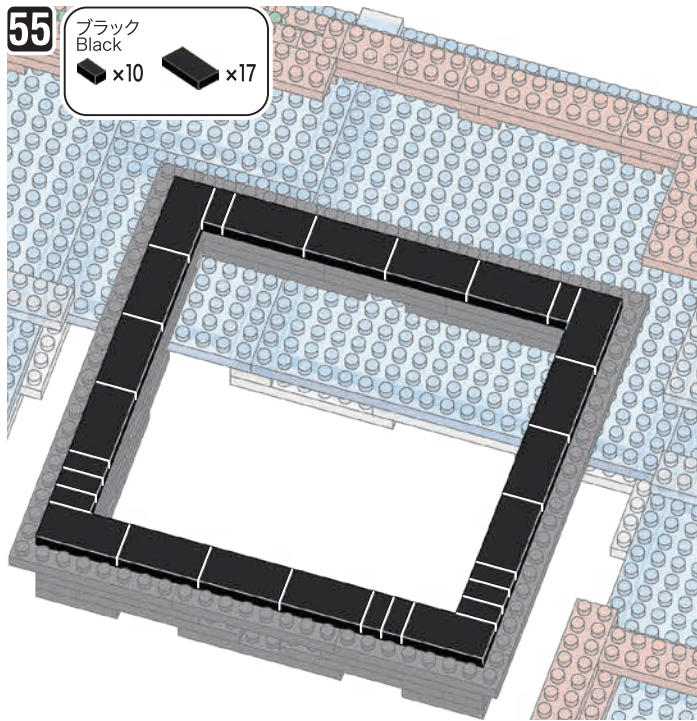

39

- クリア Clear
 - 1x10 x1
- キャメル Camel
 - 1x2 x1
 - 1x3 x1
 - 1x1 x2
 - 1x1 x1

40

- クリア Clear
 - 1x10 x1
- キャメル Camel
 - 1x2 x2
 - 1x3 x2
 - 1x1 x2
 - 1x1 x1
 - 1x1 x4
 - 1x1 x1
 - 1x2 x2

41

- ゴールドブラウン Gold Brown
 - 1x1 x1
- キャメル Camel
 - 1x2 x1
 - 1x3 x7
 - 1x1 x2
 - 1x1 x2
 - 1x1 x2
 - 1x1 x1
 - 1x1 x1
 - 1x2 x2