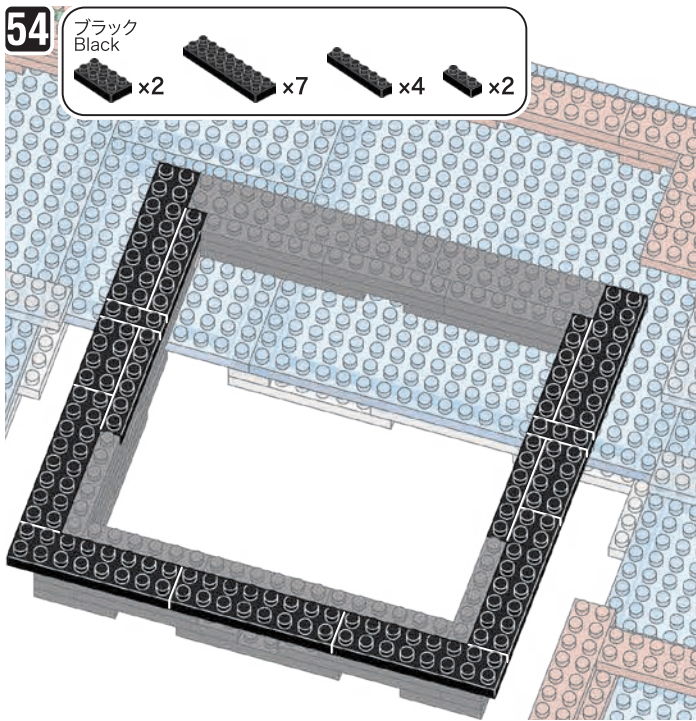

39

- クリア Clear
 - 1x10 x1
- キャメル Camel
 - 1x2 x1
 - 1x3 x1
 - 1x1 x2
 - 1x1 x1

40

- クリア Clear
 - 1x10 x1
- キャメル Camel
 - 1x2 x2
 - 1x3 x2
 - 1x1 x2
 - 1x1 x1
 - 1x1 x4
 - 1x1 x1
 - 1x2 x2

41

- ゴールドブラウン Gold Brown
 - 1x1 x1
- キャメル Camel
 - 1x2 x1
 - 1x3 x7
 - 1x1 x2
 - 1x1 x2
 - 1x1 x2
 - 1x1 x1
 - 1x1 x1
 - 1x2 x2