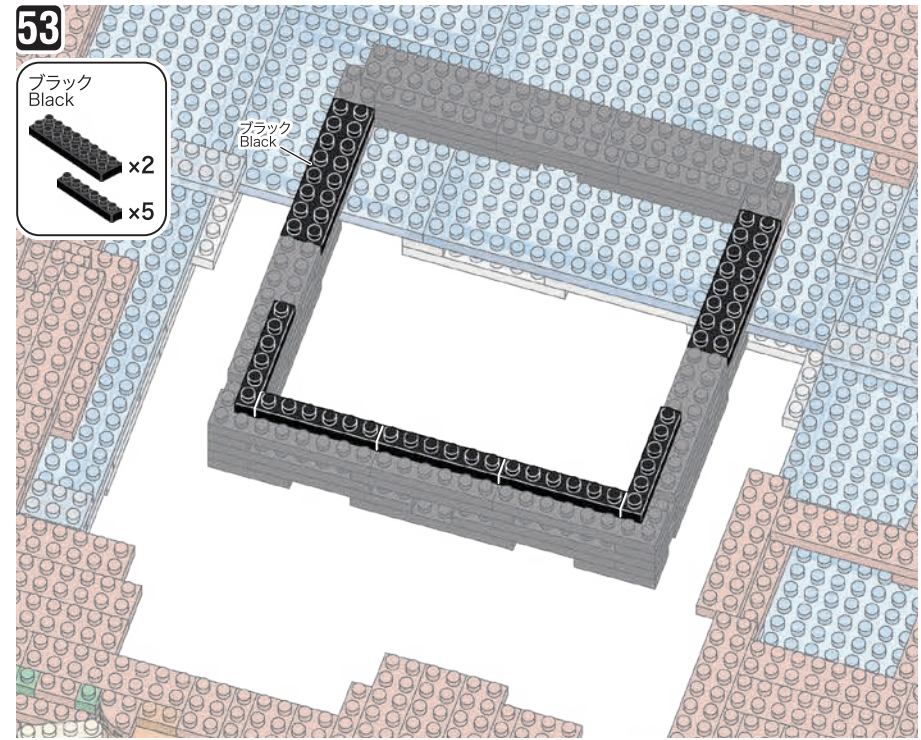

39

- クリア Clear
 - 1x10 x1
- キャメル Camel
 - 1x2 x1
 - 1x3 x1
 - 1x1 x2
 - 1x1 x1

40

- クリア Clear
 - 1x10 x1
- キャメル Camel
 - 1x2 x2
 - 1x3 x2
 - 1x1 x2
 - 1x1 x1
 - 1x1 x4
 - 1x1 x1
 - 1x2 x2

41

- ゴールドブラウン Gold Brown
 - 1x1 x1
- キャメル Camel
 - 1x2 x1
 - 1x3 x7
 - 1x1 x2
 - 1x1 x2
 - 1x1 x2
 - 1x1 x1
 - 1x1 x1
 - 1x2 x2