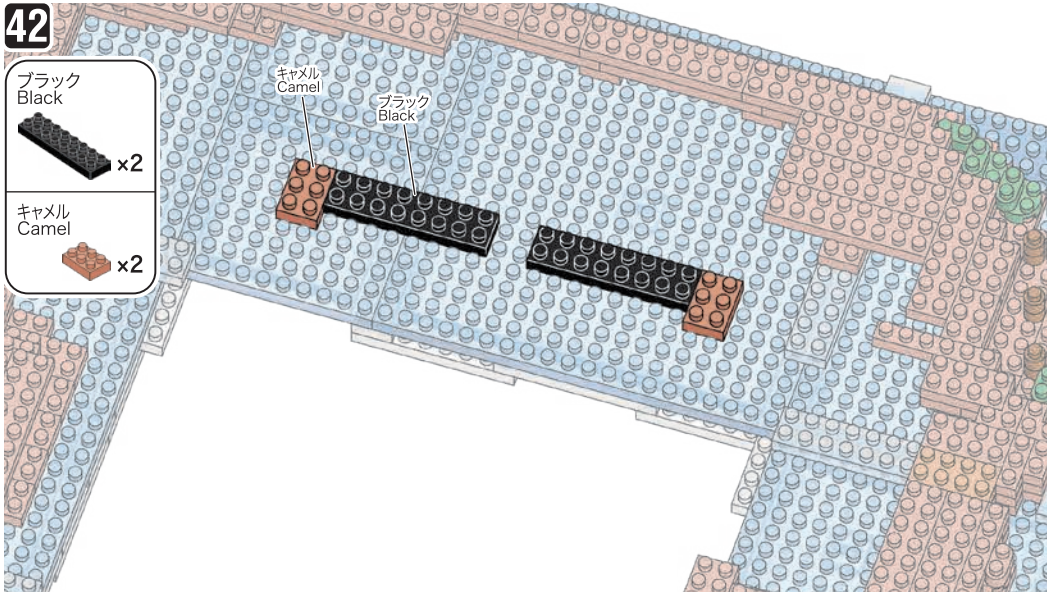

39

- クリア Clear
 - 1x10 x1
- キャメル Camel
 - 1x2 x1
 - 1x3 x1
 - 1x1 x2
 - 1x1 x1

40

- クリア Clear
 - 1x10 x1
- キャメル Camel
 - 1x2 x2
 - 1x3 x2
 - 1x1 x2
 - 1x1 x1
 - 1x1 x4
 - 1x1 x1
 - 1x2 x2

41

- ゴールドブラウン Gold Brown
 - 1x1 x1
- キャメル Camel
 - 1x2 x1
 - 1x3 x7
 - 1x1 x2
 - 1x1 x2
 - 1x1 x2
 - 1x1 x1
 - 1x1 x1
 - 1x2 x2