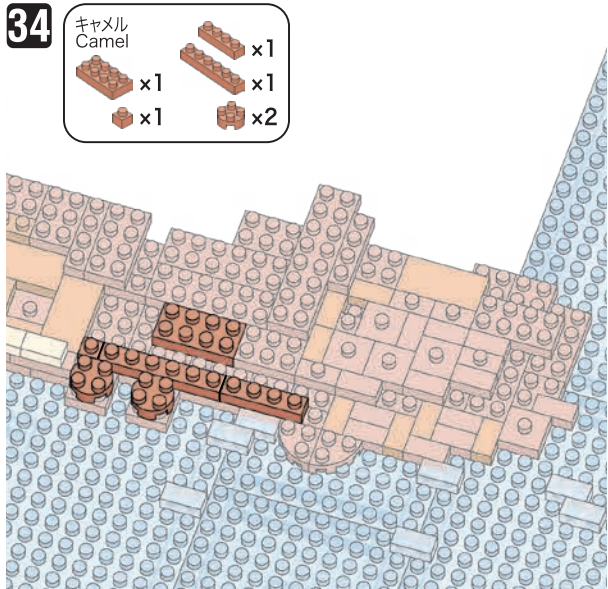

34

キヤメル Camel
×1
×1
×1
×2