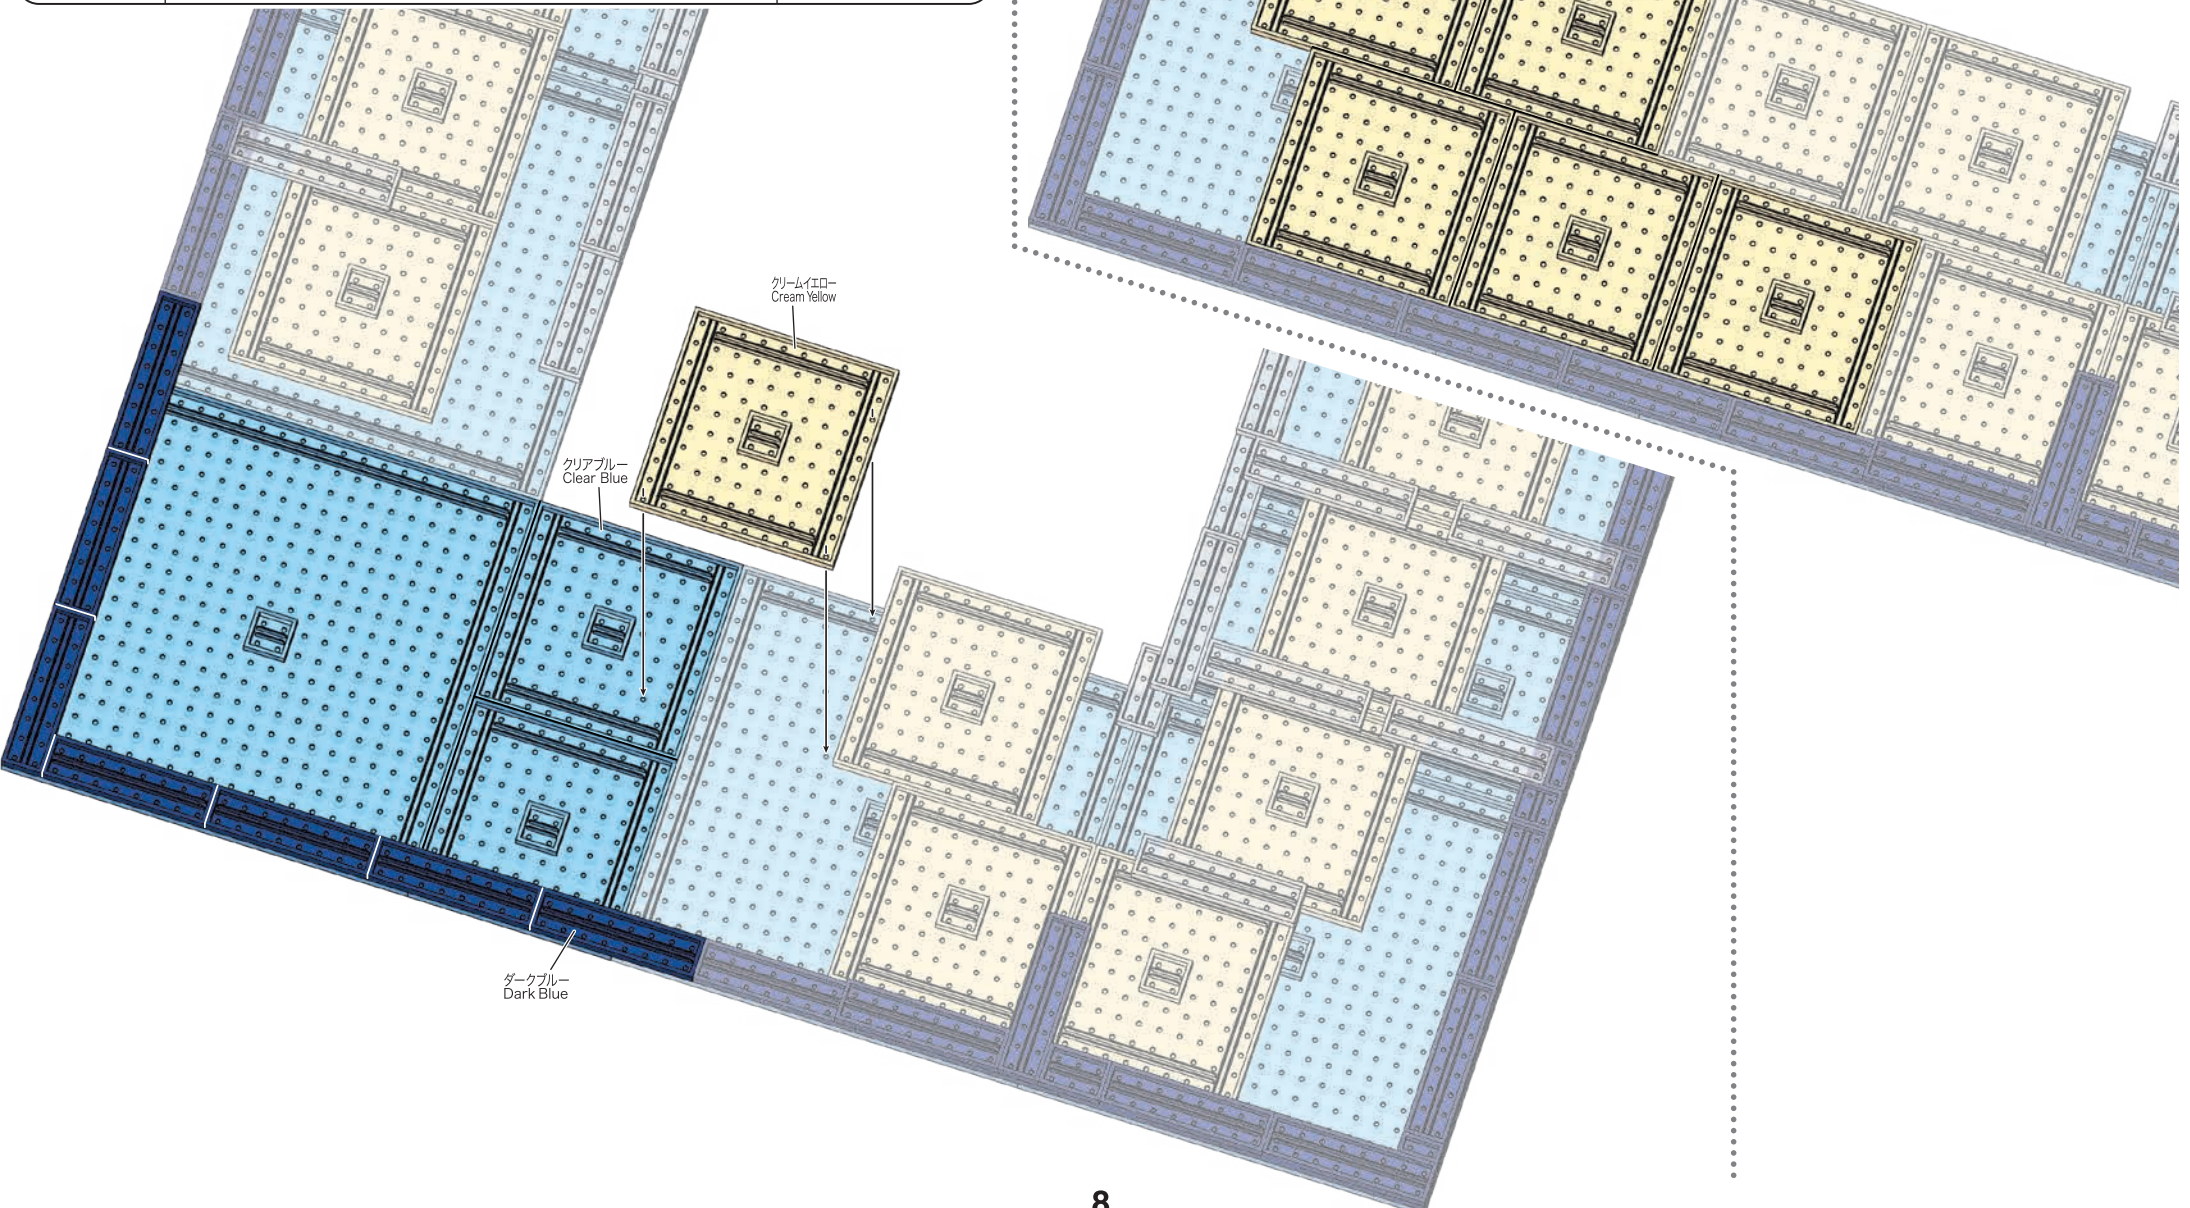

11

ダークブルー Dark Blue x7	クリアブルー Clear Blue x2	x1	クリームイエロー Cream Yellow x1

12

クリームイエロー
Cream Yellow

x5