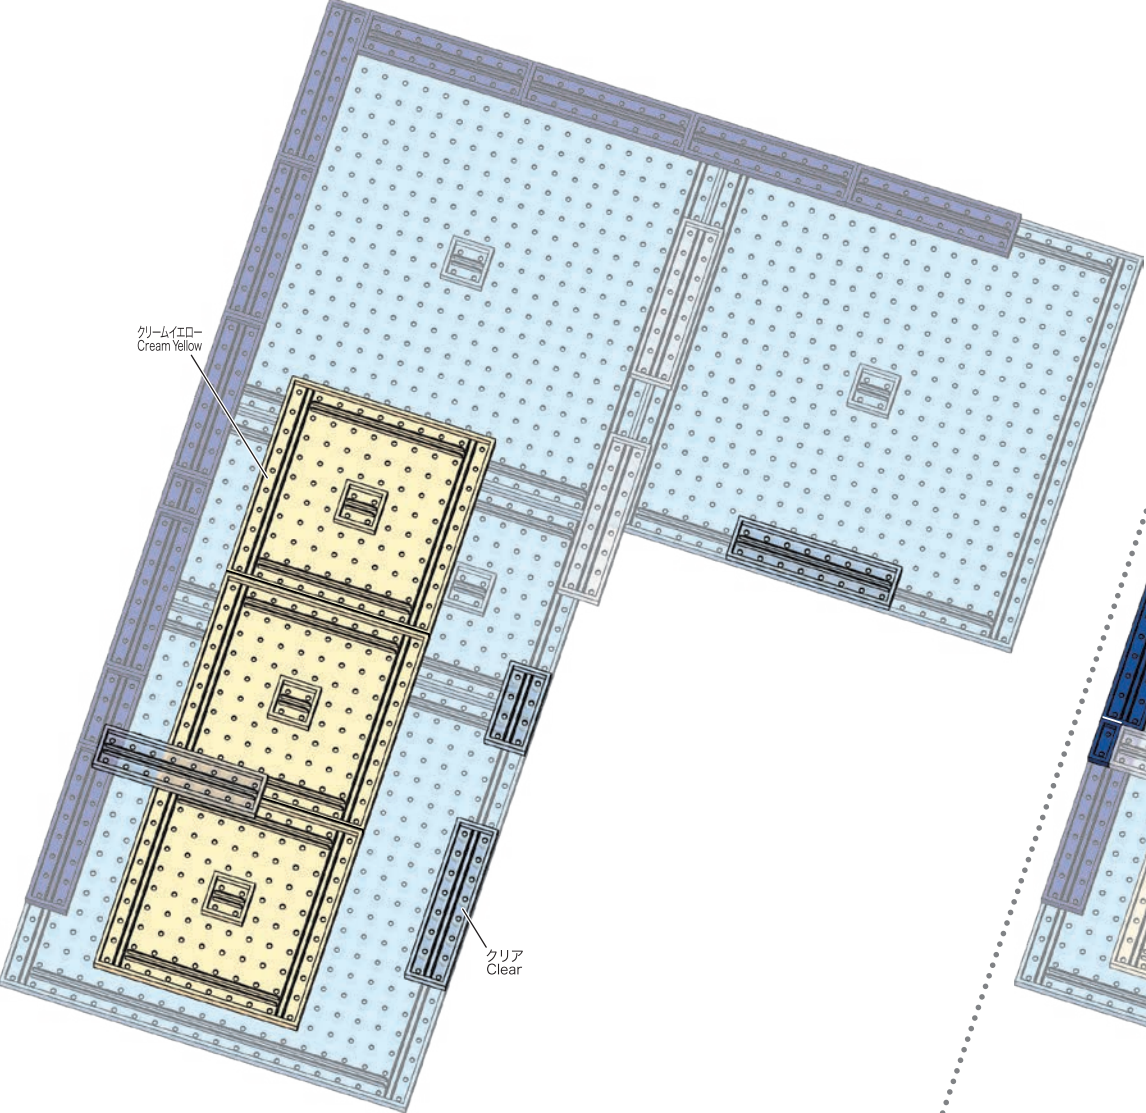

x2

くみおわり
Assembled blocks
shown in faded color

クリア
Clear

3

3

クリア Clear  x1  x3	クリームイエロー Cream Yellow  x3
--	--

4

ダークブルー Dark Blue  x1  x1  x7  x3	クリア Clear  x7
---	--