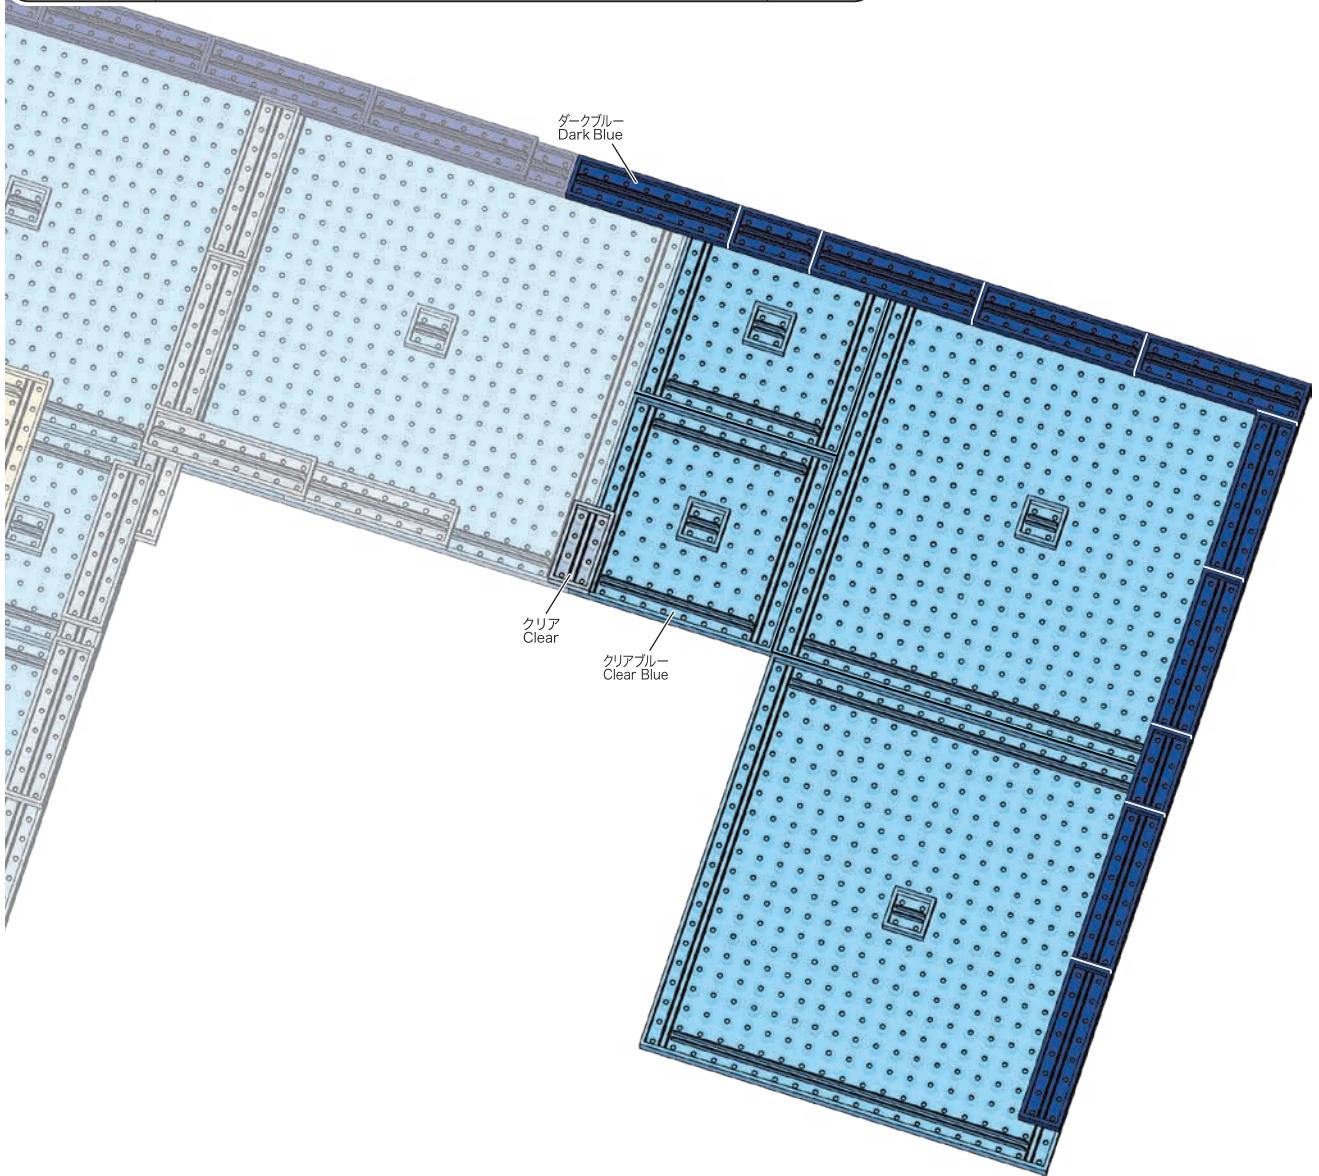

5

ダークブルー Dark Blue x2 x8	クリアブルー Clear Blue x2 x2	クリア Clear x1

5

6

クリア Clear x5 x3	クリームイエロー Cream Yellow x1