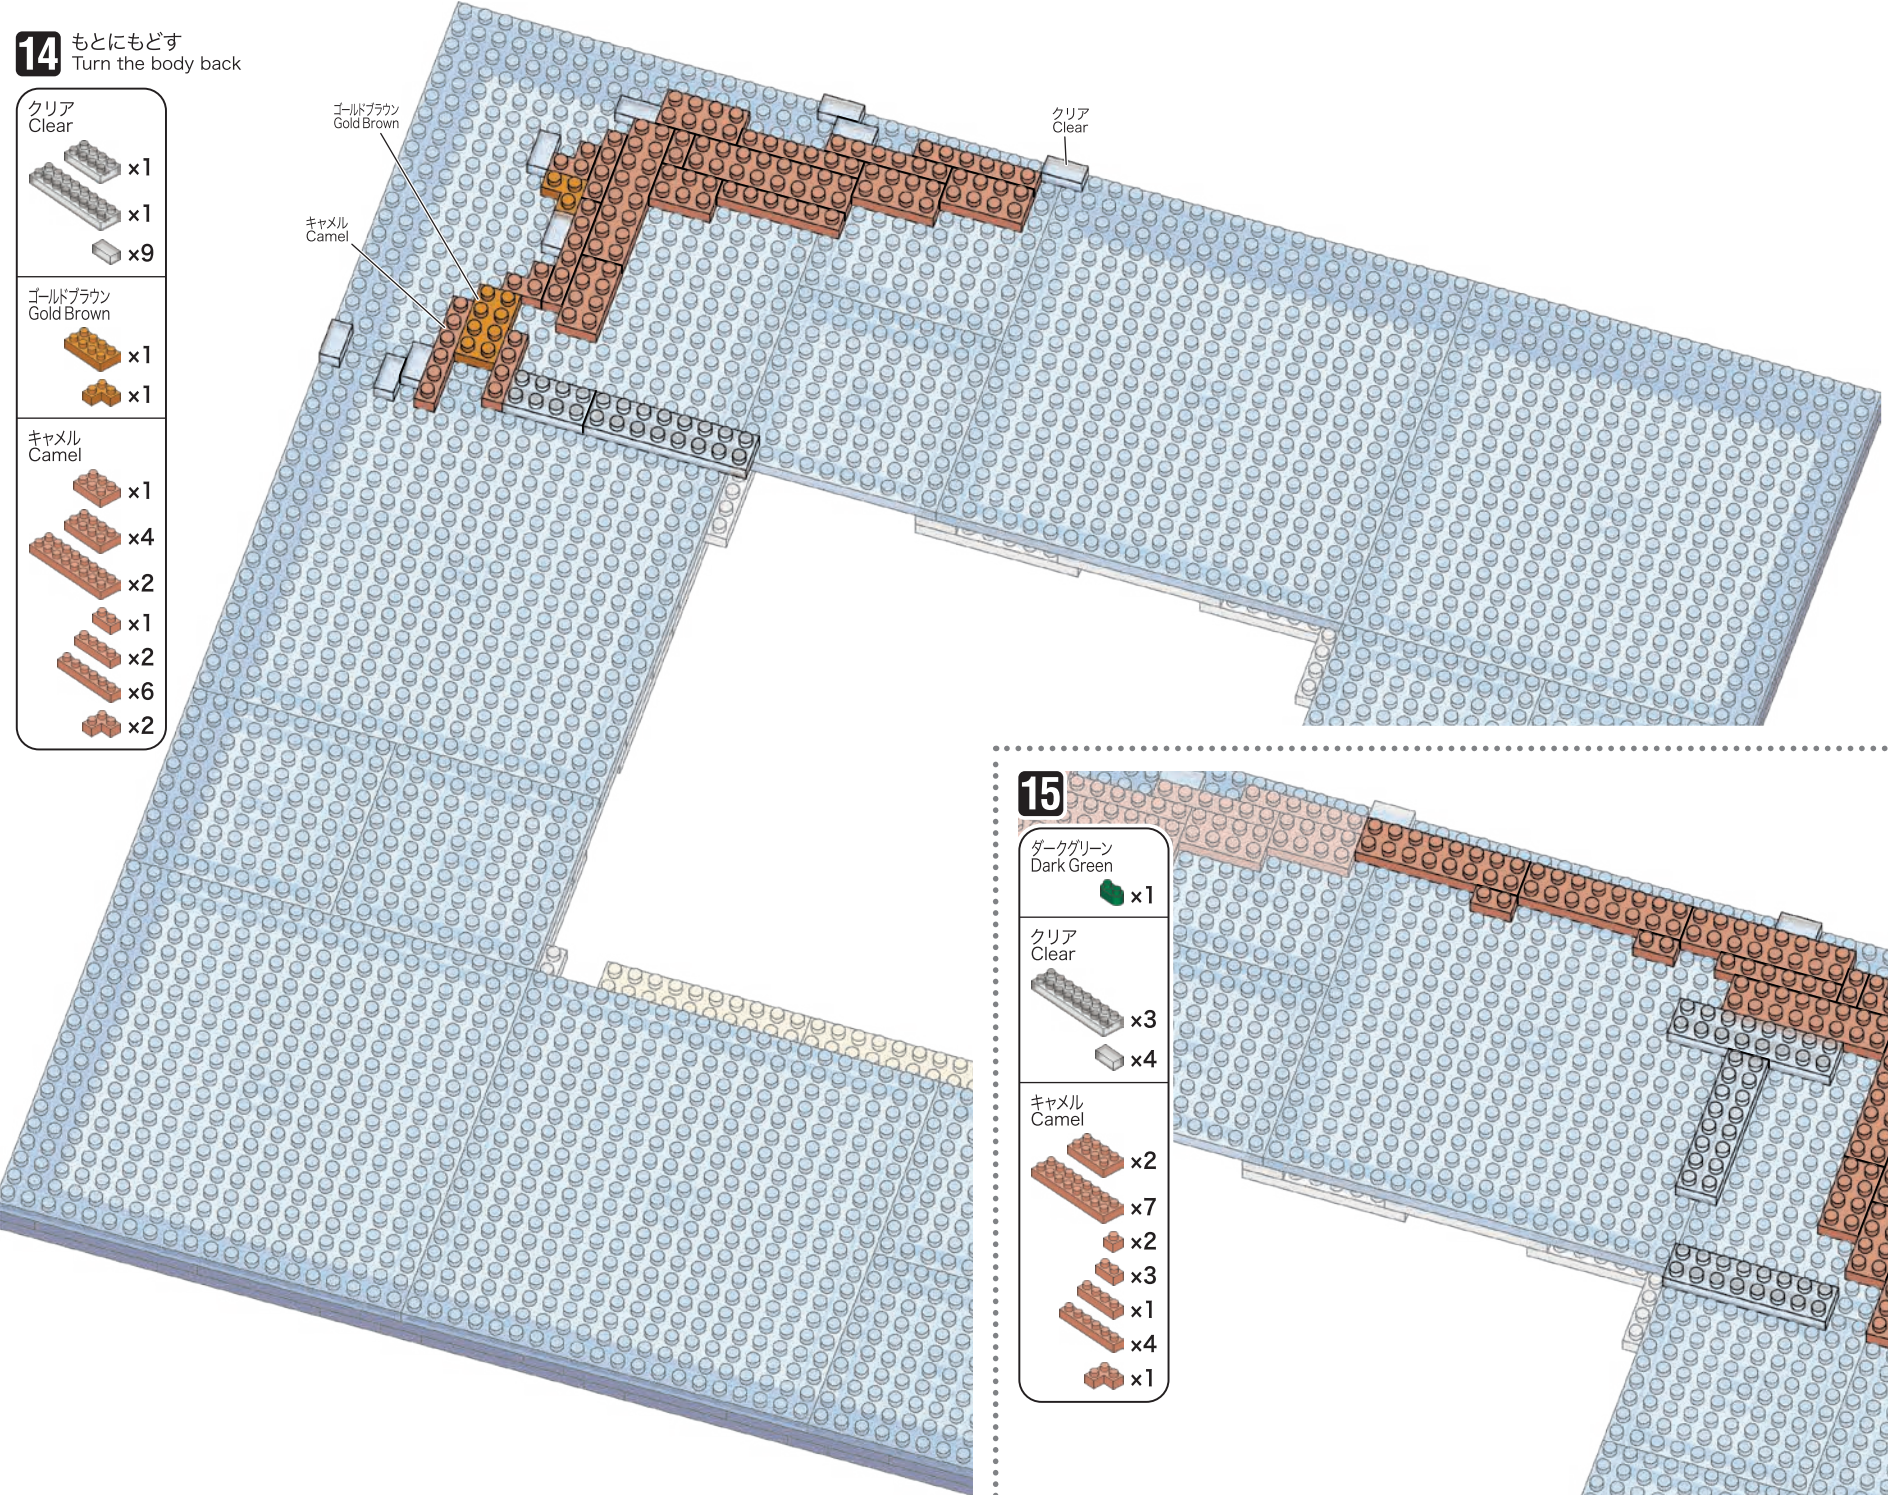

14 もとにもどす
Turn the body back

1. クリア
   Clear
2. x1
   - x1
   - x9
3. ゴールドブラウン
   Gold Brown
4. x1
   - x1
5. キャメル
   Camel
6. x1
   - x4
   - x2
   - x1
   - x2
   - x6
   - x2

ゴールドブラウン
Gold Brown

クリア
Clear

キャメル
Camel