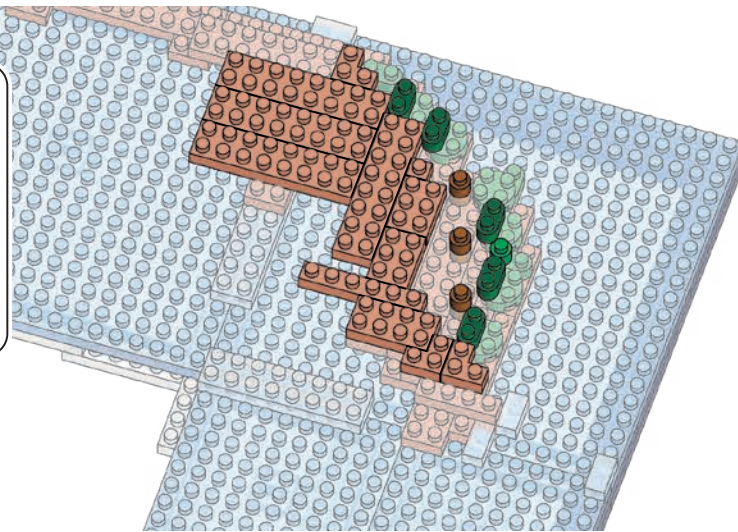

17

グリーン Green	×1	キャメル Camel	×2
ダークグリーン Dark Green	×5	×1	×4
ブラウン Brown	×3	×1	×1
		×1	×3