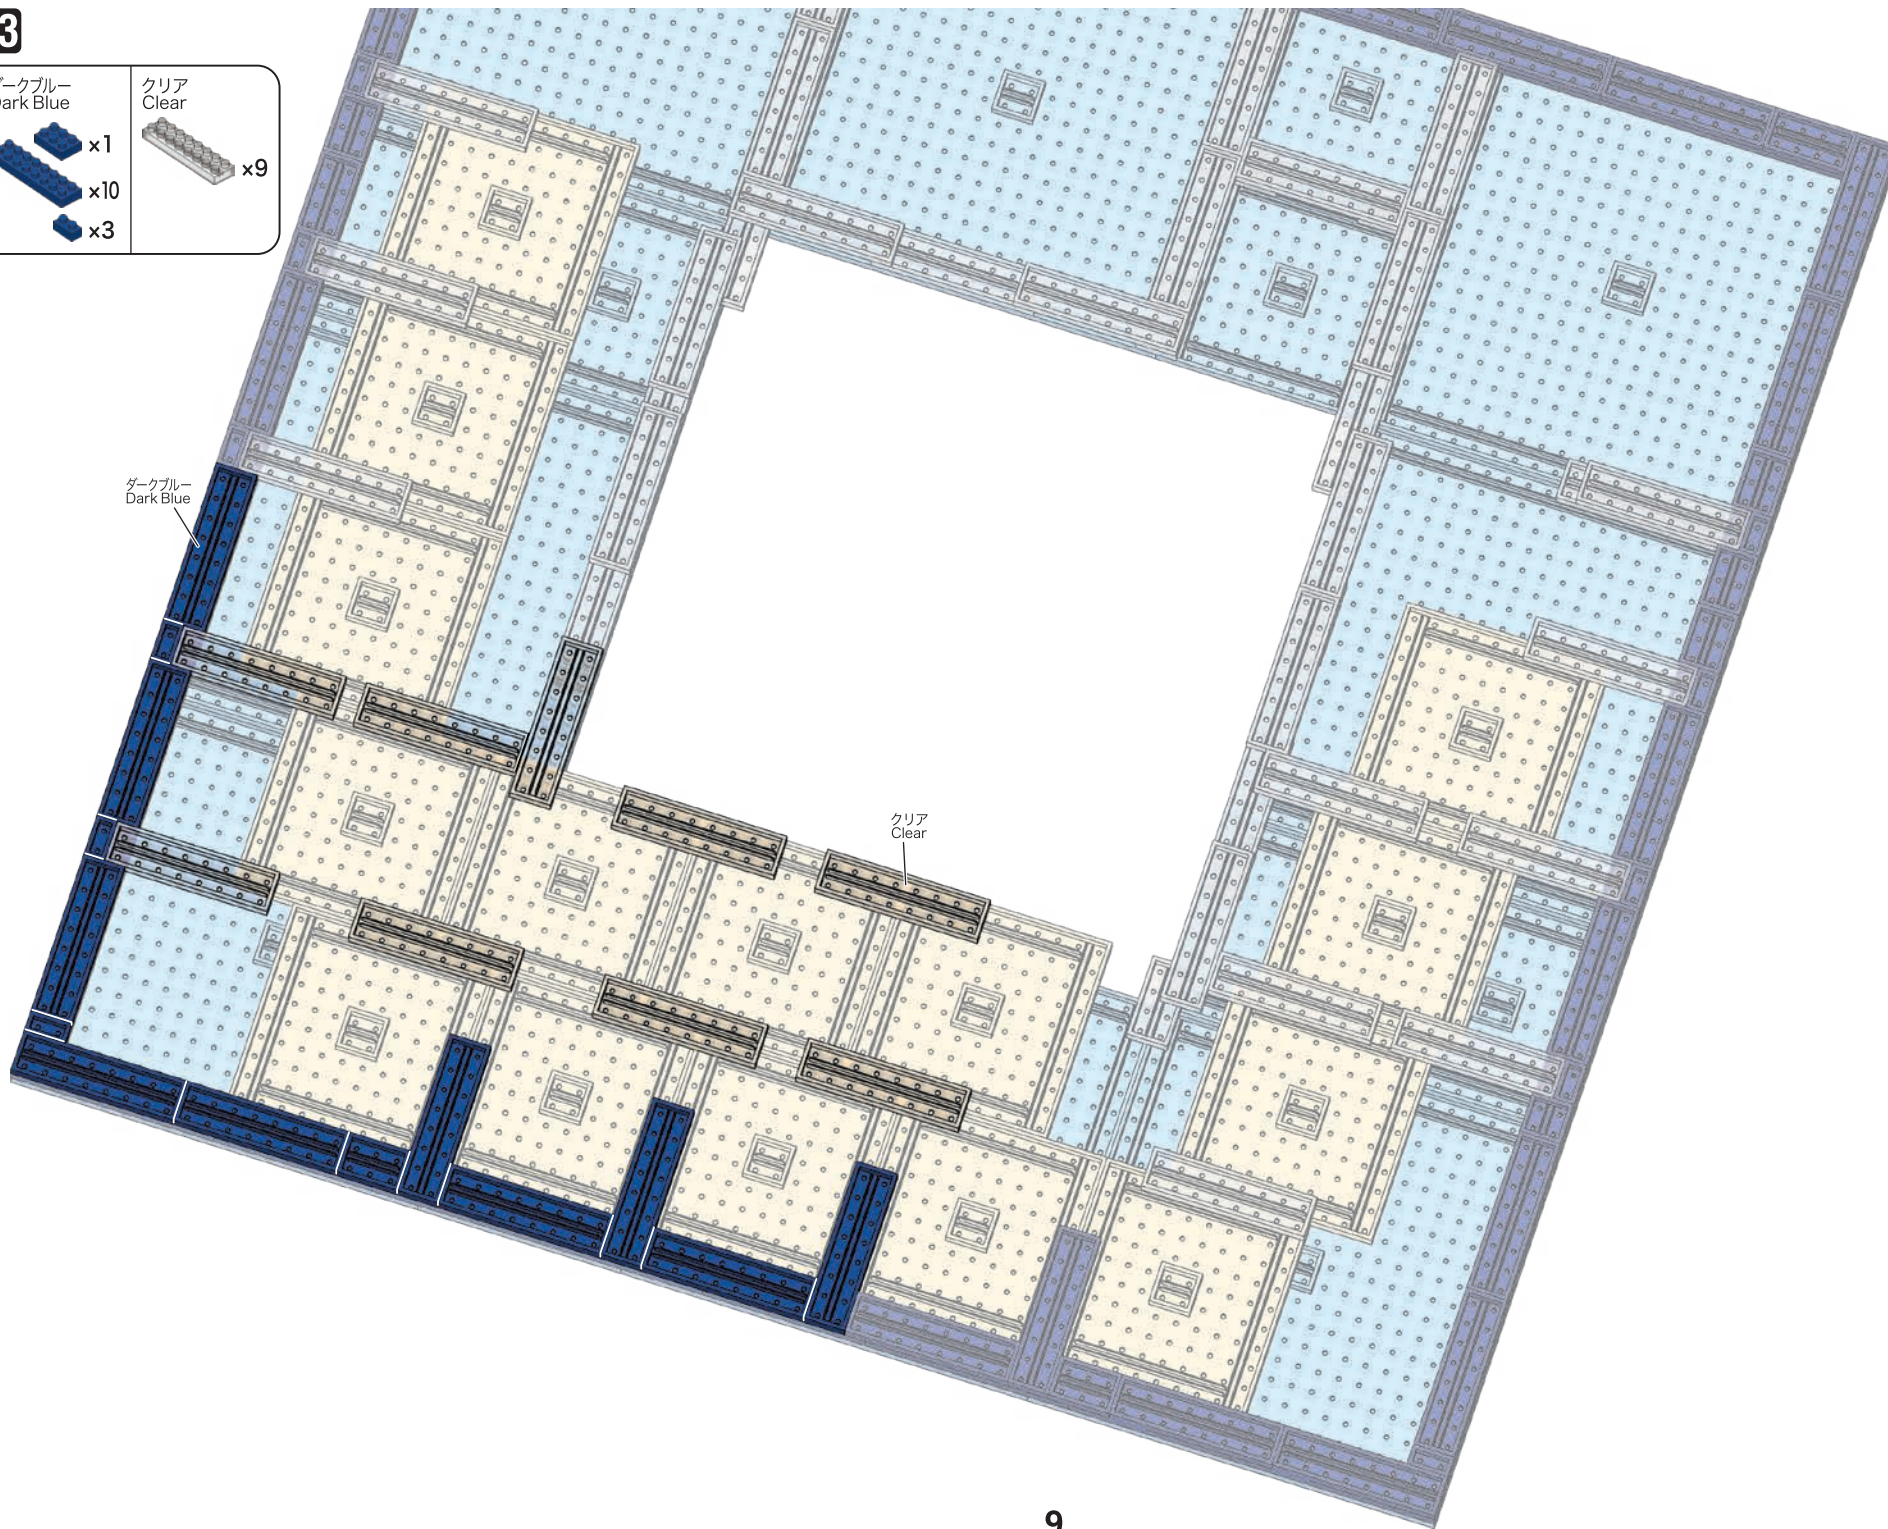

クリア
Clear

ダークブルー
Dark Blue

クリア
Clear

14 もとにもどす
Turn the body back

- クリア
Clear
-  x1
 -  x1
 -  x9
- ゴールドブラウン
Gold Brown
-  x1
 -  x1
- キャメル
Camel
-  x1
 -  x4
 -  x2
 -  x1
 -  x2
 -  x6
 -  x2

ゴールドブラウン
Gold Brown