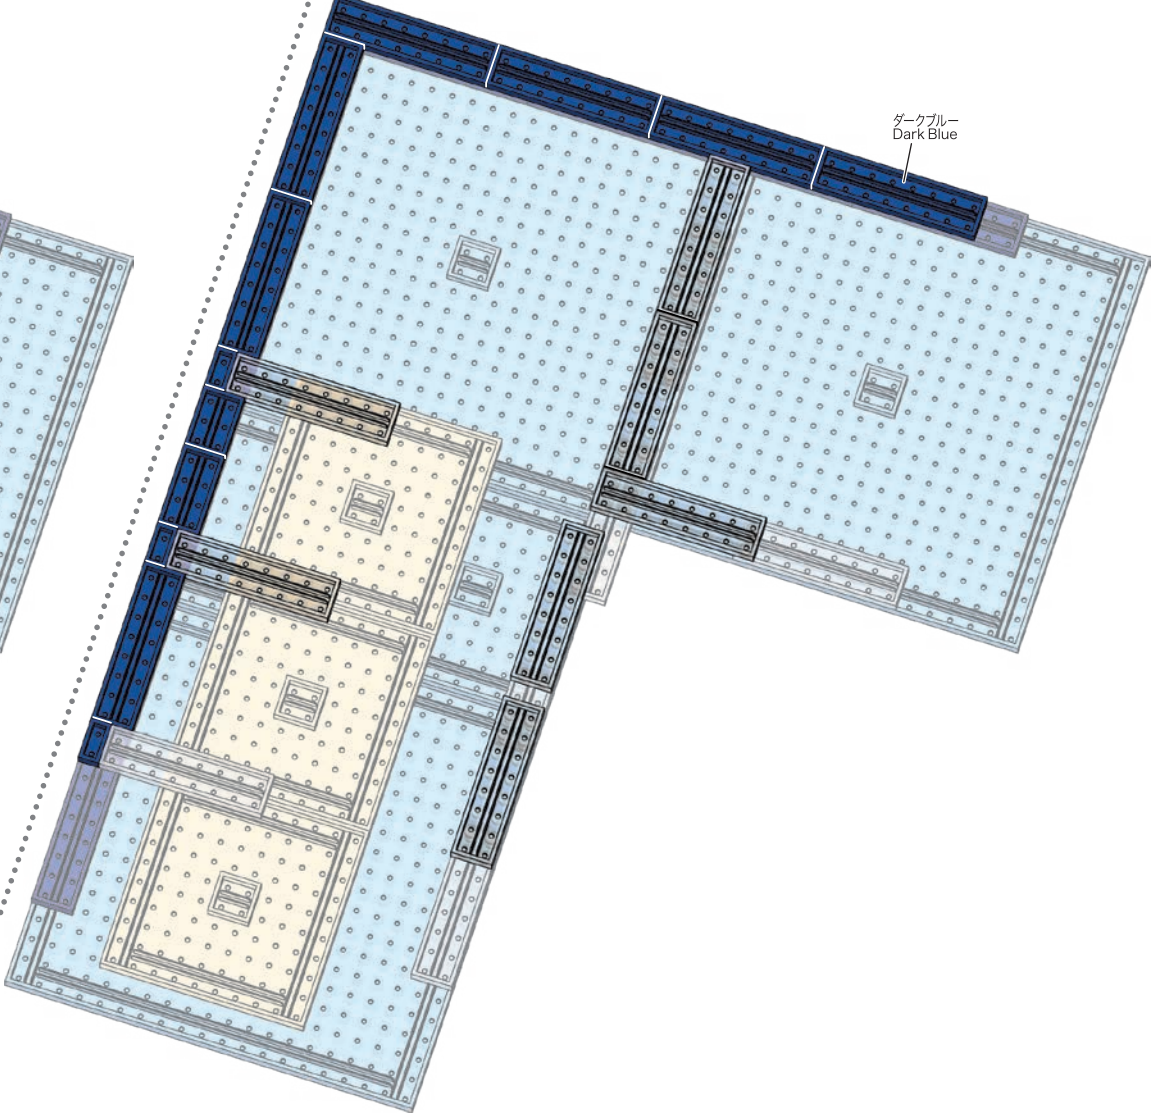

x2

くみおわり
Assembled blocks
shown in faded color

クリア
Clear

3

3

クリア Clear  x1  x3	クリームイエロー Cream Yellow  x3
--	--

4

ダークブルー Dark Blue  x1  x1  x7  x3	クリア Clear  x7
---	--