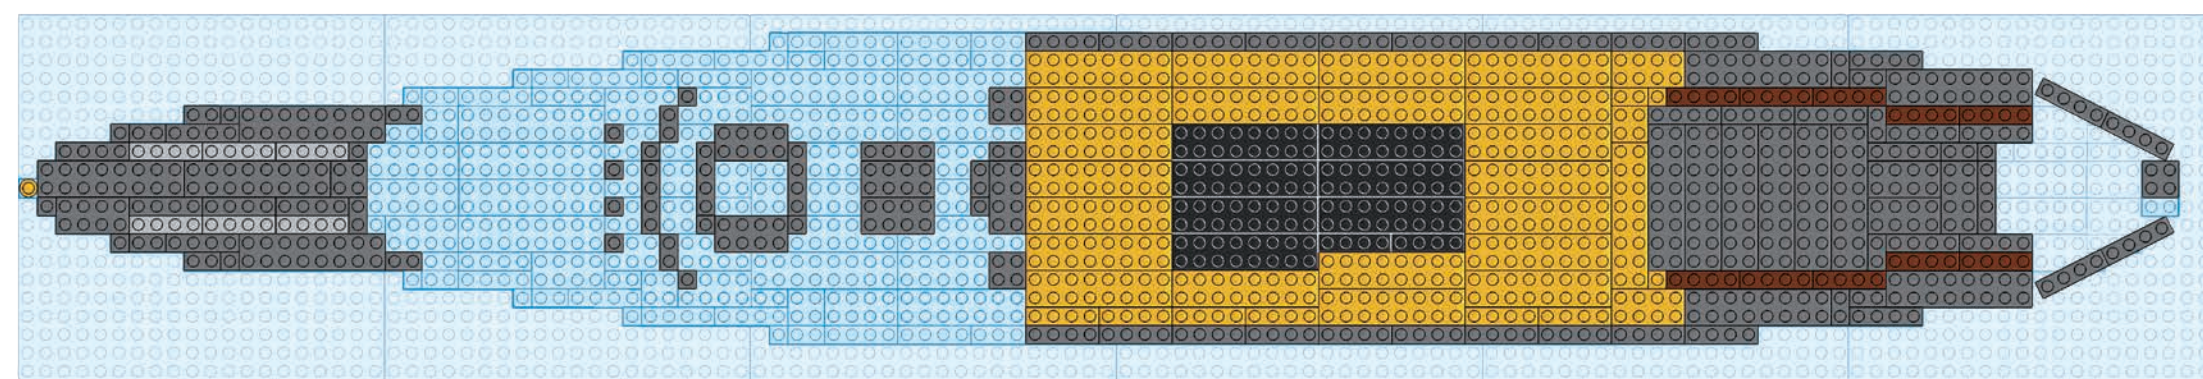

8 ⑧の部品

22 14
7 2
9 1 4 1
18 6 10
6 45 2
2 17 1