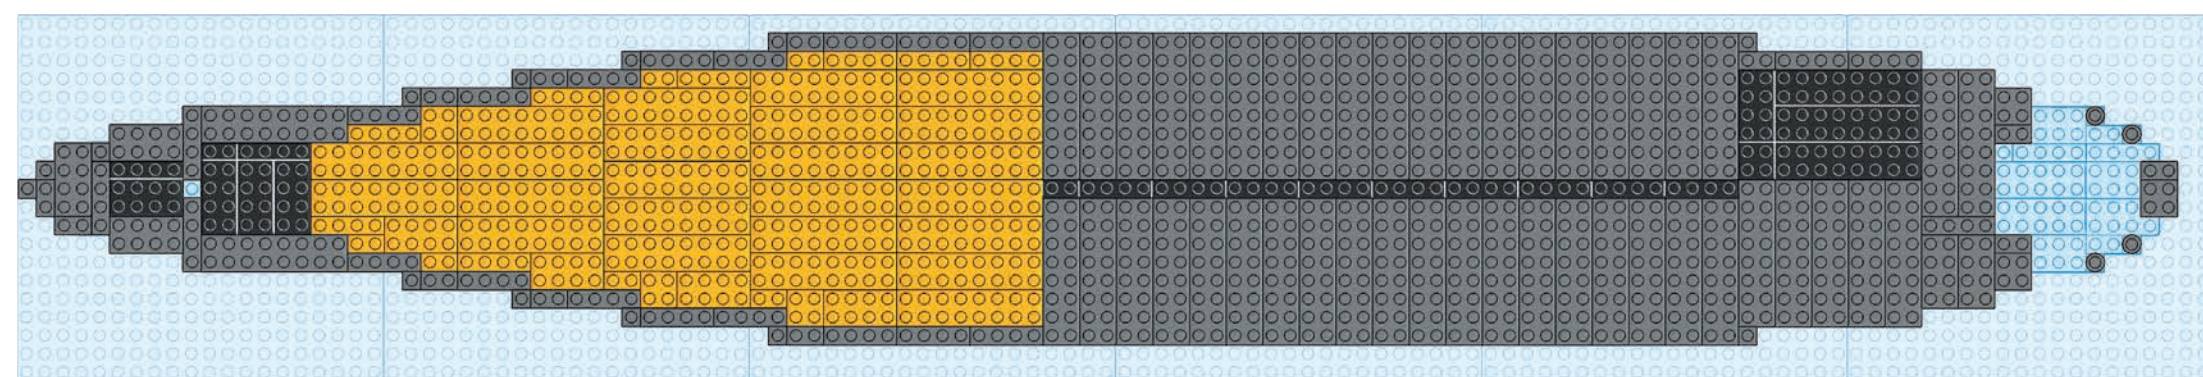

7 ⑦の部品

24 47
3 4
5 5 3
3 1 6 12
2 8 22
11 13 4