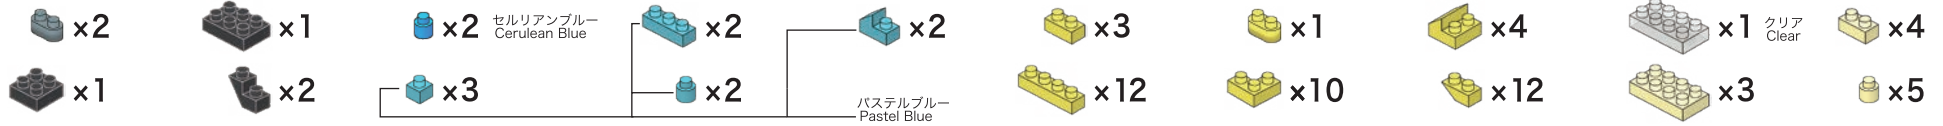

※別売りの「NB-019 ナノブロック専用ピンセット」や「NB-020 ナノブロックパッド」を使うと組み立て、取りはずしに便利です。Use "NB-019 nanoblock® Tweezers" and "NB-020 nanoblock® Pad" (each sold separately) for an easy way to assemble and disassemble blocks.

1

A-1

2

セルリアンブルー
Cerulean Blue

パステルブルー
Pastel Blue

A-1

A-2

3