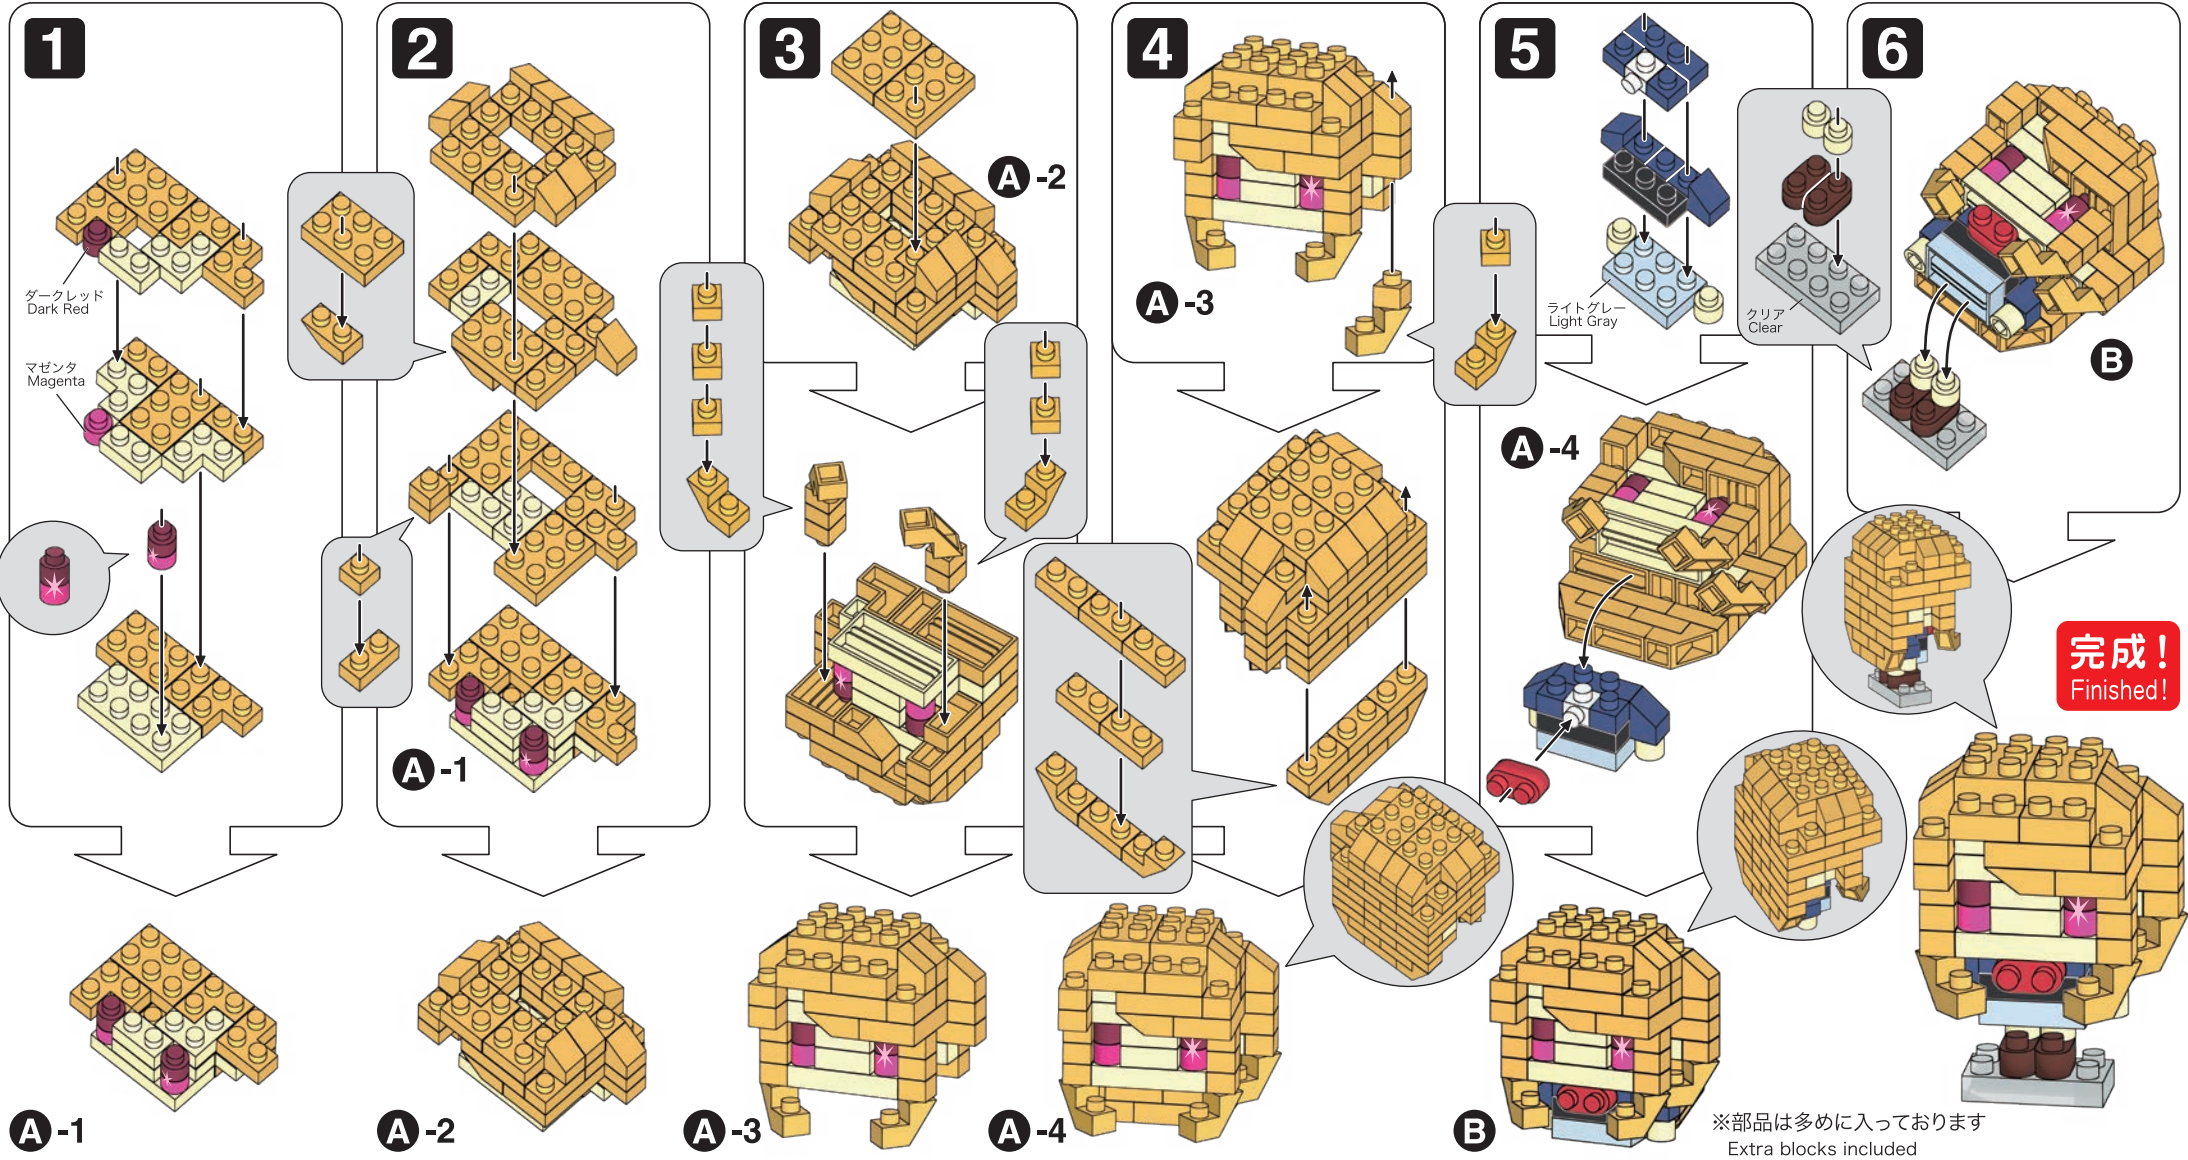

※別売りの「NB-019 ナノブロック専用ピンセット」や「NB-020 ナノブロックパッド」を使うと組み立て、取りはずしに便利です。Use "NB-019 nanoblock® Tweezers" and "NB-020 nanoblock® Pad" (each sold separately) for an easy way to assemble and disassemble blocks.

※部品は多めに入っております
Extra blocks included