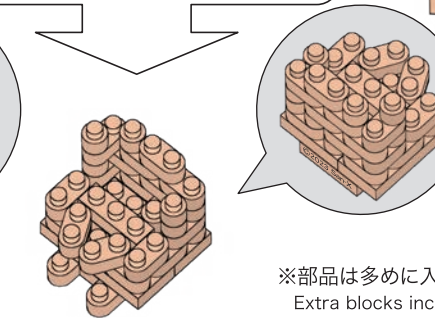

※別売りの「NB-019 ナノブロック専用ピンセット」や「NB-020 ナノブロックパッド」を使うと組み立て、取りはずしに便利です。Use “NB-019 nanoblock® Tweezers” and “NB-020 nanoblock® Pad” (each sold separately) for an easy way to assemble and disassemble blocks.

シール
Sticker

x1

完成!
Finished!

※部品は多めに入っております
Extra blocks included