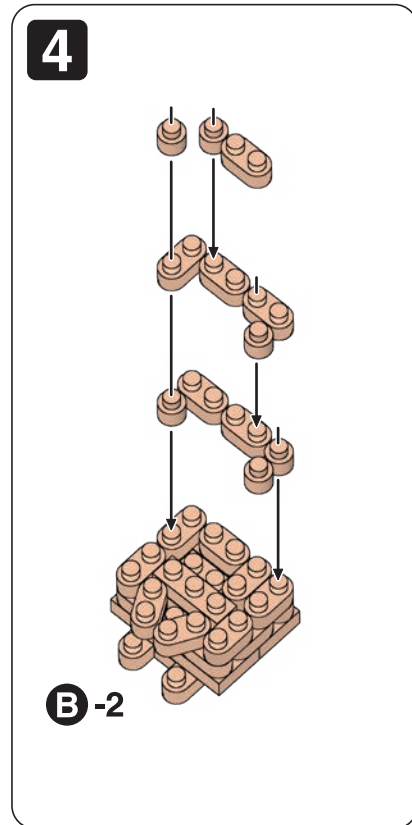

※別売りの「NB-019 ナノブロック専用ピンセット」や「NB-020 ナノブロックパッド」を使うと組み立て、取りはずしに便利です。Use “NB-019 nanoblock® Tweezers” and “NB-020 nanoblock® Pad” (each sold separately) for an easy way to assemble and disassemble blocks.

シール
Sticker

x1

完成!
Finished!

※部品は多めに入っております
Extra blocks included