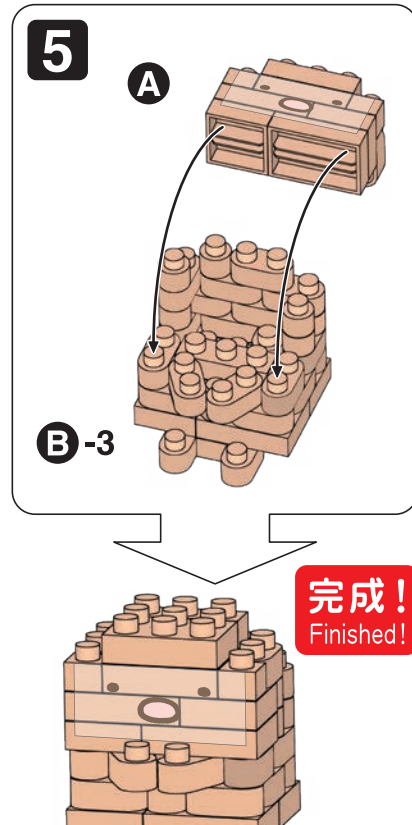

※別売りの「NB-019 ナノブロック専用ピンセット」や「NB-020 ナノブロックパッド」を使うと組み立て、取りはずしに便利です。Use “NB-019 nanoblock® Tweezers” and “NB-020 nanoblock® Pad” (each sold separately) for an easy way to assemble and disassemble blocks.

シール
Sticker

x1

完成!
Finished!

※部品は多めに入っております
Extra blocks included