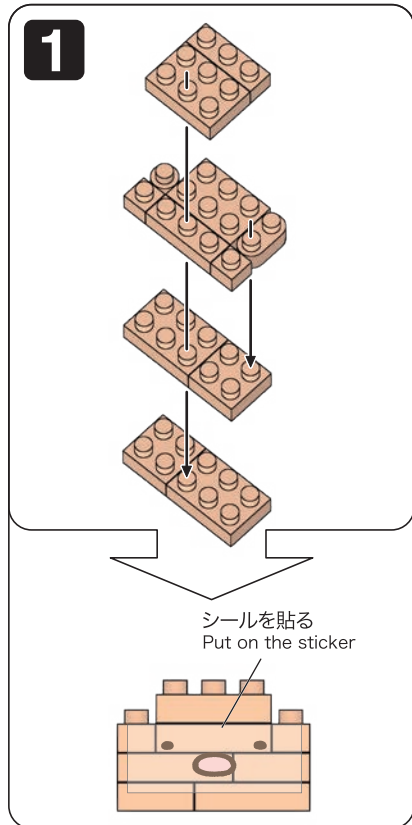

※別売りの「NB-019 ナノブロック専用ピンセット」や「NB-020 ナノブロックパッド」を使うと組み立て、取りはずしに便利です。Use “NB-019 nanoblock® Tweezers” and “NB-020 nanoblock® Pad” (each sold separately) for an easy way to assemble and disassemble blocks.

シール
Sticker

x1

完成!
Finished!

※部品は多めに入っております
Extra blocks included