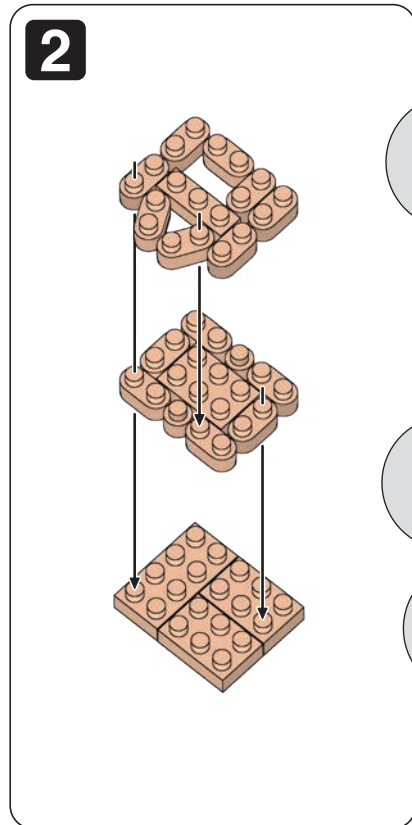

※別売りの「NB-019 ナノブロック専用ピンセット」や「NB-020 ナノブロックパッド」を使うと組み立て、取りはずしに便利です。Use “NB-019 nanoblock® Tweezers” and “NB-020 nanoblock® Pad” (each sold separately) for an easy way to assemble and disassemble blocks.

シール
Sticker

x1

完成!
Finished!

※部品は多めに入っております
Extra blocks included