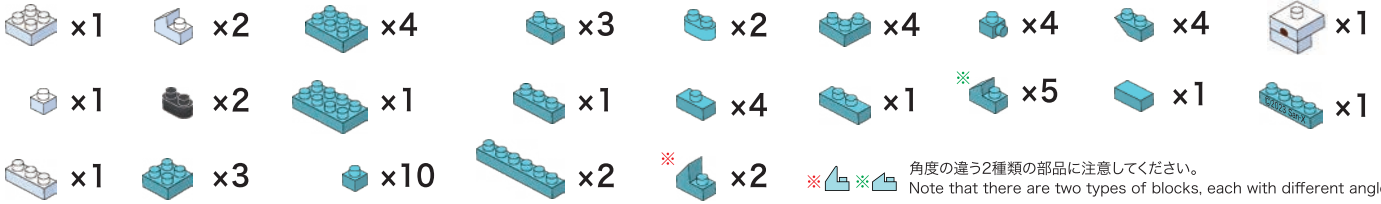

※別売りの「NB-019 ナノブロック専用ピンセット」や「NB-020 ナノブロックパッド」を使うと組み立て、取りはずしに便利です。

Use "NB-019 nanoblock® Tweezers" and "NB-020 nanoblock® Pad" (each sold separately) for an easy way to assemble and disassemble blocks.

※角度の違う2種類の部品に注意してください。  
Note that there are two types of blocks, each with different angles.

**1**

**2**

くみおわり  
Assembled blocks  
shown in faded color

**3**

**4**

**5**

**6**