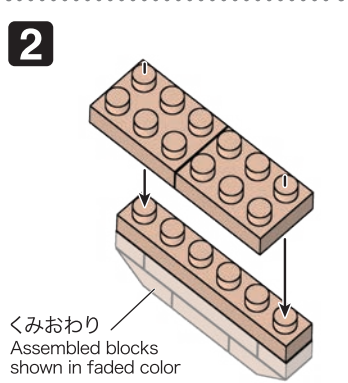

※別売りの「NB-019 ナノブロック専用ピンセット」や「NB-020 ナノブロックパッド」を使うと組み立て、取りはずしに便利です。

Use "NB-019 nanoblock® Tweezers" and "NB-020 nanoblock® Pad" (each sold separately) for an easy way to assemble and disassemble blocks.

※部品は多めに入っております
Extra blocks included