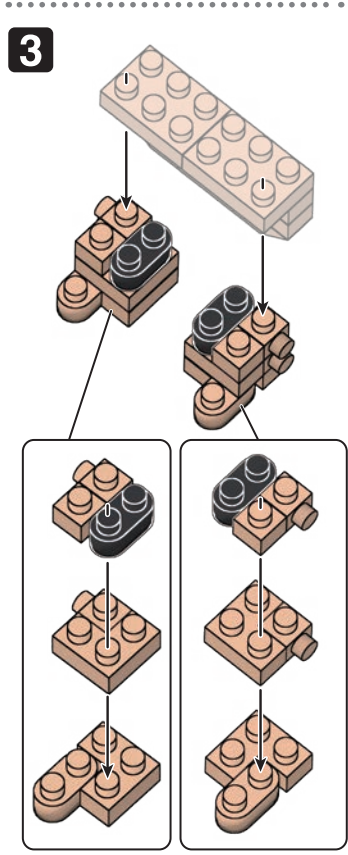

※別売りの「NB-019 ナノブロック専用ピンセット」や「NB-020 ナノブロックパッド」を使うと組み立て、取りはずしに便利です。

Use "NB-019 nanoblock® Tweezers" and "NB-020 nanoblock® Pad" (each sold separately) for an easy way to assemble and disassemble blocks.

※部品は多めに入っております
Extra blocks included