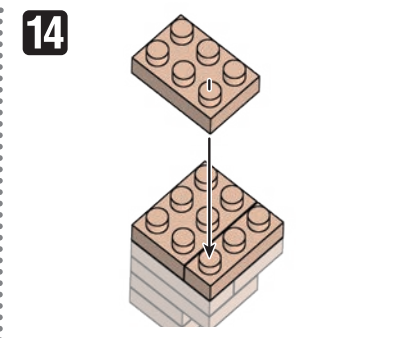

※別売りの「NB-019 ナノブロック専用ピンセット」や「NB-020 ナノブロックパッド」を使うと組み立て、取りはずしに便利です。

Use "NB-019 nanoblock® Tweezers" and "NB-020 nanoblock® Pad" (each sold separately) for an easy way to assemble and disassemble blocks.

※部品は多めに入っております
Extra blocks included