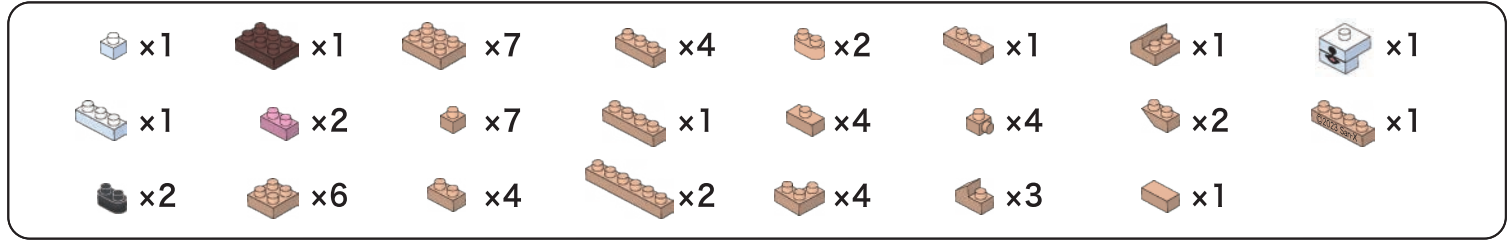

※別売りの「NB-019 ナノブロック専用ピンセット」や「NB-020 ナノブロックパッド」を使うと組み立て、取りはずしに便利です。

Use "NB-019 nanoblock® Tweezers" and "NB-020 nanoblock® Pad" (each sold separately) for an easy way to assemble and disassemble blocks.

※部品は多めに入っております
Extra blocks included