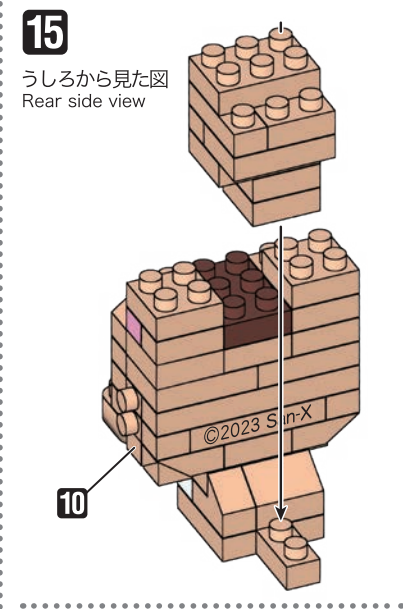

※別売りの「NB-019 ナノブロック専用ピンセット」や「NB-020 ナノブロックパッド」を使うと組み立て、取りはずしに便利です。

Use "NB-019 nanoblock® Tweezers" and "NB-020 nanoblock® Pad" (each sold separately) for an easy way to assemble and disassemble blocks.

※部品は多めに入っております
Extra blocks included