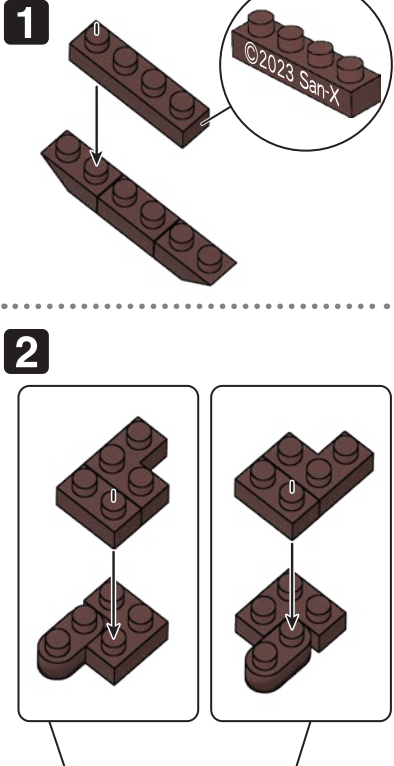

※別売りの「NB-019 ナノブロック専用ピンセット」や「NB-020 ナノブロックパッド」を使うと組み立て、取りはずしに便利です。
Use "NB-019 nanoblock® Tweezers" and "NB-020 nanoblock® Pad" (each sold separately) for an easy way to assemble and disassemble blocks.

- | | | | | | | |
|----|----|----|----|----|----|----|
| x1 | x4 | x2 | x2 | x1 | x1 | x1 |
| x1 | x4 | x2 | x8 | x1 | x2 | x1 |
| x2 | x9 | x1 | x4 | x3 | x1 | |

※部品は多めに入っております
Extra blocks included