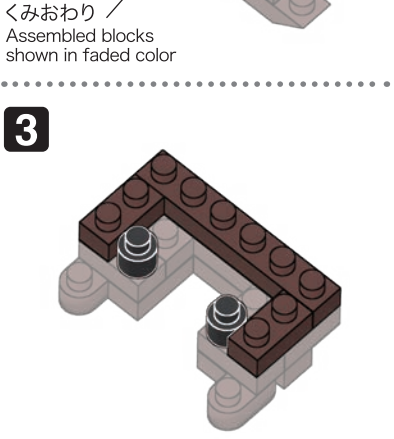

※別売りの「NB-019 ナノブロック専用ピンセット」や「NB-020 ナノブロックパッド」を使うと組み立て、取りはずしに便利です。
Use "NB-019 nanoblock® Tweezers" and "NB-020 nanoblock® Pad" (each sold separately) for an easy way to assemble and disassemble blocks.

- | | | | | | | |
|----|----|----|----|----|----|----|
| x1 | x4 | x2 | x2 | x1 | x1 | x1 |
| x1 | x4 | x2 | x8 | x1 | x2 | x1 |
| x2 | x9 | x1 | x4 | x3 | x1 | |

※部品は多めに入っております
Extra blocks included