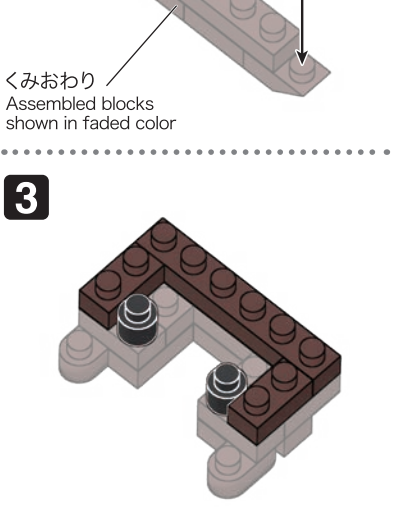

※別売りの「NB-019 ナノブロック専用ピンセット」や「NB-020 ナノブロックパッド」を使うと組み立て、取りはずしに便利です。
Use "NB-019 nanoblock® Tweezers" and "NB-020 nanoblock® Pad" (each sold separately) for an easy way to assemble and disassemble blocks.

- | | | | | | | |
|----|----|----|----|----|----|----|
| x1 | x4 | x2 | x2 | x1 | x1 | x1 |
| x1 | x4 | x2 | x8 | x1 | x2 | x1 |
| x2 | x9 | x1 | x4 | x3 | x1 | |

※部品は多めに入っております
Extra blocks included