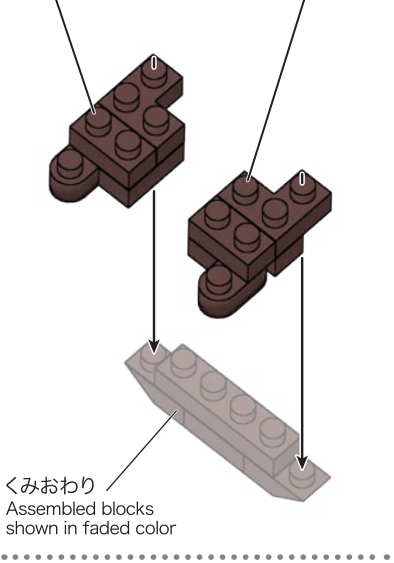

※別売りの「NB-019 ナノブロック専用ピンセット」や「NB-020 ナノブロックパッド」を使うと組み立て、取りはずしに便利です。
Use "NB-019 nanoblock® Tweezers" and "NB-020 nanoblock® Pad" (each sold separately) for an easy way to assemble and disassemble blocks.

- | | | | | | | |
|----|----|----|----|----|----|----|
| x1 | x4 | x2 | x2 | x1 | x1 | x1 |
| x1 | x4 | x2 | x8 | x1 | x2 | x1 |
| x2 | x9 | x1 | x4 | x3 | x1 | |

※部品は多めに入っております
Extra blocks included