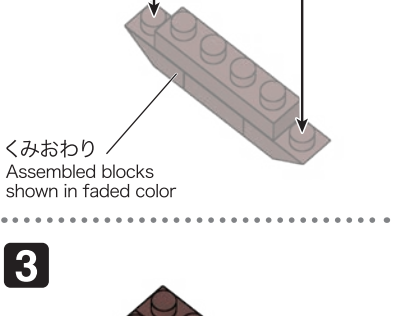

※別売りの「NB-019 ナノブロック専用ピンセット」や「NB-020 ナノブロックパッド」を使うと組み立て、取りはずしに便利です。
Use "NB-019 nanoblock® Tweezers" and "NB-020 nanoblock® Pad" (each sold separately) for an easy way to assemble and disassemble blocks.

- | | | | | | | |
|----|----|----|----|----|----|----|
| x1 | x4 | x2 | x2 | x1 | x1 | x1 |
| x1 | x4 | x2 | x8 | x1 | x2 | x1 |
| x2 | x9 | x1 | x4 | x3 | x1 | |

※部品は多めに入っております
Extra blocks included