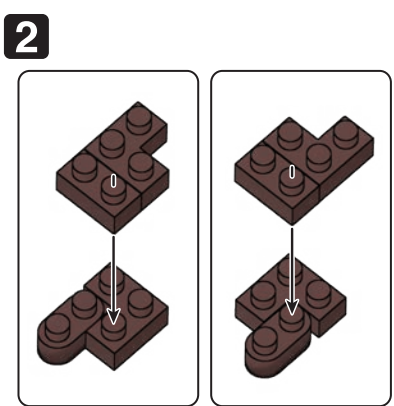

※別売りの「NB-019 ナノブロック専用ピンセット」や「NB-020 ナノブロックパッド」を使うと組み立て、取りはずしに便利です。
Use "NB-019 nanoblock® Tweezers" and "NB-020 nanoblock® Pad" (each sold separately) for an easy way to assemble and disassemble blocks.

- | | | | | | | |
|----|----|----|----|----|----|----|
| x1 | x4 | x2 | x2 | x1 | x1 | x1 |
| x1 | x4 | x2 | x8 | x1 | x2 | x1 |
| x2 | x9 | x1 | x4 | x3 | x1 | |

※部品は多めに入っております
Extra blocks included