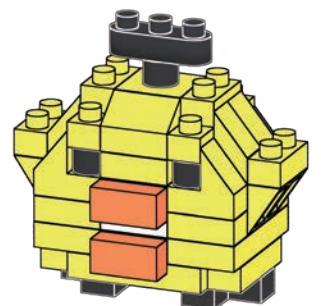

※別売りの「NB-019 ナノブロック専用ピンセット」や「NB-020 ナノブロックパッド」を使うと組み立て、取りはずしに便利です。

Use "NB-019 nanoblock® Tweezers" and "NB-020 nanoblock® Pad" (each sold separately) for an easy way to assemble and disassemble blocks.

完成!
Finished!

※部品は多めに入っております
Extra blocks included