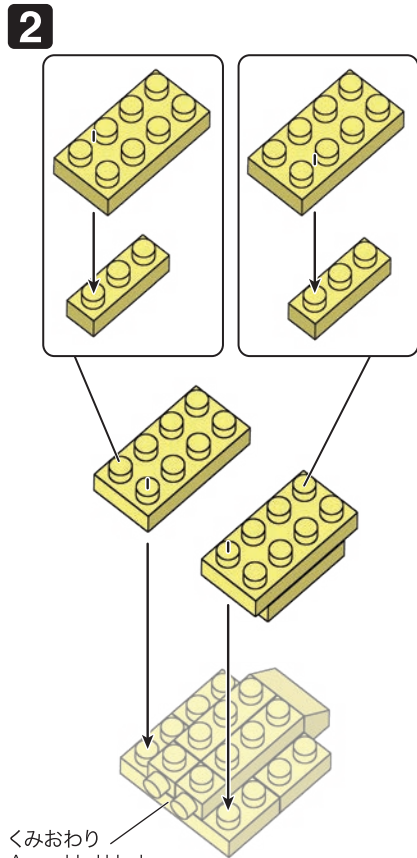

※別売りの「NB-019 ナノブロック専用ピンセット」や「NB-020 ナノブロックパッド」を使うと組み立て、取りはずしに便利です。

Use "NB-019 nanoblock® Tweezers" and "NB-020 nanoblock® Pad" (each sold separately) for an easy way to assemble and disassemble blocks.

完成!
Finished!

※部品は多めに入っております
Extra blocks included