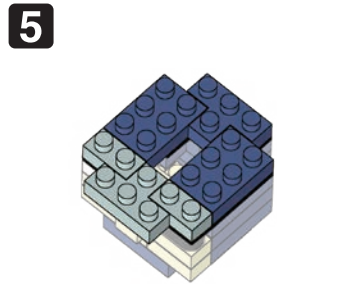

※別売りの「NB-019 ナノブロック専用ピンセット」や「NB-020 ナノブロックパッド」を使うと組み立て、取りはずしに便利です。

Use "NB-019 nanoblock® Tweezers" and "NB-020 nanoblock® Pad" (each sold separately) for an easy way to assemble and disassemble blocks.

- x10
- x4
- x5
- x4
- x2
- x1
- x4
- x2
- x1
- x1
- x5
- x7
- x1
- x4
- x2
- x4
- x4
- x5
- x2
- x2
- x3

※部品は多めに入っております
Extra blocks included