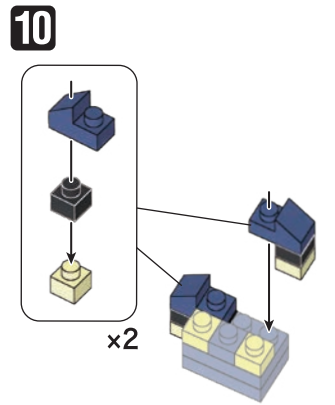

※別売りの「NB-019 ナノブロック専用ピンセット」や「NB-020 ナノブロックパッド」を使うと組み立て、取りはずしに便利です。

Use "NB-019 nanoblock® Tweezers" and "NB-020 nanoblock® Pad" (each sold separately) for an easy way to assemble and disassemble blocks.

- x10
- x4
- x5
- x4
- x2
- x1
- x4
- x2
- x1
- x1
- x5
- x7
- x1
- x4
- x2
- x4
- x4
- x5
- x2
- x2
- x3

※部品は多めに入っております
Extra blocks included