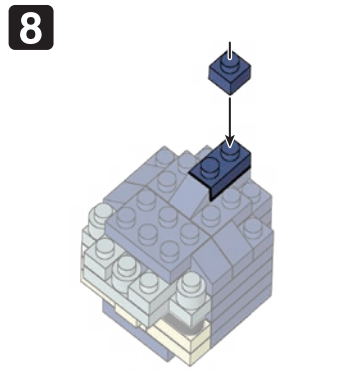

※別売りの「NB-019 ナノブロック専用ピンセット」や「NB-020 ナノブロックパッド」を使うと組み立て、取りはずしに便利です。

Use "NB-019 nanoblock® Tweezers" and "NB-020 nanoblock® Pad" (each sold separately) for an easy way to assemble and disassemble blocks.

- x10
- x4
- x5
- x4
- x2
- x1
- x4
- x2
- x1
- x1
- x5
- x7
- x1
- x4
- x2
- x4
- x4
- x5
- x2
- x2
- x3

※部品は多めに入っております
Extra blocks included