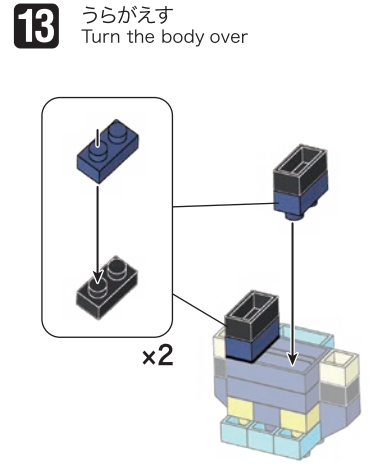

※別売りの「NB-019 ナノブロック専用ピンセット」や「NB-020 ナノブロックパッド」を使うと組み立て、取りはずしに便利です。

Use "NB-019 nanoblock® Tweezers" and "NB-020 nanoblock® Pad" (each sold separately) for an easy way to assemble and disassemble blocks.

- x10
- x4
- x5
- x4
- x2
- x1
- x4
- x2
- x1
- x1
- x5
- x7
- x1
- x4
- x2
- x4
- x4
- x5
- x2
- x2
- x3

※部品は多めに入っております
Extra blocks included