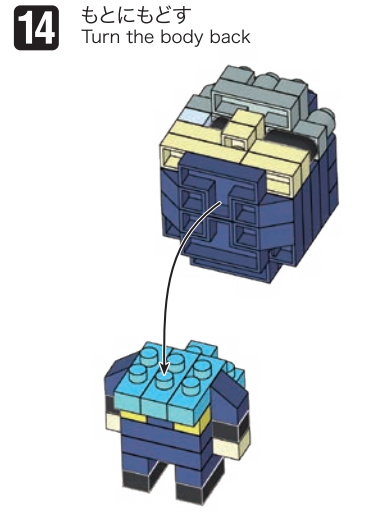

※別売りの「NB-019 ナノブロック専用ピンセット」や「NB-020 ナノブロックパッド」を使うと組み立て、取りはずしに便利です。

Use "NB-019 nanoblock® Tweezers" and "NB-020 nanoblock® Pad" (each sold separately) for an easy way to assemble and disassemble blocks.

- x10
- x4
- x5
- x4
- x2
- x1
- x4
- x2
- x1
- x1
- x5
- x7
- x1
- x4
- x2
- x4
- x4
- x5
- x2
- x2
- x3

※部品は多めに入っております
Extra blocks included