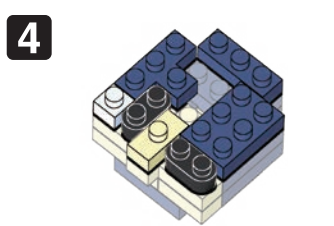

※別売りの「NB-019 ナノブロック専用ピンセット」や「NB-020 ナノブロックパッド」を使うと組み立て、取りはずしに便利です。

Use "NB-019 nanoblock® Tweezers" and "NB-020 nanoblock® Pad" (each sold separately) for an easy way to assemble and disassemble blocks.

- x10
- x4
- x5
- x4
- x2
- x1
- x4
- x2
- x1
- x1
- x5
- x7
- x1
- x4
- x2
- x4
- x4
- x5
- x2
- x2
- x3

※部品は多めに入っております
Extra blocks included