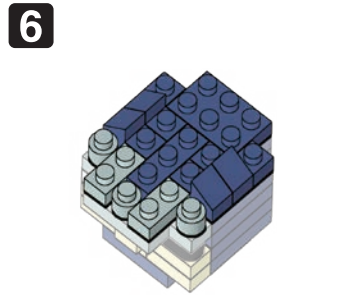

※別売りの「NB-019 ナノブロック専用ピンセット」や「NB-020 ナノブロックパッド」を使うと組み立て、取りはずしに便利です。

Use "NB-019 nanoblock® Tweezers" and "NB-020 nanoblock® Pad" (each sold separately) for an easy way to assemble and disassemble blocks.

- x10
- x4
- x5
- x4
- x2
- x1
- x4
- x2
- x1
- x1
- x5
- x7
- x1
- x4
- x2
- x4
- x4
- x5
- x2
- x2
- x3

※部品は多めに入っております
Extra blocks included