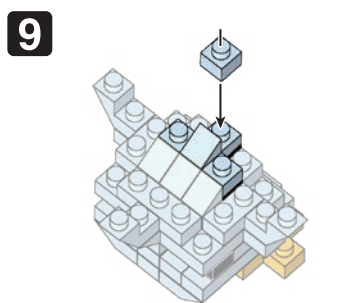

※別売りの「NB-019 ナノブロック専用ピンセット」や「NB-020 ナノブロックパッド」を使うと組み立て、取りはずしに便利です。

Use "NB-019 nanoblock® Tweezers" and "NB-020 nanoblock® Pad" (each sold separately) for an easy way to assemble and disassemble blocks.

- x3
- x2
- x4
- x5
- x1
- x2
- x10
- x4
- x3
- x4
- x2
- x2
- x2
- x9
- x3
- x8
- x2
- x3
- x5
- x10

**完成!**  
Finished!

※部品は多めに入っております  
Extra blocks included