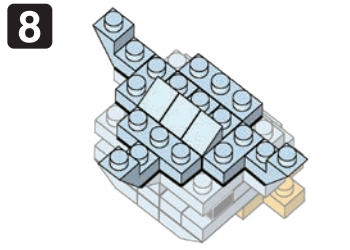

※別売りの「NB-019 ナノブロック専用ピンセット」や「NB-020 ナノブロックパッド」を使うと組み立て、取りはずしに便利です。

Use "NB-019 nanoblock® Tweezers" and "NB-020 nanoblock® Pad" (each sold separately) for an easy way to assemble and disassemble blocks.

- x3
- x2
- x4
- x5
- x1
- x2
- x10
- x4
- x3
- x4
- x2
- x2
- x2
- x9
- x3
- x8
- x2
- x3
- x5
- x10

**完成!**  
Finished!

※部品は多めに入っております  
Extra blocks included