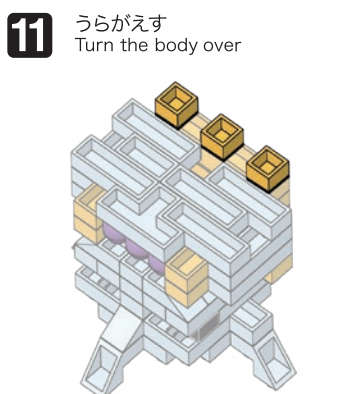

※別売りの「NB-019 ナノブロック専用ピンセット」や「NB-020 ナノブロックパッド」を使うと組み立て、取りはずしに便利です。

Use "NB-019 nanoblock® Tweezers" and "NB-020 nanoblock® Pad" (each sold separately) for an easy way to assemble and disassemble blocks.

- x3
- x2
- x4
- x5
- x1
- x2
- x10
- x4
- x3
- x4
- x2
- x2
- x2
- x9
- x3
- x8
- x2
- x3
- x5
- x10

**完成!**  
Finished!

※部品は多めに入っております  
Extra blocks included