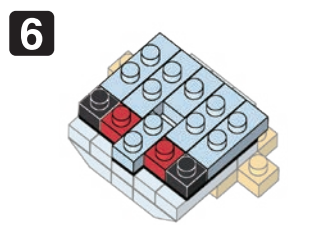

※別売りの「NB-019 ナノブロック専用ピンセット」や「NB-020 ナノブロックパッド」を使うと組み立て、取りはずしに便利です。

Use "NB-019 nanoblock® Tweezers" and "NB-020 nanoblock® Pad" (each sold separately) for an easy way to assemble and disassemble blocks.

- x3
- x2
- x4
- x5
- x1
- x2
- x10
- x4
- x3
- x4
- x2
- x2
- x2
- x9
- x3
- x8
- x2
- x3
- x5
- x10

**完成!**  
Finished!

※部品は多めに入っております  
Extra blocks included