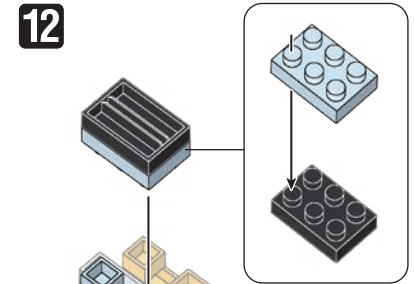

※別売りの「NB-019 ナノブロック専用ピンセット」や「NB-020 ナノブロックパッド」を使うと組み立て、取りはずしに便利です。

Use "NB-019 nanoblock® Tweezers" and "NB-020 nanoblock® Pad" (each sold separately) for an easy way to assemble and disassemble blocks.

- x3
- x2
- x4
- x5
- x1
- x2
- x10
- x4
- x3
- x4
- x2
- x2
- x2
- x9
- x3
- x8
- x2
- x3
- x5
- x10

**完成!**  
Finished!

※部品は多めに入っております  
Extra blocks included