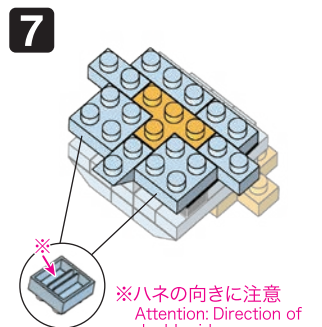

※別売りの「NB-019 ナノブロック専用ピンセット」や「NB-020 ナノブロックパッド」を使うと組み立て、取りはずしに便利です。

Use "NB-019 nanoblock® Tweezers" and "NB-020 nanoblock® Pad" (each sold separately) for an easy way to assemble and disassemble blocks.

- x3
- x2
- x4
- x5
- x1
- x2
- x10
- x4
- x3
- x4
- x2
- x2
- x2
- x9
- x3
- x8
- x2
- x3
- x5
- x10

**完成!**  
Finished!

※部品は多めに入っております  
Extra blocks included