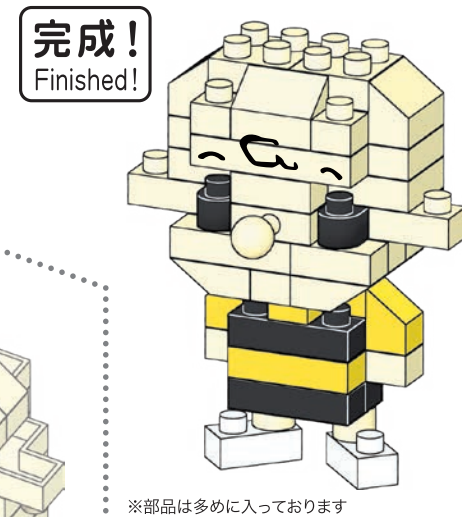

※別売りの「NB-019 ナノブロック専用ピンセット」や「NB-020 ナノブロックパッド」を使うと組み立て、取りはずしに便利です。
Use "NB-019 nanoblock® Tweezers" and "NB-020 nanoblock® Pad" (each sold separately) for an easy way to assemble and disassemble blocks.

- x1
- x2
- x1
- x4
- x1
- x6
- x1
- x6
- x3
- x2
- x1
- x1
- x2
- x2
- x3
- x2
- x3
- x6
- x3
- x2
- x2

※部品は多めに入っております
Extra blocks included