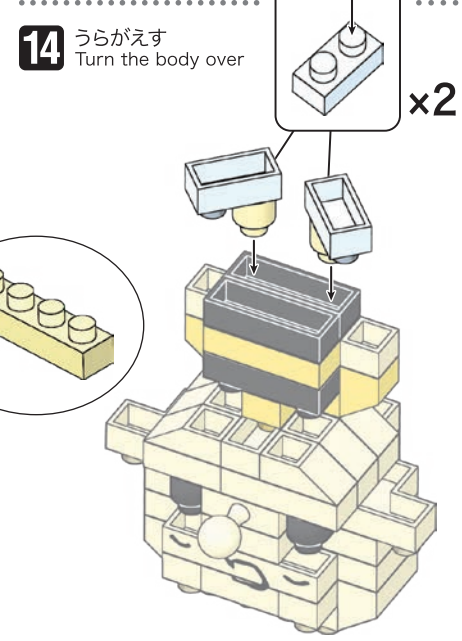

※別売りの「NB-019 ナノブロック専用ピンセット」や「NB-020 ナノブロックパッド」を使うと組み立て、取りはずしに便利です。
Use "NB-019 nanoblock® Tweezers" and "NB-020 nanoblock® Pad" (each sold separately) for an easy way to assemble and disassemble blocks.

- x1
- x2
- x1
- x4
- x1
- x6
- x1
- x6
- x3
- x2
- x1
- x1
- x2
- x2
- x3
- x2
- x3
- x6
- x3
- x2
- x2

※部品は多めに入っております
Extra blocks included