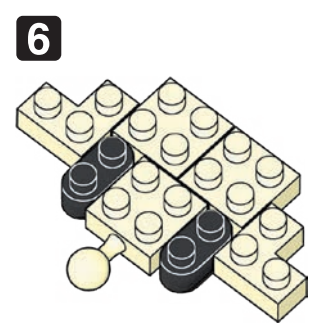

※別売りの「NB-019 ナノブロック専用ピンセット」や「NB-020 ナノブロックパッド」を使うと組み立て、取りはずしに便利です。
Use "NB-019 nanoblock® Tweezers" and "NB-020 nanoblock® Pad" (each sold separately) for an easy way to assemble and disassemble blocks.

- x1
- x2
- x1
- x4
- x1
- x6
- x1
- x6
- x3
- x2
- x1
- x1
- x2
- x2
- x3
- x2
- x3
- x6
- x3
- x2
- x2

※部品は多めに入っております
Extra blocks included