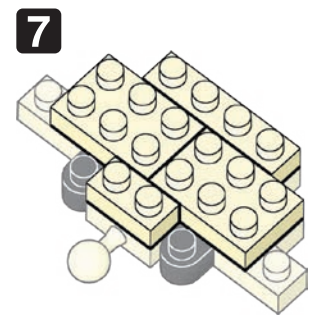

※別売りの「NB-019 ナノブロック専用ピンセット」や「NB-020 ナノブロックパッド」を使うと組み立て、取りはずしに便利です。
Use "NB-019 nanoblock® Tweezers" and "NB-020 nanoblock® Pad" (each sold separately) for an easy way to assemble and disassemble blocks.

- x1
- x2
- x1
- x4
- x1
- x6
- x1
- x6
- x3
- x2
- x1
- x1
- x2
- x2
- x3
- x2
- x3
- x6
- x3
- x2
- x2

※部品は多めに入っております
Extra blocks included