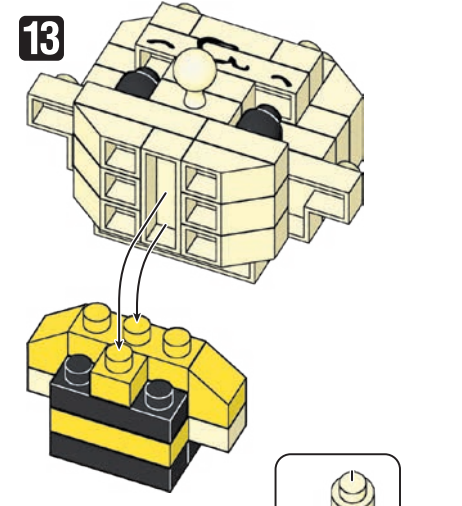

※別売りの「NB-019 ナノブロック専用ピンセット」や「NB-020 ナノブロックパッド」を使うと組み立て、取りはずしに便利です。
Use "NB-019 nanoblock® Tweezers" and "NB-020 nanoblock® Pad" (each sold separately) for an easy way to assemble and disassemble blocks.

- x1
- x2
- x1
- x4
- x1
- x6
- x1
- x6
- x3
- x2
- x1
- x1
- x2
- x2
- x3
- x2
- x3
- x6
- x3
- x2
- x2

※部品は多めに入っております
Extra blocks included