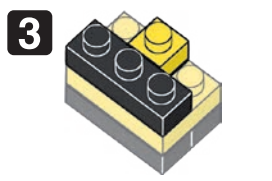

※別売りの「NB-019 ナノブロック専用ピンセット」や「NB-020 ナノブロックパッド」を使うと組み立て、取りはずしに便利です。
Use "NB-019 nanoblock® Tweezers" and "NB-020 nanoblock® Pad" (each sold separately) for an easy way to assemble and disassemble blocks.

- x1
- x2
- x1
- x4
- x1
- x6
- x1
- x6
- x3
- x2
- x1
- x1
- x2
- x2
- x3
- x2
- x3
- x6
- x3
- x2
- x2

※部品は多めに入っております
Extra blocks included