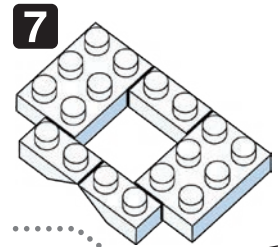

※別売りの「NB-019 ナノブロック専用ピンセット」や「NB-020 ナノブロックパッド」を使うと組み立て、取りはずしに便利です。
Use "NB-019 nanoblock® Tweezers" and "NB-020 nanoblock® Pad" (each sold separately) for an easy way to assemble and disassemble blocks.

- x4
- x4
- x2
- x1
- x2
- x4
- x7
- x2
- x7
- x4
- x1
- x2
- x1
- x3
- x2
- x3
- x2
- x4
- x6
- x4
- x4

くみおわり
Assembled blocks
shown in faded color

© 2021 Peanuts

完成!
Finished!

※部品は多めに入っております
Extra blocks included