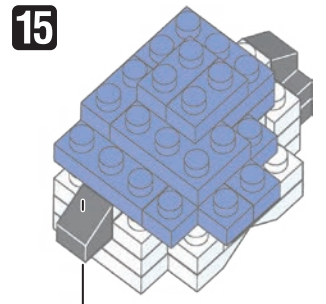

※別売りの「NB-019 ナノブロック専用ピンセット」や「NB-020 ナノブロックパッド」を使うと組み立て、取りはずしに便利です。
Use "NB-019 nanoblock® Tweezers" and "NB-020 nanoblock® Pad" (each sold separately) for an easy way to assemble and disassemble blocks.

- x4
- x4
- x2
- x1
- x2
- x4
- x7
- x2
- x7
- x4
- x1
- x2
- x1
- x3
- x2
- x3
- x2
- x4
- x6
- x4
- x4

くみおわり
Assembled blocks
shown in faded color

© 2021 Peanuts

完成!
Finished!

※部品は多めに入っております
Extra blocks included