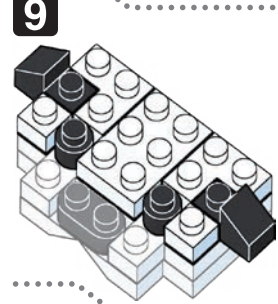

※別売りの「NB-019 ナノブロック専用ピンセット」や「NB-020 ナノブロックパッド」を使うと組み立て、取りはずしに便利です。
Use "NB-019 nanoblock® Tweezers" and "NB-020 nanoblock® Pad" (each sold separately) for an easy way to assemble and disassemble blocks.

- x4
- x4
- x2
- x1
- x2
- x4
- x7
- x2
- x7
- x4
- x1
- x2
- x1
- x3
- x2
- x3
- x2
- x4
- x6
- x4
- x4

くみおわり
Assembled blocks
shown in faded color

© 2021 Peanuts

完成!
Finished!

※部品は多めに入っております
Extra blocks included