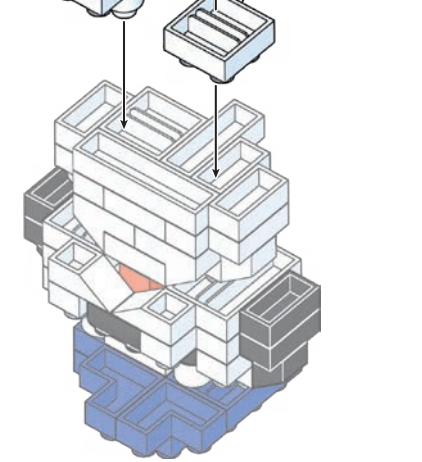

※別売りの「NB-019 ナノブロック専用ピンセット」や「NB-020 ナノブロックパッド」を使うと組み立て、取りはずしに便利です。
Use "NB-019 nanoblock® Tweezers" and "NB-020 nanoblock® Pad" (each sold separately) for an easy way to assemble and disassemble blocks.

- x4
- x4
- x2
- x1
- x2
- x4
- x7
- x2
- x7
- x4
- x1
- x2
- x1
- x3
- x2
- x3
- x2
- x4
- x6
- x4
- x4

くみおわり
Assembled blocks
shown in faded color

© 2021 Peanuts

完成!
Finished!

※部品は多めに入っております
Extra blocks included