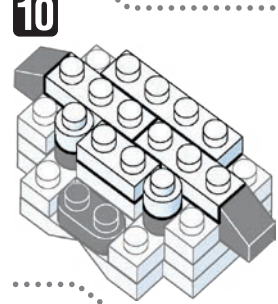

※別売りの「NB-019 ナノブロック専用ピンセット」や「NB-020 ナノブロックパッド」を使うと組み立て、取りはずしに便利です。
Use "NB-019 nanoblock® Tweezers" and "NB-020 nanoblock® Pad" (each sold separately) for an easy way to assemble and disassemble blocks.

- x4
- x4
- x2
- x1
- x2
- x4
- x7
- x2
- x7
- x4
- x1
- x2
- x1
- x3
- x2
- x3
- x2
- x4
- x6
- x4
- x4

くみおわり
Assembled blocks
shown in faded color

© 2021 Peanuts

完成!
Finished!

※部品は多めに入っております
Extra blocks included