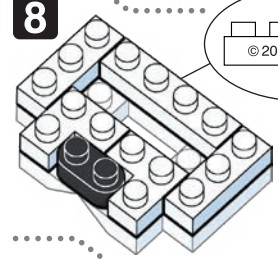

※別売りの「NB-019 ナノブロック専用ピンセット」や「NB-020 ナノブロックパッド」を使うと組み立て、取りはずしに便利です。
Use "NB-019 nanoblock® Tweezers" and "NB-020 nanoblock® Pad" (each sold separately) for an easy way to assemble and disassemble blocks.

- x4
- x4
- x2
- x1
- x2
- x4
- x7
- x2
- x7
- x4
- x1
- x2
- x1
- x3
- x2
- x3
- x2
- x4
- x6
- x4
- x4

くみおわり
Assembled blocks
shown in faded color

© 2021 Peanuts

完成!
Finished!

※部品は多めに入っております
Extra blocks included