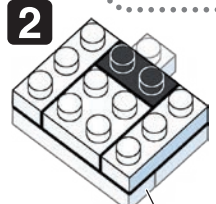

※別売りの「NB-019 ナノブロック専用ピンセット」や「NB-020 ナノブロックパッド」を使うと組み立て、取りはずしに便利です。
Use "NB-019 nanoblock® Tweezers" and "NB-020 nanoblock® Pad" (each sold separately) for an easy way to assemble and disassemble blocks.

- x4
- x4
- x2
- x1
- x2
- x4
- x7
- x2
- x7
- x4
- x1
- x2
- x1
- x3
- x2
- x3
- x2
- x4
- x6
- x4
- x4

くみおわり
Assembled blocks
shown in faded color

© 2021 Peanuts

完成!
Finished!

※部品は多めに入っております
Extra blocks included