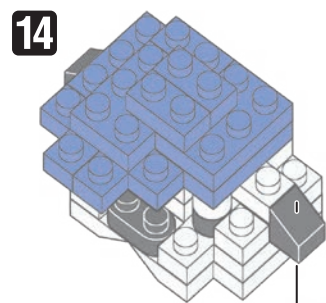

※別売りの「NB-019 ナノブロック専用ピンセット」や「NB-020 ナノブロックパッド」を使うと組み立て、取りはずしに便利です。
Use "NB-019 nanoblock® Tweezers" and "NB-020 nanoblock® Pad" (each sold separately) for an easy way to assemble and disassemble blocks.

- x4
- x4
- x2
- x1
- x2
- x4
- x7
- x2
- x7
- x4
- x1
- x2
- x1
- x3
- x2
- x3
- x2
- x4
- x6
- x4
- x4

くみおわり
Assembled blocks
shown in faded color

© 2021 Peanuts

完成!
Finished!

※部品は多めに入っております
Extra blocks included