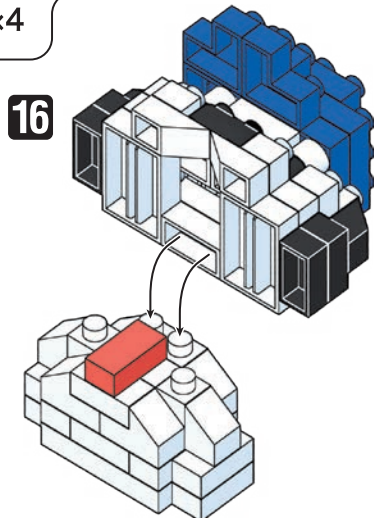

※別売りの「NB-019 ナノブロック専用ピンセット」や「NB-020 ナノブロックパッド」を使うと組み立て、取りはずしに便利です。
Use "NB-019 nanoblock® Tweezers" and "NB-020 nanoblock® Pad" (each sold separately) for an easy way to assemble and disassemble blocks.

- x4
- x4
- x2
- x1
- x2
- x4
- x7
- x2
- x7
- x4
- x1
- x2
- x1
- x3
- x2
- x3
- x2
- x4
- x6
- x4
- x4

くみおわり
Assembled blocks
shown in faded color

© 2021 Peanuts

完成!
Finished!

※部品は多めに入っております
Extra blocks included