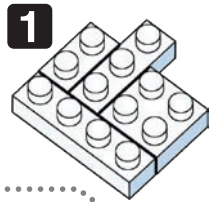

※別売りの「NB-019 ナノブロック専用ピンセット」や「NB-020 ナノブロックパッド」を使うと組み立て、取りはずしに便利です。
Use "NB-019 nanoblock® Tweezers" and "NB-020 nanoblock® Pad" (each sold separately) for an easy way to assemble and disassemble blocks.

- x4
- x4
- x2
- x1
- x2
- x4
- x7
- x2
- x7
- x4
- x1
- x2
- x1
- x3
- x2
- x3
- x2
- x4
- x6
- x4
- x4

くみおわり
Assembled blocks
shown in faded color

© 2021 Peanuts

完成!
Finished!

※部品は多めに入っております
Extra blocks included