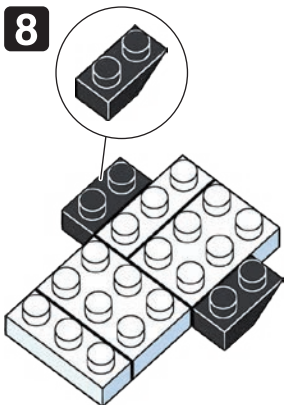

※別売りの「NB-019 ナノブロック専用ピンセット」や「NB-020 ナノブロックパッド」を使うと組み立て、取りはずしに便利です。
Use "NB-019 nanoblock® Tweezers" and "NB-020 nanoblock® Pad" (each sold separately) for an easy way to assemble and disassemble blocks.

- x1
 - x2
 - x1
 - x2
 - x3
 - x4
 - x6
 - x2
 - x3
 - x4
 - x9
 - x8
 - x1
 - x2
 - x6
 - x2
 - x2
 - x1
 - x1
 - x2
 - x2
 - x2
 - x2
- ※角度の違う2種類の部品に注意してください。
Note that there are two types of blocks, each with different angles.

※部品は多めに入っております
Extra blocks included