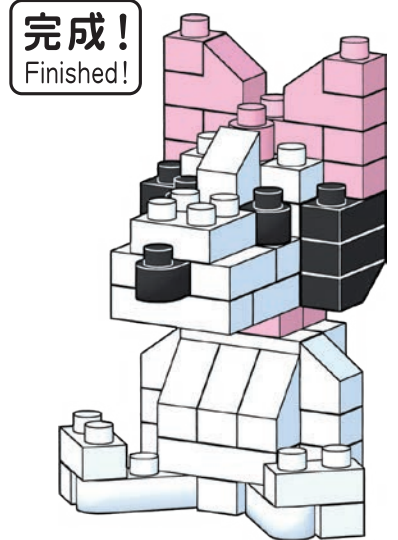

※別売りの「NB-019 ナノブロック専用ピンセット」や「NB-020 ナノブロックパッド」を使うと組み立て、取りはずしに便利です。
Use "NB-019 nanoblock® Tweezers" and "NB-020 nanoblock® Pad" (each sold separately) for an easy way to assemble and disassemble blocks.

- x1
 - x2
 - x1
 - x2
 - x3
 - x4
 - x6
 - x2
 - x3
 - x4
 - x9
 - x8
 - x1
 - x2
 - x6
 - x2
 - x2
 - x1
 - x1
 - x2
 - x2
 - x2
 - x2
- ※角度の違う2種類の部品に注意してください。
Note that there are two types of blocks, each with different angles.

※部品は多めに入っております
Extra blocks included