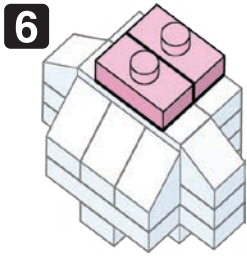

※別売りの「NB-019 ナノブロック専用ピンセット」や「NB-020 ナノブロックパッド」を使うと組み立て、取りはずしに便利です。
Use "NB-019 nanoblock® Tweezers" and "NB-020 nanoblock® Pad" (each sold separately) for an easy way to assemble and disassemble blocks.

- x1
 - x2
 - x1
 - x2
 - x3
 - x4
 - x6
 - x2
 - x3
 - x4
 - x9
 - x8
 - x1
 - x2
 - x6
 - x2
 - x2
 - x1
 - x1
 - x2
 - x2
 - x2
 - x2
- ※角度の違う2種類の部品に注意してください。
Note that there are two types of blocks, each with different angles.