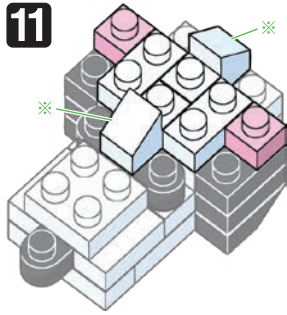

※別売りの「NB-019 ナノブロック専用ピンセット」や「NB-020 ナノブロックパッド」を使うと組み立て、取りはずしに便利です。
Use "NB-019 nanoblock® Tweezers" and "NB-020 nanoblock® Pad" (each sold separately) for an easy way to assemble and disassemble blocks.

- x1
 - x2
 - x1
 - x2
 - x3
 - x4
 - x6
 - x2
 - x3
 - x4
 - x9
 - x8
 - x1
 - x2
 - x6
 - x2
 - x2
 - x1
 - x1
 - x2
 - x2
 - x2
 - x2
- ※角度の違う2種類の部品に注意してください。
Note that there are two types of blocks, each with different angles.

※部品は多めに入っております
Extra blocks included