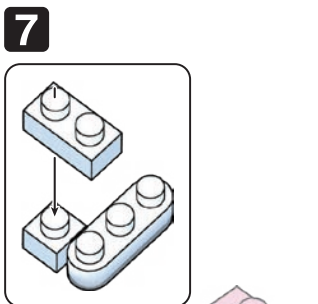

※別売りの「NB-019 ナノブロック専用ピンセット」や「NB-020 ナノブロックパッド」を使うと組み立て、取りはずしに便利です。
Use "NB-019 nanoblock® Tweezers" and "NB-020 nanoblock® Pad" (each sold separately) for an easy way to assemble and disassemble blocks.

- x1
 - x2
 - x1
 - x2
 - x3
 - x4
 - x6
 - x2
 - x3
 - x4
 - x9
 - x8
 - x1
 - x2
 - x6
 - x2
 - x2
 - x1
 - x1
 - x2
 - x2
 - x2
 - x2
- ※角度の違う2種類の部品に注意してください。
Note that there are two types of blocks, each with different angles.