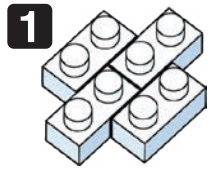

※別売りの「NB-019 ナノブロック専用ピンセット」や「NB-020 ナノブロックパッド」を使うと組み立て、取りはずしに便利です。
Use "NB-019 nanoblock® Tweezers" and "NB-020 nanoblock® Pad" (each sold separately) for an easy way to assemble and disassemble blocks.

- x1
 - x2
 - x1
 - x2
 - x3
 - x4
 - x6
 - x2
 - x3
 - x4
 - x9
 - x8
 - x1
 - x2
 - x6
 - x2
 - x2
 - x1
 - x1
 - x2
 - x2
 - x2
 - x2
- ※角度の違う2種類の部品に注意してください。
Note that there are two types of blocks, each with different angles.

※部品は多めに入っております
Extra blocks included