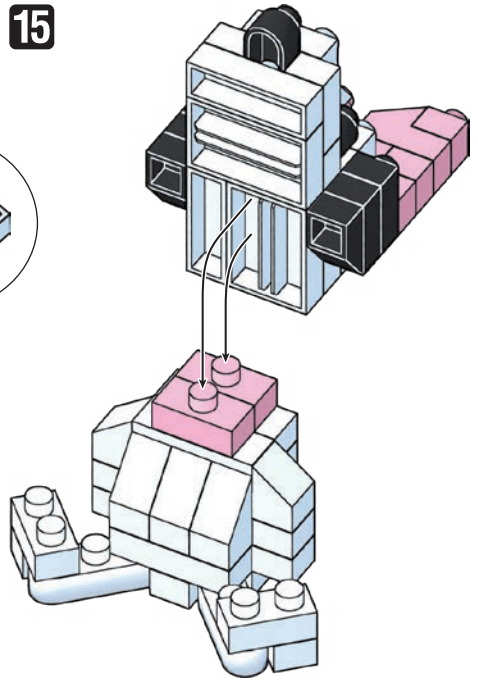

※別売りの「NB-019 ナノブロック専用ピンセット」や「NB-020 ナノブロックパッド」を使うと組み立て、取りはずしに便利です。
Use "NB-019 nanoblock® Tweezers" and "NB-020 nanoblock® Pad" (each sold separately) for an easy way to assemble and disassemble blocks.

- x1
 - x2
 - x1
 - x2
 - x3
 - x4
 - x6
 - x2
 - x3
 - x4
 - x9
 - x8
 - x1
 - x2
 - x6
 - x2
 - x2
 - x1
 - x1
 - x2
 - x2
 - x2
 - x2
- ※角度の違う2種類の部品に注意してください。
Note that there are two types of blocks, each with different angles.