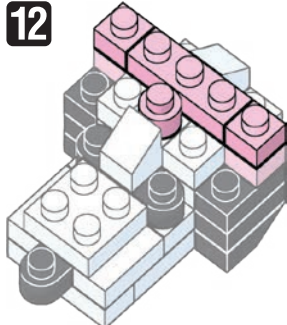

※別売りの「NB-019 ナノブロック専用ピンセット」や「NB-020 ナノブロックパッド」を使うと組み立て、取りはずしに便利です。
Use "NB-019 nanoblock® Tweezers" and "NB-020 nanoblock® Pad" (each sold separately) for an easy way to assemble and disassemble blocks.

- x1
 - x2
 - x1
 - x2
 - x3
 - x4
 - x6
 - x2
 - x3
 - x4
 - x9
 - x8
 - x1
 - x2
 - x6
 - x2
 - x2
 - x1
 - x1
 - x2
 - x2
 - x2
 - x2
- ※角度の違う2種類の部品に注意してください。
Note that there are two types of blocks, each with different angles.

※部品は多めに入っております
Extra blocks included