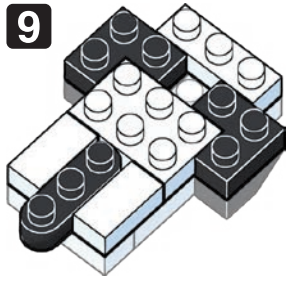

※別売りの「NB-019 ナノブロック専用ピンセット」や「NB-020 ナノブロックパッド」を使うと組み立て、取りはずしに便利です。
Use "NB-019 nanoblock® Tweezers" and "NB-020 nanoblock® Pad" (each sold separately) for an easy way to assemble and disassemble blocks.

- x1
 - x2
 - x1
 - x2
 - x3
 - x4
 - x6
 - x2
 - x3
 - x4
 - x9
 - x8
 - x1
 - x2
 - x6
 - x2
 - x2
 - x1
 - x1
 - x2
 - x2
 - x2
 - x2
- ※角度の違う2種類の部品に注意してください。
Note that there are two types of blocks, each with different angles.

※部品は多めに入っております
Extra blocks included