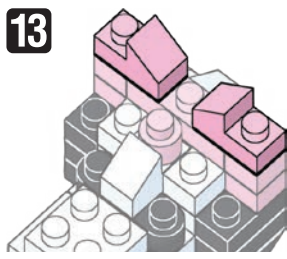

※別売りの「NB-019 ナノブロック専用ピンセット」や「NB-020 ナノブロックパッド」を使うと組み立て、取りはずしに便利です。
Use "NB-019 nanoblock® Tweezers" and "NB-020 nanoblock® Pad" (each sold separately) for an easy way to assemble and disassemble blocks.

- x1
 - x2
 - x1
 - x2
 - x3
 - x4
 - x6
 - x2
 - x3
 - x4
 - x9
 - x8
 - x1
 - x2
 - x6
 - x2
 - x2
 - x1
 - x1
 - x2
 - x2
 - x2
 - x2
- ※角度の違う2種類の部品に注意してください。
Note that there are two types of blocks, each with different angles.

※部品は多めに入っております
Extra blocks included