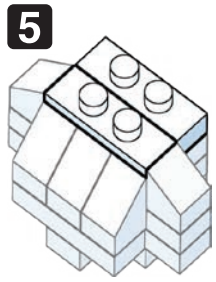

※別売りの「NB-019 ナノブロック専用ピンセット」や「NB-020 ナノブロックパッド」を使うと組み立て、取りはずしに便利です。
Use "NB-019 nanoblock® Tweezers" and "NB-020 nanoblock® Pad" (each sold separately) for an easy way to assemble and disassemble blocks.

- x1
 - x2
 - x1
 - x2
 - x3
 - x4
 - x6
 - x2
 - x3
 - x4
 - x9
 - x8
 - x1
 - x2
 - x6
 - x2
 - x2
 - x1
 - x1
 - x2
 - x2
 - x2
 - x2
- ※角度の違う2種類の部品に注意してください。
Note that there are two types of blocks, each with different angles.

※部品は多めに入っております
Extra blocks included