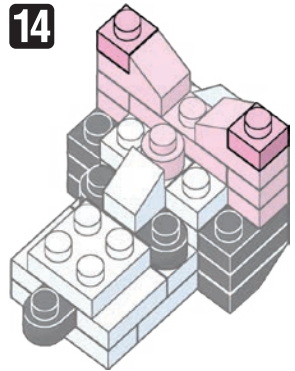

※別売りの「NB-019 ナノブロック専用ピンセット」や「NB-020 ナノブロックパッド」を使うと組み立て、取りはずしに便利です。
Use "NB-019 nanoblock® Tweezers" and "NB-020 nanoblock® Pad" (each sold separately) for an easy way to assemble and disassemble blocks.

- x1
 - x2
 - x1
 - x2
 - x3
 - x4
 - x6
 - x2
 - x3
 - x4
 - x9
 - x8
 - x1
 - x2
 - x6
 - x2
 - x2
 - x1
 - x1
 - x2
 - x2
 - x2
 - x2
- ※角度の違う2種類の部品に注意してください。
Note that there are two types of blocks, each with different angles.

※部品は多めに入っております
Extra blocks included