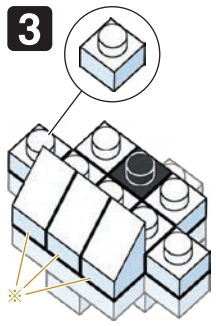

※別売りの「NB-019 ナノブロック専用ピンセット」や「NB-020 ナノブロックパッド」を使うと組み立て、取りはずしに便利です。
Use "NB-019 nanoblock® Tweezers" and "NB-020 nanoblock® Pad" (each sold separately) for an easy way to assemble and disassemble blocks.

- x1
 - x2
 - x1
 - x2
 - x3
 - x4
 - x6
 - x2
 - x3
 - x4
 - x9
 - x8
 - x1
 - x2
 - x6
 - x2
 - x2
 - x1
 - x1
 - x2
 - x2
 - x2
 - x2
- ※角度の違う2種類の部品に注意してください。
Note that there are two types of blocks, each with different angles.