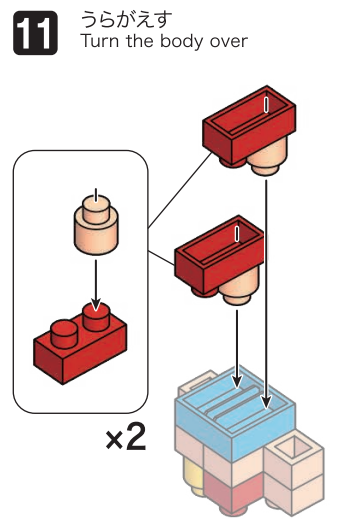

ご意見がありましたら、お客様サービス課までご連絡ください。
カワダ 長野工場 お客様サービス課
〒389-0514 長野県東御市加沢1409 TEL:0268(62)1819
電話受付時間：土日祝日を除く 9～12時・13～16時

20 AU
KK
HM
G1620

発売元 株式会社 カワダ
〒169-8558 東京都新宿区大久保 2-5-25
http://www.diablock.co.jp/nanoblock/

※別売りの「NB-019 ナノブロック専用ピンセット」や「NB-020 ナノブロックパッド」を使うと組み立て、取りはずしに便利です。
Use "NB-019 nanoblock Tweezers" and "NB-020 nanoblock Pad" (each sold separately) for an easy way to assemble and disassemble blocks.

- x1
- x2
- x2
- x2
- x2
- x5
- x6
- x1
- x2
- x6
- x1
- x1
- x2
- x4
- x1
- x4
- x7
- x7
- x8
- x1
- x2
- x1