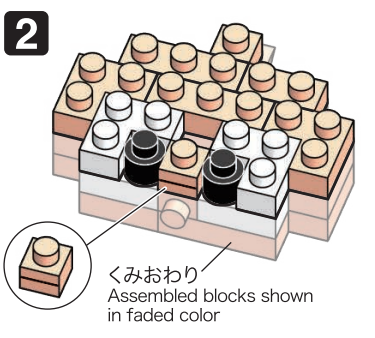

ご意見がありましたら、お客様サービス課までご連絡ください。
カワダ 長野工場 お客様サービス課
〒389-0514 長野県東御市加沢1409 TEL:0268(62)1819
電話受付時間：土日祝日を除く 9～12時・13～16時

20 AU
KK
HM
G1620

発売元 株式会社 カワダ
〒169-8558 東京都新宿区大久保 2-5-25
http://www.diablock.co.jp/nanoblock/

※別売りの「NB-019 ナノブロック専用ピンセット」や「NB-020 ナノブロックパッド」を使うと組み立て、取りはずしに便利です。
Use "NB-019 nanoblock Tweezers" and "NB-020 nanoblock Pad" (each sold separately) for an easy way to assemble and disassemble blocks.

- x1
- x2
- x2
- x2
- x2
- x5
- x6
- x1
- x2
- x6
- x1
- x1
- x2
- x4
- x1
- x4
- x7
- x7
- x8
- x1
- x2
- x1