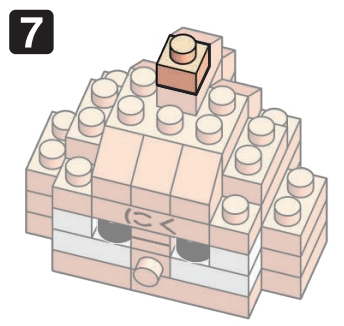

※別売りの「NB-019 ナノブロック専用ピンセット」や「NB-020 ナノブロックパッド」を使うと組み立て、取りはずしに便利です。  
Use "NB-019 nanoblock Tweezers" and "NB-020 nanoblock Pad" (each sold separately) for an easy way to assemble and disassemble blocks.

- x1
- x2
- x2
- x2
- x2
- x5
- x6
- x1
- x2
- x6
- x1
- x1
- x2
- x4
- x1
- x4
- x7
- x7
- x8
- x1
- x2
- x1

**完成!**  
Finished!

※部品は多めに入っております  
Extra blocks included