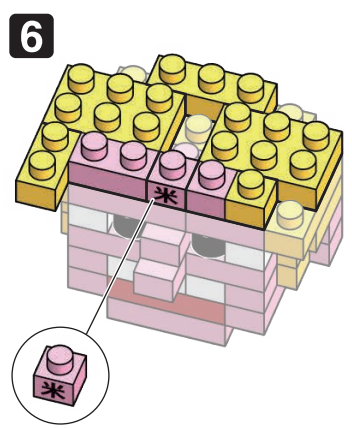

キリンマン

NBMC.13 TERRYMAN テリーマン

△WARNING: CHOKING HAZARD - small parts. Not for children under 3 years old.
小さな部品が含まれますので、3歳未満のお子様には与えないでください。

©ゆでたまご・東映アニメーション
©KAWADA 2020

ご見せがめございましたら、お客様サービス課までご連絡ください。
カワダ 長野工場 お客様サービス課
〒389-0514 長野県東御市加沢1409 TEL:0268(62)1819
電話受付時間：土日祝日を除く 9～12時・13～16時

20 AU
KK
HM
G1620

発売元 株式会社 カワダ
〒169-8558 東京都新宿区大久保 2-5-25
http://www.diablock.co.jp/nanoblock/

※別売りの「NB-019 ナノブロック専用ピンセット」や「NB-020 ナノブロックパッド」を使うと組み立て、取りはずしに便利です。
Use "NB-019 nanoblock Tweezers" and "NB-020 nanoblock Pad" (each sold separately) for an easy way to assemble and disassemble blocks.

- Blue 1x2 Technic Brick x2
- Red 1x2 Technic Brick x1
- Yellow 1x4 Technic Brick x6
- Yellow 1x2 Technic Brick x2
- Yellow 1x1 Technic Brick x1
- Yellow 1x3 Technic Brick x3
- Black 1x1 Technic Brick x2
- Pink 1x4 Technic Brick x4
- Pink 1x2 Technic Brick x4
- Pink 1x1 Technic Brick x2
- Pink 1x3 Technic Brick x7
- Pink 1x1 Technic Brick x1
- Blue 1x1 Technic Brick x3
- Yellow 1x2 Technic Brick x4
- Yellow 1x3 Technic Brick x8
- Yellow 1x4 Technic Brick x9
- Yellow 1x6 Technic Brick x6
- White 1x1 Technic Brick x5
- Pink 1x4 Technic Brick x1
- Pink 1x2 Technic Brick x6
- Pink 1x1 Technic Brick x4

完成!
Finished!