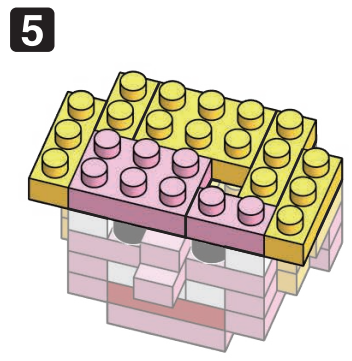

キリンマン

NBMC.13 TERRYMAN テリーマン

△WARNING: CHOKING HAZARD - small parts. Not for children under 3 years old.
小さな部品が含まれますので、3歳未満のお子様には与えないでください。

©ゆでたまご・東映アニメーション
©KAWADA 2020

ご見せがめございましたら、お客様サービス課までご連絡ください。
カワダ 長野工場 お客様サービス課
〒389-0514 長野県東御市加沢1409 TEL:0268(62)1819
電話受付時間：土日祝日を除く 9～12時・13～16時

20 AU
KK
HM
G1620

発売元 株式会社 カワダ
〒169-8558 東京都新宿区大久保 2-5-25
http://www.diablock.co.jp/nanoblock/

※別売りの「NB-019 ナノブロック専用ピンセット」や「NB-020 ナノブロックパッド」を使うと組み立て、取りはずしに便利です。
Use "NB-019 nanoblock Tweezers" and "NB-020 nanoblock Pad" (each sold separately) for an easy way to assemble and disassemble blocks.

- Blue 1x2 Technic Brick x2
- Red 1x2 Technic Brick x1
- Yellow 1x4 Technic Brick x6
- Yellow 1x2 Technic Brick x2
- Yellow 1x1 Technic Brick x1
- Yellow 1x3 Technic Brick x3
- Black 1x1 Technic Brick x2
- Pink 1x4 Technic Brick x4
- Pink 1x2 Technic Brick x4
- Pink 1x1 Technic Brick x2
- Pink 1x3 Technic Brick x7
- Pink 1x1 Technic Brick x1
- Blue 1x1 Technic Brick x3
- Yellow 1x2 Technic Brick x4
- Yellow 1x3 Technic Brick x8
- Yellow 1x4 Technic Brick x9
- Yellow 1x6 Technic Brick x6
- White 1x1 Technic Brick x5
- Pink 1x4 Technic Brick x1
- Pink 1x2 Technic Brick x6
- Pink 1x1 Technic Brick x4

完成!
Finished!