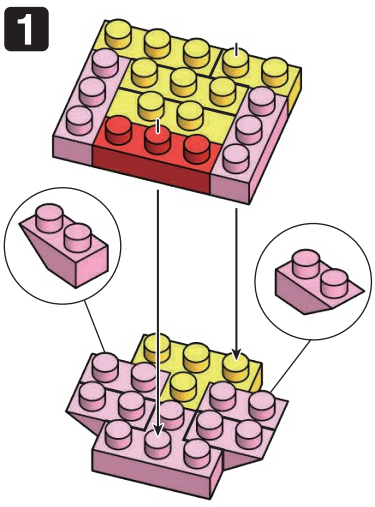

キリンマン

NBMC.13 TERRYMAN テリーマン

△WARNING: CHOKING HAZARD - small parts. Not for children under 3 years old.
小さな部品が含まれますので、3歳未満のお子様には与えないでください。

©ゆでたまご・東映アニメーション
©KAWADA 2020

ご見せがめございましたら、お客様サービス課までご連絡ください。
カワダ 長野工場 お客様サービス課
〒389-0514 長野県東御市加沢1409 TEL:0268(62)1819
電話受付時間：土日祝日を除く 9～12時・13～16時

20 AU
KK
HM
G1620

発売元 株式会社 カワダ
〒169-8558 東京都新宿区大久保 2-5-25
http://www.diablock.co.jp/nanoblock/

※別売りの「NB-019 ナノブロック専用ピンセット」や「NB-020 ナノブロックパッド」を使うと組み立て、取りはずしに便利です。
Use "NB-019 nanoblock Tweezers" and "NB-020 nanoblock Pad" (each sold separately) for an easy way to assemble and disassemble blocks.

- Blue 1x2 Technic Brick x2
- Red 1x2 Technic Brick x1
- Yellow 1x4 Technic Brick x6
- Yellow 1x2 Technic Brick x2
- Yellow 1x1 Technic Brick x1
- Yellow 1x3 Technic Brick x3
- Black 1x1 Technic Brick x2
- Pink 1x4 Technic Brick x4
- Pink 1x2 Technic Brick x4
- Pink 1x1 Technic Brick x2
- Pink 1x3 Technic Brick x7
- Pink 1x1 Technic Brick x1
- Blue 1x1 Technic Brick x3
- Yellow 1x2 Technic Brick x4
- Yellow 1x3 Technic Brick x8
- Yellow 1x4 Technic Brick x9
- Yellow 1x6 Technic Brick x6
- White 1x1 Technic Brick x5
- Pink 1x4 Technic Brick x1
- Pink 1x2 Technic Brick x6
- Pink 1x1 Technic Brick x4