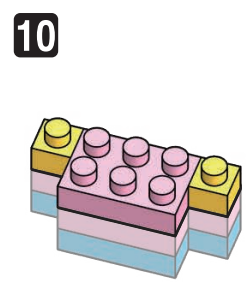

キリンマン

NBMC.13 TERRYMAN テリーマン

△WARNING: CHOKING HAZARD - small parts. Not for children under 3 years old.
小さな部品が含まれますので、3歳未満のお子様には与えないでください。

©ゆでたまご・東映アニメーション
©KAWADA 2020

ご見せがめございましたら、お客様サービス課までご連絡ください。
カワダ 長野工場 お客様サービス課
〒389-0514 長野県東御市加沢1409 TEL:0268(62)1819
電話受付時間：土日祝日を除く 9～12時・13～16時

20 AU
KK
HM
G1620

発売元 株式会社 カワダ
〒169-8558 東京都新宿区大久保 2-5-25
http://www.diablock.co.jp/nanoblock/

※別売りの「NB-019 ナノブロック専用ピンセット」や「NB-020 ナノブロックパッド」を使うと組み立て、取りはずしに便利です。
Use "NB-019 nanoblock Tweezers" and "NB-020 nanoblock Pad" (each sold separately) for an easy way to assemble and disassemble blocks.

- Blue 1x2 Technic Brick x2
- Red 1x2 Technic Brick x1
- Yellow 1x4 Technic Brick x6
- Yellow 1x2 Technic Brick x2
- Yellow 1x1 Technic Brick x1
- Yellow 1x3 Technic Brick x3
- Black 1x1 Technic Brick x2
- Pink 1x4 Technic Brick x4
- Pink 1x2 Technic Brick x4
- Pink 1x1 Technic Brick x2
- Pink 1x3 Technic Brick x7
- Pink 1x1 Technic Brick x1
- Blue 1x1 Technic Brick x3
- Yellow 1x2 Technic Brick x4
- Yellow 1x3 Technic Brick x8
- Yellow 1x4 Technic Brick x9
- Yellow 1x6 Technic Brick x6
- White 1x1 Technic Brick x5
- Pink 1x4 Technic Brick x1
- Pink 1x2 Technic Brick x6
- Pink 1x1 Technic Brick x4