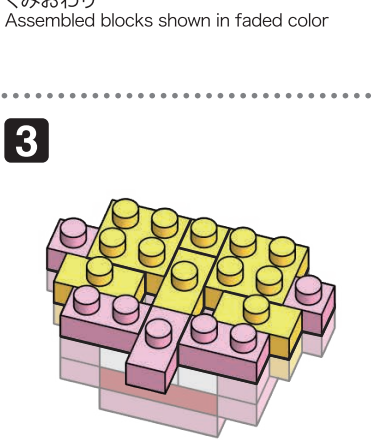

キリンマン

NBMC.13 TERRYMAN テリーマン

△WARNING: CHOKING HAZARD - small parts. Not for children under 3 years old.
小さな部品が含まれますので、3歳未満のお子様には与えないでください。

©ゆでたまご・東映アニメーション
©KAWADA 2020

ご見せがめございましたら、お客様サービス課までご連絡ください。
カワダ 長野工場 お客様サービス課
〒389-0514 長野県東御市加沢1409 TEL:0268(62)1819
電話受付時間：土日祝日を除く 9～12時・13～16時

20 AU
KK
HM
G1620

発売元 株式会社 カワダ
〒169-8558 東京都新宿区大久保 2-5-25
http://www.diablock.co.jp/nanoblock/

※別売りの「NB-019 ナノブロック専用ピンセット」や「NB-020 ナノブロックパッド」を使うと組み立て、取りはずしに便利です。
Use "NB-019 nanoblock Tweezers" and "NB-020 nanoblock Pad" (each sold separately) for an easy way to assemble and disassemble blocks.

- Blue 1x2 Technic Brick x2
- Red 1x2 Technic Brick x1
- Yellow 1x4 Technic Brick x6
- Yellow 1x2 Technic Brick x2
- Yellow 1x1 Technic Brick x1
- Yellow 1x3 Technic Brick x3
- Black 1x1 Technic Brick x2
- Pink 1x4 Technic Brick x4
- Pink 1x2 Technic Brick x4
- Pink 1x1 Technic Brick x2
- Pink 1x3 Technic Brick x7
- Pink 1x1 Technic Brick x1
- Blue 1x1 Technic Brick x3
- Yellow 1x2 Technic Brick x4
- Yellow 1x3 Technic Brick x8
- Yellow 1x4 Technic Brick x9
- Yellow 1x6 Technic Brick x6
- White 1x1 Technic Brick x5
- Pink 1x4 Technic Brick x1
- Pink 1x2 Technic Brick x6
- Pink 1x1 Technic Brick x4

完成!
Finished!