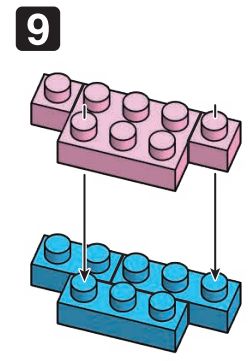

キリンマン

NBMC.13 TERRYMAN テリーマン

△WARNING: CHOKING HAZARD - small parts. Not for children under 3 years old.
小さな部品が含まれますので、3歳未満のお子様には与えないでください。

©ゆでたまご・東映アニメーション
©KAWADA 2020

ご見せがめございましたら、お客様サービス課までご連絡ください。
カワダ 長野工場 お客様サービス課
〒389-0514 長野県東御市加沢1409 TEL:0268(62)1819
電話受付時間：土日祝日を除く 9～12時・13～16時

20 AU
KK
HM
G1620

発売元 株式会社 カワダ
〒169-8558 東京都新宿区大久保 2-5-25
http://www.diablock.co.jp/nanoblock/

※別売りの「NB-019 ナノブロック専用ピンセット」や「NB-020 ナノブロックパッド」を使うと組み立て、取りはずしに便利です。
Use "NB-019 nanoblock Tweezers" and "NB-020 nanoblock Pad" (each sold separately) for an easy way to assemble and disassemble blocks.

- Blue 1x2 Technic Brick x2
- Red 1x2 Technic Brick x1
- Yellow 1x4 Technic Brick x6
- Yellow 1x2 Technic Brick x2
- Yellow 1x1 Technic Brick x1
- Yellow 1x3 Technic Brick x3
- Black 1x1 Technic Brick x2
- Pink 1x4 Technic Brick x4
- Pink 1x2 Technic Brick x4
- Pink 1x1 Technic Brick x2
- Pink 1x3 Technic Brick x7
- Pink 1x1 Technic Brick x1
- Blue 1x1 Technic Brick x3
- Yellow 1x2 Technic Brick x4
- Yellow 1x3 Technic Brick x8
- Yellow 1x4 Technic Brick x9
- Yellow 1x6 Technic Brick x6
- White 1x1 Technic Brick x5
- Pink 1x4 Technic Brick x1
- Pink 1x2 Technic Brick x6
- Pink 1x1 Technic Brick x4

完成!
Finished!