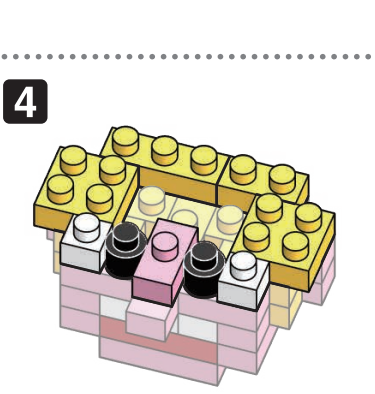

キリンマン

NBMC.13 TERRYMAN テリーマン

△WARNING: CHOKING HAZARD - small parts. Not for children under 3 years old.
小さな部品が含まれますので、3歳未満のお子様には与えないでください。

©ゆでたまご・東映アニメーション
©KAWADA 2020

ご見せがめございましたら、お客様サービス課までご連絡ください。
カワダ 長野工場 お客様サービス課
〒389-0514 長野県東御市加沢1409 TEL:0268(62)1819
電話受付時間：土日祝日を除く 9～12時・13～16時

20 AU
KK
HM
G1620

発売元 株式会社 カワダ
〒169-8558 東京都新宿区大久保 2-5-25
http://www.diablock.co.jp/nanoblock/

※別売りの「NB-019 ナノブロック専用ピンセット」や「NB-020 ナノブロックパッド」を使うと組み立て、取りはずしに便利です。
Use "NB-019 nanoblock Tweezers" and "NB-020 nanoblock Pad" (each sold separately) for an easy way to assemble and disassemble blocks.

- Blue 1x2 Technic Brick x2
- Red 1x2 Technic Brick x1
- Yellow 1x4 Technic Brick x6
- Yellow 1x2 Technic Brick x2
- Yellow 1x1 Technic Brick x1
- Yellow 1x3 Technic Brick x3
- Black 1x1 Technic Brick x2
- Pink 1x4 Technic Brick x4
- Pink 1x2 Technic Brick x4
- Pink 1x1 Technic Brick x2
- Pink 1x3 Technic Brick x7
- Pink 1x1 Technic Brick x1
- Blue 1x1 Technic Brick x3
- Yellow 1x2 Technic Brick x4
- Yellow 1x3 Technic Brick x8
- Yellow 1x4 Technic Brick x9
- Yellow 1x6 Technic Brick x6
- White 1x1 Technic Brick x5
- Pink 1x4 Technic Brick x1
- Pink 1x2 Technic Brick x6
- Pink 1x1 Technic Brick x4