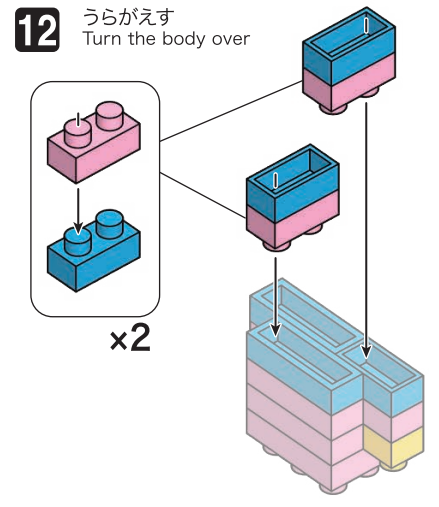

キリンマン

NBMC.13 TERRYMAN テリーマン

△WARNING: CHOKING HAZARD - small parts. Not for children under 3 years old.
小さな部品が含まれますので、3歳未満のお子様には与えないでください。

©ゆでたまご・東映アニメーション
©KAWADA 2020

ご見せがめございましたら、お客様サービス課までご連絡ください。
カワダ 長野工場 お客様サービス課
〒389-0514 長野県東御市加沢1409 TEL:0268(62)1819
電話受付時間：土日祝日を除く 9～12時・13～16時

20 AU
KK
HM
G1620

発売元 株式会社 カワダ
〒169-8558 東京都新宿区大久保 2-5-25
http://www.diablock.co.jp/nanoblock/

※別売りの「NB-019 ナノブロック専用ピンセット」や「NB-020 ナノブロックパッド」を使うと組み立て、取りはずしに便利です。
Use "NB-019 nanoblock Tweezers" and "NB-020 nanoblock Pad" (each sold separately) for an easy way to assemble and disassemble blocks.

- Blue 1x2 Technic Brick x2
- Red 1x2 Technic Brick x1
- Yellow 1x4 Technic Brick x6
- Yellow 1x2 Technic Brick x2
- Yellow 1x1 Technic Brick x1
- Yellow 1x3 Technic Brick x3
- Black 1x1 Technic Brick x2
- Pink 1x4 Technic Brick x4
- Pink 1x2 Technic Brick x4
- Pink 1x1 Technic Brick x2
- Pink 1x3 Technic Brick x7
- Pink 1x1 Technic Brick x1
- Blue 1x1 Technic Brick x3
- Yellow 1x2 Technic Brick x4
- Yellow 1x3 Technic Brick x8
- Yellow 1x4 Technic Brick x9
- Yellow 1x6 Technic Brick x6
- White 1x1 Technic Brick x5
- Pink 1x4 Technic Brick x1
- Pink 1x2 Technic Brick x6
- Pink 1x1 Technic Brick x4

完成!
Finished!