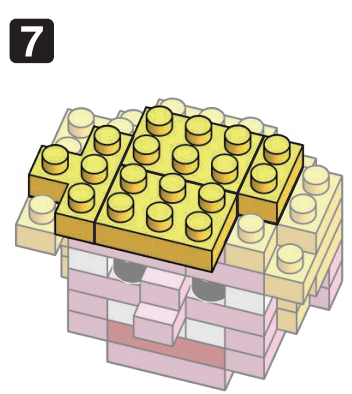

キリンマン

NBMC.13 TERRYMAN テリーマン

△WARNING: CHOKING HAZARD - small parts. Not for children under 3 years old.
小さな部品が含まれますので、3歳未満のお子様には与えないでください。

©ゆでたまご・東映アニメーション
©KAWADA 2020

ご見せがめございましたら、お客様サービス課までご連絡ください。
カワダ 長野工場 お客様サービス課
〒389-0514 長野県東御市加沢1409 TEL:0268(62)1819
電話受付時間：土日祝日を除く 9～12時・13～16時

20 AU
KK
HM
G1620

発売元 株式会社 カワダ
〒169-8558 東京都新宿区大久保 2-5-25
http://www.diablock.co.jp/nanoblock/

※別売りの「NB-019 ナノブロック専用ピンセット」や「NB-020 ナノブロックパッド」を使うと組み立て、取りはずしに便利です。
Use "NB-019 nanoblock Tweezers" and "NB-020 nanoblock Pad" (each sold separately) for an easy way to assemble and disassemble blocks.

- Blue 1x2 Technic Brick x2
- Red 1x2 Technic Brick x1
- Yellow 1x4 Technic Brick x6
- Yellow 1x2 Technic Brick x2
- Yellow 1x1 Technic Brick x1
- Yellow 1x3 Technic Brick x3
- Black 1x1 Technic Brick x2
- Pink 1x4 Technic Brick x4
- Pink 1x2 Technic Brick x4
- Pink 1x1 Technic Brick x2
- Pink 1x3 Technic Brick x7
- Pink 1x1 Technic Brick x1
- Blue 1x1 Technic Brick x3
- Yellow 1x2 Technic Brick x4
- Yellow 1x3 Technic Brick x8
- Yellow 1x4 Technic Brick x9
- Yellow 1x6 Technic Brick x6
- White 1x1 Technic Brick x5
- Pink 1x4 Technic Brick x1
- Pink 1x2 Technic Brick x6
- Pink 1x1 Technic Brick x4

完成!
Finished!