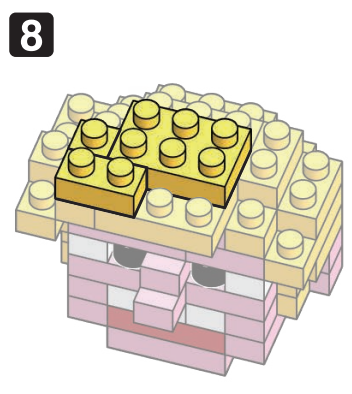

キリンマン

NBMC.13 TERRYMAN テリーマン

△WARNING: CHOKING HAZARD - small parts. Not for children under 3 years old.
小さな部品が含まれますので、3歳未満のお子様には与えないでください。

©ゆでたまご・東映アニメーション
©KAWADA 2020

ご見せがめございましたら、お客様サービス課までご連絡ください。
カワダ 長野工場 お客様サービス課
〒389-0514 長野県東御市加沢1409 TEL:0268(62)1819
電話受付時間：土日祝日を除く 9～12時・13～16時

20 AU
KK
HM
G1620

発売元 株式会社 カワダ
〒169-8558 東京都新宿区大久保 2-5-25
http://www.diablock.co.jp/nanoblock/

※別売りの「NB-019 ナノブロック専用ピンセット」や「NB-020 ナノブロックパッド」を使うと組み立て、取りはずしに便利です。
Use "NB-019 nanoblock Tweezers" and "NB-020 nanoblock Pad" (each sold separately) for an easy way to assemble and disassemble blocks.

- Blue 1x2 Technic Brick x2
- Red 1x2 Technic Brick x1
- Yellow 1x4 Technic Brick x6
- Yellow 1x2 Technic Brick x2
- Yellow 1x1 Technic Brick x1
- Yellow 1x3 Technic Brick x3
- Black 1x1 Technic Brick x2
- Pink 1x4 Technic Brick x4
- Pink 1x2 Technic Brick x4
- Pink 1x1 Technic Brick x2
- Pink 1x3 Technic Brick x7
- Pink 1x1 Technic Brick x1
- Blue 1x1 Technic Brick x3
- Yellow 1x2 Technic Brick x4
- Yellow 1x3 Technic Brick x8
- Yellow 1x4 Technic Brick x9
- Yellow 1x6 Technic Brick x6
- White 1x1 Technic Brick x5
- Pink 1x4 Technic Brick x1
- Pink 1x2 Technic Brick x6
- Pink 1x1 Technic Brick x4

完成!
Finished!