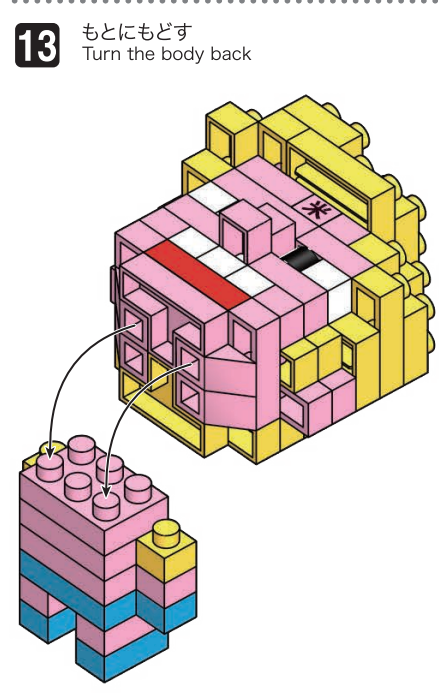

キリンマン

NBMC.13 TERRYMAN テリーマン

△WARNING: CHOKING HAZARD - small parts. Not for children under 3 years old.
小さな部品が含まれますので、3歳未満のお子様には与えないでください。

©ゆでたまご・東映アニメーション
©KAWADA 2020

ご見せがめございましたら、お客様サービス課までご連絡ください。
カワダ 長野工場 お客様サービス課
〒389-0514 長野県東御市加沢1409 TEL:0268(62)1819
電話受付時間：土日祝日を除く 9～12時・13～16時

20 AU
KK
HM
G1620

発売元 株式会社 カワダ
〒169-8558 東京都新宿区大久保 2-5-25
http://www.diablock.co.jp/nanoblock/

※別売りの「NB-019 ナノブロック専用ピンセット」や「NB-020 ナノブロックパッド」を使うと組み立て、取りはずしに便利です。
Use "NB-019 nanoblock Tweezers" and "NB-020 nanoblock Pad" (each sold separately) for an easy way to assemble and disassemble blocks.

- Blue 1x2 Technic Brick x2
- Red 1x2 Technic Brick x1
- Yellow 1x4 Technic Brick x6
- Yellow 1x2 Technic Brick x2
- Yellow 1x1 Technic Brick x1
- Yellow 1x3 Technic Brick x3
- Black 1x1 Technic Brick x2
- Pink 1x4 Technic Brick x4
- Pink 1x2 Technic Brick x4
- Pink 1x1 Technic Brick x2
- Pink 1x3 Technic Brick x7
- Pink 1x1 Technic Brick x1
- Blue 1x1 Technic Brick x3
- Yellow 1x2 Technic Brick x4
- Yellow 1x3 Technic Brick x8
- Yellow 1x4 Technic Brick x9
- Yellow 1x6 Technic Brick x6
- White 1x1 Technic Brick x5
- Pink 1x4 Technic Brick x1
- Pink 1x2 Technic Brick x6
- Pink 1x1 Technic Brick x4

完成!
Finished!