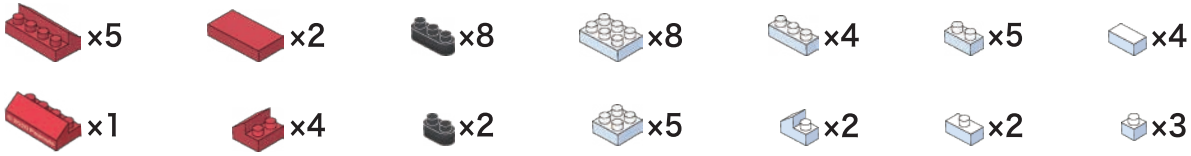

※別売りの「NB-019 ナノブロック専用ピンセット」や「NB-020 ナノブロックパッド」を使うと組み立て、取りはずしに便利です。

Use "NB-019 nanoblock® Tweezers" and "NB-020 nanoblock® Pad" (each sold separately) for an easy way to assemble and disassemble blocks.

**完成!**  
Finished!

※部品は多めに入っております  
Extra blocks included