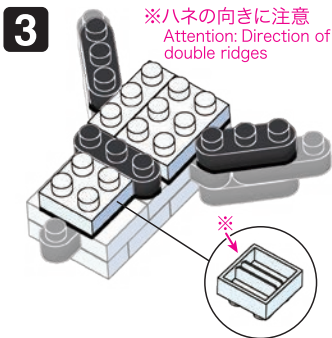

※別売りの「NB-019 ナノブロック専用ピンセット」や「NB-020 ナノブロックパッド」を使うと組み立て、取りはずしに便利です。

Use "NB-019 nanoblock® Tweezers" and "NB-020 nanoblock® Pad" (each sold separately) for an easy way to assemble and disassemble blocks.