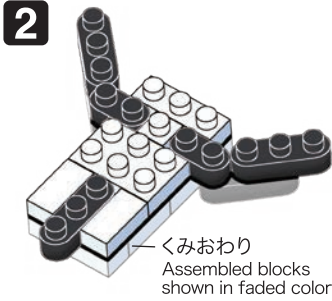

※別売りの「NB-019 ナノブロック専用ピンセット」や「NB-020 ナノブロックパッド」を使うと組み立て、取りはずしに便利です。

Use "NB-019 nanoblock® Tweezers" and "NB-020 nanoblock® Pad" (each sold separately) for an easy way to assemble and disassemble blocks.