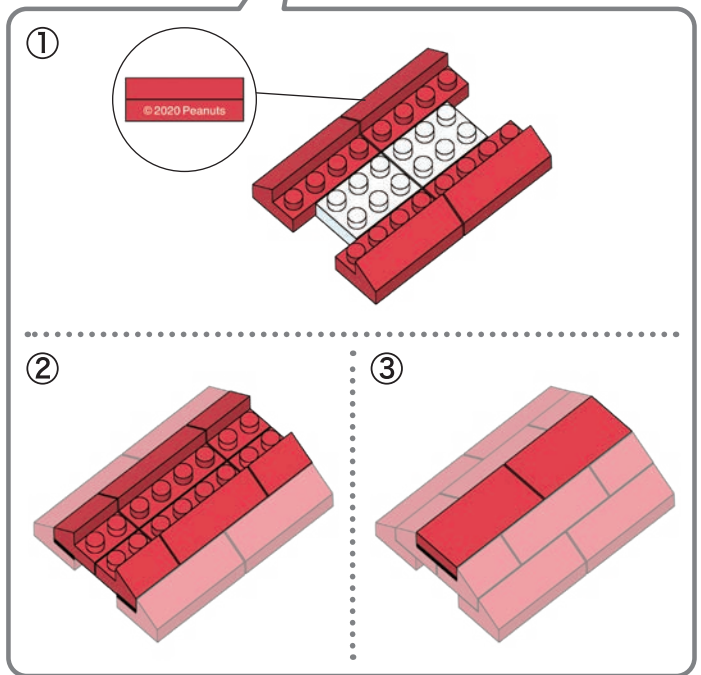

※別売りの「NB-019 ナノブロック専用ピンセット」や「NB-020 ナノブロックパッド」を使うと組み立て、取りはずしに便利です。

Use "NB-019 nanoblock® Tweezers" and "NB-020 nanoblock® Pad" (each sold separately) for an easy way to assemble and disassemble blocks.

**完成!**  
Finished!

※部品は多めに入っております  
Extra blocks included