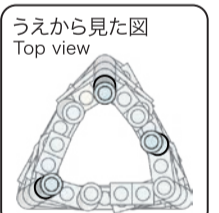

※別売りの「NB-019 ナノブロック専用ピンセット」や「NB-020 ナノブロックパッド」を使うと組み立て、取りはずしに便利です。
 Use "NB-019 nanoblock Tweezers" and "NB-020 nanoblock Pad" (each sold separately) for an easy way to assemble and disassemble blocks.

- スカイブルー Sky Blue x1
- 緑 x16
- 黄緑 x3
- 黄 x1
- 茶 x8
- 茶 x1
- 透明 x4
- 透明 x7
- 透明 x10
- 透明 x6
- 透明 x3
- 透明 x20
- 透明 x18
- 透明 x1
- 透明 x14
- 透明 x39
- 透明 x4
- 透明 x38
- 透明 x12
- 透明 x19
- 透明 x18
- 透明 x23
- 透明 x16
- 透明 x6
- 透明 x181
- 透明 x21
- 透明 x16
- 透明 x6
- 透明 x14
- 透明 x12
- 透明 x10
- 透明 x5
- 透明 x1
- 蓄光ブロック Glow in the dark blocks x30