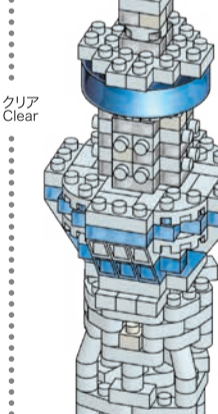

※別売りの「NB-019 ナノブロック専用ピンセット」や「NB-020 ナノブロックパッド」を使うと組み立て、取りはずしに便利です。
 Use "NB-019 nanoblock Tweezers" and "NB-020 nanoblock Pad" (each sold separately) for an easy way to assemble and disassemble blocks.

- スカイブルー Sky Blue x1
- 緑 x16
- 黄緑 x3
- 黄 x1
- 茶 x8
- 茶 x1
- 透明 x4
- 透明 x7
- 透明 x10
- 透明 x6
- 透明 x3
- 透明 x20
- 透明 x18
- 透明 x1
- 透明 x14
- 透明 x39
- 透明 x4
- 透明 x38
- 透明 x12
- 透明 x19
- 透明 x18
- 透明 x23
- 透明 x16
- 透明 x6
- 透明 x181
- 透明 x21
- 透明 x16
- 透明 x6
- 透明 x14
- 透明 x12
- 透明 x10
- 透明 x5
- 透明 x1
- 蓄光ブロック Glow in the dark blocks x30