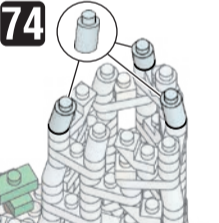

※別売りの「NB-019 ナノブロック専用ピンセット」や「NB-020 ナノブロックパッド」を使うと組み立て、取りはずしに便利です。
 Use "NB-019 nanoblock Tweezers" and "NB-020 nanoblock Pad" (each sold separately) for an easy way to assemble and disassemble blocks.

- スカイブルー Sky Blue x1
- 緑 x16
- 黄緑 x3
- 黄 x1
- 茶 x8
- 茶 x1
- 透明 x4
- 透明 x7
- 透明 x10
- 透明 x6
- 透明 x3
- 透明 x20
- 透明 x18
- 透明 x1
- 透明 x14
- 透明 x39
- 透明 x4
- 透明 x38
- 透明 x12
- 透明 x19
- 透明 x18
- 透明 x23
- 透明 x16
- 透明 x6
- 透明 x181
- 透明 x21
- 透明 x16
- 透明 x6
- 透明 x14
- 透明 x12
- 透明 x10
- 透明 x5
- 透明 x1
- 蓄光ブロック Glow in the dark blocks x30