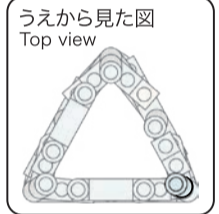

※別売りの「NB-019 ナノブロック専用ピンセット」や「NB-020 ナノブロックパッド」を使うと組み立て、取りはずしに便利です。
 Use "NB-019 nanoblock Tweezers" and "NB-020 nanoblock Pad" (each sold separately) for an easy way to assemble and disassemble blocks.

- スカイブルー Sky Blue x1
- 緑 x16
- 黄緑 x3
- 黄 x1
- 茶 x8
- 茶 x1
- 透明 x4
- 透明 x7
- 透明 x10
- 透明 x6
- 透明 x3
- 透明 x20
- 透明 x18
- 透明 x1
- 透明 x14
- 透明 x39
- 透明 x4
- 透明 x38
- 透明 x12
- 透明 x19
- 透明 x18
- 透明 x23
- 透明 x16
- 透明 x6
- 透明 x181
- 透明 x21
- 透明 x16
- 透明 x6
- 透明 x14
- 透明 x12
- 透明 x10
- 透明 x5
- 透明 x1
- 蓄光ブロック Glow in the dark blocks x30