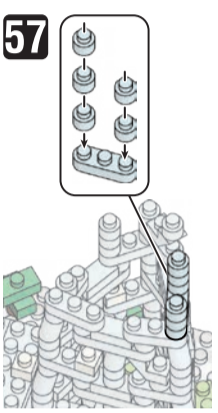

※別売りの「NB-019 ナノブロック専用ピンセット」や「NB-020 ナノブロックパッド」を使うと組み立て、取りはずしに便利です。
 Use "NB-019 nanoblock Tweezers" and "NB-020 nanoblock Pad" (each sold separately) for an easy way to assemble and disassemble blocks.

- スカイブルー Sky Blue x1
- 緑 x16
- 黄緑 x3
- 黄 x1
- 茶 x8
- 茶 x1
- 透明 x4
- 透明 x7
- 透明 x10
- 透明 x6
- 透明 x3
- 透明 x20
- 透明 x18
- 透明 x1
- 透明 x14
- 透明 x39
- 透明 x4
- 透明 x38
- 透明 x12
- 透明 x19
- 透明 x18
- 透明 x23
- 透明 x16
- 透明 x6
- 透明 x181
- 透明 x21
- 透明 x16
- 透明 x6
- 透明 x14
- 透明 x12
- 透明 x10
- 透明 x5
- 透明 x1
- 蓄光ブロック Glow in the dark blocks x30