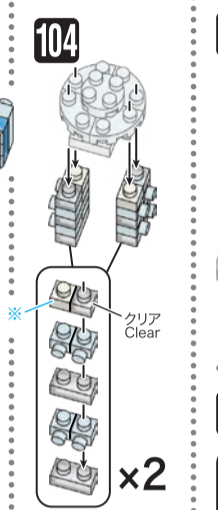

※別売りの「NB-019 ナノブロック専用ピンセット」や「NB-020 ナノブロックパッド」を使うと組み立て、取りはずしに便利です。
 Use "NB-019 nanoblock Tweezers" and "NB-020 nanoblock Pad" (each sold separately) for an easy way to assemble and disassemble blocks.

- スカイブルー Sky Blue x1
- 緑 x16
- 黄緑 x3
- 黄 x1
- 茶 x8
- 茶 x1
- 透明 x4
- 透明 x7
- 透明 x10
- 透明 x6
- 透明 x3
- 透明 x20
- 透明 x18
- 透明 x1
- 透明 x14
- 透明 x39
- 透明 x4
- 透明 x38
- 透明 x12
- 透明 x19
- 透明 x18
- 透明 x23
- 透明 x16
- 透明 x6
- 透明 x181
- 透明 x21
- 透明 x16
- 透明 x6
- 透明 x14
- 透明 x12
- 透明 x10
- 透明 x5
- 透明 x1
- 蓄光ブロック Glow in the dark blocks x30