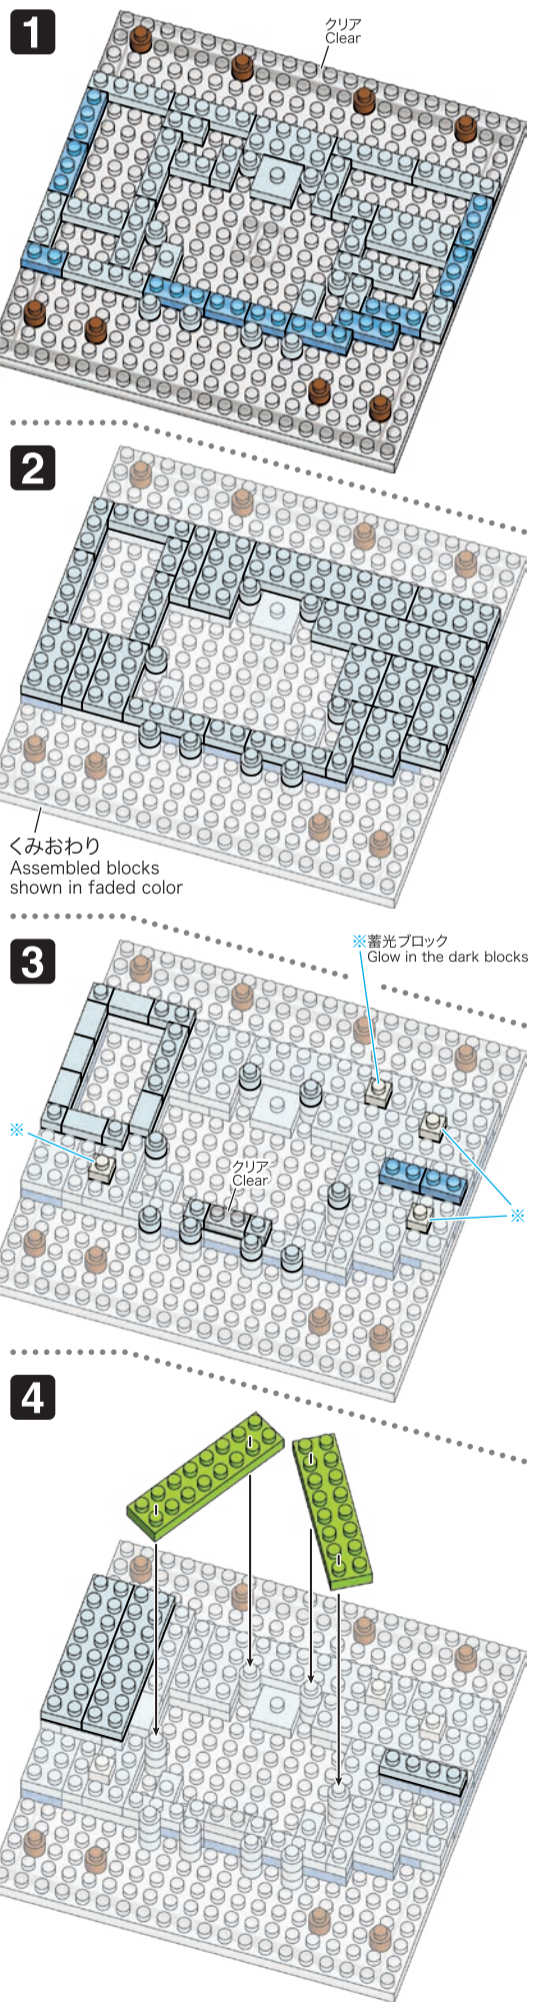

※別売りの「NB-019 ナノブロック専用ピンセット」や「NB-020 ナノブロックパッド」を使うと組み立て、取りはずしに便利です。
 Use "NB-019 nanoblock Tweezers" and "NB-020 nanoblock Pad" (each sold separately) for an easy way to assemble and disassemble blocks.

- スカイブルー Sky Blue x1
- 緑 x16
- 黄緑 x3
- 黄 x1
- 茶 x8
- 茶 x1
- 透明 x4
- 透明 x7
- 透明 x10
- 透明 x6
- 透明 x3
- 透明 x20
- 透明 x18
- 透明 x1
- 透明 x14
- 透明 x39
- 透明 x4
- 透明 x38
- 透明 x12
- 透明 x19
- 透明 x18
- 透明 x23
- 透明 x16
- 透明 x6
- 透明 x181
- 透明 x21
- 透明 x16
- 透明 x6
- 透明 x14
- 透明 x12
- 透明 x10
- 透明 x5
- 透明 x1
- 蓄光ブロック Glow in the dark blocks x30

完成!
Finished!

蓄光ブロックは光を蓄えて発光します。発光が弱くなったら、照明等に当てて光を蓄えてください。
The glow in the dark blocks emits light by storing it. If the light becomes weak, charge it by shining a light source onto the blocks.

※部品は多めに
入っております
Extra blocks
included