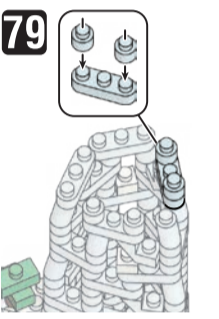

※別売りの「NB-019 ナノブロック専用ピンセット」や「NB-020 ナノブロックパッド」を使うと組み立て、取りはずしに便利です。
 Use "NB-019 nanoblock Tweezers" and "NB-020 nanoblock Pad" (each sold separately) for an easy way to assemble and disassemble blocks.

- スカイブルー Sky Blue x1
- 緑 x16
- 黄緑 x3
- 黄 x1
- 茶 x8
- 茶 x1
- 透明 x4
- 透明 x7
- 透明 x10
- 透明 x6
- 透明 x3
- 透明 x20
- 透明 x18
- 透明 x1
- 透明 x14
- 透明 x39
- 透明 x4
- 透明 x38
- 透明 x12
- 透明 x19
- 透明 x18
- 透明 x23
- 透明 x16
- 透明 x6
- 透明 x181
- 透明 x21
- 透明 x16
- 透明 x6
- 透明 x14
- 透明 x12
- 透明 x10
- 透明 x5
- 透明 x1
- 蓄光ブロック Glow in the dark blocks x30