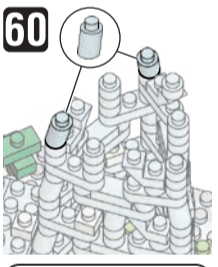

※別売りの「NB-019 ナノブロック専用ピンセット」や「NB-020 ナノブロックパッド」を使うと組み立て、取りはずしに便利です。
 Use "NB-019 nanoblock Tweezers" and "NB-020 nanoblock Pad" (each sold separately) for an easy way to assemble and disassemble blocks.

- スカイブルー Sky Blue x1
- 緑 x16
- 黄緑 x3
- 黄 x1
- 茶 x8
- 茶 x1
- 透明 x4
- 透明 x7
- 透明 x10
- 透明 x6
- 透明 x3
- 透明 x20
- 透明 x18
- 透明 x1
- 透明 x14
- 透明 x39
- 透明 x4
- 透明 x38
- 透明 x12
- 透明 x19
- 透明 x18
- 透明 x23
- 透明 x16
- 透明 x6
- 透明 x181
- 透明 x21
- 透明 x16
- 透明 x6
- 透明 x14
- 透明 x12
- 透明 x10
- 透明 x5
- 透明 x1
- 蓄光ブロック Glow in the dark blocks x30