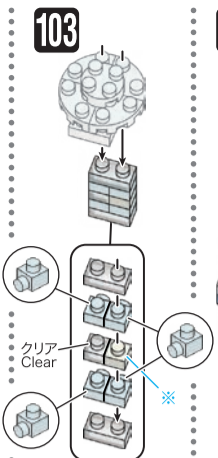

※別売りの「NB-019 ナノブロック専用ピンセット」や「NB-020 ナノブロックパッド」を使うと組み立て、取りはずしに便利です。
 Use "NB-019 nanoblock Tweezers" and "NB-020 nanoblock Pad" (each sold separately) for an easy way to assemble and disassemble blocks.

- スカイブルー Sky Blue x1
- 緑 x16
- 黄緑 x3
- 黄 x1
- 茶 x8
- 茶 x1
- 透明 x4
- 透明 x7
- 透明 x10
- 透明 x6
- 透明 x3
- 透明 x20
- 透明 x18
- 透明 x1
- 透明 x14
- 透明 x39
- 透明 x4
- 透明 x38
- 透明 x12
- 透明 x19
- 透明 x18
- 透明 x23
- 透明 x16
- 透明 x6
- 透明 x181
- 透明 x21
- 透明 x16
- 透明 x6
- 透明 x14
- 透明 x12
- 透明 x10
- 透明 x5
- 透明 x1
- 蓄光ブロック Glow in the dark blocks x30