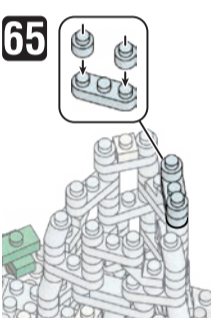

※別売りの「NB-019 ナノブロック専用ピンセット」や「NB-020 ナノブロックパッド」を使うと組み立て、取りはずしに便利です。
 Use "NB-019 nanoblock Tweezers" and "NB-020 nanoblock Pad" (each sold separately) for an easy way to assemble and disassemble blocks.

- スカイブルー Sky Blue x1
- 緑 x16
- 黄緑 x3
- 黄 x1
- 茶 x8
- 茶 x1
- 透明 x4
- 透明 x7
- 透明 x10
- 透明 x6
- 透明 x3
- 透明 x20
- 透明 x18
- 透明 x1
- 透明 x14
- 透明 x39
- 透明 x4
- 透明 x38
- 透明 x12
- 透明 x19
- 透明 x18
- 透明 x23
- 透明 x16
- 透明 x6
- 透明 x181
- 透明 x21
- 透明 x16
- 透明 x6
- 透明 x14
- 透明 x12
- 透明 x10
- 透明 x5
- 透明 x1
- 蓄光ブロック Glow in the dark blocks x30