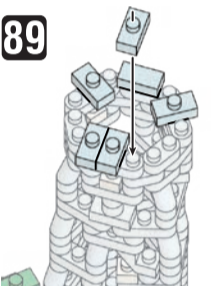

※別売りの「NB-019 ナノブロック専用ピンセット」や「NB-020 ナノブロックパッド」を使うと組み立て、取りはずしに便利です。
 Use "NB-019 nanoblock Tweezers" and "NB-020 nanoblock Pad" (each sold separately) for an easy way to assemble and disassemble blocks.

- スカイブルー Sky Blue x1
- 緑 x16
- 黄緑 x3
- 黄 x1
- 茶 x8
- 茶 x1
- 透明 x4
- 透明 x7
- 透明 x10
- 透明 x6
- 透明 x3
- 透明 x20
- 透明 x18
- 透明 x1
- 透明 x14
- 透明 x39
- 透明 x4
- 透明 x38
- 透明 x12
- 透明 x19
- 透明 x18
- 透明 x23
- 透明 x16
- 透明 x6
- 透明 x181
- 透明 x21
- 透明 x16
- 透明 x6
- 透明 x14
- 透明 x12
- 透明 x10
- 透明 x5
- 透明 x1
- 蓄光ブロック Glow in the dark blocks x30