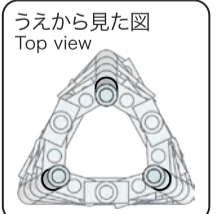

※別売りの「NB-019 ナノブロック専用ピンセット」や「NB-020 ナノブロックパッド」を使うと組み立て、取りはずしに便利です。
 Use "NB-019 nanoblock Tweezers" and "NB-020 nanoblock Pad" (each sold separately) for an easy way to assemble and disassemble blocks.

- スカイブルー Sky Blue x1
- 緑 x16
- 黄緑 x3
- 黄 x1
- 茶 x8
- 茶 x1
- 透明 x4
- 透明 x7
- 透明 x10
- 透明 x6
- 透明 x3
- 透明 x20
- 透明 x18
- 透明 x1
- 透明 x14
- 透明 x39
- 透明 x4
- 透明 x38
- 透明 x12
- 透明 x19
- 透明 x18
- 透明 x23
- 透明 x16
- 透明 x6
- 透明 x181
- 透明 x21
- 透明 x16
- 透明 x6
- 透明 x14
- 透明 x12
- 透明 x10
- 透明 x5
- 透明 x1
- 蓄光ブロック Glow in the dark blocks x30