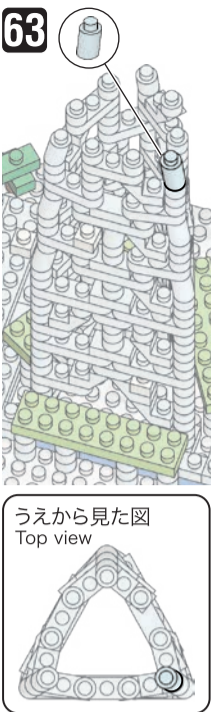

※別売りの「NB-019 ナノブロック専用ピンセット」や「NB-020 ナノブロックパッド」を使うと組み立て、取りはずしに便利です。
 Use "NB-019 nanoblock Tweezers" and "NB-020 nanoblock Pad" (each sold separately) for an easy way to assemble and disassemble blocks.

- スカイブルー Sky Blue x1
- 緑 x16
- 黄緑 x3
- 黄 x1
- 茶 x8
- 茶 x1
- 透明 x4
- 透明 x7
- 透明 x10
- 透明 x6
- 透明 x3
- 透明 x20
- 透明 x18
- 透明 x1
- 透明 x14
- 透明 x39
- 透明 x4
- 透明 x38
- 透明 x12
- 透明 x19
- 透明 x18
- 透明 x23
- 透明 x16
- 透明 x6
- 透明 x181
- 透明 x21
- 透明 x16
- 透明 x6
- 透明 x14
- 透明 x12
- 透明 x10
- 透明 x5
- 透明 x1
- 蓄光ブロック Glow in the dark blocks x30