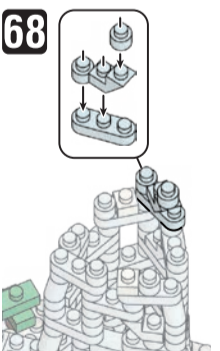

※別売りの「NB-019 ナノブロック専用ピンセット」や「NB-020 ナノブロックパッド」を使うと組み立て、取りはずしに便利です。
 Use "NB-019 nanoblock Tweezers" and "NB-020 nanoblock Pad" (each sold separately) for an easy way to assemble and disassemble blocks.

- スカイブルー Sky Blue x1
- 緑 x16
- 黄緑 x3
- 黄 x1
- 茶 x8
- 茶 x1
- 透明 x4
- 透明 x7
- 透明 x10
- 透明 x6
- 透明 x3
- 透明 x20
- 透明 x18
- 透明 x1
- 透明 x14
- 透明 x39
- 透明 x4
- 透明 x38
- 透明 x12
- 透明 x19
- 透明 x18
- 透明 x23
- 透明 x16
- 透明 x6
- 透明 x181
- 透明 x21
- 透明 x16
- 透明 x6
- 透明 x14
- 透明 x12
- 透明 x10
- 透明 x5
- 透明 x1
- 蓄光ブロック Glow in the dark blocks x30