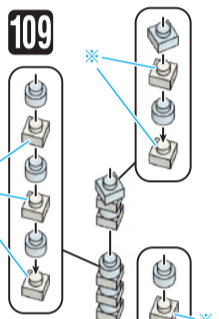

※別売りの「NB-019 ナノブロック専用ピンセット」や「NB-020 ナノブロックパッド」を使うと組み立て、取りはずしに便利です。
 Use "NB-019 nanoblock Tweezers" and "NB-020 nanoblock Pad" (each sold separately) for an easy way to assemble and disassemble blocks.

- スカイブルー Sky Blue x1
- 緑 x16
- 黄緑 x3
- 黄 x1
- 茶 x8
- 茶 x1
- 透明 x4
- 透明 x7
- 透明 x10
- 透明 x6
- 透明 x3
- 透明 x20
- 透明 x18
- 透明 x1
- 透明 x14
- 透明 x39
- 透明 x4
- 透明 x38
- 透明 x12
- 透明 x19
- 透明 x18
- 透明 x23
- 透明 x16
- 透明 x6
- 透明 x181
- 透明 x21
- 透明 x16
- 透明 x6
- 透明 x14
- 透明 x12
- 透明 x10
- 透明 x5
- 透明 x1
- 蓄光ブロック Glow in the dark blocks x30