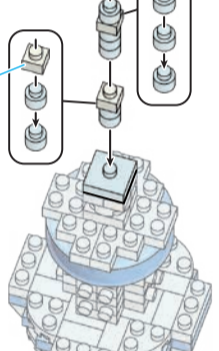

※別売りの「NB-019 ナノブロック専用ピンセット」や「NB-020 ナノブロックパッド」を使うと組み立て、取りはずしに便利です。
 Use "NB-019 nanoblock Tweezers" and "NB-020 nanoblock Pad" (each sold separately) for an easy way to assemble and disassemble blocks.

- スカイブルー Sky Blue x1
- 緑 x16
- 黄緑 x3
- 黄 x1
- 茶 x8
- 茶 x1
- 透明 x4
- 透明 x7
- 透明 x10
- 透明 x6
- 透明 x3
- 透明 x20
- 透明 x18
- 透明 x1
- 透明 x14
- 透明 x39
- 透明 x4
- 透明 x38
- 透明 x12
- 透明 x19
- 透明 x18
- 透明 x23
- 透明 x16
- 透明 x6
- 透明 x181
- 透明 x21
- 透明 x16
- 透明 x6
- 透明 x14
- 透明 x12
- 透明 x10
- 透明 x5
- 透明 x1
- 蓄光ブロック Glow in the dark blocks x30

完成!
Finished!

蓄光ブロックは光を蓄えて発光します。発光が弱くなったら、照明等に当てて光を蓄えてください。
The glow in the dark blocks emits light by storing it. If the light becomes weak, charge it by shining a light source onto the blocks.

※部品は多めに
入っております
Extra blocks
included