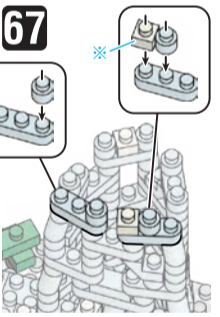

※別売りの「NB-019 ナノブロック専用ピンセット」や「NB-020 ナノブロックパッド」を使うと組み立て、取りはずしに便利です。
 Use "NB-019 nanoblock Tweezers" and "NB-020 nanoblock Pad" (each sold separately) for an easy way to assemble and disassemble blocks.

- スカイブルー Sky Blue x1
- 緑 x16
- 黄緑 x3
- 黄 x1
- 茶 x8
- 茶 x1
- 透明 x4
- 透明 x7
- 透明 x10
- 透明 x6
- 透明 x3
- 透明 x20
- 透明 x18
- 透明 x1
- 透明 x14
- 透明 x39
- 透明 x4
- 透明 x38
- 透明 x12
- 透明 x19
- 透明 x18
- 透明 x23
- 透明 x16
- 透明 x6
- 透明 x181
- 透明 x21
- 透明 x16
- 透明 x6
- 透明 x14
- 透明 x12
- 透明 x10
- 透明 x5
- 透明 x1
- 蓄光ブロック Glow in the dark blocks x30