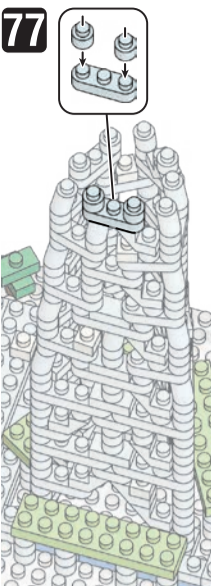

※別売りの「NB-019 ナノブロック専用ピンセット」や「NB-020 ナノブロックパッド」を使うと組み立て、取りはずしに便利です。
 Use "NB-019 nanoblock Tweezers" and "NB-020 nanoblock Pad" (each sold separately) for an easy way to assemble and disassemble blocks.

- スカイブルー Sky Blue x1
- 緑 x16
- 黄緑 x3
- 黄 x1
- 茶 x8
- 茶 x1
- 透明 x4
- 透明 x7
- 透明 x10
- 透明 x6
- 透明 x3
- 透明 x20
- 透明 x18
- 透明 x1
- 透明 x14
- 透明 x39
- 透明 x4
- 透明 x38
- 透明 x12
- 透明 x19
- 透明 x18
- 透明 x23
- 透明 x16
- 透明 x6
- 透明 x181
- 透明 x21
- 透明 x16
- 透明 x6
- 透明 x14
- 透明 x12
- 透明 x10
- 透明 x5
- 透明 x1
- 蓄光ブロック Glow in the dark blocks x30