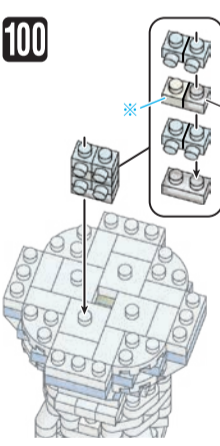

※別売りの「NB-019 ナノブロック専用ピンセット」や「NB-020 ナノブロックパッド」を使うと組み立て、取りはずしに便利です。
 Use "NB-019 nanoblock Tweezers" and "NB-020 nanoblock Pad" (each sold separately) for an easy way to assemble and disassemble blocks.

- スカイブルー Sky Blue x1
- 緑 x16
- 黄緑 x3
- 黄 x1
- 茶 x8
- 茶 x1
- 透明 x4
- 透明 x7
- 透明 x10
- 透明 x6
- 透明 x3
- 透明 x20
- 透明 x18
- 透明 x1
- 透明 x14
- 透明 x39
- 透明 x4
- 透明 x38
- 透明 x12
- 透明 x19
- 透明 x18
- 透明 x23
- 透明 x16
- 透明 x6
- 透明 x181
- 透明 x21
- 透明 x16
- 透明 x6
- 透明 x14
- 透明 x12
- 透明 x10
- 透明 x5
- 透明 x1
- 蓄光ブロック Glow in the dark blocks x30