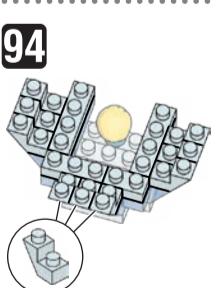

※別売りの「NB-019 ナノブロック専用ピンセット」や「NB-020 ナノブロックパッド」を使うと組み立て、取りはずしに便利です。
 Use "NB-019 nanoblock Tweezers" and "NB-020 nanoblock Pad" (each sold separately) for an easy way to assemble and disassemble blocks.

- スカイブルー Sky Blue x1
- 緑 x16
- 黄緑 x3
- 黄 x1
- 茶 x8
- 茶 x1
- 透明 x4
- 透明 x7
- 透明 x10
- 透明 x6
- 透明 x3
- 透明 x20
- 透明 x18
- 透明 x1
- 透明 x14
- 透明 x39
- 透明 x4
- 透明 x38
- 透明 x12
- 透明 x19
- 透明 x18
- 透明 x23
- 透明 x16
- 透明 x6
- 透明 x181
- 透明 x21
- 透明 x16
- 透明 x6
- 透明 x14
- 透明 x12
- 透明 x10
- 透明 x5
- 透明 x1
- 蓄光ブロック Glow in the dark blocks x30