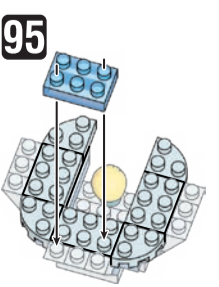

※別売りの「NB-019 ナノブロック専用ピンセット」や「NB-020 ナノブロックパッド」を使うと組み立て、取りはずしに便利です。
 Use "NB-019 nanoblock Tweezers" and "NB-020 nanoblock Pad" (each sold separately) for an easy way to assemble and disassemble blocks.

- スカイブルー Sky Blue x1
- 緑 x16
- 黄緑 x3
- 黄 x1
- 茶 x8
- 茶 x1
- 透明 x4
- 透明 x7
- 透明 x10
- 透明 x6
- 透明 x3
- 透明 x20
- 透明 x18
- 透明 x1
- 透明 x14
- 透明 x39
- 透明 x4
- 透明 x38
- 透明 x12
- 透明 x19
- 透明 x18
- 透明 x23
- 透明 x16
- 透明 x6
- 透明 x181
- 透明 x21
- 透明 x16
- 透明 x6
- 透明 x14
- 透明 x12
- 透明 x10
- 透明 x5
- 透明 x1
- 蓄光ブロック Glow in the dark blocks x30

完成!
Finished!

蓄光ブロックは光を蓄えて発光します。発光が弱くなったら、照明等に当てて光を蓄えてください。
The glow in the dark blocks emits light by storing it. If the light becomes weak, charge it by shining a light source onto the blocks.

※部品は多めに
入っております
Extra blocks
included