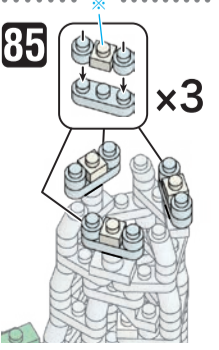

※別売りの「NB-019 ナノブロック専用ピンセット」や「NB-020 ナノブロックパッド」を使うと組み立て、取りはずしに便利です。
 Use "NB-019 nanoblock Tweezers" and "NB-020 nanoblock Pad" (each sold separately) for an easy way to assemble and disassemble blocks.

- スカイブルー Sky Blue x1
- 緑 x16
- 黄緑 x3
- 黄 x1
- 茶 x8
- 茶 x1
- 透明 x4
- 透明 x7
- 透明 x10
- 透明 x6
- 透明 x3
- 透明 x20
- 透明 x18
- 透明 x1
- 透明 x14
- 透明 x39
- 透明 x4
- 透明 x38
- 透明 x12
- 透明 x19
- 透明 x18
- 透明 x23
- 透明 x16
- 透明 x6
- 透明 x181
- 透明 x21
- 透明 x16
- 透明 x6
- 透明 x14
- 透明 x12
- 透明 x10
- 透明 x5
- 透明 x1
- 蓄光ブロック Glow in the dark blocks x30