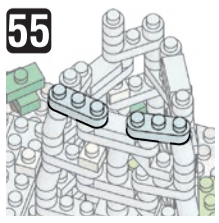

※別売りの「NB-019 ナノブロック専用ピンセット」や「NB-020 ナノブロックパッド」を使うと組み立て、取りはずしに便利です。
 Use "NB-019 nanoblock Tweezers" and "NB-020 nanoblock Pad" (each sold separately) for an easy way to assemble and disassemble blocks.

- スカイブルー Sky Blue x1
- 緑 x16
- 黄緑 x3
- 黄 x1
- 茶 x8
- 茶 x1
- 透明 x4
- 透明 x7
- 透明 x10
- 透明 x6
- 透明 x3
- 透明 x20
- 透明 x18
- 透明 x1
- 透明 x14
- 透明 x39
- 透明 x4
- 透明 x38
- 透明 x12
- 透明 x19
- 透明 x18
- 透明 x23
- 透明 x16
- 透明 x6
- 透明 x181
- 透明 x21
- 透明 x16
- 透明 x6
- 透明 x14
- 透明 x12
- 透明 x10
- 透明 x5
- 透明 x1
- 蓄光ブロック Glow in the dark blocks x30