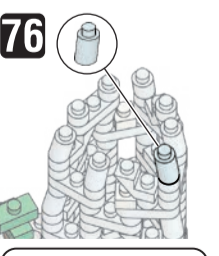

※別売りの「NB-019 ナノブロック専用ピンセット」や「NB-020 ナノブロックパッド」を使うと組み立て、取りはずしに便利です。
 Use "NB-019 nanoblock Tweezers" and "NB-020 nanoblock Pad" (each sold separately) for an easy way to assemble and disassemble blocks.

- スカイブルー Sky Blue x1
- 緑 x16
- 黄緑 x3
- 黄 x1
- 茶 x8
- 茶 x1
- 透明 x4
- 透明 x7
- 透明 x10
- 透明 x6
- 透明 x3
- 透明 x20
- 透明 x18
- 透明 x1
- 透明 x14
- 透明 x39
- 透明 x4
- 透明 x38
- 透明 x12
- 透明 x19
- 透明 x18
- 透明 x23
- 透明 x16
- 透明 x6
- 透明 x181
- 透明 x21
- 透明 x16
- 透明 x6
- 透明 x14
- 透明 x12
- 透明 x10
- 透明 x5
- 透明 x1
- 蓄光ブロック Glow in the dark blocks x30