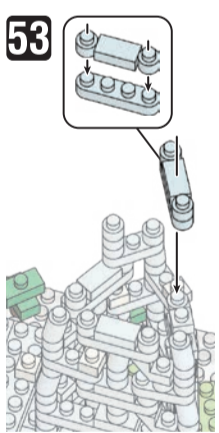

※別売りの「NB-019 ナノブロック専用ピンセット」や「NB-020 ナノブロックパッド」を使うと組み立て、取りはずしに便利です。
 Use "NB-019 nanoblock Tweezers" and "NB-020 nanoblock Pad" (each sold separately) for an easy way to assemble and disassemble blocks.

- スカイブルー Sky Blue x1
- 緑 x16
- 黄緑 x3
- 黄 x1
- 茶 x8
- 茶 x1
- 透明 x4
- 透明 x7
- 透明 x10
- 透明 x6
- 透明 x3
- 透明 x20
- 透明 x18
- 透明 x1
- 透明 x14
- 透明 x39
- 透明 x4
- 透明 x38
- 透明 x12
- 透明 x19
- 透明 x18
- 透明 x23
- 透明 x16
- 透明 x6
- 透明 x181
- 透明 x21
- 透明 x16
- 透明 x6
- 透明 x14
- 透明 x12
- 透明 x10
- 透明 x5
- 透明 x1
- 蓄光ブロック Glow in the dark blocks x30