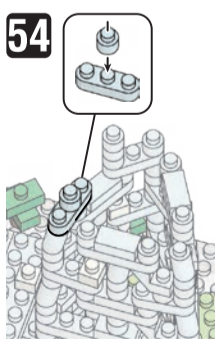

※別売りの「NB-019 ナノブロック専用ピンセット」や「NB-020 ナノブロックパッド」を使うと組み立て、取りはずしに便利です。
 Use "NB-019 nanoblock Tweezers" and "NB-020 nanoblock Pad" (each sold separately) for an easy way to assemble and disassemble blocks.

- スカイブルー Sky Blue x1
- 緑 x16
- 黄緑 x3
- 黄 x1
- 茶 x8
- 茶 x1
- 透明 x4
- 透明 x7
- 透明 x10
- 透明 x6
- 透明 x3
- 透明 x20
- 透明 x18
- 透明 x1
- 透明 x14
- 透明 x39
- 透明 x4
- 透明 x38
- 透明 x12
- 透明 x19
- 透明 x18
- 透明 x23
- 透明 x16
- 透明 x6
- 透明 x181
- 透明 x21
- 透明 x16
- 透明 x6
- 透明 x14
- 透明 x12
- 透明 x10
- 透明 x5
- 透明 x1
- 蓄光ブロック Glow in the dark blocks x30