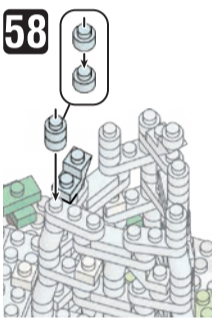

※別売りの「NB-019 ナノブロック専用ピンセット」や「NB-020 ナノブロックパッド」を使うと組み立て、取りはずしに便利です。
 Use "NB-019 nanoblock Tweezers" and "NB-020 nanoblock Pad" (each sold separately) for an easy way to assemble and disassemble blocks.

- スカイブルー Sky Blue x1
- 緑 x16
- 黄緑 x3
- 黄 x1
- 茶 x8
- 茶 x1
- 透明 x4
- 透明 x7
- 透明 x10
- 透明 x6
- 透明 x3
- 透明 x20
- 透明 x18
- 透明 x1
- 透明 x14
- 透明 x39
- 透明 x4
- 透明 x38
- 透明 x12
- 透明 x19
- 透明 x18
- 透明 x23
- 透明 x16
- 透明 x6
- 透明 x181
- 透明 x21
- 透明 x16
- 透明 x6
- 透明 x14
- 透明 x12
- 透明 x10
- 透明 x5
- 透明 x1
- 蓄光ブロック Glow in the dark blocks x30