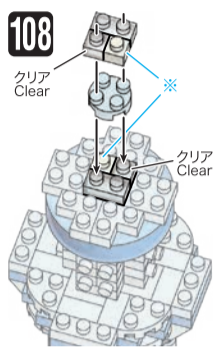

※別売りの「NB-019 ナノブロック専用ピンセット」や「NB-020 ナノブロックパッド」を使うと組み立て、取りはずしに便利です。
 Use "NB-019 nanoblock Tweezers" and "NB-020 nanoblock Pad" (each sold separately) for an easy way to assemble and disassemble blocks.

- スカイブルー Sky Blue x1
- 緑 x16
- 黄緑 x3
- 黄 x1
- 茶 x8
- 茶 x1
- 透明 x4
- 透明 x7
- 透明 x10
- 透明 x6
- 透明 x3
- 透明 x20
- 透明 x18
- 透明 x1
- 透明 x14
- 透明 x39
- 透明 x4
- 透明 x38
- 透明 x12
- 透明 x19
- 透明 x18
- 透明 x23
- 透明 x16
- 透明 x6
- 透明 x181
- 透明 x21
- 透明 x16
- 透明 x6
- 透明 x14
- 透明 x12
- 透明 x10
- 透明 x5
- 透明 x1
- 蓄光ブロック Glow in the dark blocks x30