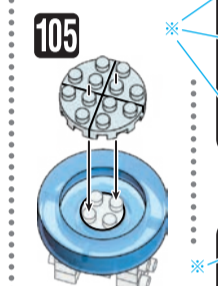

※別売りの「NB-019 ナノブロック専用ピンセット」や「NB-020 ナノブロックパッド」を使うと組み立て、取りはずしに便利です。
 Use "NB-019 nanoblock Tweezers" and "NB-020 nanoblock Pad" (each sold separately) for an easy way to assemble and disassemble blocks.

- スカイブルー Sky Blue x1
- 緑 x16
- 黄緑 x3
- 黄 x1
- 茶 x8
- 茶 x1
- 透明 x4
- 透明 x7
- 透明 x10
- 透明 x6
- 透明 x3
- 透明 x20
- 透明 x18
- 透明 x1
- 透明 x14
- 透明 x39
- 透明 x4
- 透明 x38
- 透明 x12
- 透明 x19
- 透明 x18
- 透明 x23
- 透明 x16
- 透明 x6
- 透明 x181
- 透明 x21
- 透明 x16
- 透明 x6
- 透明 x14
- 透明 x12
- 透明 x10
- 透明 x5
- 透明 x1
- 蓄光ブロック Glow in the dark blocks x30