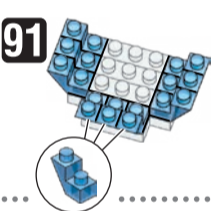

※別売りの「NB-019 ナノブロック専用ピンセット」や「NB-020 ナノブロックパッド」を使うと組み立て、取りはずしに便利です。
 Use "NB-019 nanoblock Tweezers" and "NB-020 nanoblock Pad" (each sold separately) for an easy way to assemble and disassemble blocks.

- スカイブルー Sky Blue x1
- 緑 x16
- 黄緑 x3
- 黄 x1
- 茶 x8
- 茶 x1
- 透明 x4
- 透明 x7
- 透明 x10
- 透明 x6
- 透明 x3
- 透明 x20
- 透明 x18
- 透明 x1
- 透明 x14
- 透明 x39
- 透明 x4
- 透明 x38
- 透明 x12
- 透明 x19
- 透明 x18
- 透明 x23
- 透明 x16
- 透明 x6
- 透明 x181
- 透明 x21
- 透明 x16
- 透明 x6
- 透明 x14
- 透明 x12
- 透明 x10
- 透明 x5
- 透明 x1
- 蓄光ブロック Glow in the dark blocks x30