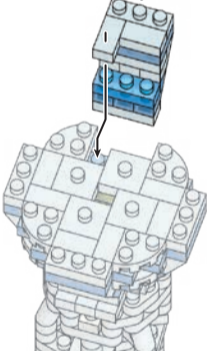

※別売りの「NB-019 ナノブロック専用ピンセット」や「NB-020 ナノブロックパッド」を使うと組み立て、取りはずしに便利です。
 Use "NB-019 nanoblock Tweezers" and "NB-020 nanoblock Pad" (each sold separately) for an easy way to assemble and disassemble blocks.

- スカイブルー Sky Blue x1
- 緑 x16
- 黄緑 x3
- 黄 x1
- 茶 x8
- 茶 x1
- 透明 x4
- 透明 x7
- 透明 x10
- 透明 x6
- 透明 x3
- 透明 x20
- 透明 x18
- 透明 x1
- 透明 x14
- 透明 x39
- 透明 x4
- 透明 x38
- 透明 x12
- 透明 x19
- 透明 x18
- 透明 x23
- 透明 x16
- 透明 x6
- 透明 x181
- 透明 x21
- 透明 x16
- 透明 x6
- 透明 x14
- 透明 x12
- 透明 x10
- 透明 x5
- 透明 x1
- 蓄光ブロック Glow in the dark blocks x30