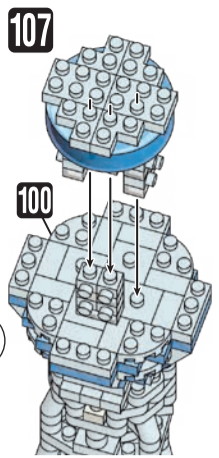

※別売りの「NB-019 ナノブロック専用ピンセット」や「NB-020 ナノブロックパッド」を使うと組み立て、取りはずしに便利です。
 Use "NB-019 nanoblock Tweezers" and "NB-020 nanoblock Pad" (each sold separately) for an easy way to assemble and disassemble blocks.

- スカイブルー Sky Blue x1
- 緑 x16
- 黄緑 x3
- 黄 x1
- 茶 x8
- 茶 x1
- 透明 x4
- 透明 x7
- 透明 x10
- 透明 x6
- 透明 x3
- 透明 x20
- 透明 x18
- 透明 x1
- 透明 x14
- 透明 x39
- 透明 x4
- 透明 x38
- 透明 x12
- 透明 x19
- 透明 x18
- 透明 x23
- 透明 x16
- 透明 x6
- 透明 x181
- 透明 x21
- 透明 x16
- 透明 x6
- 透明 x14
- 透明 x12
- 透明 x10
- 透明 x5
- 透明 x1
- 蓄光ブロック Glow in the dark blocks x30