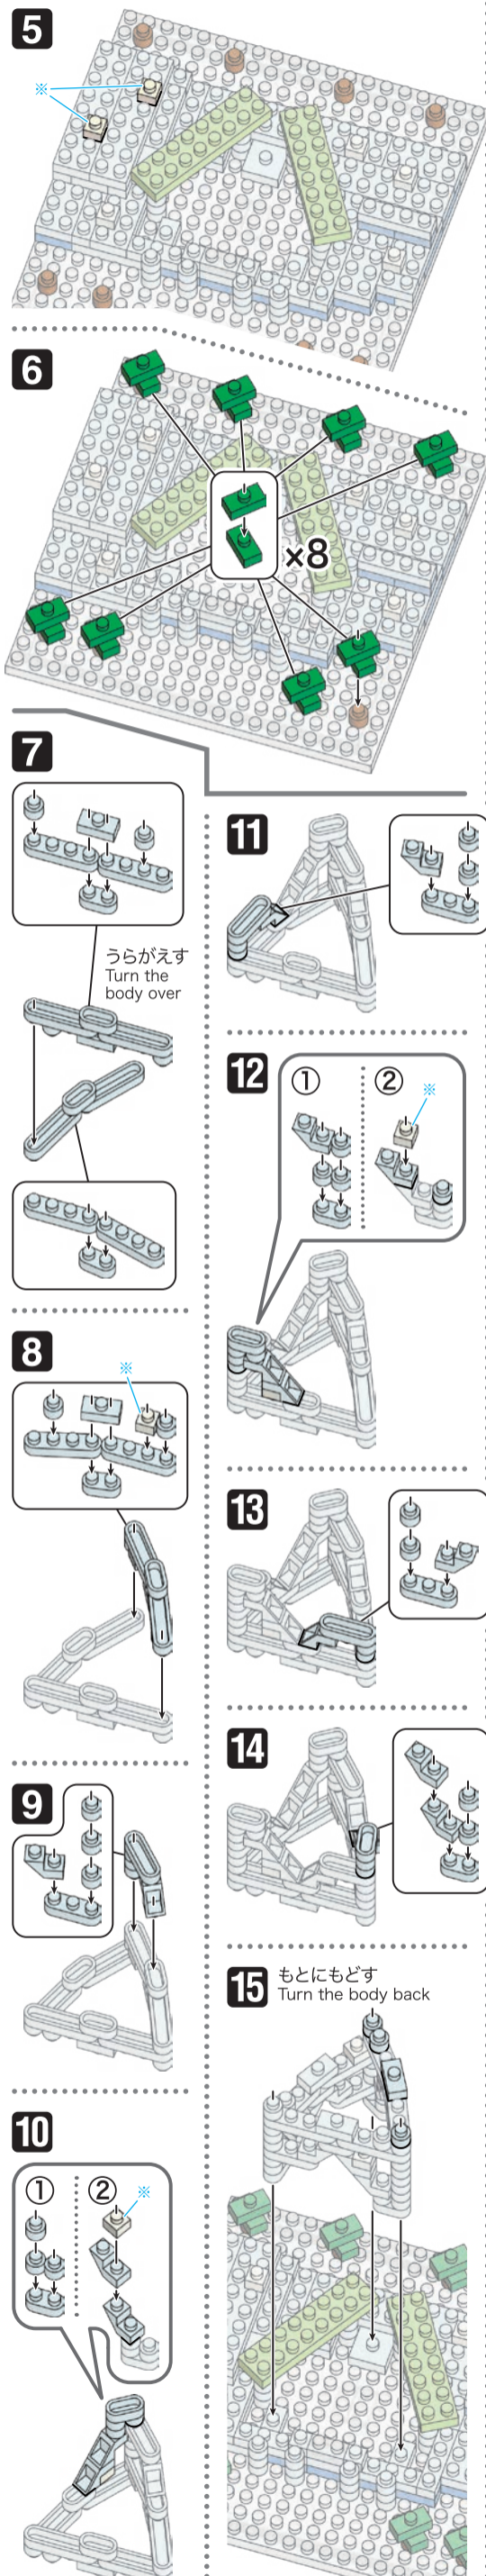

※別売りの「NB-019 ナノブロック専用ピンセット」や「NB-020 ナノブロックパッド」を使うと組み立て、取りはずしに便利です。
 Use "NB-019 nanoblock Tweezers" and "NB-020 nanoblock Pad" (each sold separately) for an easy way to assemble and disassemble blocks.

- スカイブルー Sky Blue x1
- 緑 x16
- 黄緑 x3
- 黄 x1
- 茶 x8
- 茶 x1
- 透明 x4
- 透明 x7
- 透明 x10
- 透明 x6
- 透明 x3
- 透明 x20
- 透明 x18
- 透明 x1
- 透明 x14
- 透明 x39
- 透明 x4
- 透明 x38
- 透明 x12
- 透明 x19
- 透明 x18
- 透明 x23
- 透明 x16
- 透明 x6
- 透明 x181
- 透明 x21
- 透明 x16
- 透明 x6
- 透明 x14
- 透明 x12
- 透明 x10
- 透明 x5
- 透明 x1
- 蓄光ブロック Glow in the dark blocks x30