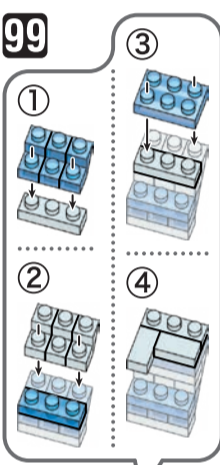

※別売りの「NB-019 ナノブロック専用ピンセット」や「NB-020 ナノブロックパッド」を使うと組み立て、取りはずしに便利です。
 Use "NB-019 nanoblock Tweezers" and "NB-020 nanoblock Pad" (each sold separately) for an easy way to assemble and disassemble blocks.

- スカイブルー Sky Blue x1
- 緑 x16
- 黄緑 x3
- 黄 x1
- 茶 x8
- 茶 x1
- 透明 x4
- 透明 x7
- 透明 x10
- 透明 x6
- 透明 x3
- 透明 x20
- 透明 x18
- 透明 x1
- 透明 x14
- 透明 x39
- 透明 x4
- 透明 x38
- 透明 x12
- 透明 x19
- 透明 x18
- 透明 x23
- 透明 x16
- 透明 x6
- 透明 x181
- 透明 x21
- 透明 x16
- 透明 x6
- 透明 x14
- 透明 x12
- 透明 x10
- 透明 x5
- 透明 x1
- 蓄光ブロック Glow in the dark blocks x30