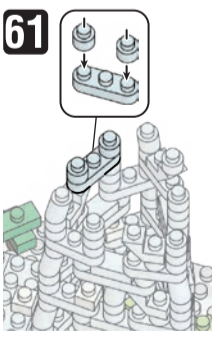

※別売りの「NB-019 ナノブロック専用ピンセット」や「NB-020 ナノブロックパッド」を使うと組み立て、取りはずしに便利です。
 Use "NB-019 nanoblock Tweezers" and "NB-020 nanoblock Pad" (each sold separately) for an easy way to assemble and disassemble blocks.

- スカイブルー Sky Blue x1
- 緑 x16
- 黄緑 x3
- 黄 x1
- 茶 x8
- 茶 x1
- 透明 x4
- 透明 x7
- 透明 x10
- 透明 x6
- 透明 x3
- 透明 x20
- 透明 x18
- 透明 x1
- 透明 x14
- 透明 x39
- 透明 x4
- 透明 x38
- 透明 x12
- 透明 x19
- 透明 x18
- 透明 x23
- 透明 x16
- 透明 x6
- 透明 x181
- 透明 x21
- 透明 x16
- 透明 x6
- 透明 x14
- 透明 x12
- 透明 x10
- 透明 x5
- 透明 x1
- 蓄光ブロック Glow in the dark blocks x30