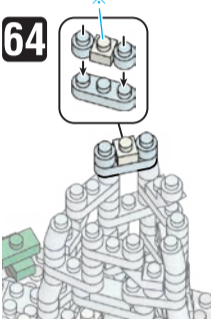

※別売りの「NB-019 ナノブロック専用ピンセット」や「NB-020 ナノブロックパッド」を使うと組み立て、取りはずしに便利です。
 Use "NB-019 nanoblock Tweezers" and "NB-020 nanoblock Pad" (each sold separately) for an easy way to assemble and disassemble blocks.

- スカイブルー Sky Blue x1
- 緑 x16
- 黄緑 x3
- 黄 x1
- 茶 x8
- 茶 x1
- 透明 x4
- 透明 x7
- 透明 x10
- 透明 x6
- 透明 x3
- 透明 x20
- 透明 x18
- 透明 x1
- 透明 x14
- 透明 x39
- 透明 x4
- 透明 x38
- 透明 x12
- 透明 x19
- 透明 x18
- 透明 x23
- 透明 x16
- 透明 x6
- 透明 x181
- 透明 x21
- 透明 x16
- 透明 x6
- 透明 x14
- 透明 x12
- 透明 x10
- 透明 x5
- 透明 x1
- 蓄光ブロック Glow in the dark blocks x30