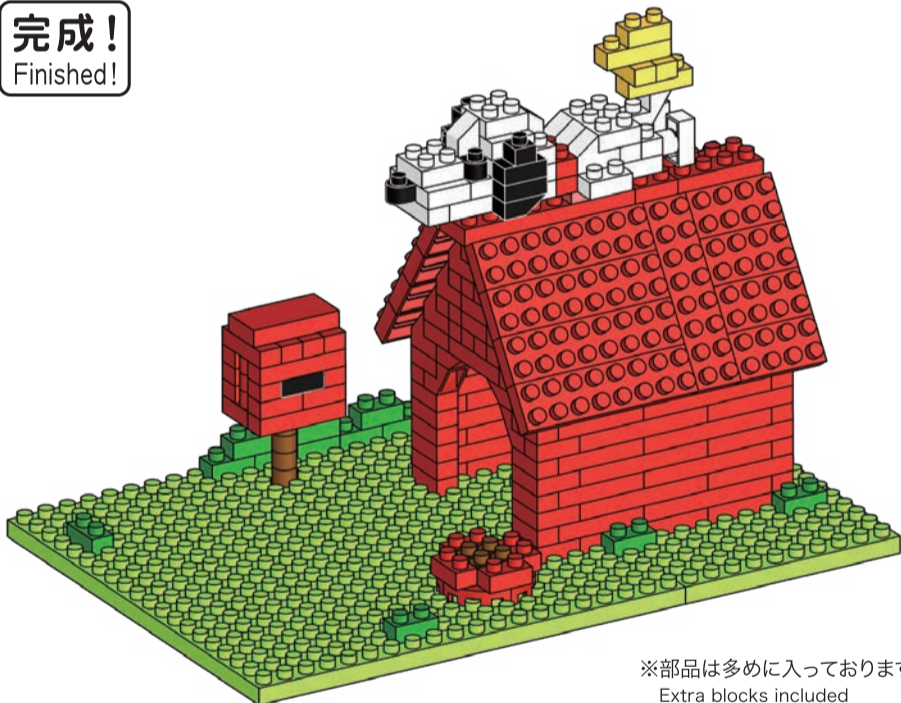

※別売りの「NB-019 ナノブロック専用ピンセット」を使うと組み立て、取りはずしに便利です。 / Use "NB-019 nanoblock® Tweezers" (sold separately) for an easy way to assemble and disassemble blocks.

- Green 1x2: x21
- Green 1x1: x1
- Green 1x4: x1
- Green 1x6: x2
- Red 1x2: x20
- Red 1x3: x10
- Red 1x4: x1
- Red 1x6: x4
- Red 1x8: x4
- Red 1x10: x1
- Red 1x12: x4
- Red 1x14: x32
- Red 1x16: x16
- Red 1x18: x11
- Red 1x20: x2
- Red 1x22: x21
- Red 1x24: x8
- Yellow 1x2: x2
- Yellow 1x4: x1
- Yellow 1x6: x2
- Black 1x2: x2
- Black 1x4: x2
- Black 1x6: x2
- Black 1x8: x2
- White 1x2: x5
- White 1x4: x5
- White 1x6: x2
- White 1x8: x4
- White 1x10: x1
- White 1x12: x2
- White 1x14: x1
- White 1x16: x6
- White 1x18: x2
- White 1x20: x6
- Clear 1x2: x2

- オプション ブロック
Optional blocks
- White 1x10: x10
 - White 1x10: x10
 - White 1x10: x10

完成!
Finished!

別売りのミニナノシリーズを一緒に飾ることができます。
Display this set by using the "mininano PEANUTS series" (sold separately)

ミニナノを配置する際には、必要に応じて を使用してください。
If necessary, please use to set the mininano in place.