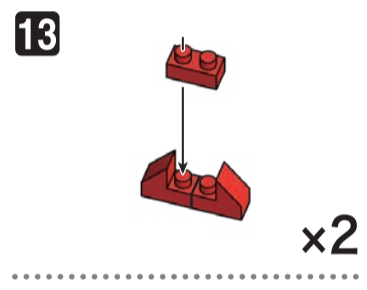

※別売りの「NB-019 ナノブロック専用ピンセット」を使うと組み立て、取りはずしに便利です。 / Use "NB-019 nanoblock® Tweezers" (sold separately) for an easy way to assemble and disassemble blocks.

- Green 1x2: x21
- Green 1x1: x1
- Green 1x4: x1
- Green 1x6: x2
- Red 1x2: x20
- Red 1x3: x10
- Red 1x4: x1
- Red 1x6: x4
- Red 1x8: x4
- Red 1x10: x1
- Red 1x12: x4
- Red 1x14: x32
- Red 1x16: x16
- Red 1x18: x11
- Red 1x20: x2
- Red 1x22: x21
- Red 1x24: x8
- Yellow 1x2: x2
- Yellow 1x4: x1
- Yellow 1x6: x2
- Black 1x2: x2
- Black 1x4: x2
- Black 1x6: x2
- Black 1x8: x2
- White 1x2: x5
- White 1x4: x5
- White 1x6: x2
- White 1x8: x4
- White 1x10: x1
- White 1x12: x2
- White 1x14: x1
- White 1x16: x6
- White 1x18: x2
- White 1x20: x6
- Clear 1x2: x2

- オプション ブロック
Optional blocks
- White 1x10: x10
 - White 1x10: x10
 - White 1x10: x10

完成!
Finished!

別売りのミニナノシリーズを一緒に飾ることができます。
Display this set by using the "mininano PEANUTS series" (sold separately)

ミニナノを配置する際には、必要に応じて を使用してください。
If necessary, please use to set the mininano in place.