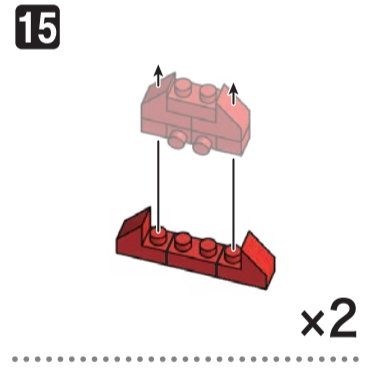

※別売りの「NB-019 ナノブロック専用ピンセット」を使うと組み立て、取りはずしに便利です。 / Use "NB-019 nanoblock® Tweezers" (sold separately) for an easy way to assemble and disassemble blocks.

- Green 1x2: x21
- Green 1x1: x1
- Green 1x4: x1
- Green 1x6: x2
- Red 1x2: x20
- Red 1x3: x10
- Red 1x4: x1
- Red 1x6: x4
- Red 1x8: x4
- Red 1x10: x1
- Red 1x12: x4
- Red 1x14: x32
- Red 1x16: x16
- Red 1x18: x11
- Red 1x20: x2
- Red 1x22: x21
- Red 1x24: x8
- Yellow 1x2: x2
- Yellow 1x4: x1
- Yellow 1x6: x2
- Black 1x2: x2
- Black 1x4: x2
- Black 1x6: x2
- Black 1x8: x2
- White 1x2: x5
- White 1x4: x5
- White 1x6: x2
- White 1x8: x4
- White 1x10: x1
- White 1x12: x2
- White 1x14: x1
- White 1x16: x6
- White 1x18: x2
- White 1x20: x6
- Clear 1x2: x2

- オプション ブロック
Optional blocks
- White 1x10: x10
 - White 1x10: x10
 - White 1x10: x10

完成!
Finished!

別売りのミニナノシリーズを一緒に飾ることができます。
Display this set by using the "mininano PEANUTS series" (sold separately)

ミニナノを配置する際には、必要に応じて を使用してください。
If necessary, please use to set the mininano in place.