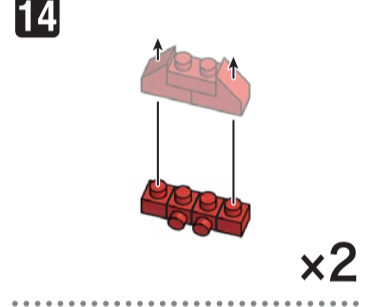

※別売りの「NB-019 ナノブロック専用ピンセット」を使うと組み立て、取りはずしに便利です。 / Use "NB-019 nanoblock® Tweezers" (sold separately) for an easy way to assemble and disassemble blocks.

- Green 1x2: x21
- Green 1x1: x1
- Green 1x4: x1
- Green 1x6: x2
- Red 1x2: x20
- Red 1x3: x10
- Red 1x4: x1
- Red 1x6: x4
- Red 1x8: x4
- Red 1x10: x1
- Red 1x12: x4
- Red 1x14: x32
- Red 1x16: x16
- Red 1x18: x11
- Red 1x20: x2
- Red 1x22: x21
- Red 1x24: x8
- Yellow 1x2: x2
- Yellow 1x4: x1
- Yellow 1x6: x2
- Black 1x2: x2
- Black 1x4: x2
- Black 1x6: x2
- Black 1x8: x2
- White 1x2: x5
- White 1x4: x5
- White 1x6: x2
- White 1x8: x4
- White 1x10: x1
- White 1x12: x2
- White 1x14: x1
- White 1x16: x6
- White 1x18: x2
- White 1x20: x6
- Clear 1x2: x2

- オプション ブロック
Optional blocks
- White 1x10: x10
 - White 1x10: x10
 - White 1x10: x10

完成!
Finished!

別売りのミニナノシリーズを一緒に飾ることができます。
Display this set by using the "mininano PEANUTS series" (sold separately)

ミニナノを配置する際には、必要に応じて を使用してください。
If necessary, please use to set the mininano in place.