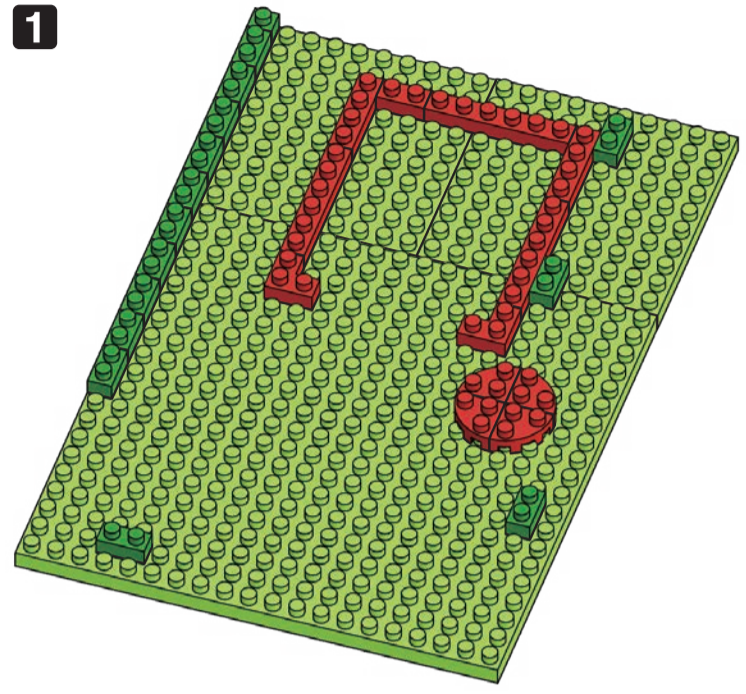

※別売りの「NB-019 ナノブロック専用ピンセット」を使うと組み立て、取りはずしに便利です。 / Use "NB-019 nanoblock® Tweezers" (sold separately) for an easy way to assemble and disassemble blocks.

- Green 1x2: x21
- Green 1x1: x1
- Green 1x4: x1
- Green 1x6: x2
- Red 1x2: x20
- Red 1x3: x10
- Red 1x4: x1
- Red 1x6: x4
- Red 1x8: x4
- Red 1x10: x1
- Red 1x12: x4
- Red 1x14: x32
- Red 1x16: x16
- Red 1x18: x11
- Red 1x20: x2
- Red 1x22: x21
- Red 1x24: x8
- Yellow 1x2: x2
- Yellow 1x4: x1
- Yellow 1x6: x2
- Black 1x2: x2
- Black 1x4: x2
- Black 1x6: x2
- Black 1x8: x2
- White 1x2: x5
- White 1x4: x5
- White 1x6: x2
- White 1x8: x4
- White 1x10: x1
- White 1x12: x2
- White 1x14: x1
- White 1x16: x6
- White 1x18: x2
- White 1x20: x6
- Clear 1x2: x2

- オプション ブロック
Optional blocks
- White 1x10: x10
 - White 1x10: x10
 - White 1x10: x10

完成!
Finished!

別売りのミニナノシリーズを一緒に飾ることができます。
Display this set by using the "mininano PEANUTS series" (sold separately)

ミニナノを配置する際には、必要に応じて を使用してください。
If necessary, please use to set the mininano in place.