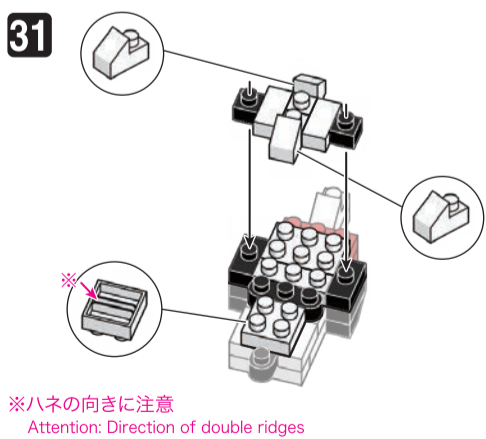

※別売りの「NB-019 ナノブロック専用ピンセット」を使うと組み立て、取りはずしに便利です。 / Use "NB-019 nanoblock® Tweezers" (sold separately) for an easy way to assemble and disassemble blocks.

- Green 1x2: x21
- Green 1x1: x1
- Green 1x4: x1
- Green 1x6: x2
- Red 1x2: x20
- Red 1x3: x10
- Red 1x4: x1
- Red 1x6: x4
- Red 1x8: x4
- Red 1x10: x1
- Red 1x12: x4
- Red 1x14: x32
- Red 1x16: x16
- Red 1x18: x11
- Red 1x20: x2
- Red 1x22: x21
- Red 1x24: x8
- Yellow 1x2: x2
- Yellow 1x4: x1
- Yellow 1x6: x2
- Black 1x2: x2
- Black 1x4: x2
- Black 1x6: x2
- Black 1x8: x2
- White 1x2: x5
- White 1x4: x5
- White 1x6: x2
- White 1x8: x4
- White 1x10: x1
- White 1x12: x2
- White 1x14: x1
- White 1x16: x6
- White 1x18: x2
- White 1x20: x6
- Clear 1x2: x2

- オプション ブロック
Optional blocks
- White 1x10: x10
 - White 1x10: x10
 - White 1x10: x10

完成!
Finished!

別売りのミニナノシリーズを一緒に飾ることができます。
Display this set by using the "mininano PEANUTS series" (sold separately)

ミニナノを配置する際には、必要に応じて を使用してください。
If necessary, please use to set the mininano in place.