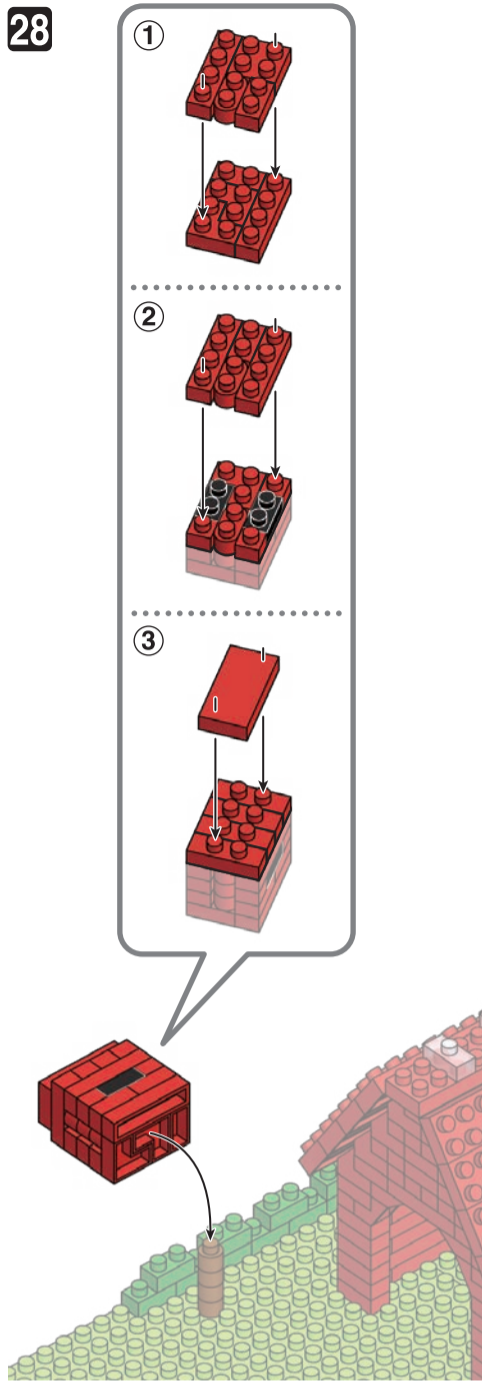

※別売りの「NB-019 ナノブロック専用ピンセット」を使うと組み立て、取りはずしに便利です。 / Use "NB-019 nanoblock® Tweezers" (sold separately) for an easy way to assemble and disassemble blocks.

- Green 1x2: x21
- Green 1x1: x1
- Green 1x4: x1
- Green 1x6: x2
- Red 1x2: x20
- Red 1x3: x10
- Red 1x4: x1
- Red 1x6: x4
- Red 1x8: x4
- Red 1x10: x1
- Red 1x12: x4
- Red 1x14: x32
- Red 1x16: x16
- Red 1x18: x11
- Red 1x20: x2
- Red 1x22: x21
- Red 1x24: x8
- Yellow 1x2: x2
- Yellow 1x4: x1
- Yellow 1x6: x2
- Black 1x2: x2
- Black 1x4: x2
- Black 1x6: x2
- Black 1x8: x2
- White 1x2: x5
- White 1x4: x5
- White 1x6: x2
- White 1x8: x4
- White 1x10: x1
- White 1x12: x2
- White 1x14: x1
- White 1x16: x6
- White 1x18: x2
- White 1x20: x6
- Clear 1x2: x2

- オプション ブロック
Optional blocks
- White 1x10: x10
 - White 1x10: x10
 - White 1x10: x10

完成!
Finished!

別売りのミニナノシリーズを一緒に飾ることができます。
Display this set by using the "mininano PEANUTS series" (sold separately)

ミニナノを配置する際には、必要に応じて を使用してください。
If necessary, please use to set the mininano in place.