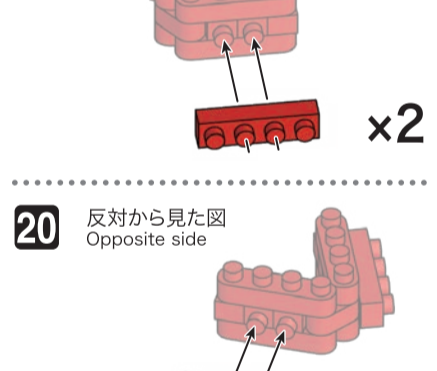

※別売りの「NB-019 ナノブロック専用ピンセット」を使うと組み立て、取りはずしに便利です。 / Use "NB-019 nanoblock® Tweezers" (sold separately) for an easy way to assemble and disassemble blocks.

- Green 1x2: x21
- Green 1x1: x1
- Green 1x4: x1
- Green 1x6: x2
- Red 1x2: x20
- Red 1x3: x10
- Red 1x4: x1
- Red 1x6: x4
- Red 1x8: x4
- Red 1x10: x1
- Red 1x12: x4
- Red 1x14: x32
- Red 1x16: x16
- Red 1x18: x11
- Red 1x20: x2
- Red 1x22: x21
- Red 1x24: x8
- Yellow 1x2: x2
- Yellow 1x4: x1
- Yellow 1x6: x2
- Black 1x2: x2
- Black 1x4: x2
- Black 1x6: x2
- Black 1x8: x2
- White 1x2: x5
- White 1x4: x5
- White 1x6: x2
- White 1x8: x4
- White 1x10: x1
- White 1x12: x2
- White 1x14: x1
- White 1x16: x6
- White 1x18: x2
- White 1x20: x6
- Clear 1x2: x2

- オプション ブロック
Optional blocks
- White 1x10: x10
 - White 1x10: x10
 - White 1x10: x10

完成!
Finished!

別売りのミニナノシリーズを一緒に飾ることができます。
Display this set by using the "mininano PEANUTS series" (sold separately)

ミニナノを配置する際には、必要に応じて を使用してください。
If necessary, please use to set the mininano in place.