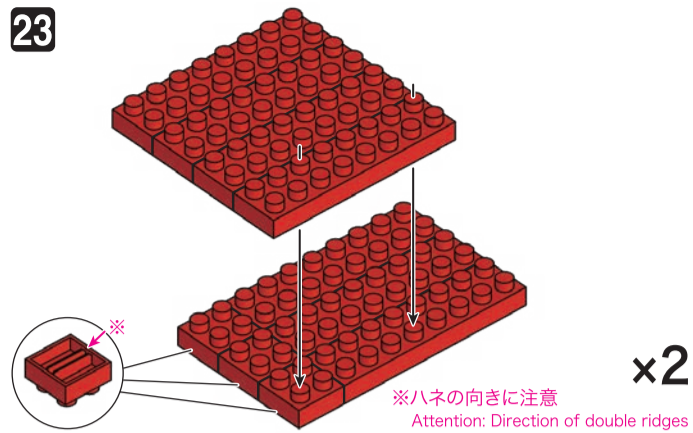

※別売りの「NB-019 ナノブロック専用ピンセット」を使うと組み立て、取りはずしに便利です。 / Use "NB-019 nanoblock® Tweezers" (sold separately) for an easy way to assemble and disassemble blocks.

- Green 1x2: x21
- Green 1x1: x1
- Green 1x4: x1
- Green 1x6: x2
- Red 1x2: x20
- Red 1x3: x10
- Red 1x4: x1
- Red 1x6: x4
- Red 1x8: x4
- Red 1x10: x1
- Red 1x12: x4
- Red 1x14: x32
- Red 1x16: x16
- Red 1x18: x11
- Red 1x20: x2
- Red 1x22: x21
- Red 1x24: x8
- Yellow 1x2: x2
- Yellow 1x4: x1
- Yellow 1x6: x2
- Black 1x2: x2
- Black 1x4: x2
- Black 1x6: x2
- Black 1x8: x2
- White 1x2: x5
- White 1x4: x5
- White 1x6: x2
- White 1x8: x4
- White 1x10: x1
- White 1x12: x2
- White 1x14: x1
- White 1x16: x6
- White 1x18: x2
- White 1x20: x6
- Clear 1x2: x2

- オプション ブロック
Optional blocks
- White 1x10: x10
 - White 1x10: x10
 - White 1x10: x10

完成!
Finished!

別売りのミニナノシリーズを一緒に飾ることができます。
Display this set by using the "mininano PEANUTS series" (sold separately)

ミニナノを配置する際には、必要に応じて を使用してください。
If necessary, please use to set the mininano in place.