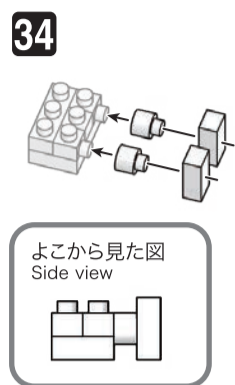

※別売りの「NB-019 ナノブロック専用ピンセット」を使うと組み立て、取りはずしに便利です。 / Use "NB-019 nanoblock® Tweezers" (sold separately) for an easy way to assemble and disassemble blocks.

- Green 1x2: x21
- Green 1x1: x1
- Green 1x4: x1
- Green 1x6: x2
- Red 1x2: x20
- Red 1x3: x10
- Red 1x4: x1
- Red 1x6: x4
- Red 1x8: x4
- Red 1x10: x1
- Red 1x12: x4
- Red 1x14: x32
- Red 1x16: x16
- Red 1x18: x11
- Red 1x20: x2
- Red 1x22: x21
- Red 1x24: x8
- Yellow 1x2: x2
- Yellow 1x4: x1
- Yellow 1x6: x2
- Black 1x2: x2
- Black 1x4: x2
- Black 1x6: x2
- Black 1x8: x2
- White 1x2: x5
- White 1x4: x5
- White 1x6: x2
- White 1x8: x4
- White 1x10: x1
- White 1x12: x2
- White 1x14: x1
- White 1x16: x6
- White 1x18: x2
- White 1x20: x6
- Clear 1x2: x2

- オプション ブロック
Optional blocks
- White 1x10: x10
 - White 1x10: x10
 - White 1x10: x10

完成!
Finished!

別売りのミニナノシリーズを一緒に飾ることができます。
Display this set by using the "mininano PEANUTS series" (sold separately)

ミニナノを配置する際には、必要に応じて を使用してください。
If necessary, please use to set the mininano in place.