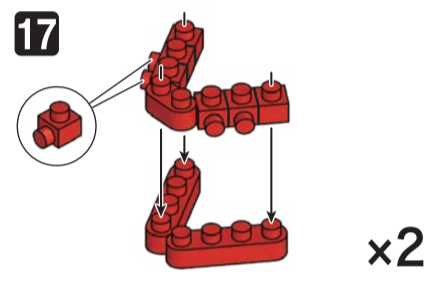

※別売りの「NB-019 ナノブロック専用ピンセット」を使うと組み立て、取りはずしに便利です。 / Use "NB-019 nanoblock® Tweezers" (sold separately) for an easy way to assemble and disassemble blocks.

- Green 1x2: x21
- Green 1x1: x1
- Green 1x4: x1
- Green 1x6: x2
- Red 1x2: x20
- Red 1x3: x10
- Red 1x4: x1
- Red 1x6: x4
- Red 1x8: x4
- Red 1x10: x1
- Red 1x12: x4
- Red 1x14: x32
- Red 1x16: x16
- Red 1x18: x11
- Red 1x20: x2
- Red 1x22: x21
- Red 1x24: x8
- Yellow 1x2: x2
- Yellow 1x4: x1
- Yellow 1x6: x2
- Black 1x2: x2
- Black 1x4: x2
- Black 1x6: x2
- Black 1x8: x2
- White 1x2: x5
- White 1x4: x5
- White 1x6: x2
- White 1x8: x4
- White 1x10: x1
- White 1x12: x2
- White 1x14: x1
- White 1x16: x6
- White 1x18: x2
- White 1x20: x6
- Clear 1x2: x2

- オプション ブロック
Optional blocks
- White 1x10: x10
 - White 1x10: x10
 - White 1x10: x10

完成!
Finished!

別売りのミニナノシリーズを一緒に飾ることができます。
Display this set by using the "mininano PEANUTS series" (sold separately)

ミニナノを配置する際には、必要に応じて を使用してください。
If necessary, please use to set the mininano in place.