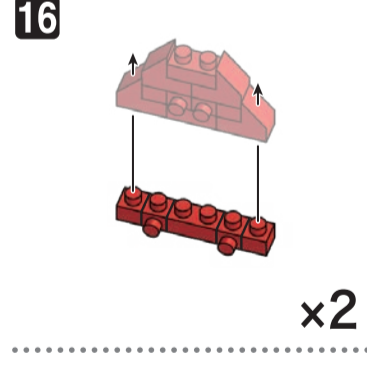

※別売りの「NB-019 ナノブロック専用ピンセット」を使うと組み立て、取りはずしに便利です。 / Use "NB-019 nanoblock® Tweezers" (sold separately) for an easy way to assemble and disassemble blocks.

- Green 1x2: x21
- Green 1x1: x1
- Green 1x4: x1
- Green 1x6: x2
- Red 1x2: x20
- Red 1x3: x10
- Red 1x4: x1
- Red 1x6: x4
- Red 1x8: x4
- Red 1x10: x1
- Red 1x12: x4
- Red 1x14: x32
- Red 1x16: x16
- Red 1x18: x11
- Red 1x20: x2
- Red 1x22: x21
- Red 1x24: x8
- Yellow 1x2: x2
- Yellow 1x4: x1
- Yellow 1x6: x2
- Black 1x2: x2
- Black 1x4: x2
- Black 1x6: x2
- Black 1x8: x2
- White 1x2: x5
- White 1x4: x5
- White 1x6: x2
- White 1x8: x4
- White 1x10: x1
- White 1x12: x2
- White 1x14: x1
- White 1x16: x6
- White 1x18: x2
- White 1x20: x6
- Clear 1x2: x2

- オプション ブロック
Optional blocks
- White 1x10: x10
 - White 1x10: x10
 - White 1x10: x10

完成!
Finished!

別売りのミニナノシリーズを一緒に飾ることができます。
Display this set by using the "mininano PEANUTS series" (sold separately)

ミニナノを配置する際には、必要に応じて を使用してください。
If necessary, please use to set the mininano in place.