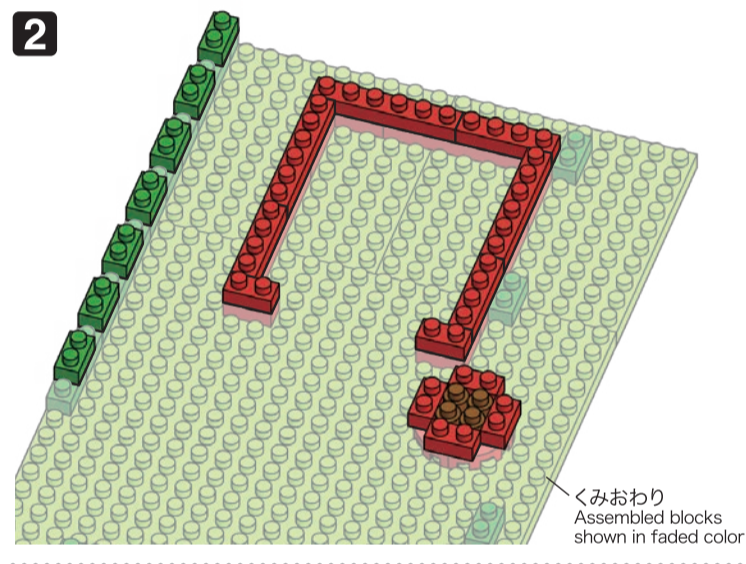

※別売りの「NB-019 ナノブロック専用ピンセット」を使うと組み立て、取りはずしに便利です。 / Use "NB-019 nanoblock® Tweezers" (sold separately) for an easy way to assemble and disassemble blocks.

- Green 1x2: x21
- Green 1x1: x1
- Green 1x4: x1
- Green 1x6: x2
- Red 1x2: x20
- Red 1x3: x10
- Red 1x4: x1
- Red 1x6: x4
- Red 1x8: x4
- Red 1x10: x1
- Red 1x12: x4
- Red 1x14: x32
- Red 1x16: x16
- Red 1x18: x11
- Red 1x20: x2
- Red 1x22: x21
- Red 1x24: x8
- Yellow 1x2: x2
- Yellow 1x4: x1
- Yellow 1x6: x2
- Black 1x2: x2
- Black 1x4: x2
- Black 1x6: x2
- Black 1x8: x2
- White 1x2: x5
- White 1x4: x5
- White 1x6: x2
- White 1x8: x4
- White 1x10: x1
- White 1x12: x2
- White 1x14: x1
- White 1x16: x6
- White 1x18: x2
- White 1x20: x6
- Clear 1x2: x2

- オプション ブロック
Optional blocks
- White 1x10: x10
 - White 1x10: x10
 - White 1x10: x10

完成!
Finished!

別売りのミニナノシリーズを一緒に飾ることができます。
Display this set by using the "mininano PEANUTS series" (sold separately)

ミニナノを配置する際には、必要に応じて を使用してください。
If necessary, please use to set the mininano in place.