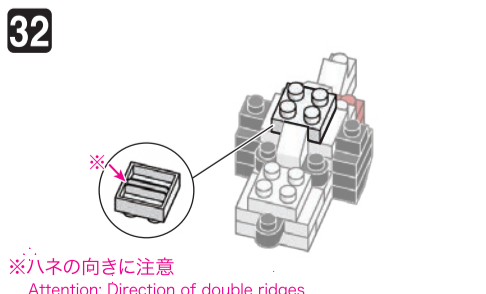

※別売りの「NB-019 ナノブロック専用ピンセット」を使うと組み立て、取りはずしに便利です。 / Use "NB-019 nanoblock® Tweezers" (sold separately) for an easy way to assemble and disassemble blocks.

- Green 1x2: x21
- Green 1x1: x1
- Green 1x4: x1
- Green 1x6: x2
- Red 1x2: x20
- Red 1x3: x10
- Red 1x4: x1
- Red 1x6: x4
- Red 1x8: x4
- Red 1x10: x1
- Red 1x12: x4
- Red 1x14: x32
- Red 1x16: x16
- Red 1x18: x11
- Red 1x20: x2
- Red 1x22: x21
- Red 1x24: x8
- Yellow 1x2: x2
- Yellow 1x4: x1
- Yellow 1x6: x2
- Black 1x2: x2
- Black 1x4: x2
- Black 1x6: x2
- Black 1x8: x2
- White 1x2: x5
- White 1x4: x5
- White 1x6: x2
- White 1x8: x4
- White 1x10: x1
- White 1x12: x2
- White 1x14: x1
- White 1x16: x6
- White 1x18: x2
- White 1x20: x6
- Clear 1x2: x2

- オプション ブロック
Optional blocks
- White 1x10: x10
 - White 1x10: x10
 - White 1x10: x10

完成!
Finished!

別売りのミニナノシリーズを一緒に飾ることができます。
Display this set by using the "mininano PEANUTS series" (sold separately)

ミニナノを配置する際には、必要に応じて を使用してください。
If necessary, please use to set the mininano in place.