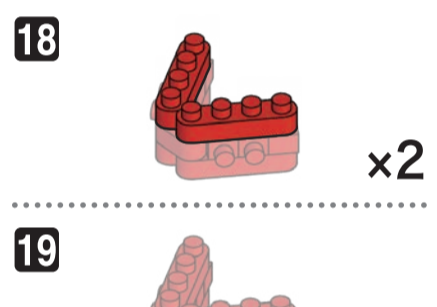

※別売りの「NB-019 ナノブロック専用ピンセット」を使うと組み立て、取りはずしに便利です。 / Use "NB-019 nanoblock® Tweezers" (sold separately) for an easy way to assemble and disassemble blocks.

- Green 1x2: x21
- Green 1x1: x1
- Green 1x4: x1
- Green 1x6: x2
- Red 1x2: x20
- Red 1x3: x10
- Red 1x4: x1
- Red 1x6: x4
- Red 1x8: x4
- Red 1x10: x1
- Red 1x12: x4
- Red 1x14: x32
- Red 1x16: x16
- Red 1x18: x11
- Red 1x20: x2
- Red 1x22: x21
- Red 1x24: x8
- Yellow 1x2: x2
- Yellow 1x4: x1
- Yellow 1x6: x2
- Black 1x2: x2
- Black 1x4: x2
- Black 1x6: x2
- Black 1x8: x2
- White 1x2: x5
- White 1x4: x5
- White 1x6: x2
- White 1x8: x4
- White 1x10: x1
- White 1x12: x2
- White 1x14: x1
- White 1x16: x6
- White 1x18: x2
- White 1x20: x6
- Clear 1x2: x2

- オプション ブロック
Optional blocks
- White 1x10: x10
 - White 1x10: x10
 - White 1x10: x10

完成!
Finished!

別売りのミニナノシリーズを一緒に飾ることができます。
Display this set by using the "mininano PEANUTS series" (sold separately)

ミニナノを配置する際には、必要に応じて を使用してください。
If necessary, please use to set the mininano in place.