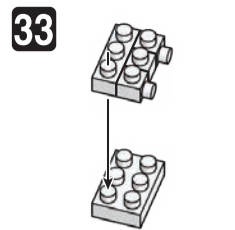

※別売りの「NB-019 ナノブロック専用ピンセット」を使うと組み立て、取りはずしに便利です。 / Use "NB-019 nanoblock® Tweezers" (sold separately) for an easy way to assemble and disassemble blocks.

- Green 1x2: x21
- Green 1x1: x1
- Green 1x4: x1
- Green 1x6: x2
- Red 1x2: x20
- Red 1x3: x10
- Red 1x4: x1
- Red 1x6: x4
- Red 1x8: x4
- Red 1x10: x1
- Red 1x12: x4
- Red 1x14: x32
- Red 1x16: x16
- Red 1x18: x11
- Red 1x20: x2
- Red 1x22: x21
- Red 1x24: x8
- Yellow 1x2: x2
- Yellow 1x4: x1
- Yellow 1x6: x2
- Black 1x2: x2
- Black 1x4: x2
- Black 1x6: x2
- Black 1x8: x2
- White 1x2: x5
- White 1x4: x5
- White 1x6: x2
- White 1x8: x4
- White 1x10: x1
- White 1x12: x2
- White 1x14: x1
- White 1x16: x6
- White 1x18: x2
- White 1x20: x6
- Clear 1x2: x2

- オプション ブロック
Optional blocks
- White 1x10: x10
 - White 1x10: x10
 - White 1x10: x10

完成!
Finished!

別売りのミニナノシリーズを一緒に飾ることができます。
Display this set by using the "mininano PEANUTS series" (sold separately)

ミニナノを配置する際には、必要に応じて を使用してください。
If necessary, please use to set the mininano in place.