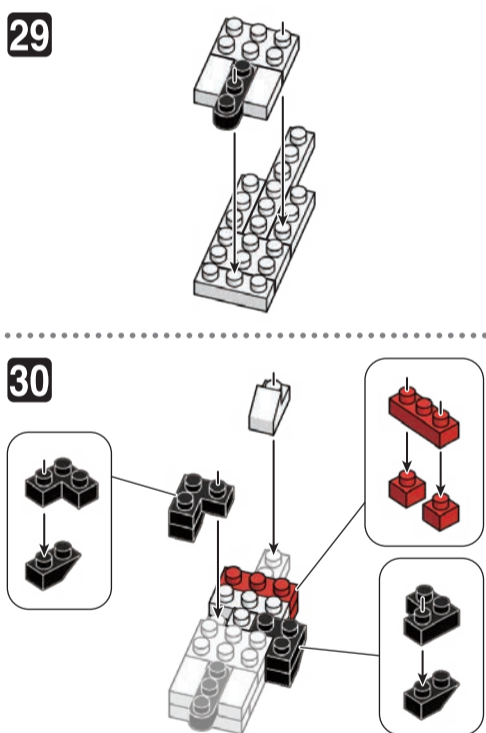

※別売りの「NB-019 ナノブロック専用ピンセット」を使うと組み立て、取りはずしに便利です。 / Use "NB-019 nanoblock® Tweezers" (sold separately) for an easy way to assemble and disassemble blocks.

- Green 1x2: x21
- Green 1x1: x1
- Green 1x4: x1
- Green 1x6: x2
- Red 1x2: x20
- Red 1x3: x10
- Red 1x4: x1
- Red 1x6: x4
- Red 1x8: x4
- Red 1x10: x1
- Red 1x12: x4
- Red 1x14: x32
- Red 1x16: x16
- Red 1x18: x11
- Red 1x20: x2
- Red 1x22: x21
- Red 1x24: x8
- Yellow 1x2: x2
- Yellow 1x4: x1
- Yellow 1x6: x2
- Black 1x2: x2
- Black 1x4: x2
- Black 1x6: x2
- Black 1x8: x2
- White 1x2: x5
- White 1x4: x5
- White 1x6: x2
- White 1x8: x4
- White 1x10: x1
- White 1x12: x2
- White 1x14: x1
- White 1x16: x6
- White 1x18: x2
- White 1x20: x6
- Clear 1x2: x2

- オプション ブロック
Optional blocks
- White 1x10: x10
 - White 1x10: x10
 - White 1x10: x10

完成!
Finished!

別売りのミニナノシリーズを一緒に飾ることができます。
Display this set by using the "mininano PEANUTS series" (sold separately)

ミニナノを配置する際には、必要に応じて を使用してください。
If necessary, please use to set the mininano in place.