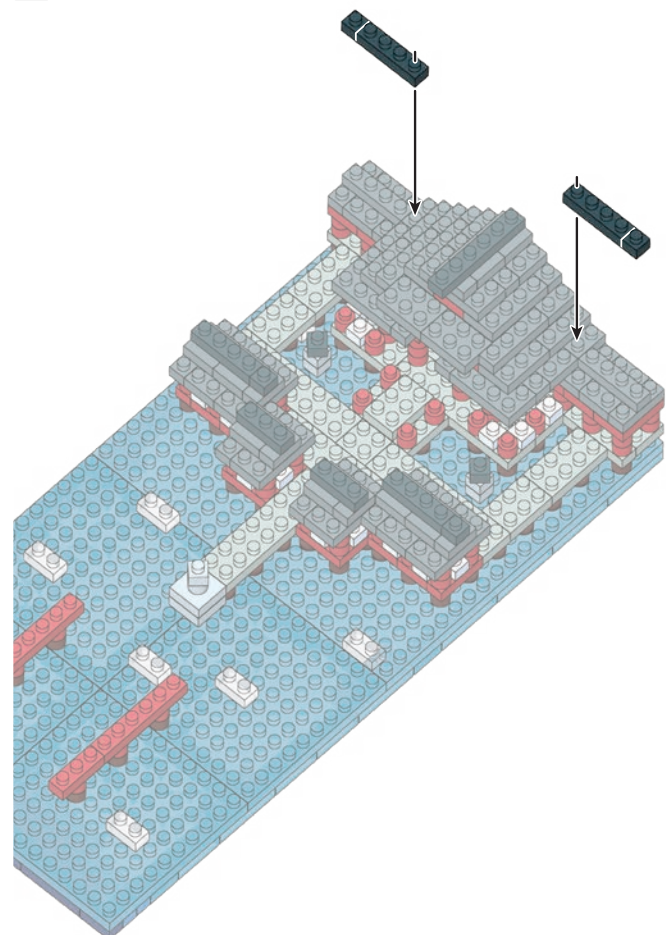

※別売りの「NB-019 ナノブロック専用ピンセット」や「NB-020 ナノブロックパッド」を使うと組み立て、取りはずしに便利です。
Use "NB-019 nanoblock Tweezers" and "NB-020 nanoblock Pad" (each sold separately) for an easy way to assemble and disassemble blocks.

9

- ① ダークグレー
Dark Gray
- ②
- ③
- ④
- ⑤
- ⑥
- ⑦

⑧ うらがえす
Turn the body over

10

11

12

13

- ①
- ②
- ③
- ④
- ⑤
- ⑥
- ⑦
- ⑧

完成!
Finished!

※部品は多めに入っております
Extra blocks included