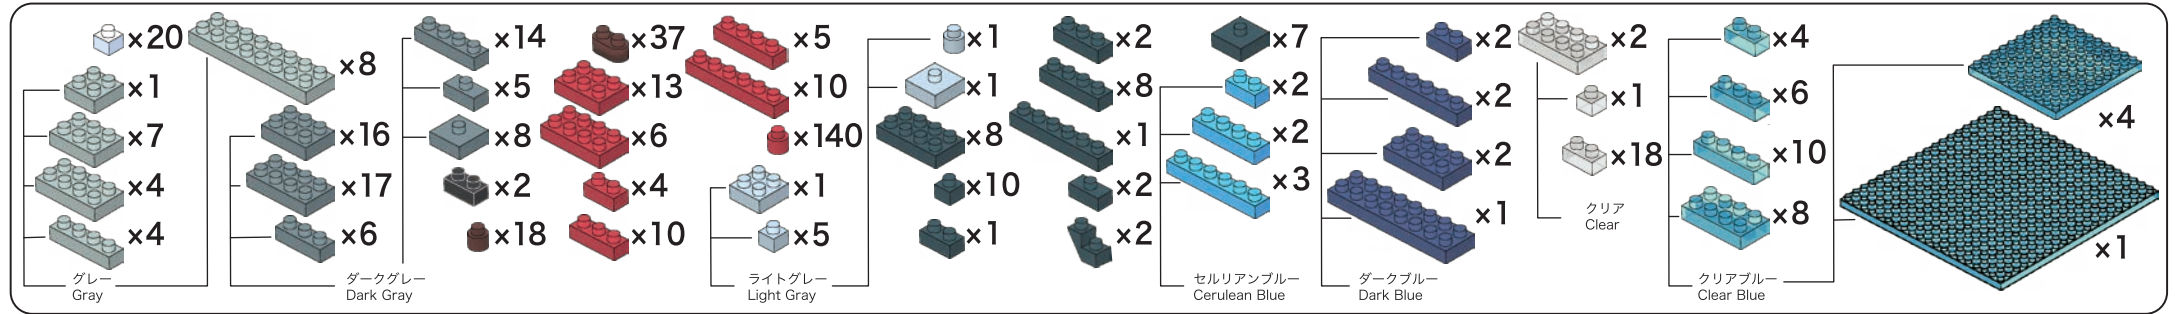

※別売りの「NB-019 ナノブロック専用ピンセット」や「NB-020 ナノブロックパッド」を使うと組み立て、取りはずしに便利です。
Use "NB-019 nanoblock Tweezers" and "NB-020 nanoblock Pad" (each sold separately) for an easy way to assemble and disassemble blocks.

9

- ① ダークグレー
Dark Gray
- ②
- ③
- ④
- ⑤
- ⑥
- ⑦

⑧ うらがえす
Turn the body over

10

11

12

13

- ①
- ②
- ③
- ④
- ⑤
- ⑥
- ⑦
- ⑧