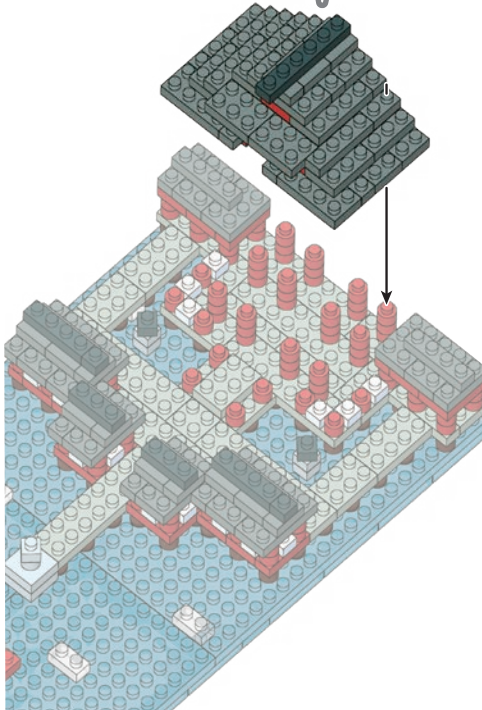

※別売りの「NB-019 ナノブロック専用ピンセット」や「NB-020 ナノブロックパッド」を使うと組み立て、取りはずしに便利です。
Use "NB-019 nanoblock Tweezers" and "NB-020 nanoblock Pad" (each sold separately) for an easy way to assemble and disassemble blocks.

9

- ① ダークグレー
Dark Gray
- ②
- ③
- ④
- ⑤
- ⑥
- ⑦

⑧ うらがえす
Turn the body over

10

11

12

13

- ①
- ②
- ③
- ④
- ⑤
- ⑥
- ⑦
- ⑧

完成!
Finished!

※部品は多めに入っております
Extra blocks included