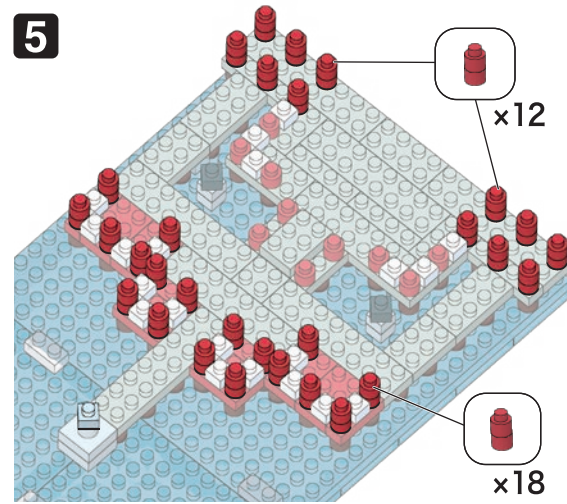

※別売りの「NB-019 ナノブロック専用ピンセット」や「NB-020 ナノブロックパッド」を使うと組み立て、取りはずしに便利です。
Use "NB-019 nanoblock Tweezers" and "NB-020 nanoblock Pad" (each sold separately) for an easy way to assemble and disassemble blocks.

9

- ① ダークグレー
Dark Gray
- ②
- ③
- ④
- ⑤
- ⑥
- ⑦

⑧ うらがえす
Turn the body over

10

11

12

13

- ①
- ②
- ③
- ④
- ⑤
- ⑥
- ⑦
- ⑧

完成!
Finished!

※部品は多めに入っております
Extra blocks included