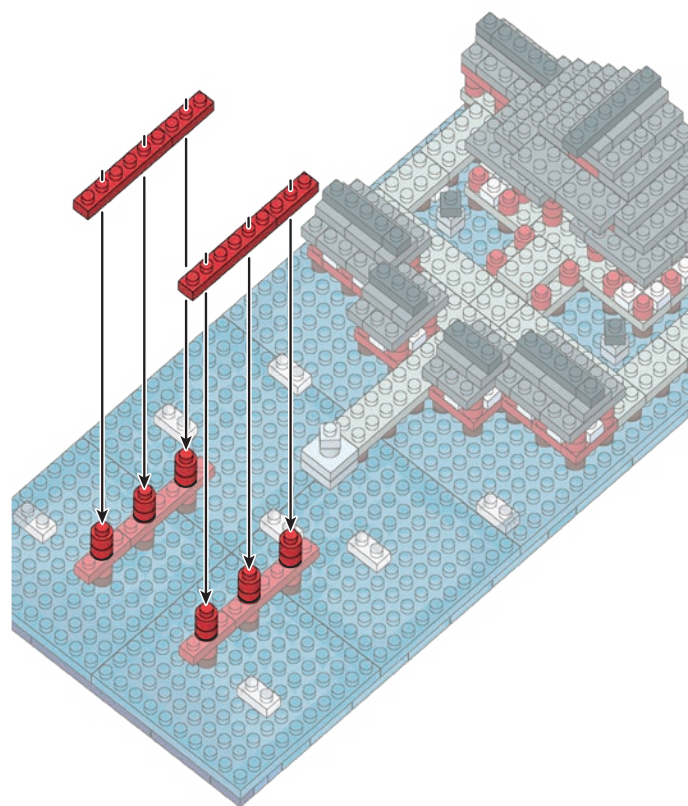

※別売りの「NB-019 ナノブロック専用ピンセット」や「NB-020 ナノブロックパッド」を使うと組み立て、取りはずしに便利です。
Use "NB-019 nanoblock Tweezers" and "NB-020 nanoblock Pad" (each sold separately) for an easy way to assemble and disassemble blocks.

9

- ① ダークグレー
Dark Gray
- ②
- ③
- ④
- ⑤
- ⑥
- ⑦

⑧ うらがえす
Turn the body over

10

11

12

13

- ①
- ②
- ③
- ④
- ⑤
- ⑥
- ⑦
- ⑧

完成!
Finished!

※部品は多めに入っております
Extra blocks included