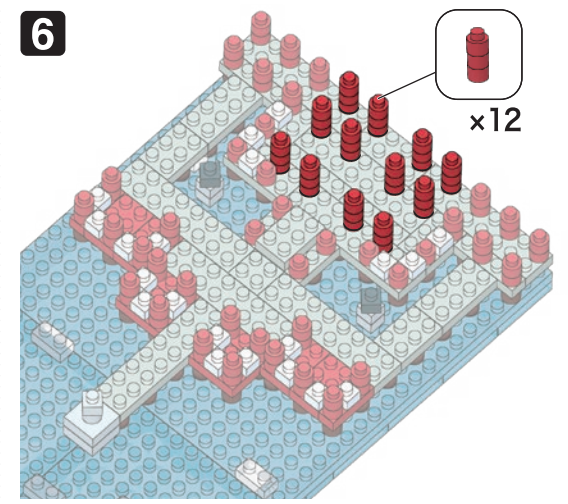

※別売りの「NB-019 ナノブロック専用ピンセット」や「NB-020 ナノブロックパッド」を使うと組み立て、取りはずしに便利です。
Use "NB-019 nanoblock Tweezers" and "NB-020 nanoblock Pad" (each sold separately) for an easy way to assemble and disassemble blocks.

9

- ① ダークグレー
Dark Gray
- ②
- ③
- ④
- ⑤
- ⑥
- ⑦

⑧ うらがえす
Turn the body over

10

11

12

13

- ①
- ②
- ③
- ④
- ⑤
- ⑥
- ⑦
- ⑧