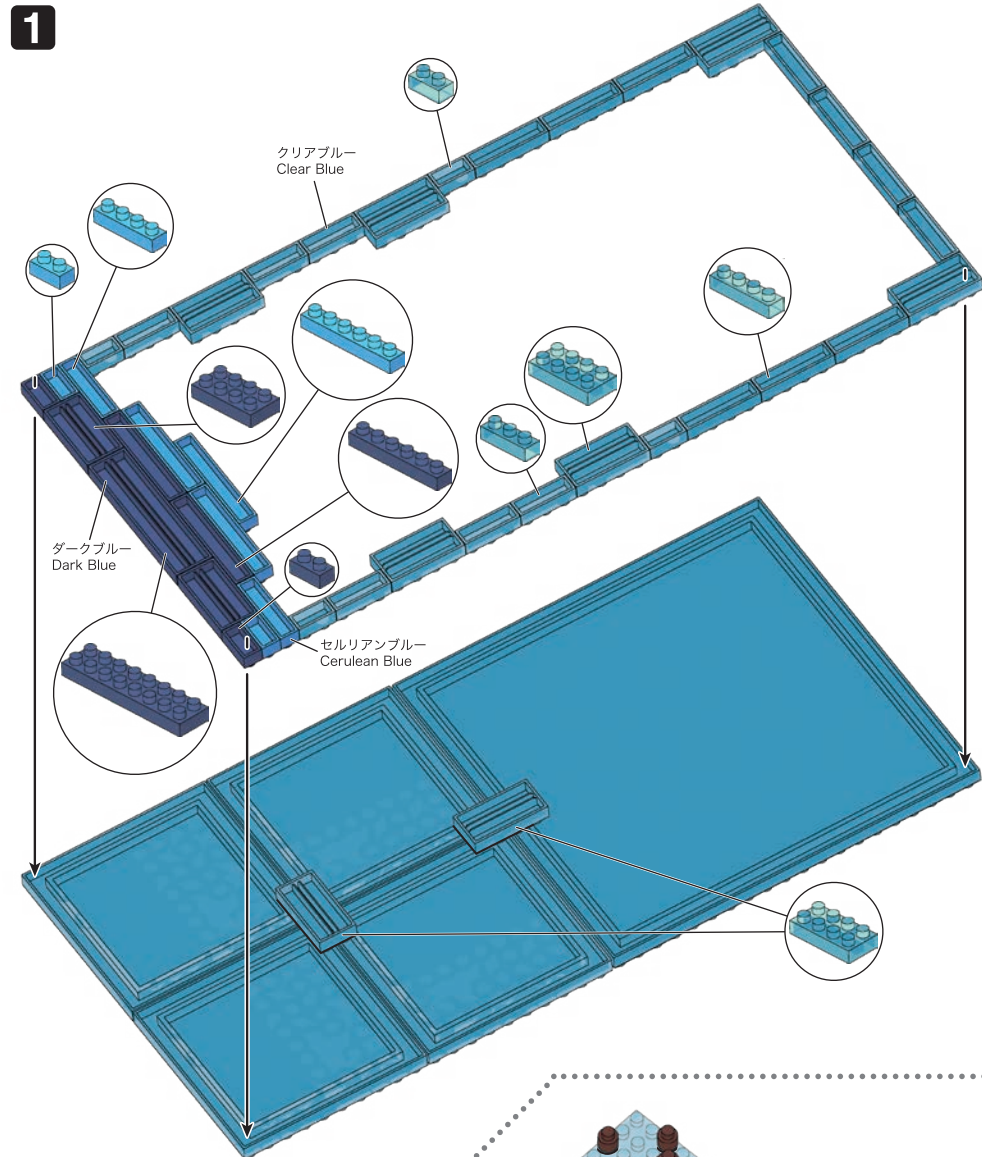

※別売りの「NB-019 ナノブロック専用ピンセット」や「NB-020 ナノブロックパッド」を使うと組み立て、取りはずしに便利です。
Use "NB-019 nanoblock Tweezers" and "NB-020 nanoblock Pad" (each sold separately) for an easy way to assemble and disassemble blocks.

9

- ① ダークグレー
Dark Gray
- ②
- ③
- ④
- ⑤
- ⑥
- ⑦

⑧ うらがえす
Turn the body over

10

11

12

13

- ①
- ②
- ③
- ④
- ⑤
- ⑥
- ⑦
- ⑧