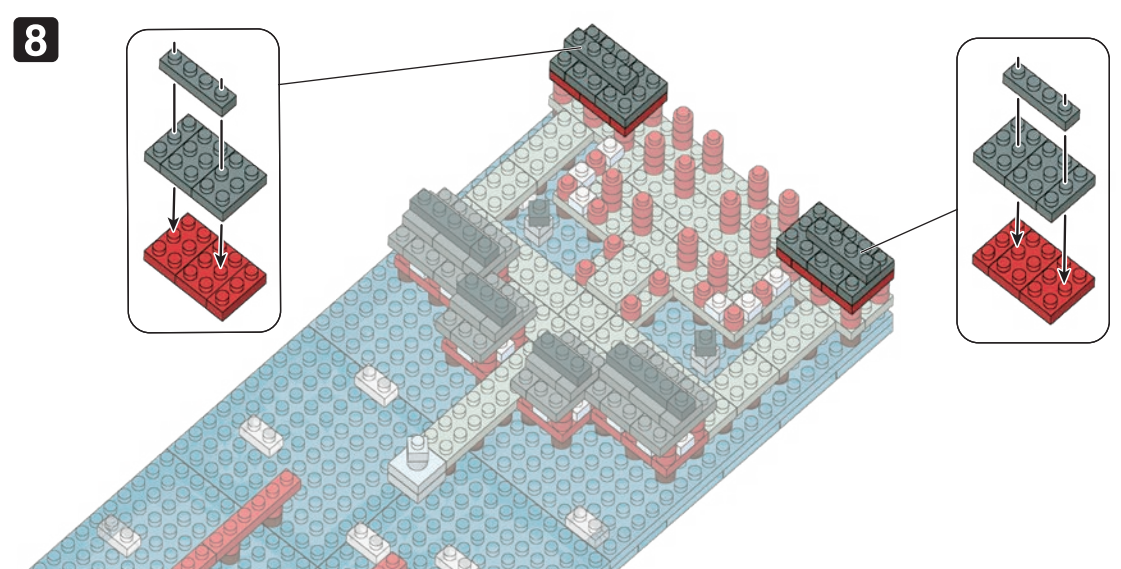

※別売りの「NB-019 ナノブロック専用ピンセット」や「NB-020 ナノブロックパッド」を使うと組み立て、取りはずしに便利です。
Use "NB-019 nanoblock Tweezers" and "NB-020 nanoblock Pad" (each sold separately) for an easy way to assemble and disassemble blocks.

9

- ① ダークグレー
Dark Gray
- ②
- ③
- ④
- ⑤
- ⑥
- ⑦

⑧ うらがえす
Turn the body over

10

11

12

13

- ①
- ②
- ③
- ④
- ⑤
- ⑥
- ⑦
- ⑧