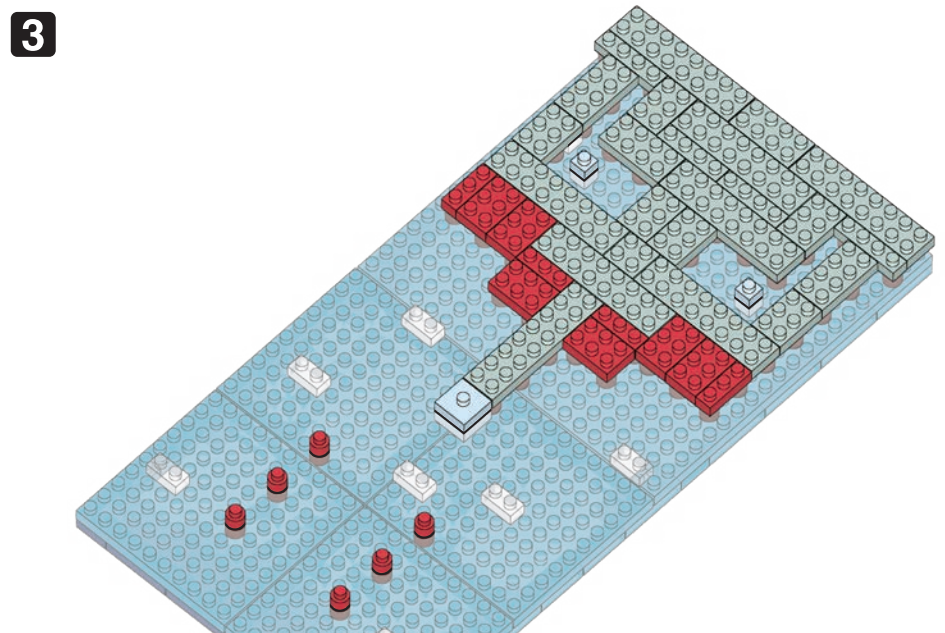

※別売りの「NB-019 ナノブロック専用ピンセット」や「NB-020 ナノブロックパッド」を使うと組み立て、取りはずしに便利です。
Use "NB-019 nanoblock Tweezers" and "NB-020 nanoblock Pad" (each sold separately) for an easy way to assemble and disassemble blocks.

9

- ① ダークグレー
Dark Gray
- ②
- ③
- ④
- ⑤
- ⑥
- ⑦

⑧ うらがえす
Turn the body over

10

11

12

13

- ①
- ②
- ③
- ④
- ⑤
- ⑥
- ⑦
- ⑧

完成!
Finished!

※部品は多めに入っております
Extra blocks included