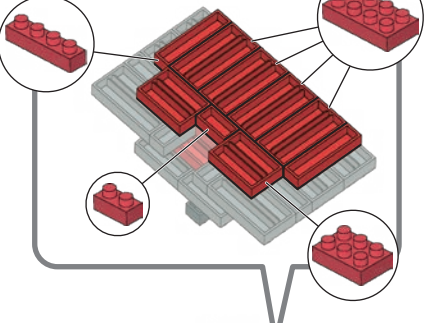

※別売りの「NB-019 ナノブロック専用ピンセット」や「NB-020 ナノブロックパッド」を使うと組み立て、取りはずしに便利です。
Use "NB-019 nanoblock Tweezers" and "NB-020 nanoblock Pad" (each sold separately) for an easy way to assemble and disassemble blocks.

9

- ① ダークグレー
Dark Gray
- ②
- ③
- ④
- ⑤
- ⑥
- ⑦

⑧ うらがえす
Turn the body over

10

11

12

13

- ①
- ②
- ③
- ④
- ⑤
- ⑥
- ⑦
- ⑧

完成!
Finished!

※部品は多めに入っております
Extra blocks included