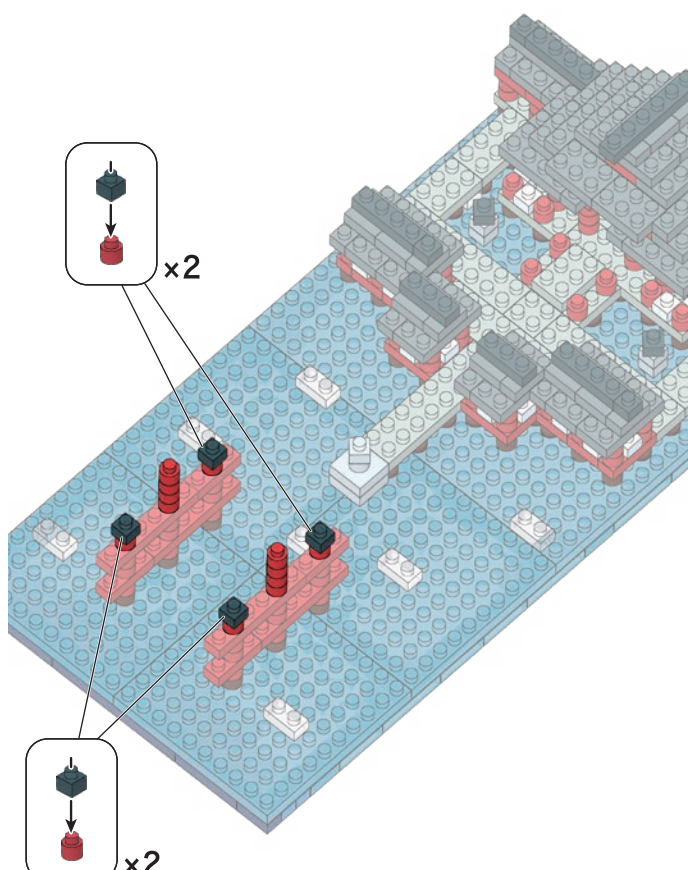

※別売りの「NB-019 ナノブロック専用ピンセット」や「NB-020 ナノブロックパッド」を使うと組み立て、取りはずしに便利です。
Use "NB-019 nanoblock Tweezers" and "NB-020 nanoblock Pad" (each sold separately) for an easy way to assemble and disassemble blocks.

9

- ① ダークグレー
Dark Gray
- ②
- ③
- ④
- ⑤
- ⑥
- ⑦

⑧ うらがえす
Turn the body over

10

11

12

13

- ①
- ②
- ③
- ④
- ⑤
- ⑥
- ⑦
- ⑧