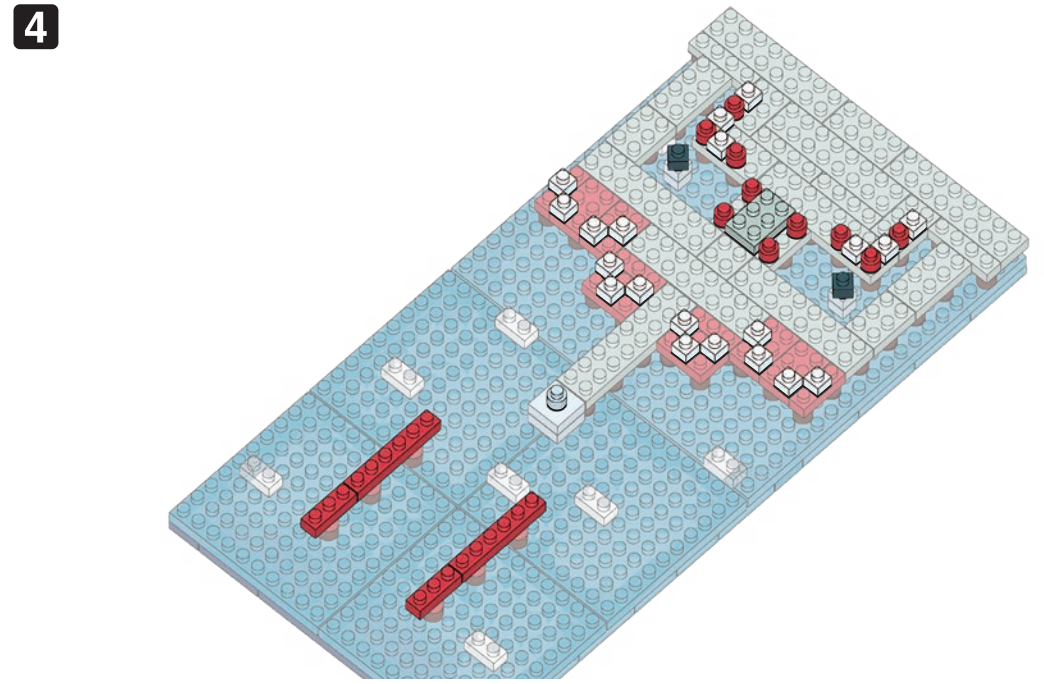

※別売りの「NB-019 ナノブロック専用ピンセット」や「NB-020 ナノブロックパッド」を使うと組み立て、取りはずしに便利です。
Use "NB-019 nanoblock Tweezers" and "NB-020 nanoblock Pad" (each sold separately) for an easy way to assemble and disassemble blocks.

9

- ① ダークグレー
Dark Gray
- ②
- ③
- ④
- ⑤
- ⑥
- ⑦

⑧ うらがえす
Turn the body over

10

11

12

13

- ①
- ②
- ③
- ④
- ⑤
- ⑥
- ⑦
- ⑧