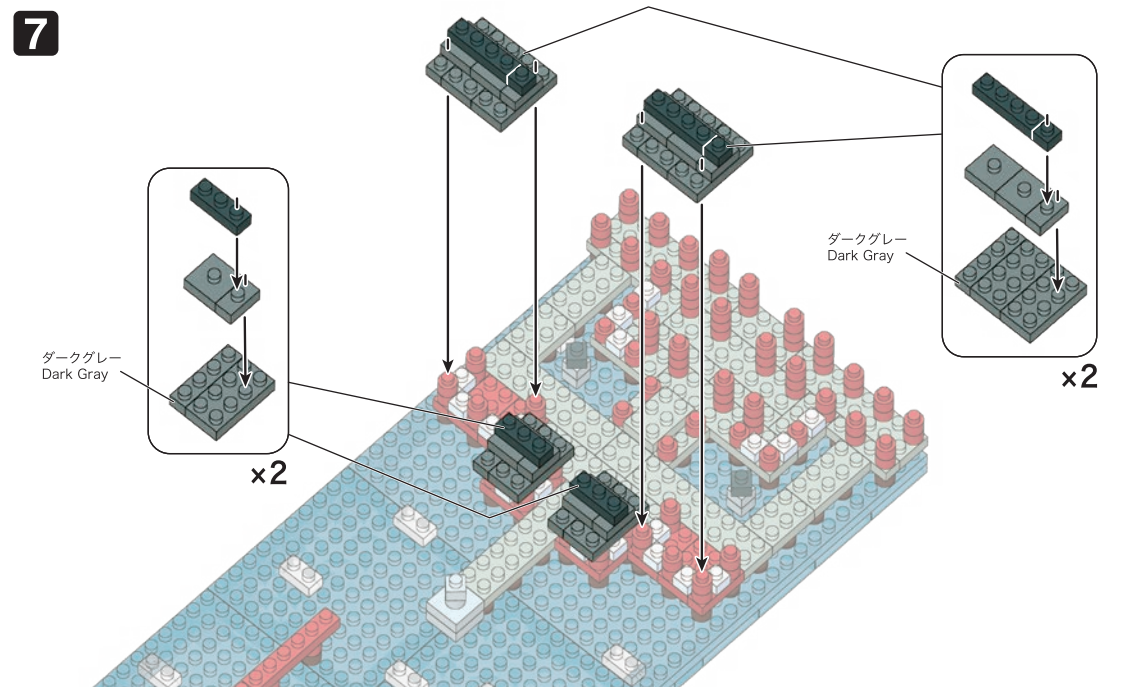

※別売りの「NB-019 ナノブロック専用ピンセット」や「NB-020 ナノブロックパッド」を使うと組み立て、取りはずしに便利です。
Use "NB-019 nanoblock Tweezers" and "NB-020 nanoblock Pad" (each sold separately) for an easy way to assemble and disassemble blocks.

9

- ① ダークグレー
Dark Gray
- ②
- ③
- ④
- ⑤
- ⑥
- ⑦

⑧ うらがえす
Turn the body over

10

11

12

13

- ①
- ②
- ③
- ④
- ⑤
- ⑥
- ⑦
- ⑧