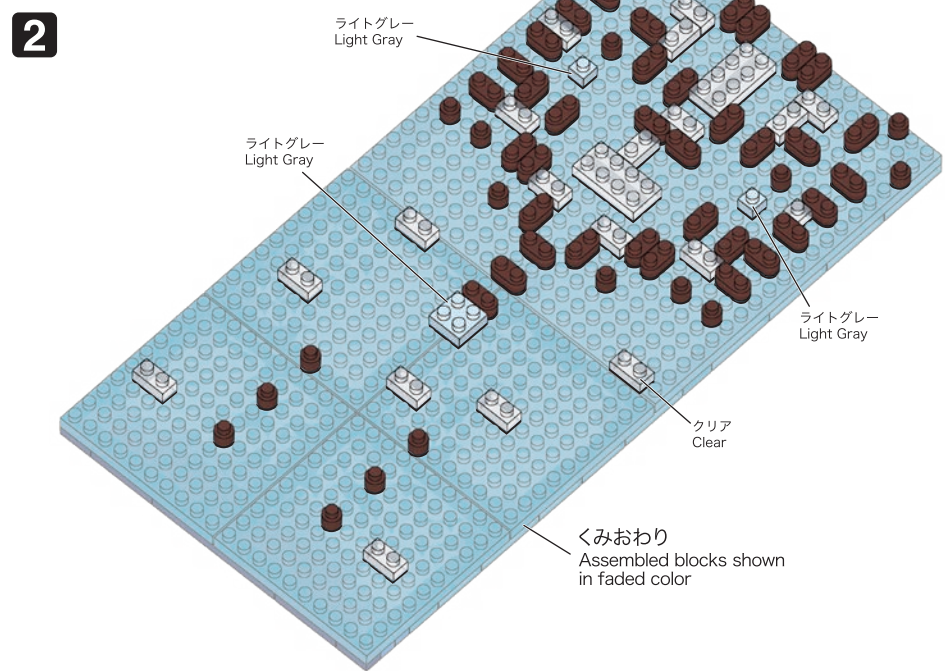

※別売りの「NB-019 ナノブロック専用ピンセット」や「NB-020 ナノブロックパッド」を使うと組み立て、取りはずしに便利です。
Use "NB-019 nanoblock Tweezers" and "NB-020 nanoblock Pad" (each sold separately) for an easy way to assemble and disassemble blocks.

9

- ① ダークグレー
Dark Gray
- ②
- ③
- ④
- ⑤
- ⑥
- ⑦

⑧ うらがえす
Turn the body over

10

11

12

13

- ①
- ②
- ③
- ④
- ⑤
- ⑥
- ⑦
- ⑧