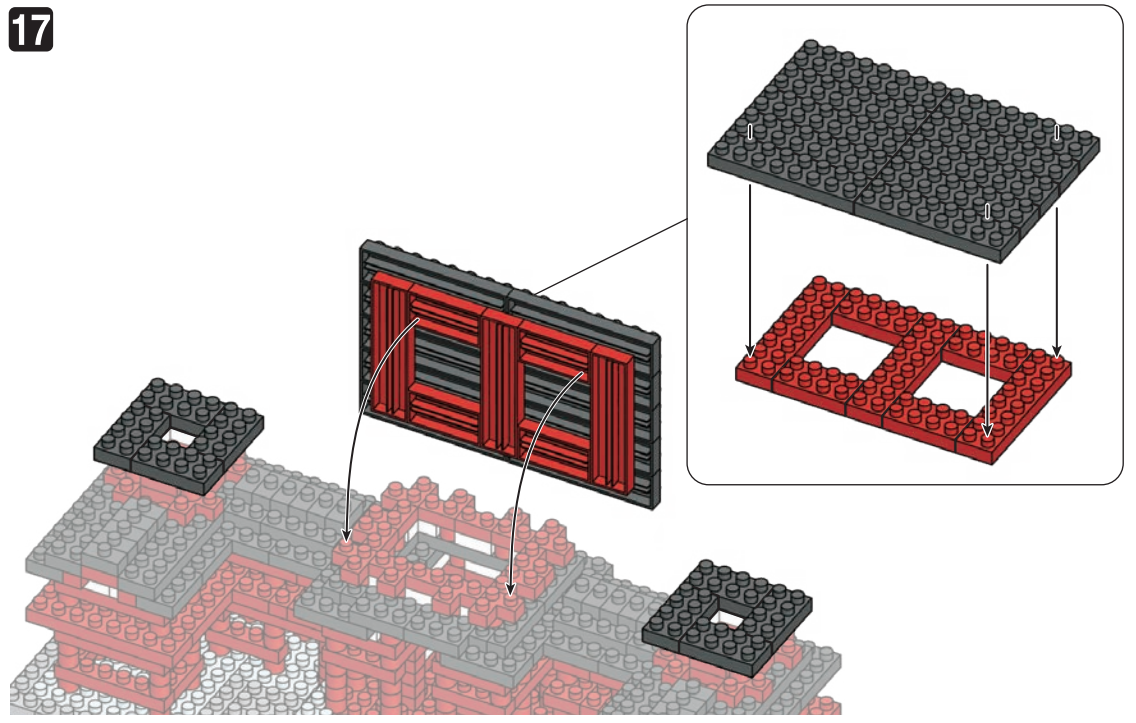

※別売りの「NB-019 ナノブロック専用ピンセット」を使うと組み立て、取りはずしに便利です。
 Use "NB-019 nanoblock Tweezers" (sold separately) for an easy way to assemble and disassemble blocks.

x4	x10	x6	x226	x25	x4	x22	x4	x14	x26	x16	x2
x10	x30	x22	x1	x30	x9	x33	x29	x12	x10	x1	x2
x27	x22	x23	x1	x12	x5	x16	x6	x22	x8	x51	x4
x15	x6	x8	x2	x2			グレー Gray	ライトグレー Light Gray	ホワイト White	x2	x4

11

12

13

14

15

16

17

18

19

20

21

完成!
Finished!

※ナノイドは好きな所に置いてください。
Put nanoid® in your favorite place.

※部品は多めに入っております
Extra blocks included