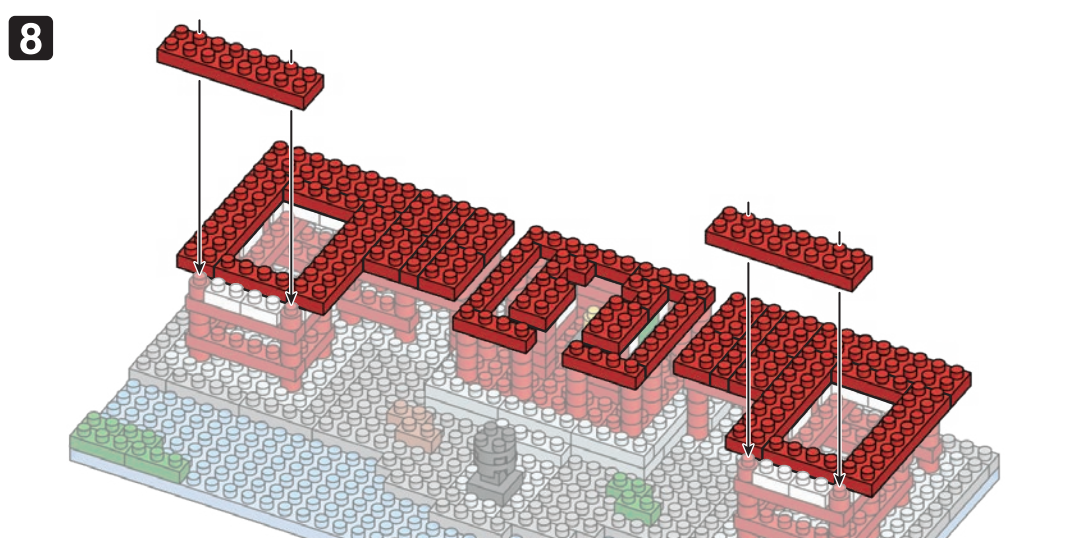

※別売りの「NB-019 ナノブロック専用ピンセット」を使うと組み立て、取りはずしに便利です。
 Use "NB-019 nanoblock Tweezers" (sold separately) for an easy way to assemble and disassemble blocks.

x4	x10	x6	x226	x25	x4	x22	x4	x14	x26	x16	x2
x10	x30	x22	x1	x30	x9	x33	x29	x12	x10	x1	x2
x27	x22	x23	x1	x12	x5	x16	x6	x22	x8	x51	x4
x15	x6	x8	x2	x2			グレー Gray	ライトグレー Light Gray	ホワイト White	x2	x4

11

12

13

14

15

16

17

18