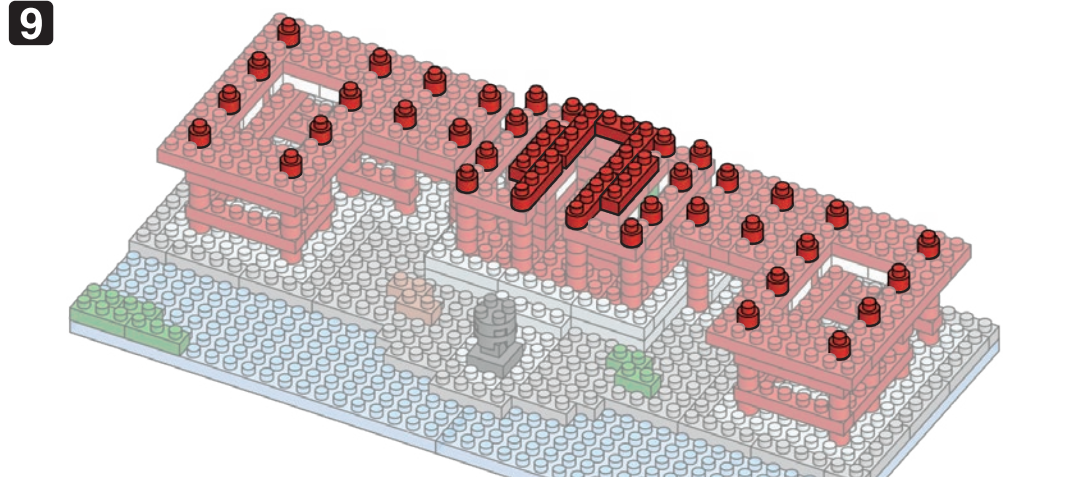

※別売りの「NB-019 ナノブロック専用ピンセット」を使うと組み立て、取りはずしに便利です。
 Use "NB-019 nanoblock Tweezers" (sold separately) for an easy way to assemble and disassemble blocks.

x4	x10	x6	x226	x25	x4	x22	x4	x14	x26	x16	x2
x10	x30	x22	x1	x30	x9	x33	x29	x12	x10	x1	x2
x27	x22	x23	x1	x12	x5	x16	x6	x22	x8	x51	x4
x15	x6	x8	x2	x2			グレー Gray	ライトグレー Light Gray	ホワイト White	x2	x4

11

12

13

14

15

16

17

18