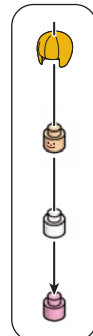

※別売りの「NB-019 ナノブロック専用ピンセット」を使うと組み立て、取りはずしに便利です。
 Use "NB-019 nanoblock Tweezers" (sold separately) for an easy way to assemble and disassemble blocks.

x4	x10	x6	x226	x25	x4	x22	x4	x14	x26	x16	x2
x10	x30	x22	x1	x30	x9	x33	x29	x12	x10	x1	x2
x27	x22	x23	x1	x12	x5	x16	x6	x22	x8	x51	x4
x15	x6	x8	x2	x2			グレー Gray	ライトグレー Light Gray	ホワイト White	x2	x4

19

20

21

完成!
Finished!

※ナノイドは好きな所に置いてください。
Put nanoid® in your favorite place.

※部品は多めに入っております
Extra blocks included