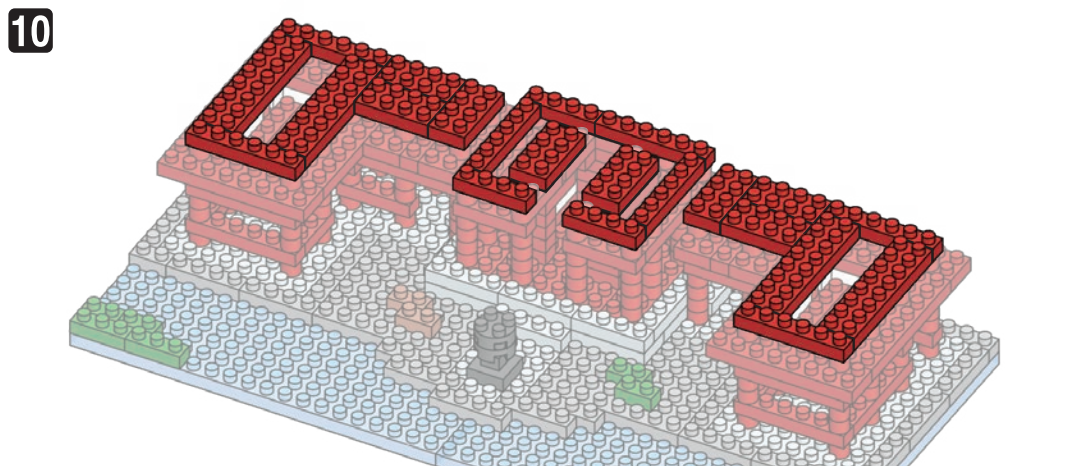

※別売りの「NB-019 ナノブロック専用ピンセット」を使うと組み立て、取りはずしに便利です。
 Use "NB-019 nanoblock Tweezers" (sold separately) for an easy way to assemble and disassemble blocks.

x4	x10	x6	x226	x25	x4	x22	x4	x14	x26	x16	x2
x10	x30	x22	x1	x30	x9	x33	x29	x12	x10	x1	x2
x27	x22	x23	x1	x12	x5	x16	x6	x22	x8	x51	x4
x15	x6	x8	x2	x2			グレー Gray	ライトグレー Light Gray	ホワイト White	x2	x4

11

12

13

14

15

16

17

18