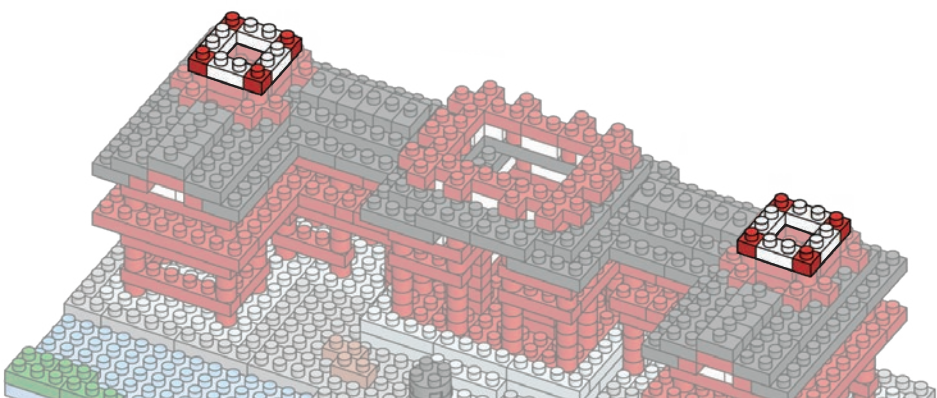

※別売りの「NB-019 ナノブロック専用ピンセット」を使うと組み立て、取りはずしに便利です。
 Use "NB-019 nanoblock Tweezers" (sold separately) for an easy way to assemble and disassemble blocks.

x4	x10	x6	x226	x25	x4	x22	x4	x14	x26	x16	x2
x10	x30	x22	x1	x30	x9	x33	x29	x12	x10	x1	x2
x27	x22	x23	x1	x12	x5	x16	x6	x22	x8	x51	x4
x15	x6	x8	x2	x2			グレー Gray	ライトグレー Light Gray	ホワイト White	x2	x4

11

12

13

14

15

16

17

18

19

20

21

完成!
Finished!

※ナノイドは好きな所に置いてください。
Put nanoid® in your favorite place.

※部品は多めに入っております
Extra blocks included