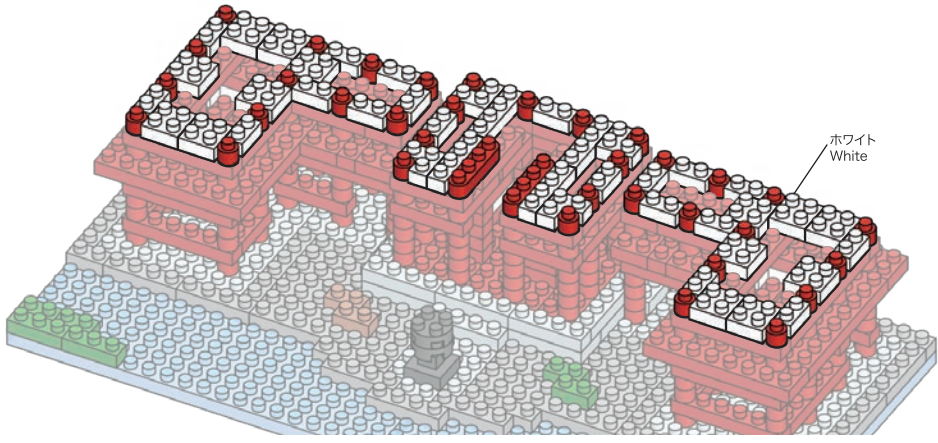

※別売りの「NB-019 ナノブロック専用ピンセット」を使うと組み立て、取りはずしに便利です。
 Use "NB-019 nanoblock Tweezers" (sold separately) for an easy way to assemble and disassemble blocks.

x4	x10	x6	x226	x25	x4	x22	x4	x14	x26	x16	x2
x10	x30	x22	x1	x30	x9	x33	x29	x12	x10	x1	x2
x27	x22	x23	x1	x12	x5	x16	x6	x22	x8	x51	x4
x15	x6	x8	x2	x2			グレー Gray	ライトグレー Light Gray	ホワイト White	x2	x4

11

12

13

14

15

16

17

18