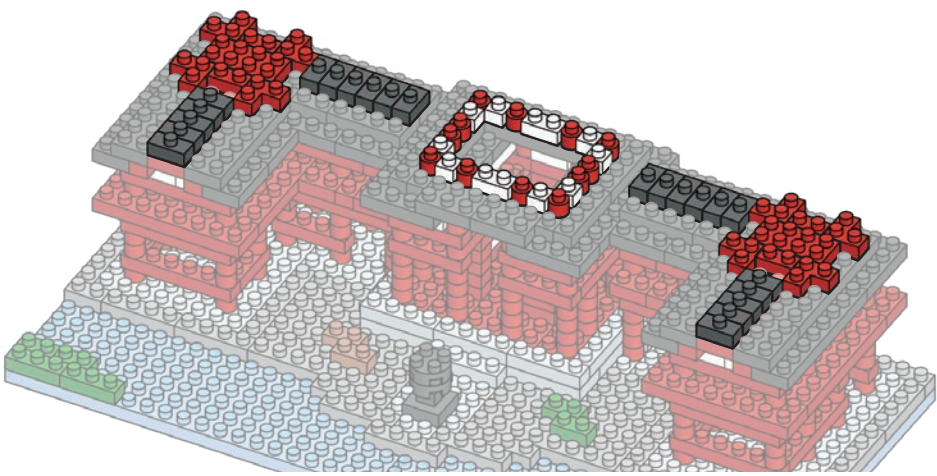

※別売りの「NB-019 ナノブロック専用ピンセット」を使うと組み立て、取りはずしに便利です。
 Use "NB-019 nanoblock Tweezers" (sold separately) for an easy way to assemble and disassemble blocks.

x4	x10	x6	x226	x25	x4	x22	x4	x14	x26	x16	x2
x10	x30	x22	x1	x30	x9	x33	x29	x12	x10	x1	x2
x27	x22	x23	x1	x12	x5	x16	x6	x22	x8	x51	x4
x15	x6	x8	x2	x2			グレー Gray	ライトグレー Light Gray	ホワイト White	x2	x4

11

12

13

14

15

16

17

18

19

20

21

完成!
Finished!

※ナノイドは好きな所に置いてください。
Put nanoid® in your favorite place.

※部品は多めに入っております
Extra blocks included