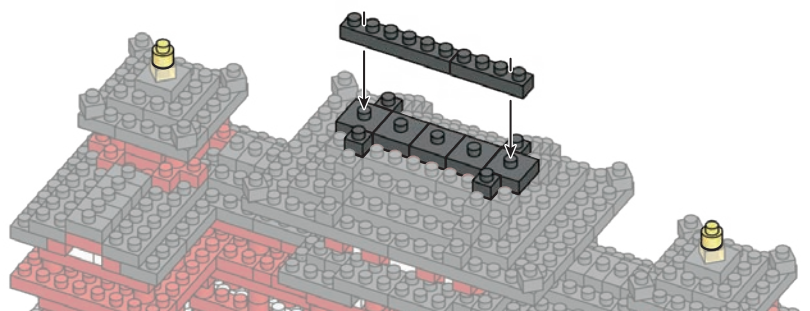

※別売りの「NB-019 ナノブロック専用ピンセット」を使うと組み立て、取りはずしに便利です。
 Use "NB-019 nanoblock Tweezers" (sold separately) for an easy way to assemble and disassemble blocks.

x4	x10	x6	x226	x25	x4	x22	x4	x14	x26	x16	x2
x10	x30	x22	x1	x30	x9	x33	x29	x12	x10	x1	x2
x27	x22	x23	x1	x12	x5	x16	x6	x22	x8	x51	x4
x15	x6	x8	x2	x2			グレー Gray	ライトグレー Light Gray	ホワイト White	x2	x4

11

12

13

14

15

16

17

18

19

20

21

完成!
Finished!

※ナノイドは好きな所に置いてください。
Put nanoid® in your favorite place.

※部品は多めに入っております
Extra blocks included