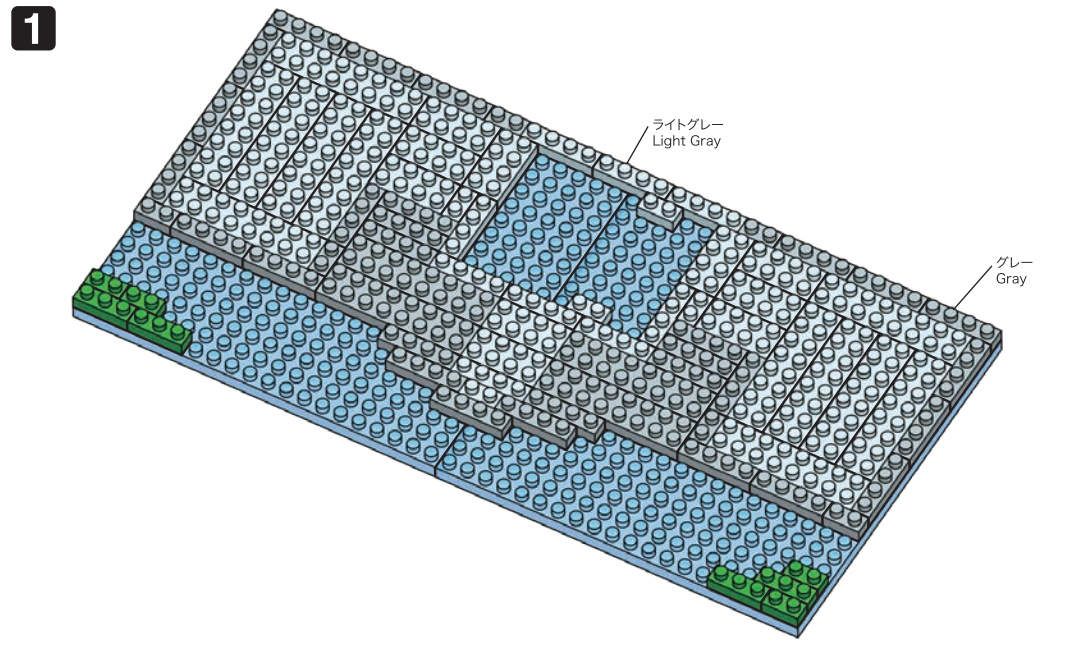

※別売りの「NB-019 ナノブロック専用ピンセット」を使うと組み立て、取りはずしに便利です。
 Use "NB-019 nanoblock Tweezers" (sold separately) for an easy way to assemble and disassemble blocks.

x4	x10	x6	x226	x25	x4	x22	x4	x14	x26	x16	x2
x10	x30	x22	x1	x30	x9	x33	x29	x12	x10	x1	x2
x27	x22	x23	x1	x12	x5	x16	x6	x22	x8	x51	x4
x15	x6	x8	x2	x2			グレー Gray	ライトグレー Light Gray	ホワイト White	x2	x4

11

12

13

14

15

16

17

18