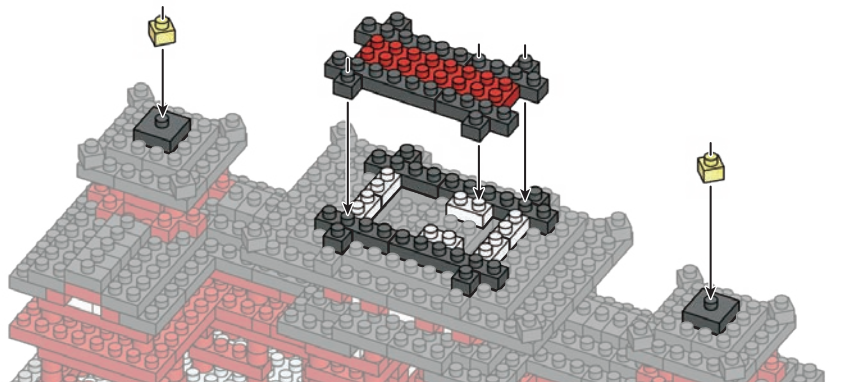

※別売りの「NB-019 ナノブロック専用ピンセット」を使うと組み立て、取りはずしに便利です。
 Use "NB-019 nanoblock Tweezers" (sold separately) for an easy way to assemble and disassemble blocks.

x4	x10	x6	x226	x25	x4	x22	x4	x14	x26	x16	x2
x10	x30	x22	x1	x30	x9	x33	x29	x12	x10	x1	x2
x27	x22	x23	x1	x12	x5	x16	x6	x22	x8	x51	x4
x15	x6	x8	x2	x2			グレー Gray	ライトグレー Light Gray	ホワイト White	x2	x4

11

12

13

14

15

16

17

18

19

20

21

完成!
Finished!

※ナノイドは好きな所に置いてください。
Put nanoid® in your favorite place.

※部品は多めに入っております
Extra blocks included