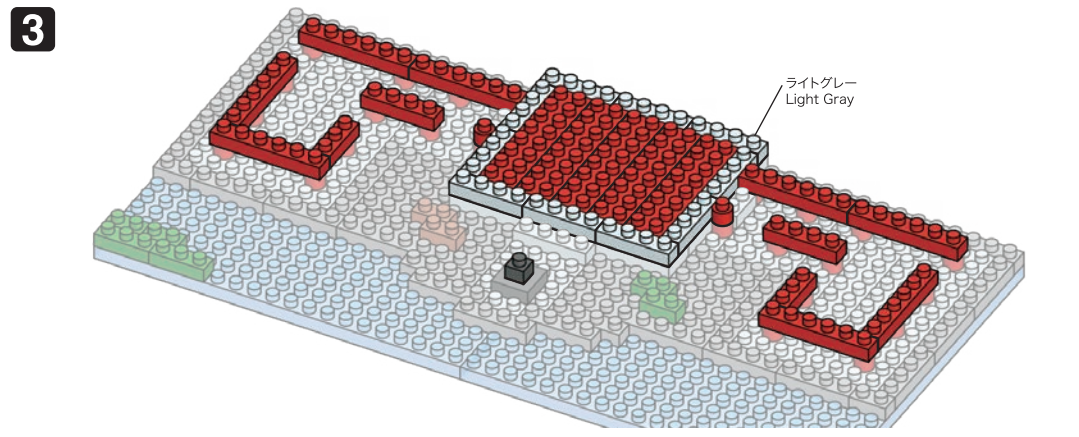

※別売りの「NB-019 ナノブロック専用ピンセット」を使うと組み立て、取りはずしに便利です。
 Use "NB-019 nanoblock Tweezers" (sold separately) for an easy way to assemble and disassemble blocks.

x4	x10	x6	x226	x25	x4	x22	x4	x14	x26	x16	x2
x10	x30	x22	x1	x30	x9	x33	x29	x12	x10	x1	x2
x27	x22	x23	x1	x12	x5	x16	x6	x22	x8	x51	x4
x15	x6	x8	x2	x2			グレー Gray	ライトグレー Light Gray	ホワイト White	x2	x4