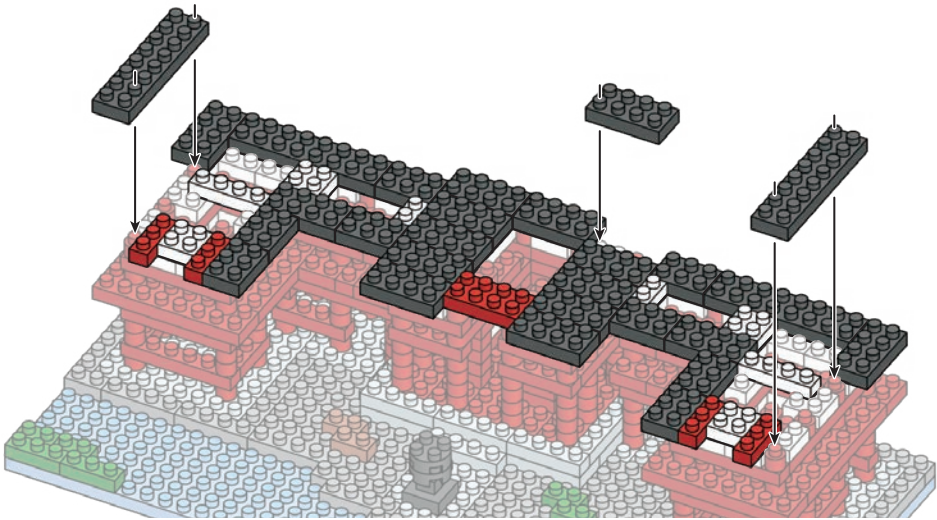

※別売りの「NB-019 ナノブロック専用ピンセット」を使うと組み立て、取りはずしに便利です。
 Use "NB-019 nanoblock Tweezers" (sold separately) for an easy way to assemble and disassemble blocks.

x4	x10	x6	x226	x25	x4	x22	x4	x14	x26	x16	x2
x10	x30	x22	x1	x30	x9	x33	x29	x12	x10	x1	x2
x27	x22	x23	x1	x12	x5	x16	x6	x22	x8	x51	x4
x15	x6	x8	x2	x2			グレー Gray	ライトグレー Light Gray	ホワイト White	x2	x4

11

12

13

14

15

16

17

18