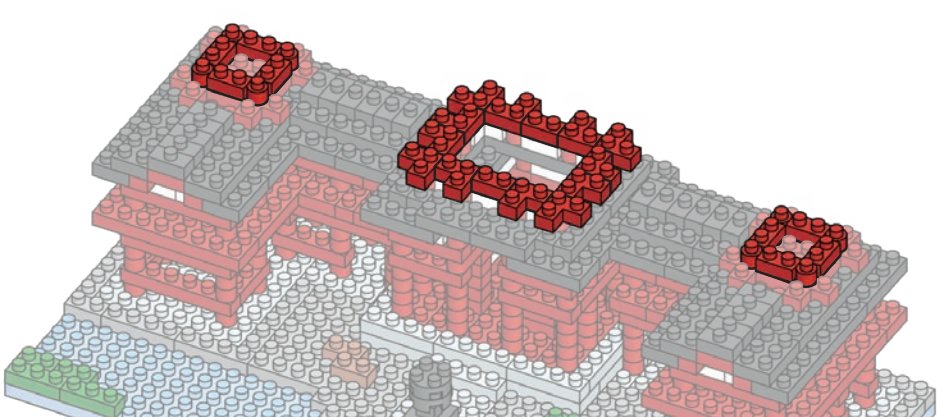

※別売りの「NB-019 ナノブロック専用ピンセット」を使うと組み立て、取りはずしに便利です。
 Use "NB-019 nanoblock Tweezers" (sold separately) for an easy way to assemble and disassemble blocks.

x4	x10	x6	x226	x25	x4	x22	x4	x14	x26	x16	x2
x10	x30	x22	x1	x30	x9	x33	x29	x12	x10	x1	x2
x27	x22	x23	x1	x12	x5	x16	x6	x22	x8	x51	x4
x15	x6	x8	x2	x2			グレー Gray	ライトグレー Light Gray	ホワイト White	x2	x4

11

12

13

14

15

16

17

18

19

20

21

完成!
Finished!

※ナノイドは好きな所に置いてください。
Put nanoid® in your favorite place.

※部品は多めに入っております
Extra blocks included