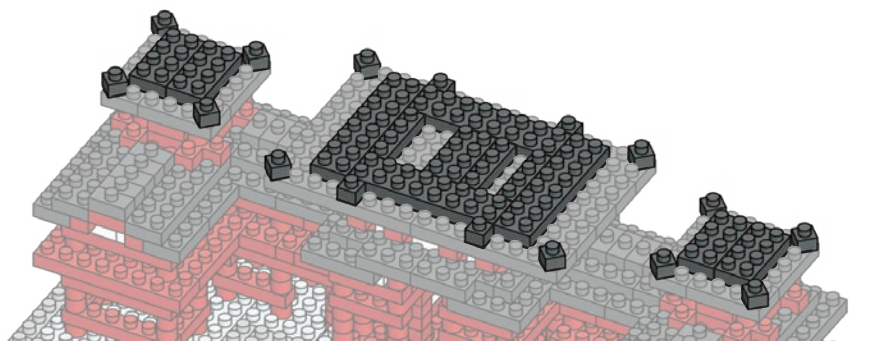

※別売りの「NB-019 ナノブロック専用ピンセット」を使うと組み立て、取りはずしに便利です。
 Use "NB-019 nanoblock Tweezers" (sold separately) for an easy way to assemble and disassemble blocks.

x4	x10	x6	x226	x25	x4	x22	x4	x14	x26	x16	x2
x10	x30	x22	x1	x30	x9	x33	x29	x12	x10	x1	x2
x27	x22	x23	x1	x12	x5	x16	x6	x22	x8	x51	x4
x15	x6	x8	x2	x2			グレー Gray	ライトグレー Light Gray	ホワイト White	x2	x4

11

12

13

14

15

16

17

18

19

20

21

完成!
Finished!

※ナノイドは好きな所に置いてください。
Put nanoid® in your favorite place.

※部品は多めに入っております
Extra blocks included