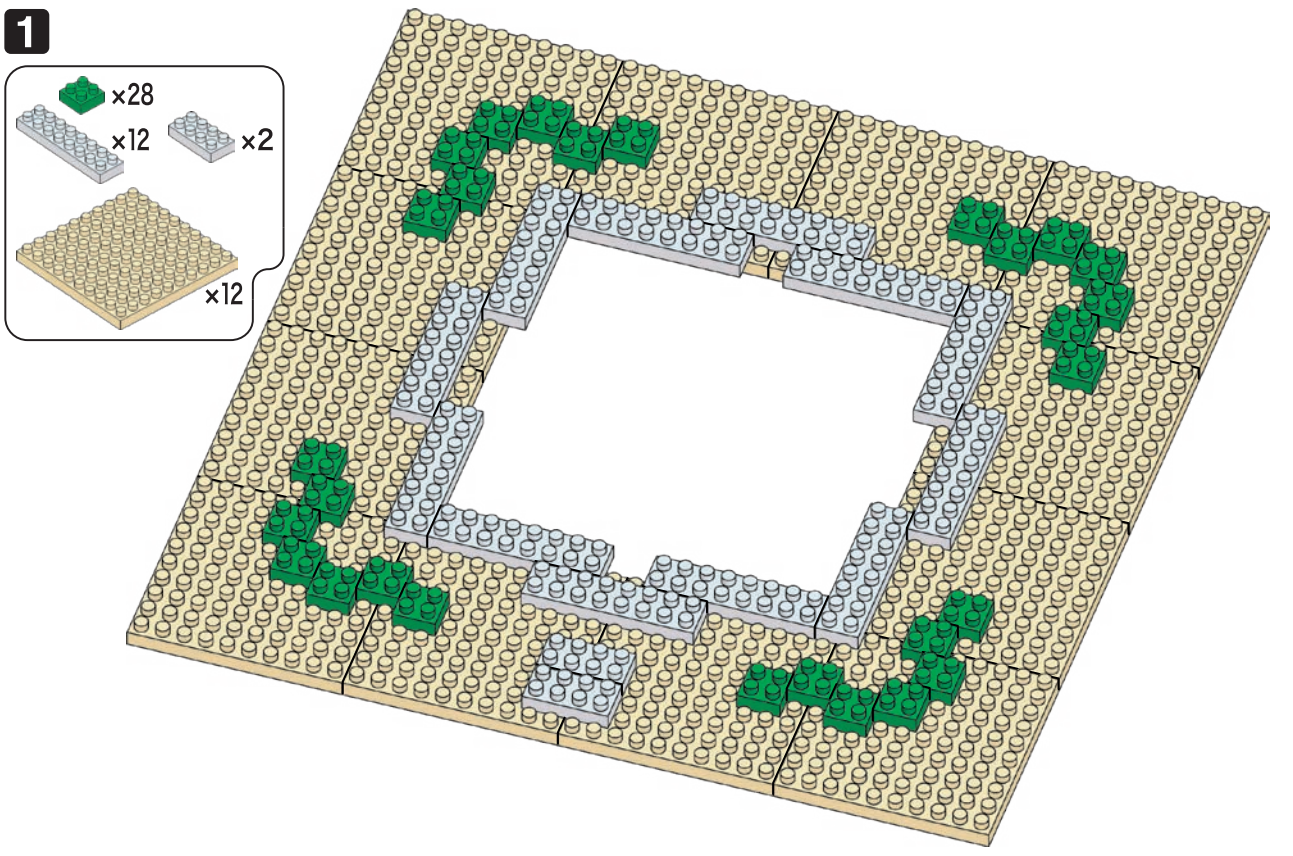

# 部品内容 Contents of Blocks

※部品は多めに入っております。  
Extra blocks included

ダークグリーン Dark Green  x48	グリーン Green  x72	ダークレッド Dark Red  x24  x8  x116  x8  x64
レッド Red  x16  x8  x4  x12  x66  x42	クロムイエロー Chrome Yellow  x2  x2  x40  x25	ゴールドブラウン Gold Brown  x11
ダークグレー Dark Gray  x106  x45  x23  x98	ベージュ Beige  x12	
グレー Gray  x8	ライトグレー Light Gray  x20  x6  x23	ホワイ White  x80  x76  x8
クリアイエロー Clear Yellow  x49	 x1	