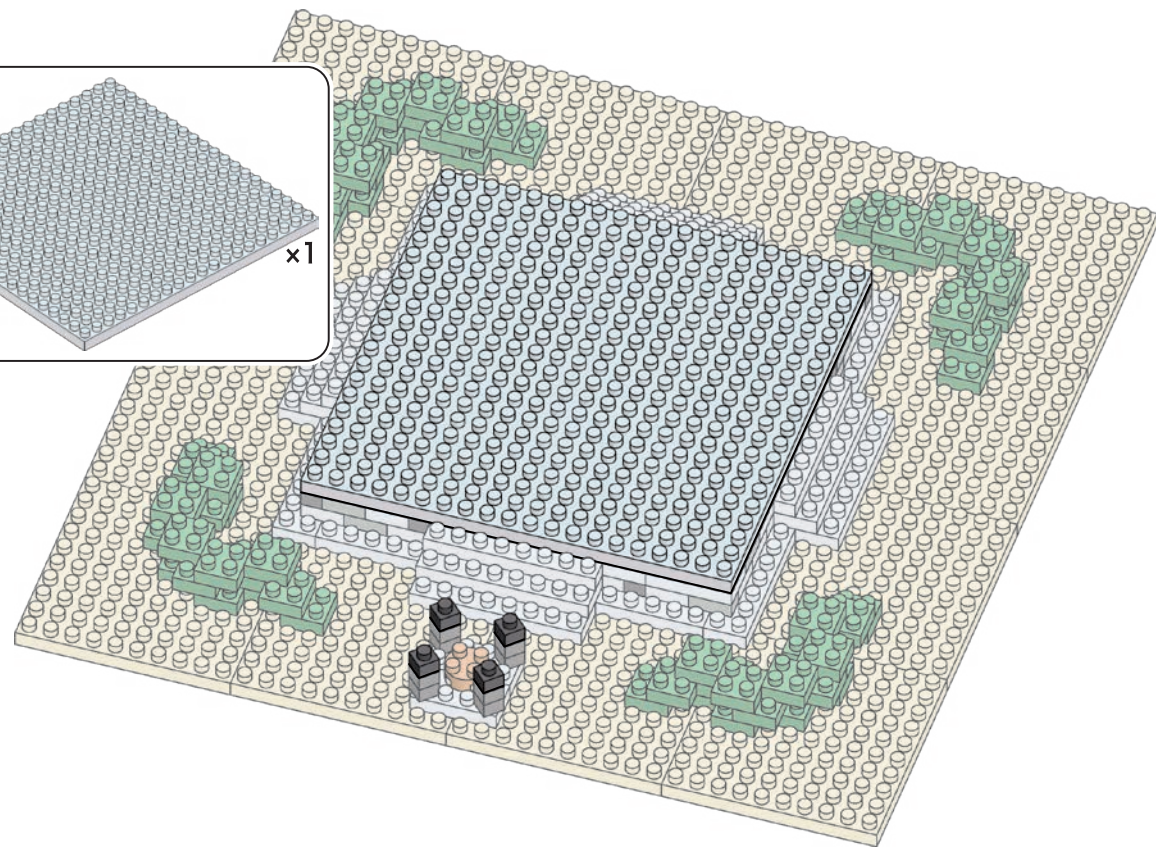

# 部品内容 Contents of Blocks

※部品は多めに入っております。  
Extra blocks included

ダークグリーン Dark Green  x48	グリーン Green  x72	ダークレッド Dark Red  x24  x8  x116  x8  x64
レッド Red  x16  x8  x4  x12  x66  x42	クロムイエロー Chrome Yellow  x2  x2  x40  x25	ゴールドブラウン Gold Brown  x11
ダークグレー Dark Gray  x106  x45  x23  x98	ベージュ Beige  x12	
グレー Gray  x8	ライトグレー Light Gray  x20  x6  x23	ホワイ White  x80  x76  x8
クリアイエロー Clear Yellow  x49	 x1	

4

x4  
ダークグレー  
Dark Gray

x1

5

x4  
x4  
x8

6

x4  
x8  
ホワイト  
White

7

x8  
x4

8

x48  
ダークグリーン  
Dark Green  
x8

9

x32  
ダークレッド  
Dark Red

10

x6  
x4

11