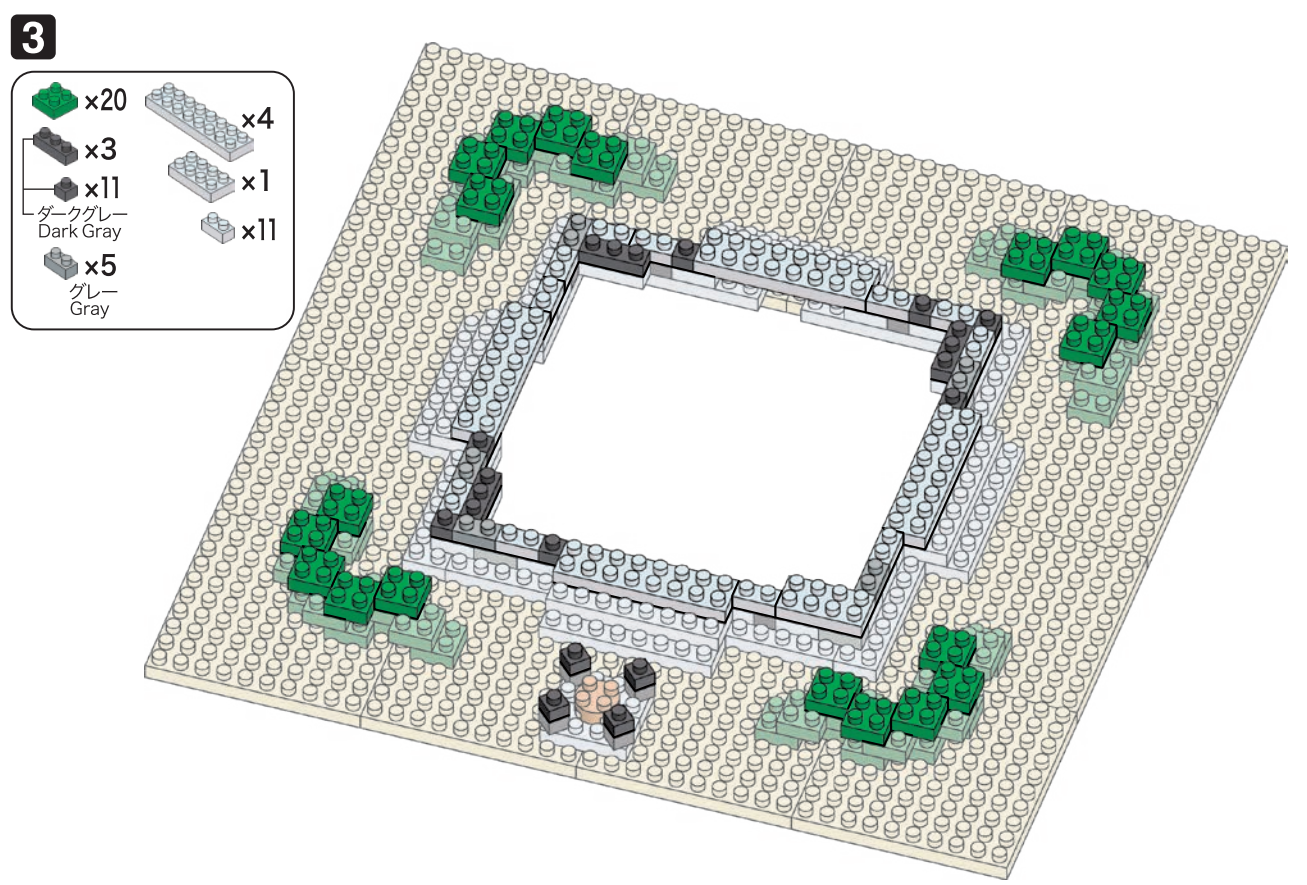

# 部品内容 Contents of Blocks

※部品は多めに入っております。  
Extra blocks included

ダークグリーン Dark Green  x48	グリーン Green  x72	ダークレッド Dark Red  x24  x8  x116  x8  x64
レッド Red  x16  x8  x4  x12  x66  x42	クロムイエロー Chrome Yellow  x2  x2  x40  x25	ゴールドブラウン Gold Brown  x11
ダークグレー Dark Gray  x106  x45  x23  x98	ベージュ Beige  x12	
グレー Gray  x8	ライトグレー Light Gray  x20  x6  x23	ホワイ White  x80  x76  x8
クリアイエロー Clear Yellow  x49	 x1	