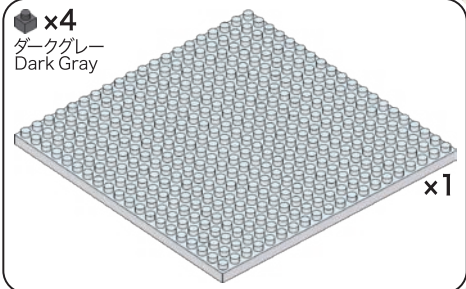

# 部品内容 Contents of Blocks

※部品は多めに入っております。  
Extra blocks included

ダークグリーン Dark Green  x48	グリーン Green  x72	ダークレッド Dark Red  x24  x8  x116  x8  x64
レッド Red  x16  x8  x4  x12  x66  x42	クロムイエロー Chrome Yellow  x2  x2  x40  x25	ゴールドブラウン Gold Brown  x11
ダークグレー Dark Gray  x106  x45  x23  x98	ベージュ Beige  x12	
グレー Gray  x8	ライトグレー Light Gray  x20  x6  x23	ホワイ White  x80  x76  x8
クリアイエロー Clear Yellow  x49	 x1	

4

x4  
ダークグレー  
Dark Gray

x1

5

x4  
x4  
x8

6

x4  
x8  
ホワイト  
White

7

x8  
x4

8

x48  
ダークグリーン  
Dark Green  
x8

9

x32  
ダークレッド  
Dark Red

10

x6  
x4

11