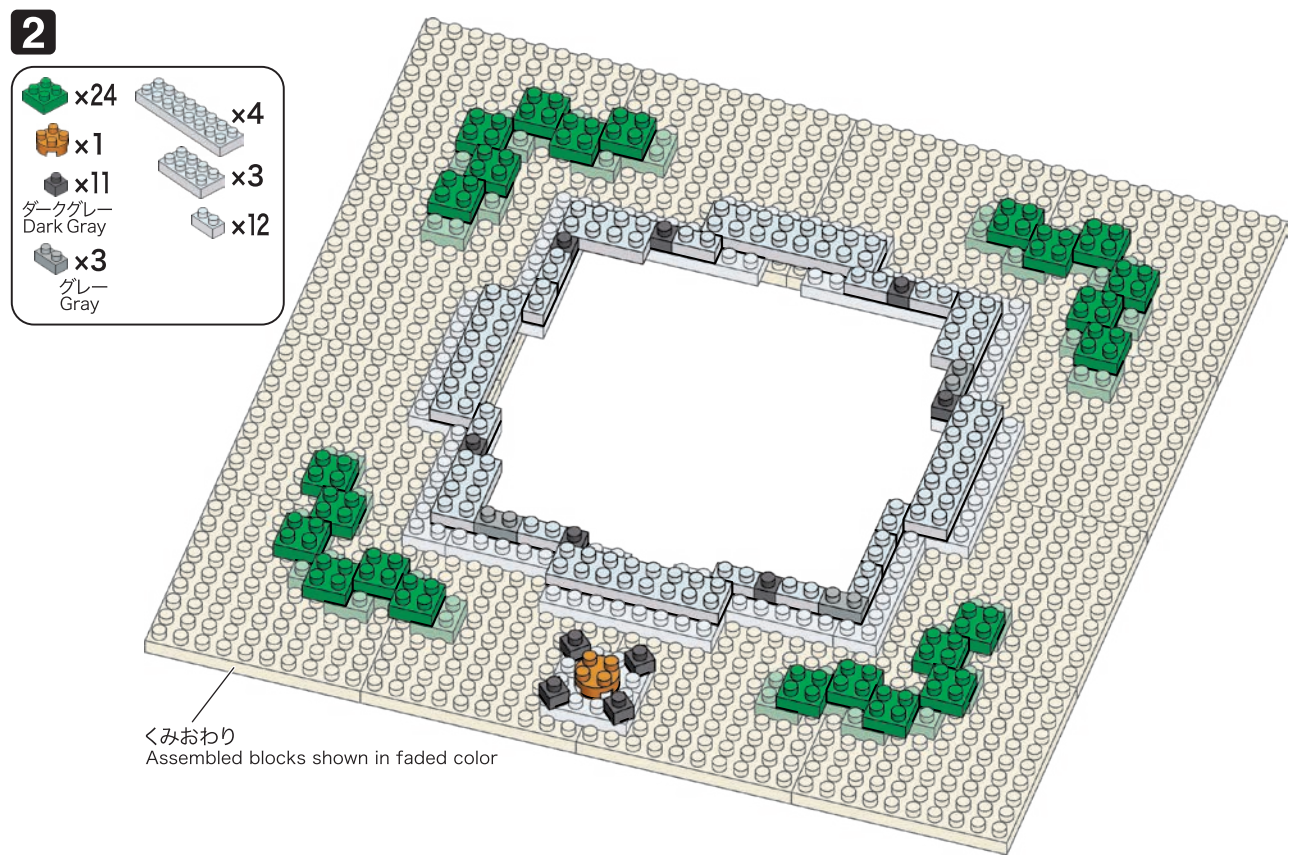

# 部品内容 Contents of Blocks

※部品は多めに入っております。  
Extra blocks included

ダークグリーン Dark Green  x48	グリーン Green  x72	ダークレッド Dark Red  x24  x8  x116  x8  x64
レッド Red  x16  x8  x4  x12  x66  x42	クロムイエロー Chrome Yellow  x2  x2  x40  x25	ゴールドブラウン Gold Brown  x11
ダークグレー Dark Gray  x106  x45  x23  x98	ベージュ Beige  x12	
グレー Gray  x8	ライトグレー Light Gray  x20  x6  x23	ホワイ White  x80  x76  x8
クリアイエロー Clear Yellow  x49	 x1	