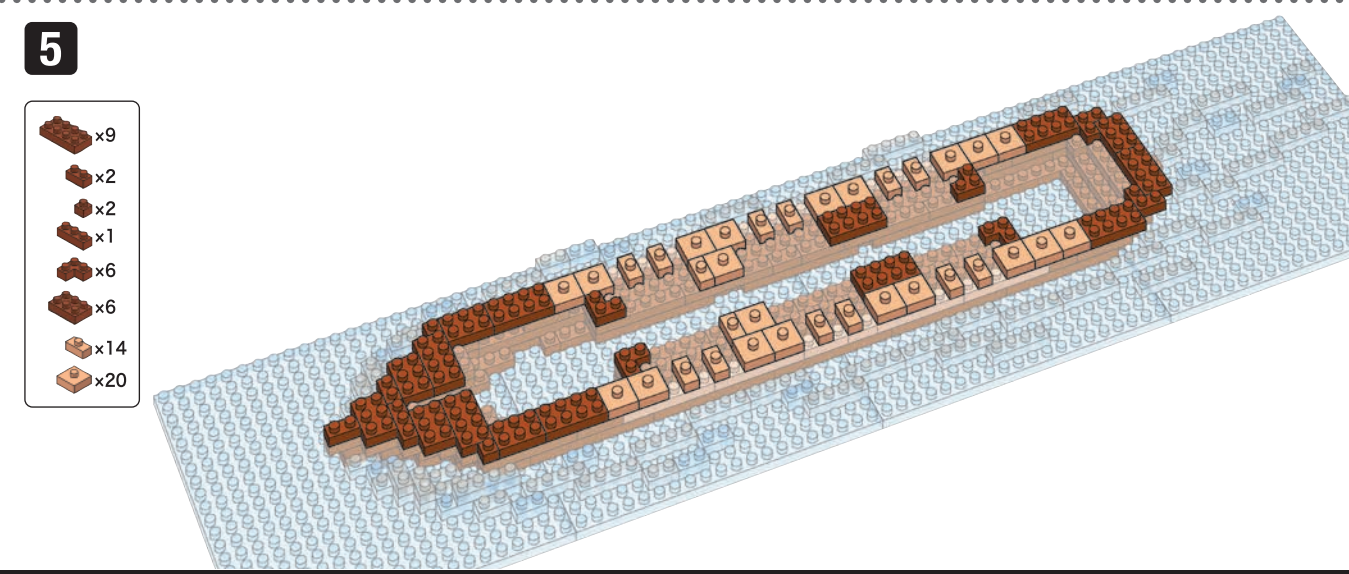

部品内容 Contents of Blocks

ブラウン Brown x77 x26 x48 x52 x21 x25 x44 x8 x56 x77 x74 x100 x2 x16	キヤメル Camel x17 x2 x11 x15 x16 x4 x32 x4 x22 x8 ブラック Black x8 x8 x2 x1 x4
ホワイト White x184 x10 x24 x20 x8 x18 x10 x17 x2 ダークグレー Dark Gray x8 x48 x12 x6 x20	イエロー Yellow x3 x12 x4 x4 x10 x7 x17 x1 クリアブルー Clear Blue x40 x24 x12
クロムイエロー Chrome Yellow x15 x8 x3 x9 x2 x12 x30	クリア Clear x18 x45 x4
ベージュ Beige x99 x36 x69 x73 x156 x243 x16 x16	レッド Red x2 ダークレッド Dark Red x1 x1 x1 x3 x1 x1 x1