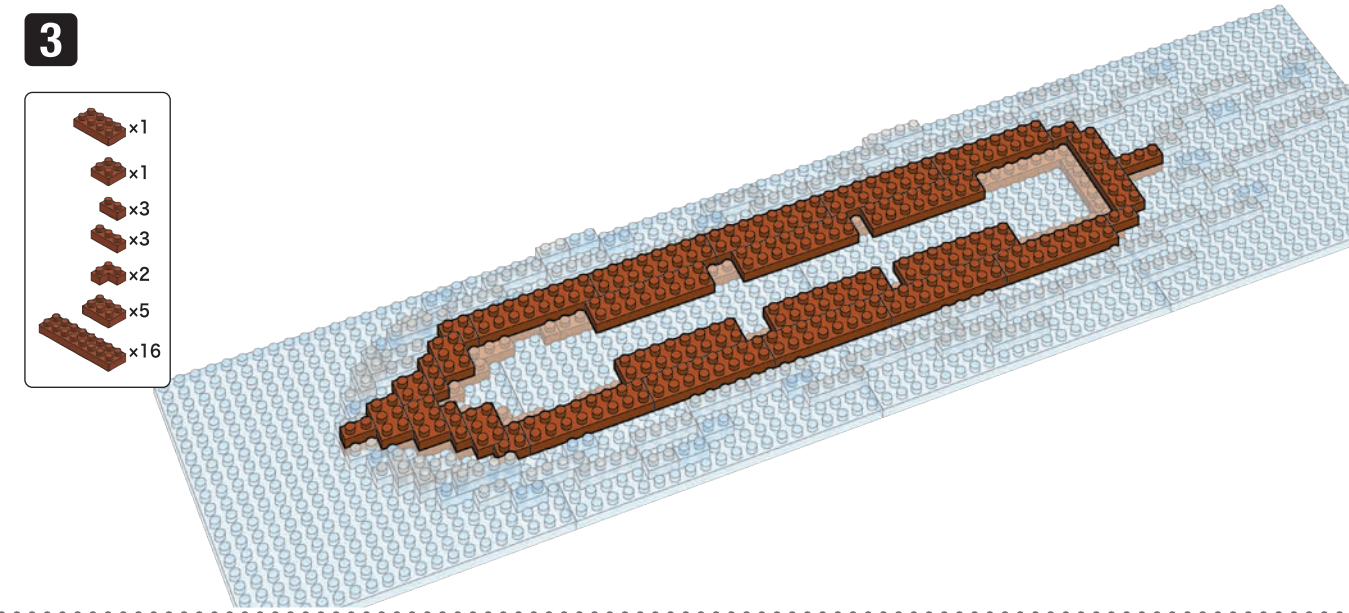

部品内容 Contents of Blocks

ブラウン Brown x77 x26 x48 x52 x21 x25 x44 x8 x56 x77 x74 x100 x2 x16	キヤメル Camel x17 x2 x11 x15 x16 x4 x32 x4 x22 x8 ブラック Black x8 x8 x2 x1 x4
ホワイト White x184 x10 x24 x20 x8 x18 x10 x17 x2 ダークグレー Dark Gray x8 x48 x12 x6 x20	イエロー Yellow x3 x12 x4 x4 x10 x7 x17 x1 クリアブルー Clear Blue x40 x24 x12
クロムイエロー Chrome Yellow x15 x8 x3 x9 x2 x12 x30	クリア Clear x18 x45 x4
ベージュ Beige x99 x36 x69 x73 x156 x243 x16 x16	レッド Red x2 ダークレッド Dark Red x1 x1 x1 x3 x1 x1 x1

6

- 1x4
- 1x8
- 1x28
- 1x4

7

※ハネの向きに注意
Attention: Direction of double ridges

- 1x2
- 1x4
- 1x10
- 1x12
- 1x4
- 1x2
- 1x2
- 1x2
- 1x3
- 1x7
- 1x2
- 1x2
- 1x2
- 1x4
- 1x4

8

- 1x54
- 1x18

9