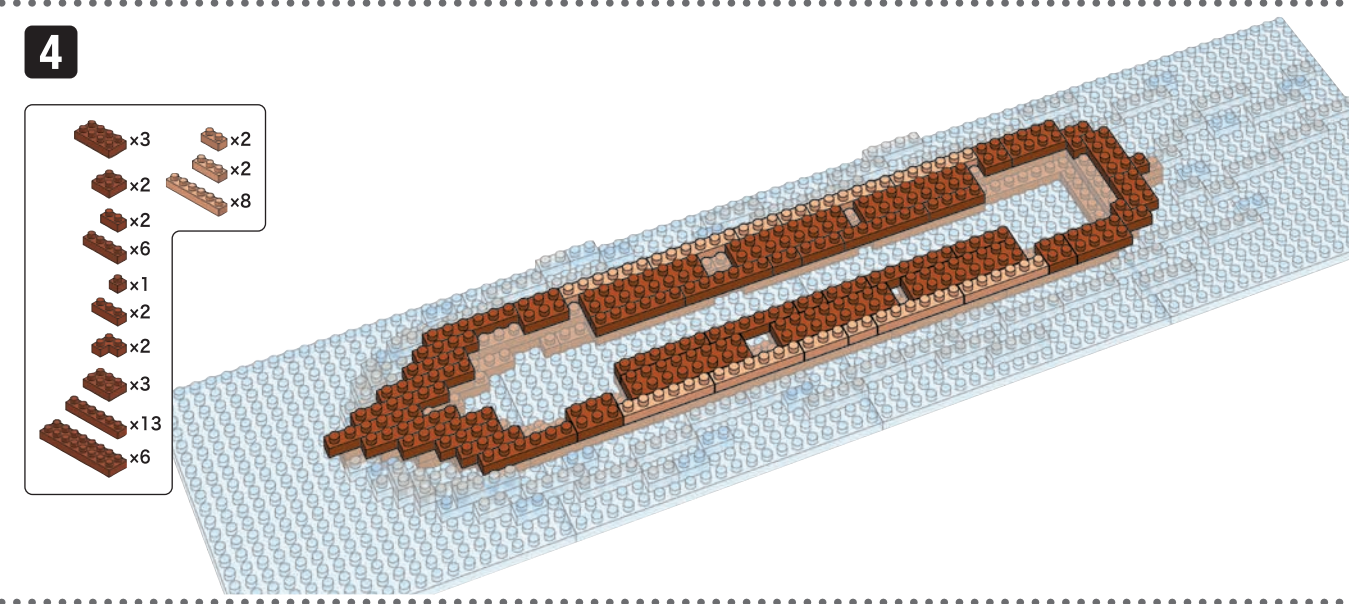

部品内容 Contents of Blocks

ブラウン Brown x77 x26 x48 x52 x21 x25 x44 x8 x56 x77 x74 x100 x2 x16	キヤメル Camel x17 x2 x11 x15 x16 x4 x32 x4 x22 x8 ブラック Black x8 x8 x2 x1 x4
ホワイト White x184 x10 x24 x20 x8 x18 x10 x17 x2 ダークグレー Dark Gray x8 x48 x12 x6 x20	イエロー Yellow x3 x12 x4 x4 x10 x7 x17 x1 クリアブルー Clear Blue x40 x24 x12
クロムイエロー Chrome Yellow x15 x8 x3 x9 x2 x12 x30	クリア Clear x18 x45 x4
ベージュ Beige x99 x36 x69 x73 x156 x243 x16 x16	レッド Red x2 ダークレッド Dark Red x1 x1 x1 x3 x1 x1 x1

6

- 1x4
- 1x8
- 1x28
- 1x4

7

※ハネの向きに注意
Attention: Direction of double ridges

- 1x2
- 1x4
- 1x10
- 1x12
- 1x4
- 1x2
- 1x2
- 1x2
- 1x3
- 1x7
- 1x2
- 1x2
- 1x2
- 1x4
- 1x4

8

- 1x54
- 1x18

9