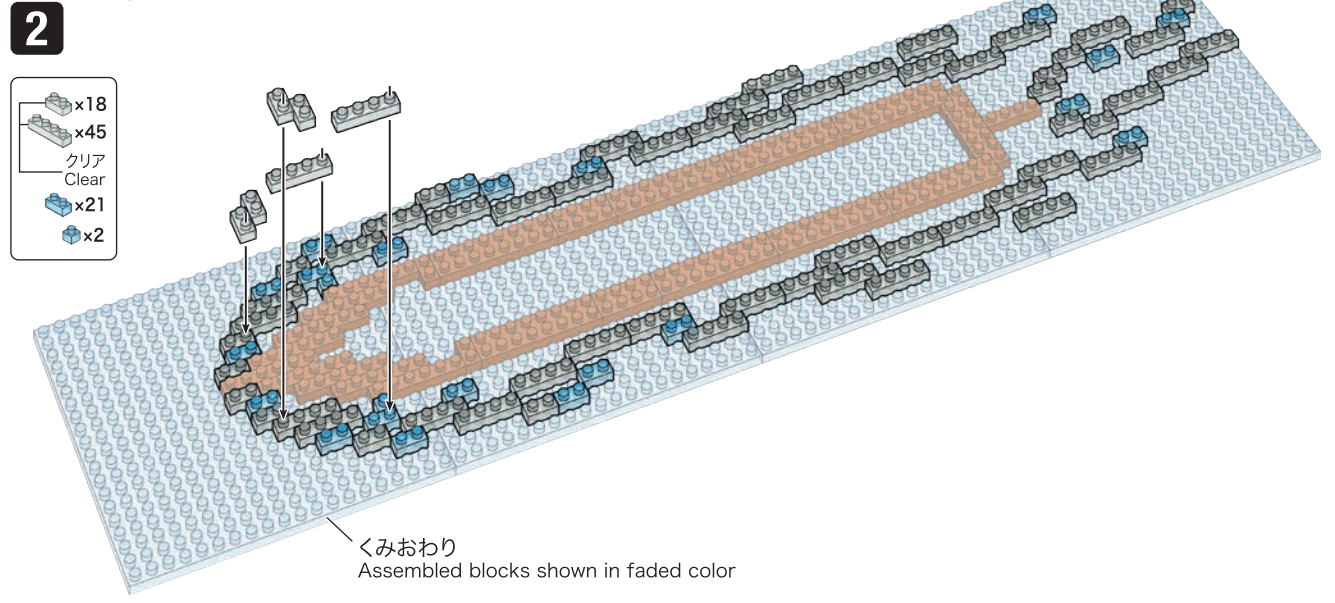

部品内容 Contents of Blocks

ブラウン Brown x77 x26 x48 x52 x21 x25 x44 x8 x56 x77 x74 x100 x2 x16	キヤメル Camel x17 x2 x11 x15 x16 x4 x32 x4 x22 x8 ブラック Black x8 x8 x2 x1 x4
ホワイト White x184 x10 x24 x20 x8 x18 x10 x17 x2 ダークグレー Dark Gray x8 x48 x12 x6 x20	イエロー Yellow x3 x12 x4 x4 x10 x7 x17 x1 クリアブルー Clear Blue x40 x24 x12
クロムイエロー Chrome Yellow x15 x8 x3 x9 x2 x12 x30	クリア Clear x18 x45 x4
ベージュ Beige x99 x36 x69 x73 x156 x243 x16 x16	レッド Red x2 ダークレッド Dark Red x1 x1 x1 x3 x1 x1 x1

6

- 1x4
- 1x8
- 1x28
- 1x4

7

※ハネの向きに注意
Attention: Direction of double ridges

- 1x2
- 1x4
- 1x10
- 1x12
- 1x4
- 1x2
- 1x2
- 1x2
- 1x3
- 1x7
- 1x2
- 1x2
- 1x2
- 1x4
- 1x4

8

- 1x54
- 1x18

9