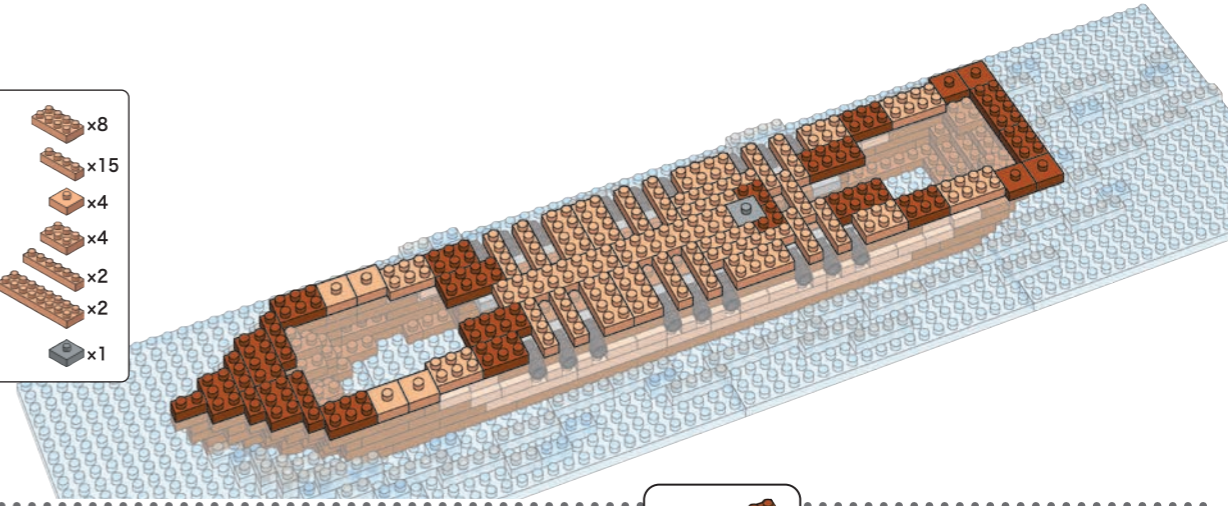

部品内容 Contents of Blocks

ブラウン Brown x77 x26 x48 x52 x21 x25 x44 x8 x56 x77 x74 x100 x2 x16	キヤメル Camel x17 x2 x11 x15 x16 x4 x32 x4 x22 x8 ブラック Black x8 x8 x2 x1 x4
ホワイト White x184 x10 x24 x20 x8 x18 x10 x17 x2 ダークグレー Dark Gray x8 x48 x12 x6 x20	イエロー Yellow x3 x12 x4 x4 x10 x7 x17 x1 クリアブルー Clear Blue x40 x24 x12
クロムイエロー Chrome Yellow x15 x8 x3 x9 x2 x12 x30	クリア Clear x18 x45 x4
ベージュ Beige x99 x36 x69 x73 x156 x243 x16 x16	レッド Red x2 ダークレッド Dark Red x1 x1 x1 x3 x1 x1 x1

6

- 1x4
- 1x8
- 1x28
- 1x4

7

※ハネの向きに注意
Attention: Direction of double ridges

- 1x2
- 1x4
- 1x10
- 1x12
- 1x4
- 1x2
- 1x2
- 1x2
- 1x3
- 1x7
- 1x2
- 1x2
- 1x2
- 1x4
- 1x4

8

- 1x54
- 1x18

9

- 1x6
- 1x2
- 1x2
- 1x1
- 1x2
- 1x4
- 1x9
- 1x8
- 1x15
- 1x4
- 1x4
- 1x2
- 1x2
- 1x1

10

- 1x2
- 1x18
- 1x4
- 1x1
- ベージュ Beige
- 1x2
- 1x1

11

- 1x2
- 1x2
- 1x5
- 1x1
- 1x2
- 1x2
- 1x4
- 1x2
- 1x2
- 1x2
- 1x2
- 1x2
- 1x1
- 1x6
- 1x1
- 1x9
- 1x6