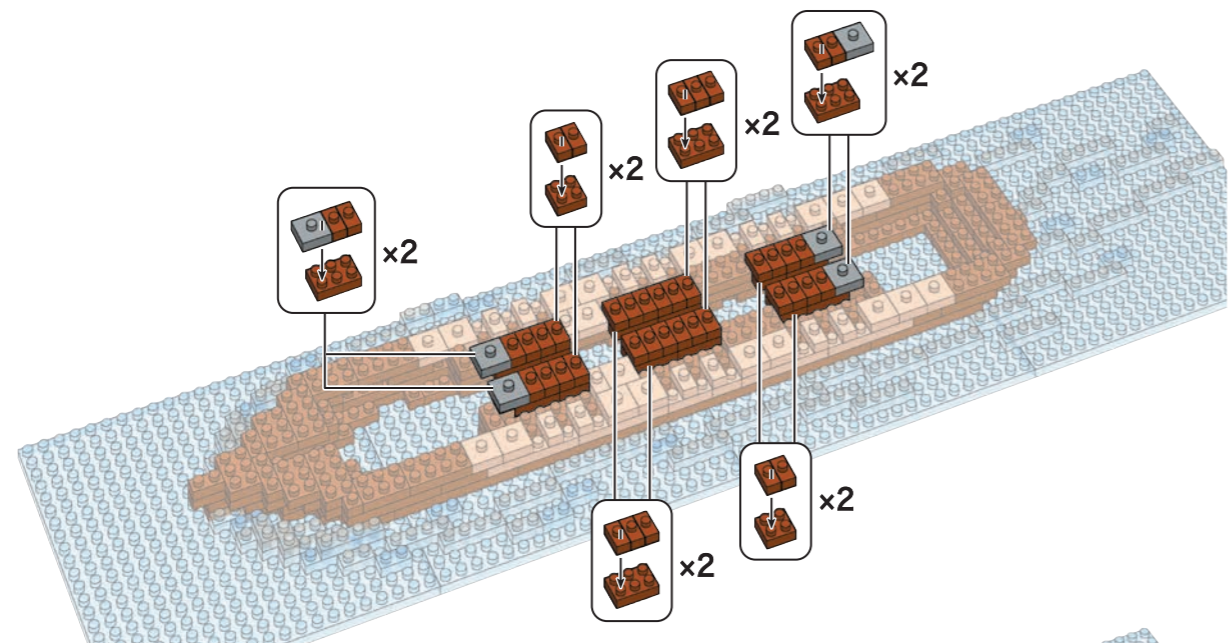

部品内容 Contents of Blocks

ブラウン Brown x77 x26 x48 x52 x21 x25 x44 x8 x56 x77 x74 x100 x2 x16	キヤメル Camel x17 x2 x11 x15 x16 x4 x32 x4 x22 x8 ブラック Black x8 x8 x2 x1 x4
ホワイト White x184 x10 x24 x20 x8 x18 x10 x17 x2 ダークグレー Dark Gray x8 x48 x12 x6 x20	イエロー Yellow x3 x12 x4 x4 x10 x7 x17 x1 クリアブルー Clear Blue x40 x24 x12
クロムイエロー Chrome Yellow x15 x8 x3 x9 x2 x12 x30	クリア Clear x18 x45 x4
ベージュ Beige x99 x36 x69 x73 x156 x243 x16 x16	レッド Red x2 ダークレッド Dark Red x1 x1 x1 x3 x1 x1 x1

6

- 1x4
- 1x8
- 1x28
- 1x4

7

※ハネの向きに注意
Attention: Direction of double ridges

- 1x2
- 1x4
- 1x10
- 1x12
- 1x4
- 1x2
- 1x2
- 1x2
- 1x3
- 1x7
- 1x2
- 1x2
- 1x2
- 1x4
- 1x4

8

- 1x54
- 1x18

9