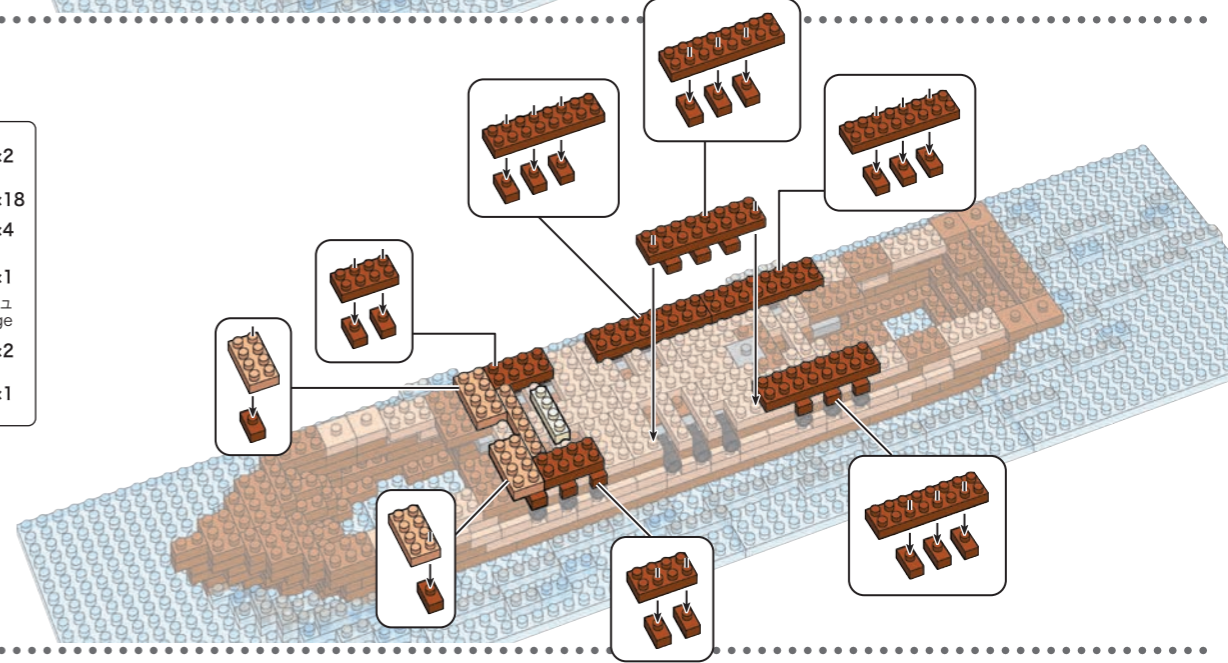

部品内容 Contents of Blocks

ブラウン Brown x77 x26 x48 x52 x21 x25 x44 x8 x56 x77 x74 x100 x2 x16	キヤメル Camel x17 x2 x11 x15 x16 x4 x32 x4 x22 x8 ブラック Black x8 x8 x2 x1 x4
ホワイト White x184 x10 x24 x20 x8 x18 x10 x17 x2 ダークグレー Dark Gray x8 x48 x12 x6 x20	イエロー Yellow x3 x12 x4 x4 x10 x7 x17 x1 クリアブルー Clear Blue x40 x24 x12
クロムイエロー Chrome Yellow x15 x8 x3 x9 x2 x12 x30	クリア Clear x18 x45 x4
ベージュ Beige x99 x36 x69 x73 x156 x243 x16 x16	レッド Red x2 ダークレッド Dark Red x1 x1 x1 x3 x1 x1 x1

6

- 1x4
- 1x8
- 1x28
- 1x4

7

※ハネの向きに注意
Attention: Direction of double ridges

- 1x2
- 1x4
- 1x10
- 1x12
- 1x4
- 1x2
- 1x2
- 1x2
- 1x3
- 1x7
- 1x2
- 1x2
- 1x2
- 1x4
- 1x4

8

- 1x54
- 1x18

9

- 1x6
- 1x2
- 1x2
- 1x1
- 1x2
- 1x4
- 1x9
- 1x8
- 1x15
- 1x4
- 1x4
- 1x2
- 1x2
- 1x1

10

- 1x2
- 1x18
- 1x4
- 1x1
- ベージュ Beige
- 1x2
- 1x1

11

- 1x2
- 1x2
- 1x5
- 1x1
- 1x2
- 1x2
- 1x4
- 1x2
- 1x2
- 1x2
- 1x2
- 1x2
- 1x1
- 1x6
- 1x1
- 1x9
- 1x6