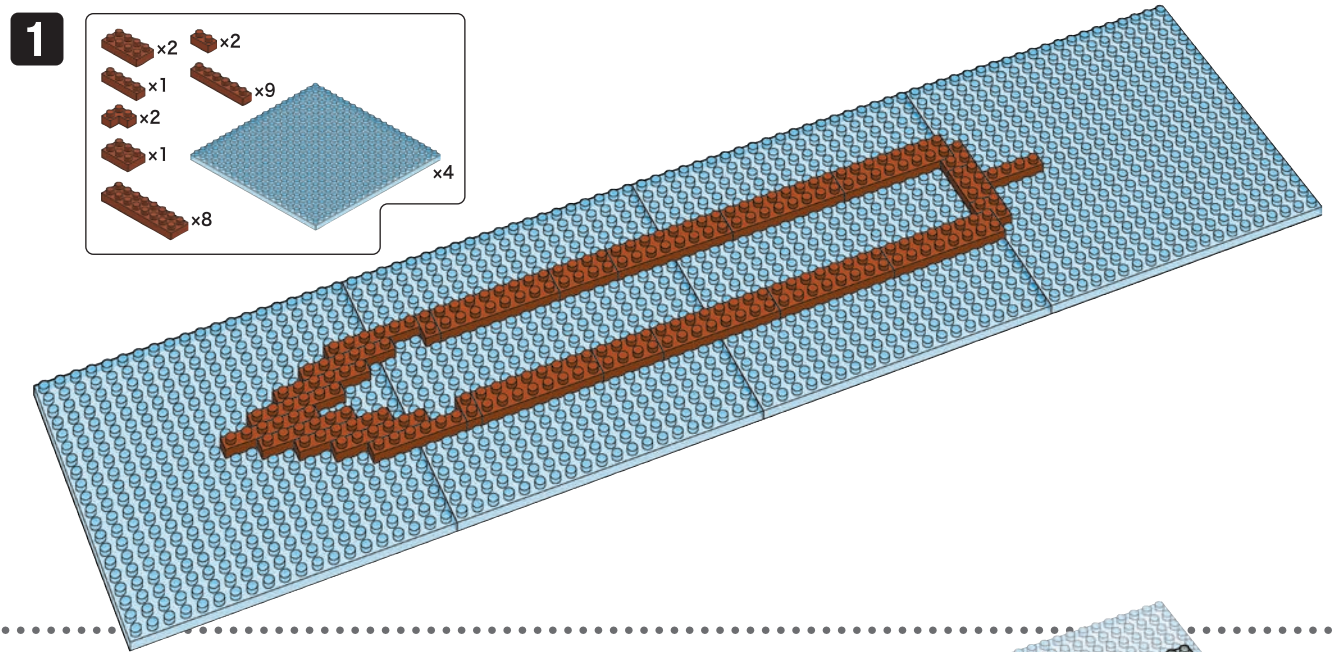

部品内容 Contents of Blocks

ブラウン Brown x77 x26 x48 x52 x21 x25 x44 x8 x56 x77 x74 x100 x2 x16	キヤメル Camel x17 x2 x11 x15 x16 x4 x32 x4 x22 x8 ブラック Black x8 x8 x2 x1 x4
ホワイト White x184 x10 x24 x20 x8 x18 x10 x17 x2 ダークグレー Dark Gray x8 x48 x12 x6 x20	イエロー Yellow x3 x12 x4 x4 x10 x7 x17 x1 クリアブルー Clear Blue x40 x24 x12
クロムイエロー Chrome Yellow x15 x8 x3 x9 x2 x12 x30	クリア Clear x18 x45 x4
ベージュ Beige x99 x36 x69 x73 x156 x243 x16 x16	レッド Red x2 ダークレッド Dark Red x1 x1 x1 x3 x1 x1 x1