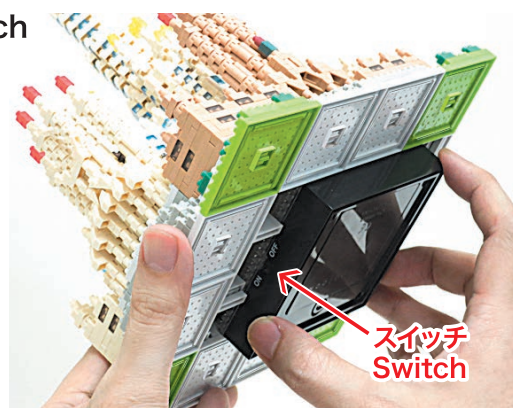

LEDプレート(別売)を使用する場合 When using the LED plate (sold separately)

※本製品は「NB-011 LEDプレート」、「NB-026 LEDプレートUSB」両方に対応しています。
Both "NB-011 LED Plate" and "NB-026 LED Plate USB" can be used for this product.

● 取り付け方 How to attach

LEDプレートをセットする際は右図の様に本体の裏側からスイッチの向きに注意して取り付けてください。

※取り付けの際は、本体が壊れない様にご注意ください。

Attach the LED plate from the bottom of the product as in the right picture, paying attention to the direction of the switch.

※Please be careful when attaching since the assembled blocks may fall apart.

● 電池を使用する場合 When using batteries

LEDプレートをセットする前に、下の図に従って電池(別売)をセットし、ライトが点灯する事を確認してください。
Before setting the LED plate, please set batteries as explained below and make sure it works.

【LEDプレートの電池交換の方法】

1. 1, 図のようにプラスドライバーを使ってネジを外し、電池ボックスのフタを開けてください。
2. 2, 図のように正しい方向で単4アルカリ電池を3本セットしてください。
3. 3, 電池ボックスのフタを閉め、ネジでしっかりと留めてください。

【How to replace the batteries】

1. 1, Remove the lid of the battery housing with a screwdriver as shown in the Figure.
2. 2, Insert 3xLR03/AAA batteries properly as shown in the Figure.
3. 3, Replace the lid of the housing and tighten the screw.

電池交換の際は、いったんLEDプレートを本体から取り外してください。
※取り外しの際は、本体が壊れない様にご注意ください。
When replacing batteries, detach the LED plate from the product.
※Please be careful when detaching since the assembled blocks may fall apart.

● USB電源を使用する場合 (NB-026 の場合のみ) When using the USB power (only for NB-026)

「NB-026 LEDプレートUSB」を使用され、USBから電源を取られる場合は、セットした状態で右図の位置のブロックを外してUSBケーブル(別売)を接続してください。

When using the "NB-026 LED Plate USB" and having the power supplied from the USB, attach the LED plate, remove the blocks shown in the right image, and connect a USB cable (sold separately).