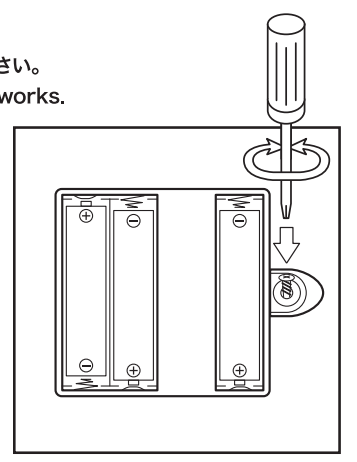

【How to replace the batteries】

1. 1, Remove the lid of the battery housing with a screwdriver as shown in the Figure.
2. 2, Insert 3xLR03/AAA batteries properly as shown in the Figure.
3. 3, Replace the lid of the housing and tighten the screw.

電池交換の際は、いったんLEDプレートを本体から取り外してください。
※取り外しの際は、本体が壊れない様にご注意ください。
When replacing batteries, detach the LED plate from the product.
※Please be careful when detaching since the assembled blocks may fall apart.

● USB電源を使用する場合 (NB-026 の場合のみ) When using the USB power (only for NB-026)

「NB-026 LEDプレートUSB」を使用され、USBから電源を取られる場合は、セットした状態で右図の位置のブロックを外してUSBケーブル(別売)を接続してください。

When using the "NB-026 LED Plate USB" and having the power supplied from the USB, attach the LED plate, remove the blocks shown in the right image, and connect a USB cable (sold separately).