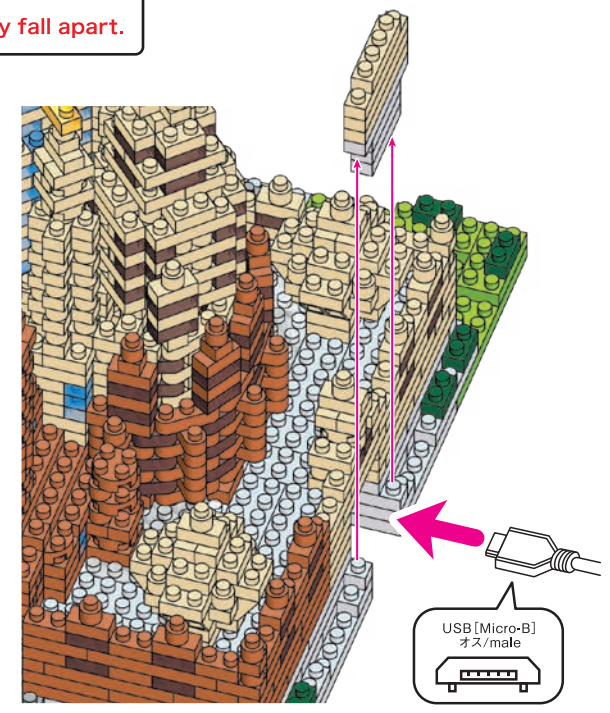

※ご使用の際は必ずLEDプレート付属の取扱説明書をご確認の上、プラグの形状・向きにご注意ください。
※USBケーブルの仕様については、ご使用になられるケーブルの取扱説明書をご確認ください。
※電池使用時は本体からケーブルを抜いてご使用ください。
※USBと電池が同時に電源を供給した場合、USBが優先となります。
※Please be sure to read the instruction manual before use. Please take notice of the plug type and direction.
※Please refer to the instruction manual of the USB cable you will be using for the USB cable specifications.
※Please unplug the USB cable from the LED plate during battery use.
※When the USB and batteries are used at the same time, the power will be supplied from the USB.