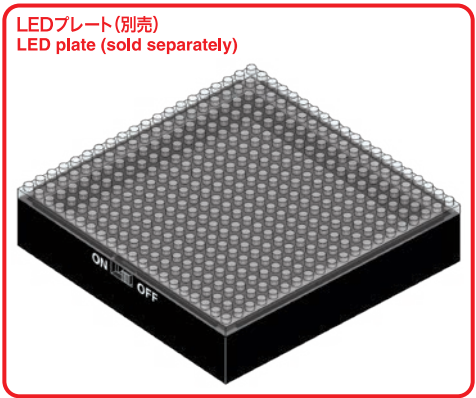

LEDプレート(別売)を使用する場合 When using the LED plate (sold separately)

※本製品は「NB-011 LEDプレート」、「NB-026 LEDプレートUSB」両方に対応しています。
Both "NB-011 LED Plate" and "NB-026 LED Plate USB" can be used for this product.

● 取り付け方 How to attach

LEDプレートをセットする際は右図の様に本体の裏側からスイッチの向きに注意して取り付けてください。

※取り付けの際は、本体が壊れない様にご注意ください。

Attach the LED plate from the bottom of the product as in the right picture, paying attention to the direction of the switch.