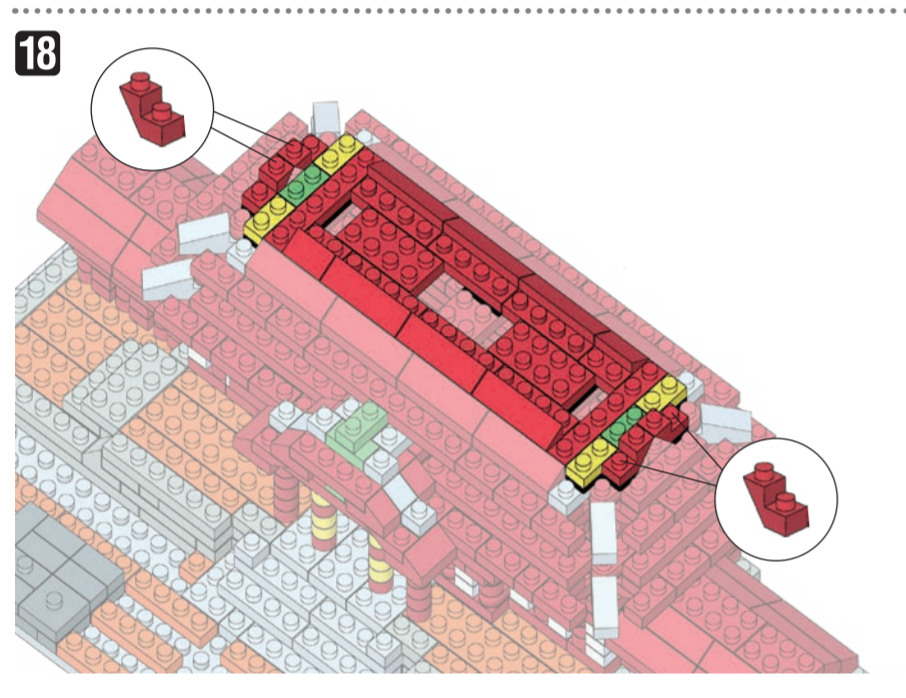

# NBM-030 SHURI CASTLE

首里城

WARNING: CHOKING HAZARD - small parts. Not for children under 3 years old.  
 小さな部品が含まれますので、3歳未満のお子様には考えないでください。

20 AU  
 KAWADA  
 EB  
 F0820

©KAWADA 2020  
 発売元 株式会社 カワダ  
 〒163-0553 東京都新宿区大久保 2-5-25  
<http://www.diablock.co.jp/nanoblock/>

※別売りの「NB-019 ナノブロック専用ピンセット」や「NB-020 ナノブロックパッド」を使うと組み立て、取りはずしに便利です。  
 Use "NB-019 nanoblock Tweezers" and "NB-020 nanoblock Pad" (each sold separately) for an easy way to assemble and disassemble blocks.

x2	x4	x4	x2	x29	x8	x12	x13	x18	x6	x17	x4	x4	x2	x2	x12	x6	x2	x4	x2	x2	x12	x2	x14	x8	x24	x2	x6	x2	x2	x3	x10	x6	x8	x2	x6	x14	x22	x14
x7	x2	x2	x2	x38	x26	x22	x22	x6	x17	x4	x4	x2	x2	x12	x6	x2	x4	x2	x2	x12	x2	x14	x8	x24	x2	x6	x2	x2	x3	x10	x6	x8	x2	x6	x14	x22	x14	
x1	x2	x2	x2	x56	x4	x4	x12	x6	x17	x4	x4	x2	x2	x12	x6	x2	x4	x2	x2	x12	x2	x14	x8	x24	x2	x6	x2	x2	x3	x10	x6	x8	x2	x6	x14	x22	x14	