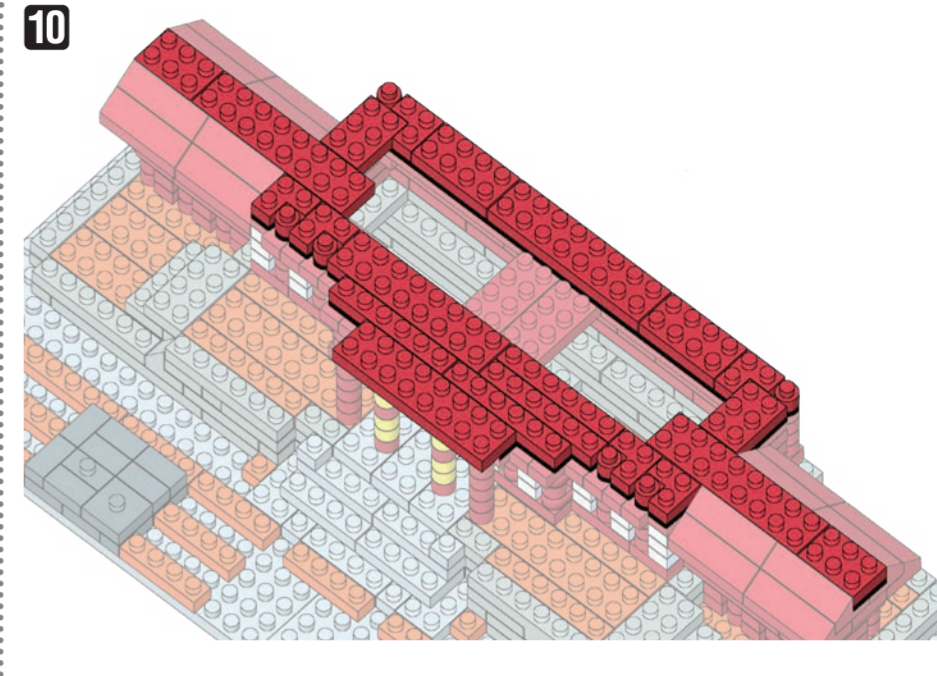

# NBM-030 SHURI CASTLE

首里城

WARNING: CHOKING HAZARD - small parts. Not for children under 3 years old.  
 小さな部品が含まれますので、3歳未満のお子様には考えないでください。

20 AU  
 KAWADA  
 EB  
 F0820

©KAWADA 2020  
 発売元 株式会社 カワダ  
 〒163-0553 東京都新宿区大久保 2-5-25  
<http://www.diablock.co.jp/nanoblock/>

※別売りの「NB-019 ナノブロック専用ピンセット」や「NB-020 ナノブロックパッド」を使うと組み立て、取りはずしに便利です。  
 Use "NB-019 nanoblock Tweezers" and "NB-020 nanoblock Pad" (each sold separately) for an easy way to assemble and disassemble blocks.

x2	x4	x4	x2	x29	x8	x12	x13	x18	x6	x17	x4	x4	x2	x2	x12	x6	x2	x4	x2	x2	x12	x2	x14	x8	x24	x2	x6	x2	x2	x3	x10	x6	x8	x2	x6	x14	x22	x14
x7	x2	x2	x2	x38	x26	x22	x22	x6	x17	x4	x4	x2	x2	x12	x6	x2	x4	x2	x2	x12	x2	x14	x8	x24	x2	x6	x2	x2	x3	x10	x6	x8	x2	x6	x14	x22	x14	
x1	x2	x2	x2	x56	x4	x4	x12	x6	x17	x4	x4	x2	x2	x12	x6	x2	x4	x2	x2	x12	x2	x14	x8	x24	x2	x6	x2	x2	x3	x10	x6	x8	x2	x6	x14	x22	x14	