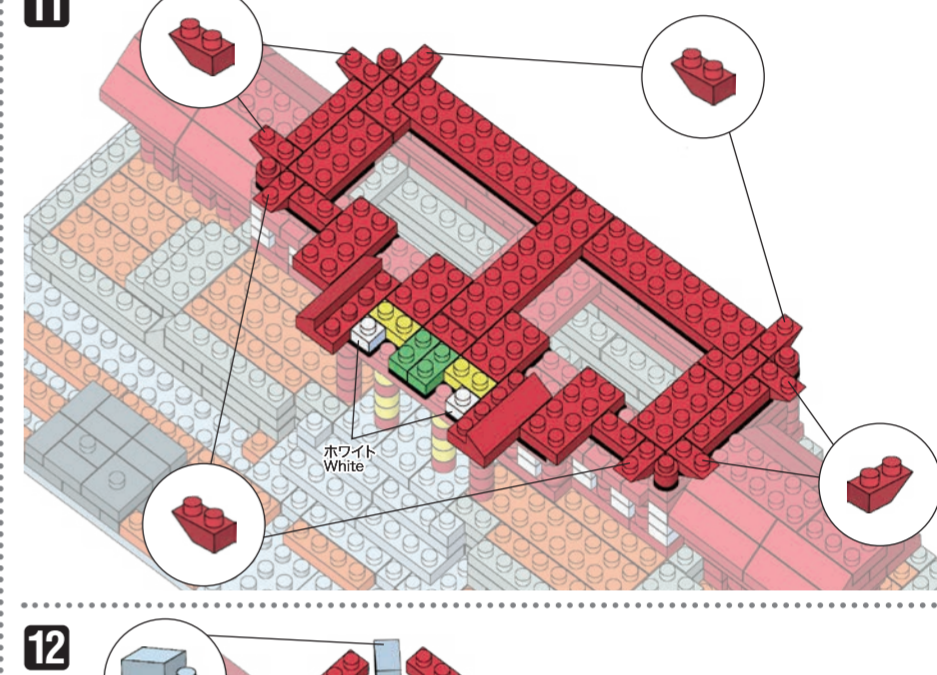

# NBM-030 SHURI CASTLE

首里城

WARNING: CHOKING HAZARD - small parts. Not for children under 3 years old.  
 小さな部品が含まれますので、3歳未満のお子様には考えないでください。

20 AU  
 KAWADA  
 EB  
 F0820

©KAWADA 2020  
 発売元 株式会社 カワダ  
 〒163-0553 東京都新宿区大久保 2-5-25  
<http://www.diablock.co.jp/nanoblock/>

※別売りの「NB-019 ナノブロック専用ピンセット」や「NB-020 ナノブロックパッド」を使うと組み立て、取りはずしに便利です。  
 Use "NB-019 nanoblock Tweezers" and "NB-020 nanoblock Pad" (each sold separately) for an easy way to assemble and disassemble blocks.

x2	x4	x4	x2	x29	x8	x12	x13	x18	x6	x17	x4	x4	x2	x2	x12	x6	x2	x4	x2	x2	x12	x2	x14	x8	x24	x2	x6	x2	x2	x3	x10	x6	x8	x2	x6	x14	x22	x14
x7	x2	x2	x2	x38	x26	x22	x22	x6	x17	x4	x4	x2	x2	x12	x6	x2	x4	x2	x2	x12	x2	x14	x8	x24	x2	x6	x2	x2	x3	x10	x6	x8	x2	x6	x14	x22	x14	
x1	x2	x2	x2	x56	x4	x4	x12	x6	x17	x4	x4	x2	x2	x12	x6	x2	x4	x2	x2	x12	x2	x14	x8	x24	x2	x6	x2	x2	x3	x10	x6	x8	x2	x6	x14	x22	x14	

※部品は多めに入っております  
Extra blocks included