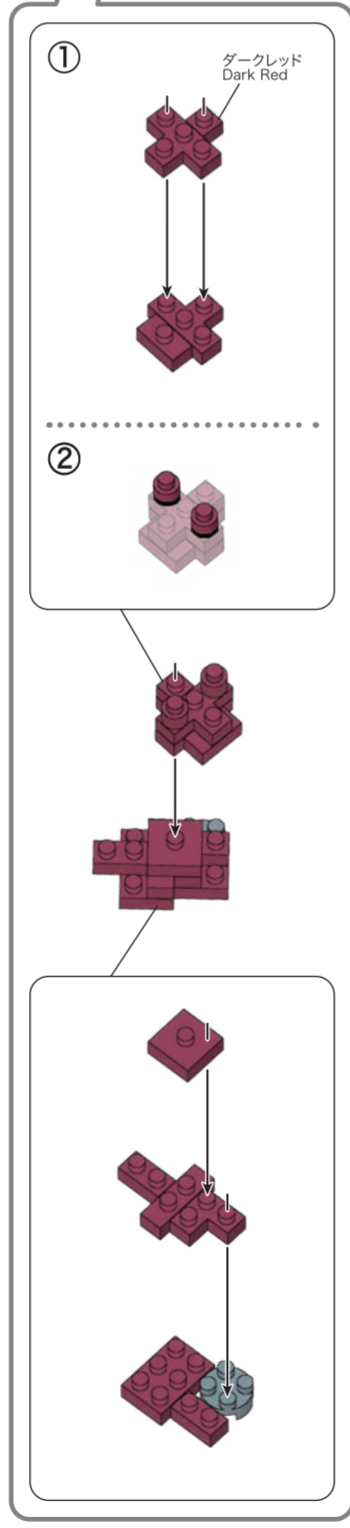

# NBM-030 SHURI CASTLE

首里城

WARNING: CHOKING HAZARD - small parts. Not for children under 3 years old.  
 小さな部品が含まれますので、3歳未満のお子様には考えないでください。

20 AU  
 KAWADA  
 EB  
 F0820

©KAWADA 2020  
 発売元 株式会社 カワダ  
 〒163-0553 東京都新宿区大久保 2-5-25  
<http://www.diablock.co.jp/nanoblock/>

※別売りの「NB-019 ナノブロック専用ピンセット」や「NB-020 ナノブロックパッド」を使うと組み立て、取りはずしに便利です。  
 Use "NB-019 nanoblock Tweezers" and "NB-020 nanoblock Pad" (each sold separately) for an easy way to assemble and disassemble blocks.

x2	x4	x4	x2	x29	x8	x12	x13	x18	x6	x17	x4	x4	x2	x2	x12	x6	x2	x4	x2	x2	x12	x2	x14	x8	x24	x2	x6	x2	x2	x3	x10	x6	x8	x2	x6	x14	x22	x14
x7	x2	x2	x2	x38	x26	x22	x22	x6	x17	x4	x4	x2	x2	x12	x6	x2	x4	x2	x2	x12	x2	x14	x8	x24	x2	x6	x2	x2	x3	x10	x6	x8	x2	x6	x14	x22	x14	
x1	x2	x2	x2	x56	x4	x4	x12	x6	x17	x4	x4	x2	x2	x12	x6	x2	x4	x2	x2	x12	x2	x14	x8	x24	x2	x6	x2	x2	x3	x10	x6	x8	x2	x6	x14	x22	x14	