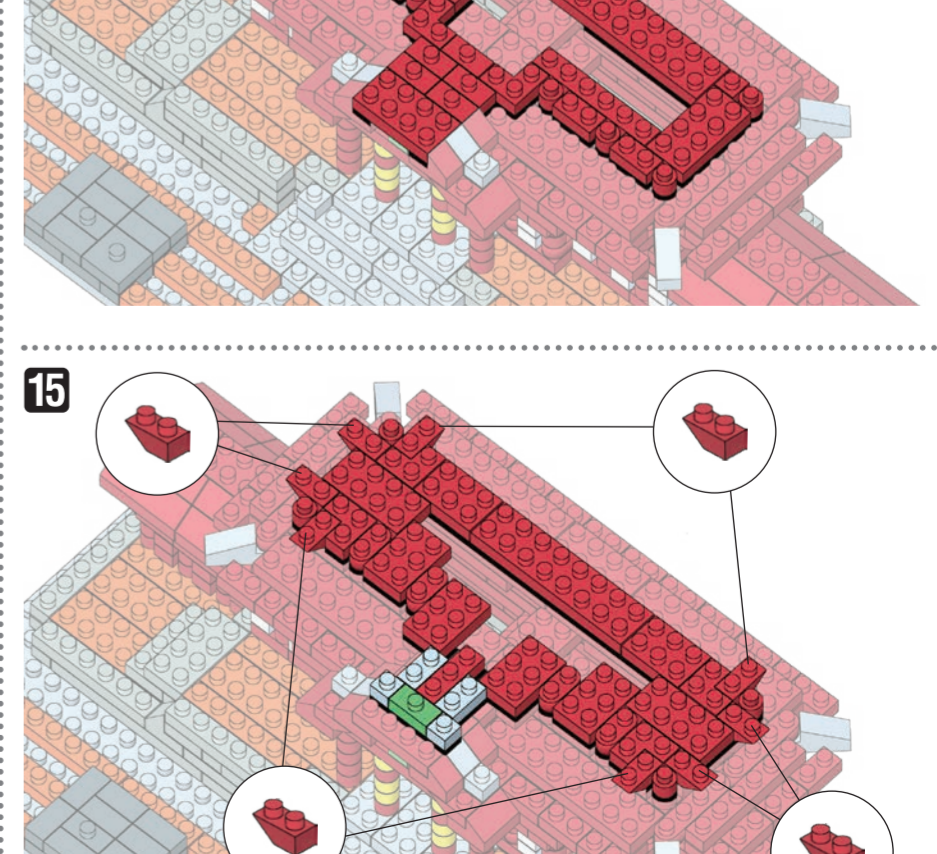

# NBM-030 SHURI CASTLE

首里城

WARNING: CHOKING HAZARD - small parts. Not for children under 3 years old.  
 小さな部品が含まれますので、3歳未満のお子様には考えないでください。

20 AU  
 KAWADA  
 EB  
 F0820

©KAWADA 2020  
 発売元 株式会社 カワダ  
 〒163-0553 東京都新宿区大久保 2-5-25  
<http://www.diablock.co.jp/nanoblock/>

※別売りの「NB-019 ナノブロック専用ピンセット」や「NB-020 ナノブロックパッド」を使うと組み立て、取りはずしに便利です。  
 Use "NB-019 nanoblock Tweezers" and "NB-020 nanoblock Pad" (each sold separately) for an easy way to assemble and disassemble blocks.

x2	x4	x4	x2	x29	x8	x12	x13	x18	x6	x17	x4	x4	x2	x2	x12	x6	x2	x4	x2	x2	x12	x2	x14	x8	x24	x2	x6	x2	x2	x3	x10	x6	x8	x2	x6	x14	x22	x14
x7	x2	x2	x2	x38	x26	x22	x22	x6	x17	x4	x4	x2	x2	x12	x6	x2	x4	x2	x2	x12	x2	x14	x8	x24	x2	x6	x2	x2	x3	x10	x6	x8	x2	x6	x14	x22	x14	
x1	x2	x2	x2	x56	x4	x4	x12	x6	x17	x4	x4	x2	x2	x12	x6	x2	x4	x2	x2	x12	x2	x14	x8	x24	x2	x6	x2	x2	x3	x10	x6	x8	x2	x6	x14	x22	x14	