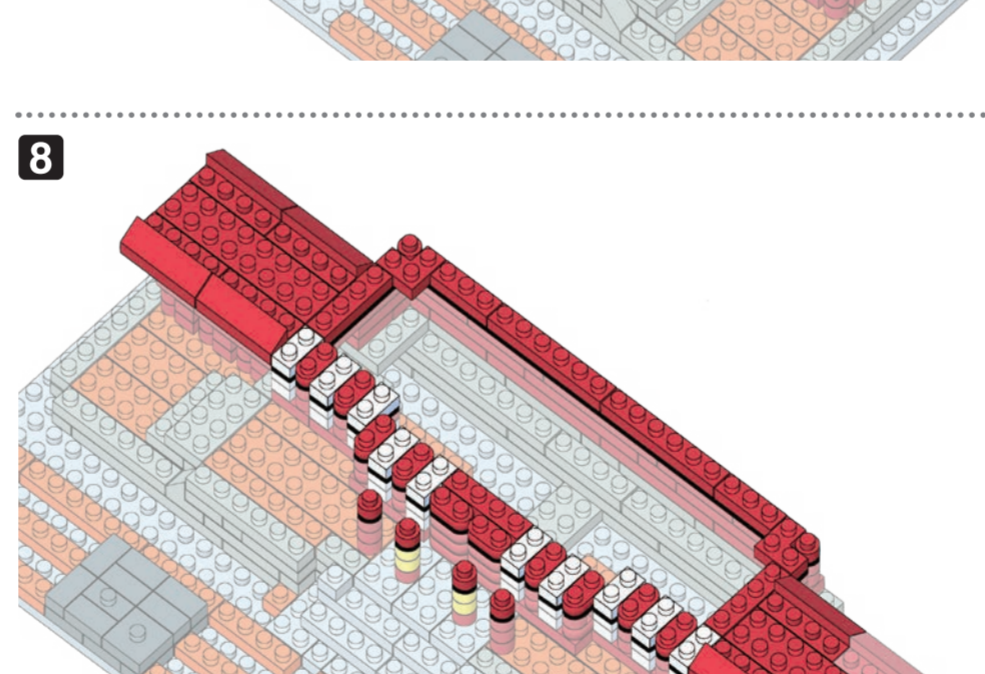

# NBM-030 SHURI CASTLE

首里城

WARNING: CHOKING HAZARD - small parts. Not for children under 3 years old.  
 小さな部品が含まれますので、3歳未満のお子様には考えないでください。

20 AU  
 KAWADA  
 EB  
 F0820

©KAWADA 2020  
 発売元 株式会社 カワダ  
 〒163-0553 東京都新宿区大久保 2-5-25  
<http://www.diablock.co.jp/nanoblock/>

※別売りの「NB-019 ナノブロック専用ピンセット」や「NB-020 ナノブロックパッド」を使うと組み立て、取りはずしに便利です。  
 Use "NB-019 nanoblock Tweezers" and "NB-020 nanoblock Pad" (each sold separately) for an easy way to assemble and disassemble blocks.

x2	x4	x4	x2	x29	x8	x12	x13	x18	x6	x17	x4	x4	x2	x2	x12	x6	x2	x4	x2	x2	x12	x2	x14	x8	x24	x2	x6	x2	x2	x3	x10	x6	x8	x2	x6	x14	x22	x14
x7	x2	x2	x2	x38	x26	x22	x22	x6	x17	x4	x4	x2	x2	x12	x6	x2	x4	x2	x2	x12	x2	x14	x8	x24	x2	x6	x2	x2	x3	x10	x6	x8	x2	x6	x14	x22	x14	
x1	x2	x2	x2	x56	x4	x4	x12	x6	x17	x4	x4	x2	x2	x12	x6	x2	x4	x2	x2	x12	x2	x14	x8	x24	x2	x6	x2	x2	x3	x10	x6	x8	x2	x6	x14	x22	x14	