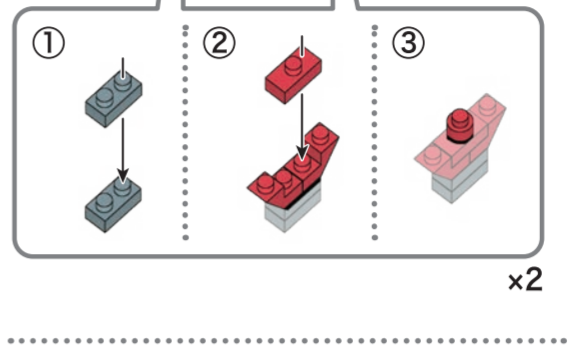

# NBM-030 SHURI CASTLE

首里城

WARNING: CHOKING HAZARD - small parts. Not for children under 3 years old.  
 小さな部品が含まれますので、3歳未満のお子様には考えないでください。

20 AU  
 KAWADA  
 EB  
 F0820

©KAWADA 2020  
 発売元 株式会社 カワダ  
 〒163-0553 東京都新宿区大久保 2-5-25  
<http://www.diablock.co.jp/nanoblock/>

※別売りの「NB-019 ナノブロック専用ピンセット」や「NB-020 ナノブロックパッド」を使うと組み立て、取りはずしに便利です。  
 Use "NB-019 nanoblock Tweezers" and "NB-020 nanoblock Pad" (each sold separately) for an easy way to assemble and disassemble blocks.

x2	x4	x4	x2	x29	x8	x12	x13	x18	x6	x17	x4	x4	x2	x2	x12	x6	x2	x4	x2	x2	x12	x2	x14	x8	x24	x2	x6	x2	x2	x3	x10	x6	x8	x2	x6	x14	x22	x14
x7	x2	x2	x2	x38	x26	x22	x22	x6	x17	x4	x4	x2	x2	x12	x6	x2	x4	x2	x2	x12	x2	x14	x8	x24	x2	x6	x2	x2	x3	x10	x6	x8	x2	x6	x14	x22	x14	
x1	x2	x2	x2	x56	x4	x4	x12	x6	x17	x4	x4	x2	x2	x12	x6	x2	x4	x2	x2	x12	x2	x14	x8	x24	x2	x6	x2	x2	x3	x10	x6	x8	x2	x6	x14	x22	x14	