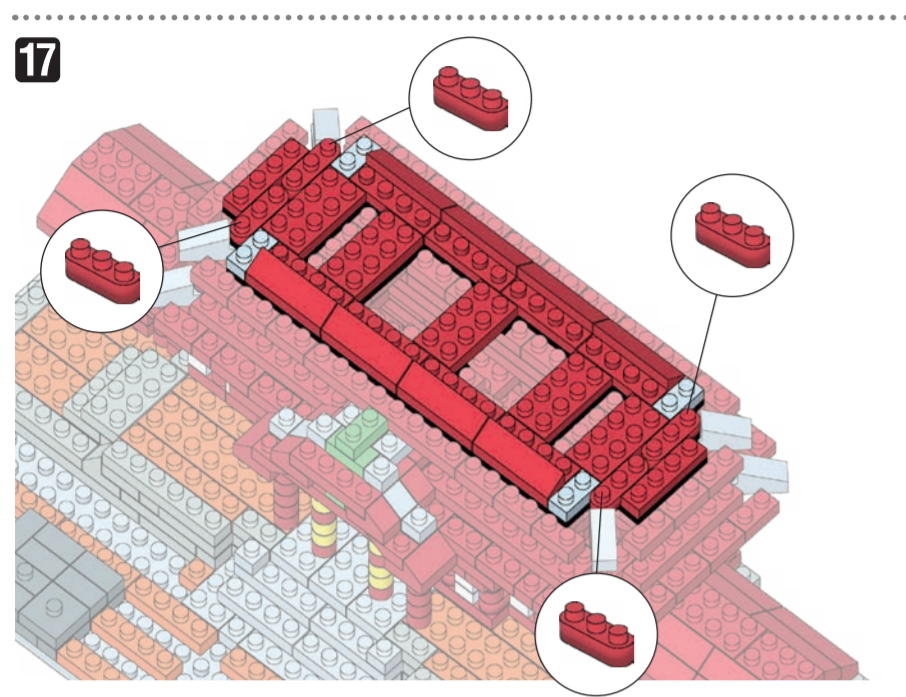

# NBM-030 SHURI CASTLE

首里城

WARNING: CHOKING HAZARD - small parts. Not for children under 3 years old.  
 小さな部品が含まれますので、3歳未満のお子様には考えないでください。

20 AU  
 KAWADA  
 EB  
 F0820

©KAWADA 2020  
 発売元 株式会社 カワダ  
 〒163-0553 東京都新宿区大久保 2-5-25  
<http://www.diablock.co.jp/nanoblock/>

※別売りの「NB-019 ナノブロック専用ピンセット」や「NB-020 ナノブロックパッド」を使うと組み立て、取りはずしに便利です。  
 Use "NB-019 nanoblock Tweezers" and "NB-020 nanoblock Pad" (each sold separately) for an easy way to assemble and disassemble blocks.

x2	x4	x4	x2	x29	x8	x12	x13	x18	x6	x17	x4	x4	x2	x2	x12	x6	x2	x4	x2	x2	x12	x2	x14	x8	x24	x2	x6	x2	x2	x3	x10	x6	x8	x2	x6	x14	x22	x14
x7	x2	x2	x2	x38	x26	x22	x22	x6	x17	x4	x4	x2	x2	x12	x6	x2	x4	x2	x2	x12	x2	x14	x8	x24	x2	x6	x2	x2	x3	x10	x6	x8	x2	x6	x14	x22	x14	
x1	x2	x2	x2	x56	x4	x4	x12	x6	x17	x4	x4	x2	x2	x12	x6	x2	x4	x2	x2	x12	x2	x14	x8	x24	x2	x6	x2	x2	x3	x10	x6	x8	x2	x6	x14	x22	x14	

※部品は多めに入っております  
Extra blocks included