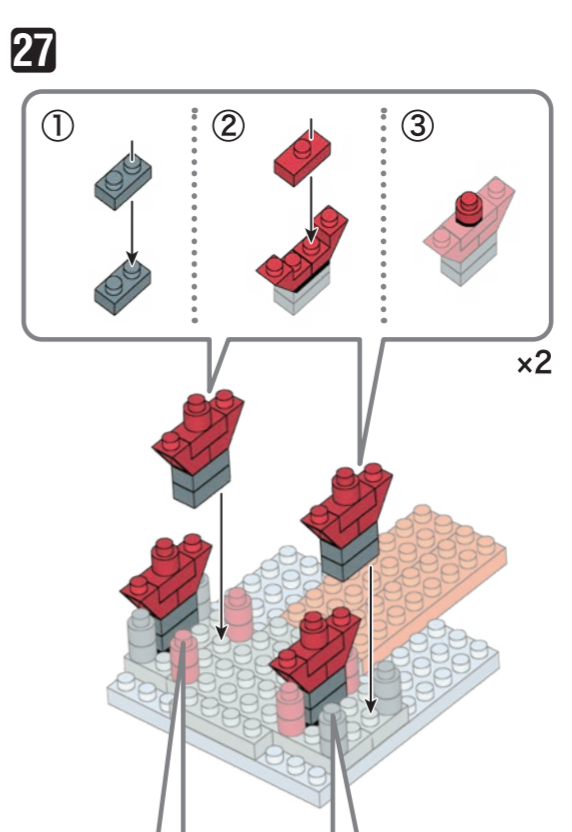

# NBM-030 SHURI CASTLE

首里城

WARNING: CHOKING HAZARD - small parts. Not for children under 3 years old.  
 小さな部品が含まれますので、3歳未満のお子様には考えないでください。

20 AU  
 KAWADA  
 EB  
 F0820

©KAWADA 2020  
 発売元 株式会社 カワダ  
 〒163-0553 東京都新宿区大久保 2-5-25  
<http://www.diablock.co.jp/nanoblock/>

※別売りの「NB-019 ナノブロック専用ピンセット」や「NB-020 ナノブロックパッド」を使うと組み立て、取りはずしに便利です。  
 Use "NB-019 nanoblock Tweezers" and "NB-020 nanoblock Pad" (each sold separately) for an easy way to assemble and disassemble blocks.

x2	x4	x4	x2	x29	x8	x12	x13	x18	x6	x17	x4	x4	x2	x2	x12	x6	x2	x4	x2	x2	x12	x2	x14	x8	x24	x2	x6	x2	x2	x3	x10	x6	x8	x2	x6	x14	x22	x14
x7	x2	x2	x2	x38	x26	x22	x22	x6	x17	x4	x4	x2	x2	x12	x6	x2	x4	x2	x2	x12	x2	x14	x8	x24	x2	x6	x2	x2	x3	x10	x6	x8	x2	x6	x14	x22	x14	
x1	x2	x2	x2	x56	x4	x4	x12	x6	x17	x4	x4	x2	x2	x12	x6	x2	x4	x2	x2	x12	x2	x14	x8	x24	x2	x6	x2	x2	x3	x10	x6	x8	x2	x6	x14	x22	x14	

※部品は多めに入っております  
Extra blocks included