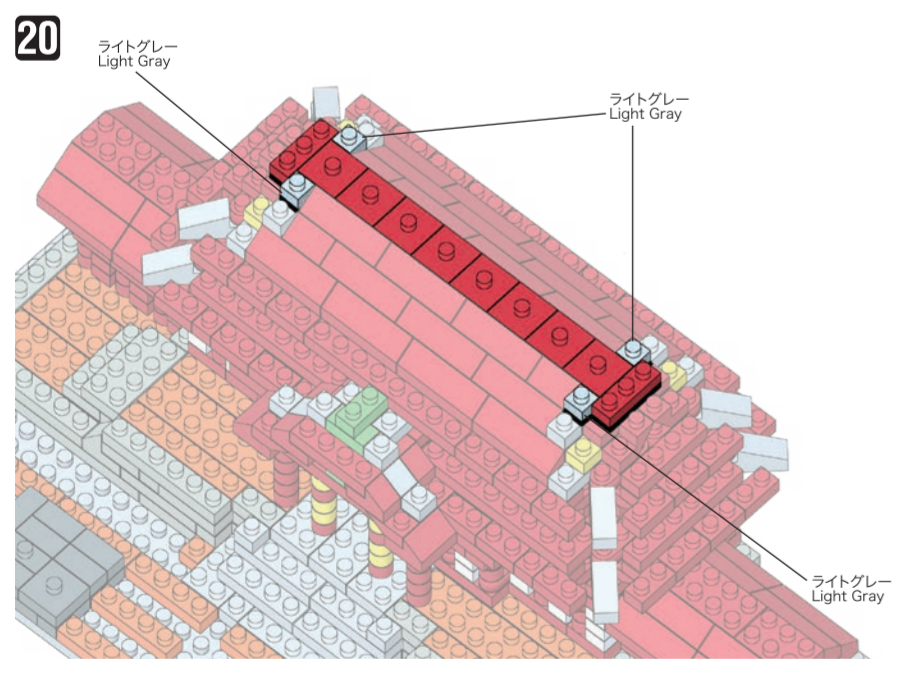

# NBM-030 SHURI CASTLE

首里城

WARNING: CHOKING HAZARD - small parts. Not for children under 3 years old.  
 小さな部品が含まれますので、3歳未満のお子様には考えないでください。

20 AU  
 KAWADA  
 EB  
 F0820

©KAWADA 2020  
 発売元 株式会社 カワダ  
 〒163-0553 東京都新宿区大久保 2-5-25  
<http://www.diablock.co.jp/nanoblock/>

※別売りの「NB-019 ナノブロック専用ピンセット」や「NB-020 ナノブロックパッド」を使うと組み立て、取りはずしに便利です。  
 Use "NB-019 nanoblock Tweezers" and "NB-020 nanoblock Pad" (each sold separately) for an easy way to assemble and disassemble blocks.

x2	x4	x4	x2	x29	x8	x12	x13	x18	x6	x17	x4	x4	x2	x2	x12	x6	x2	x4	x2	x2	x12	x2	x14	x8	x24	x2	x6	x2	x2	x3	x10	x6	x8	x2	x6	x14	x22	x14
x7	x2	x2	x2	x38	x26	x22	x22	x6	x17	x4	x4	x2	x2	x12	x6	x2	x4	x2	x2	x12	x2	x14	x8	x24	x2	x6	x2	x2	x3	x10	x6	x8	x2	x6	x14	x22	x14	
x1	x2	x2	x2	x56	x4	x4	x12	x6	x17	x4	x4	x2	x2	x12	x6	x2	x4	x2	x2	x12	x2	x14	x8	x24	x2	x6	x2	x2	x3	x10	x6	x8	x2	x6	x14	x22	x14	