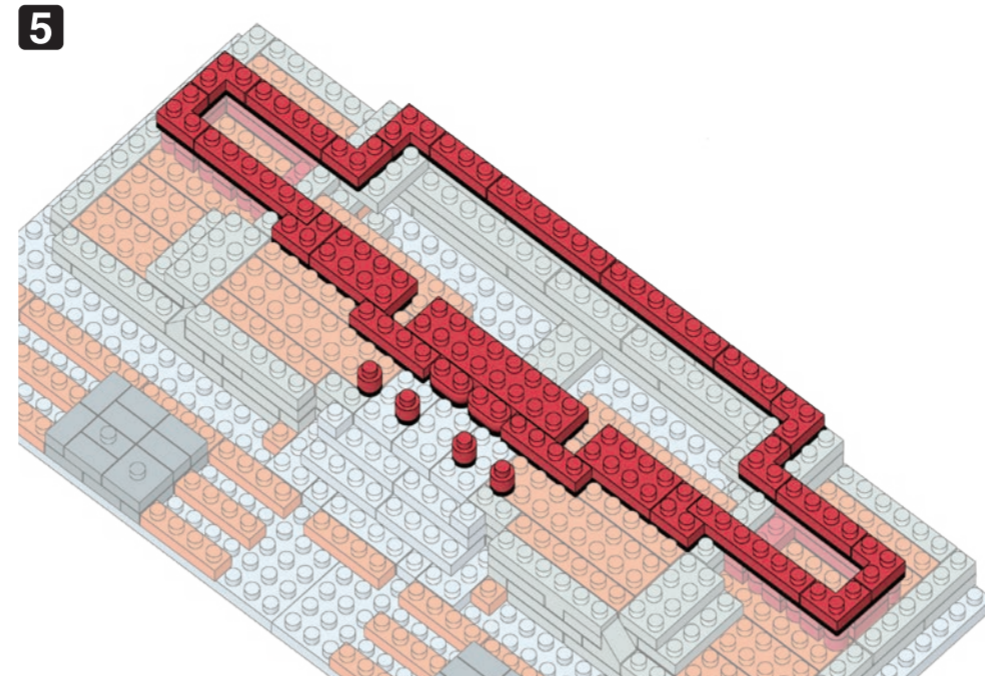

# NBM-030 SHURI CASTLE

首里城

WARNING: CHOKING HAZARD - small parts. Not for children under 3 years old.  
 小さな部品が含まれますので、3歳未満のお子様には考えないでください。

20 AU  
 KAWADA  
 EB  
 F0820

©KAWADA 2020  
 発売元 株式会社 カワダ  
 〒163-0553 東京都新宿区大久保 2-5-25  
<http://www.diablock.co.jp/nanoblock/>

※別売りの「NB-019 ナノブロック専用ピンセット」や「NB-020 ナノブロックパッド」を使うと組み立て、取りはずしに便利です。  
 Use "NB-019 nanoblock Tweezers" and "NB-020 nanoblock Pad" (each sold separately) for an easy way to assemble and disassemble blocks.

x2	x4	x4	x2	x29	x8	x12	x13	x18	x6	x17	x4	x4	x2	x2	x12	x6	x2	x4	x2	x2	x12	x2	x14	x8	x24	x2	x6	x2	x2	x3	x10	x6	x8	x2	x6	x14	x22	x14
x7	x2	x2	x2	x38	x26	x22	x22	x6	x17	x4	x4	x2	x2	x12	x6	x2	x4	x2	x2	x12	x2	x14	x8	x24	x2	x6	x2	x2	x3	x10	x6	x8	x2	x6	x14	x22	x14	
x1	x2	x2	x2	x56	x4	x4	x12	x6	x17	x4	x4	x2	x2	x12	x6	x2	x4	x2	x2	x12	x2	x14	x8	x24	x2	x6	x2	x2	x3	x10	x6	x8	x2	x6	x14	x22	x14	