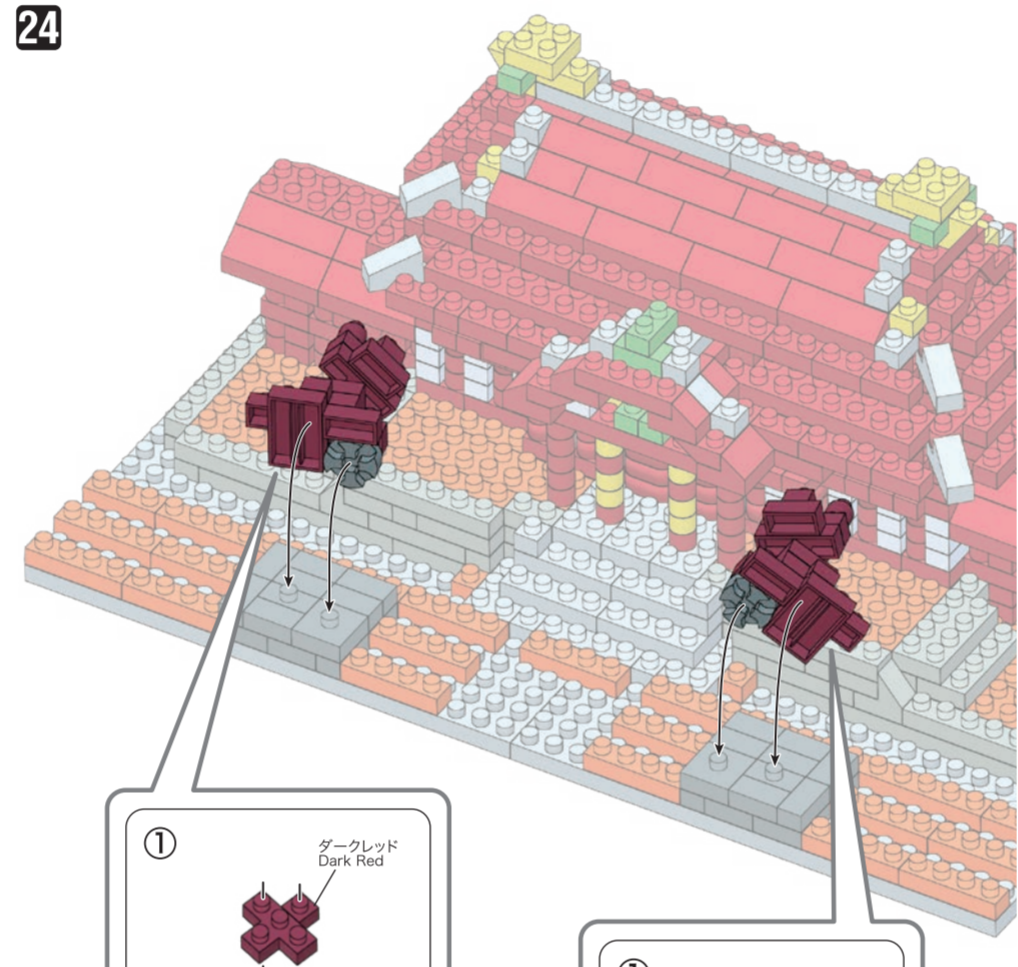

# NBM-030 SHURI CASTLE

首里城

WARNING: CHOKING HAZARD - small parts. Not for children under 3 years old.  
 小さな部品が含まれますので、3歳未満のお子様には考えないでください。

20 AU  
 KAWADA  
 EB  
 F0820

©KAWADA 2020  
 発売元 株式会社 カワダ  
 〒163-0553 東京都新宿区大久保 2-5-25  
<http://www.diablock.co.jp/nanoblock/>

※別売りの「NB-019 ナノブロック専用ピンセット」や「NB-020 ナノブロックパッド」を使うと組み立て、取りはずしに便利です。  
 Use "NB-019 nanoblock Tweezers" and "NB-020 nanoblock Pad" (each sold separately) for an easy way to assemble and disassemble blocks.

x2	x4	x4	x2	x29	x8	x12	x13	x18	x6	x17	x4	x4	x2	x2	x12	x6	x2	x4	x2	x2	x12	x2	x14	x8	x24	x2	x6	x2	x2	x3	x10	x6	x8	x2	x6	x14	x22	x14
x7	x2	x2	x2	x38	x26	x22	x22	x6	x17	x4	x4	x2	x2	x12	x6	x2	x4	x2	x2	x12	x2	x14	x8	x24	x2	x6	x2	x2	x3	x10	x6	x8	x2	x6	x14	x22	x14	
x1	x2	x2	x2	x56	x4	x4	x12	x6	x17	x4	x4	x2	x2	x12	x6	x2	x4	x2	x2	x12	x2	x14	x8	x24	x2	x6	x2	x2	x3	x10	x6	x8	x2	x6	x14	x22	x14	

※部品は多めに入っております  
Extra blocks included