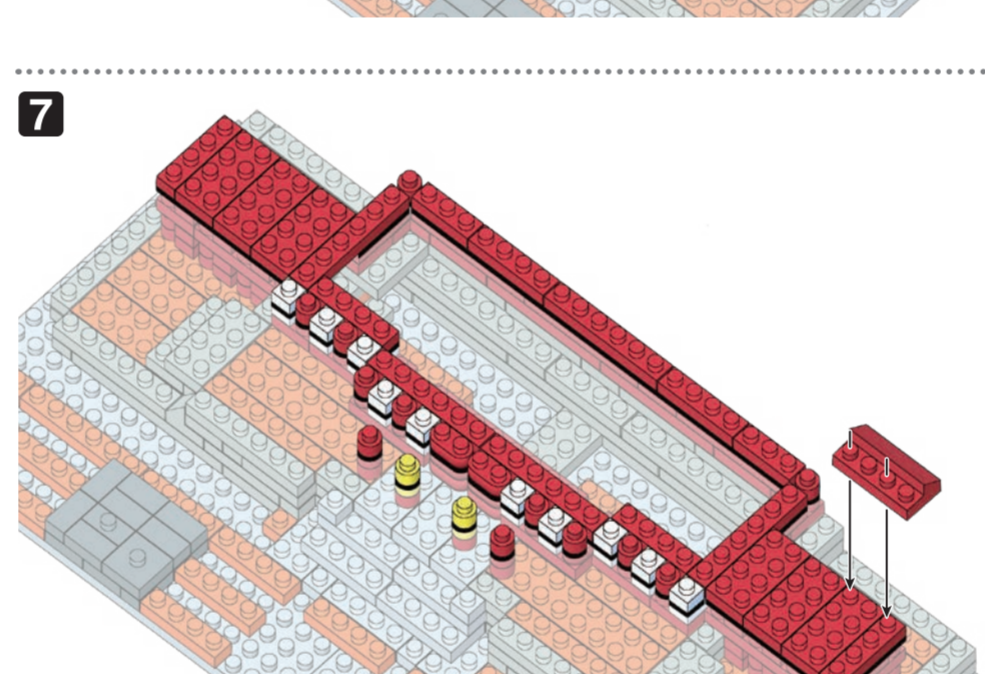

# NBM-030 SHURI CASTLE

首里城

WARNING: CHOKING HAZARD - small parts. Not for children under 3 years old.  
 小さな部品が含まれますので、3歳未満のお子様には考えないでください。

20 AU  
 KAWADA  
 EB  
 F0820

©KAWADA 2020  
 発売元 株式会社 カワダ  
 〒163-0553 東京都新宿区大久保 2-5-25  
<http://www.diablock.co.jp/nanoblock/>

※別売りの「NB-019 ナノブロック専用ピンセット」や「NB-020 ナノブロックパッド」を使うと組み立て、取りはずしに便利です。  
 Use "NB-019 nanoblock Tweezers" and "NB-020 nanoblock Pad" (each sold separately) for an easy way to assemble and disassemble blocks.

x2	x4	x4	x2	x29	x8	x12	x13	x18	x6	x17	x4	x4	x2	x2	x12	x6	x2	x4	x2	x2	x12	x2	x14	x8	x24	x2	x6	x2	x2	x3	x10	x6	x8	x2	x6	x14	x22	x14
x7	x2	x2	x2	x38	x26	x22	x22	x6	x17	x4	x4	x2	x2	x12	x6	x2	x4	x2	x2	x12	x2	x14	x8	x24	x2	x6	x2	x2	x3	x10	x6	x8	x2	x6	x14	x22	x14	
x1	x2	x2	x2	x56	x4	x4	x12	x6	x17	x4	x4	x2	x2	x12	x6	x2	x4	x2	x2	x12	x2	x14	x8	x24	x2	x6	x2	x2	x3	x10	x6	x8	x2	x6	x14	x22	x14	