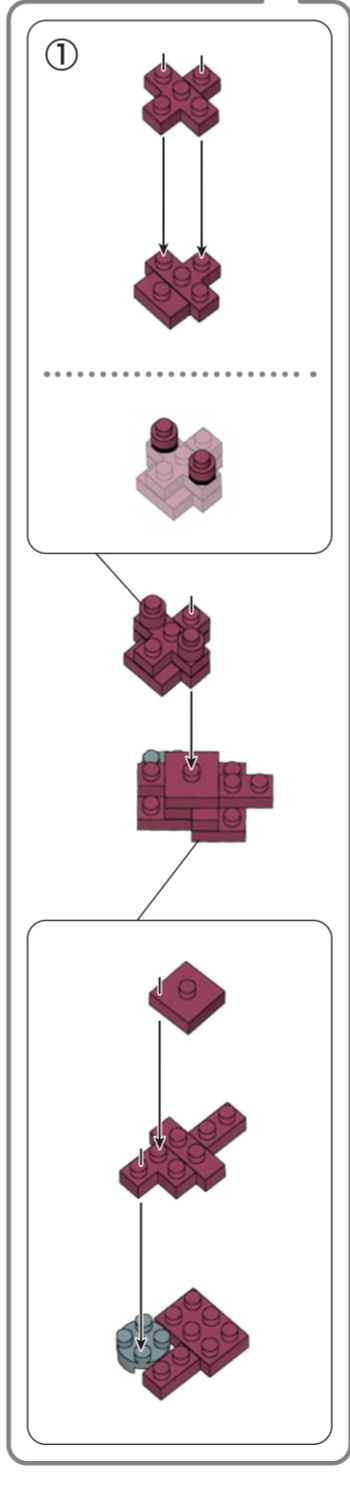

# NBM-030 SHURI CASTLE

首里城

WARNING: CHOKING HAZARD - small parts. Not for children under 3 years old.  
 小さな部品が含まれますので、3歳未満のお子様には考えないでください。

20 AU  
 KAWADA  
 EB  
 F0820

©KAWADA 2020  
 発売元 株式会社 カワダ  
 〒163-0553 東京都新宿区大久保 2-5-25  
<http://www.diablock.co.jp/nanoblock/>

※別売りの「NB-019 ナノブロック専用ピンセット」や「NB-020 ナノブロックパッド」を使うと組み立て、取りはずしに便利です。  
 Use "NB-019 nanoblock Tweezers" and "NB-020 nanoblock Pad" (each sold separately) for an easy way to assemble and disassemble blocks.

x2	x4	x4	x2	x29	x8	x12	x13	x18	x6	x17	x4	x4	x2	x2	x12	x6	x2	x4	x2	x2	x12	x2	x14	x8	x24	x2	x6	x2	x2	x3	x10	x6	x8	x2	x6	x14	x22	x14
x7	x2	x2	x2	x38	x26	x22	x22	x6	x17	x4	x4	x2	x2	x12	x6	x2	x4	x2	x2	x12	x2	x14	x8	x24	x2	x6	x2	x2	x3	x10	x6	x8	x2	x6	x14	x22	x14	
x1	x2	x2	x2	x56	x4	x4	x12	x6	x17	x4	x4	x2	x2	x12	x6	x2	x4	x2	x2	x12	x2	x14	x8	x24	x2	x6	x2	x2	x3	x10	x6	x8	x2	x6	x14	x22	x14	

※部品は多めに入っております  
Extra blocks included