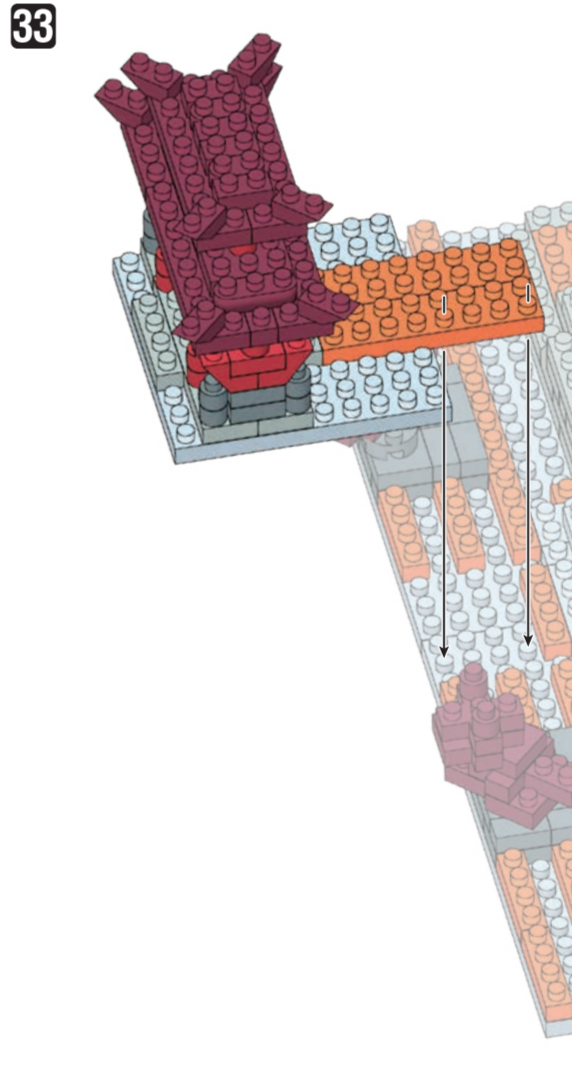

# NBM-030 SHURI CASTLE

首里城

WARNING: CHOKING HAZARD - small parts. Not for children under 3 years old.  
 小さな部品が含まれますので、3歳未満のお子様には考えないでください。

20 AU  
 KAWADA  
 EB  
 F0820

©KAWADA 2020  
 発売元 株式会社 カワダ  
 〒163-0553 東京都新宿区大久保 2-5-25  
<http://www.diablock.co.jp/nanoblock/>

※別売りの「NB-019 ナノブロック専用ピンセット」や「NB-020 ナノブロックパッド」を使うと組み立て、取りはずしに便利です。  
 Use "NB-019 nanoblock Tweezers" and "NB-020 nanoblock Pad" (each sold separately) for an easy way to assemble and disassemble blocks.

x2	x4	x4	x2	x29	x8	x12	x13	x18	x6	x17	x4	x4	x2	x2	x12	x6	x2	x4	x2	x2	x12	x2	x14	x8	x24	x2	x6	x2	x2	x3	x10	x6	x8	x2	x6	x14	x22	x14
x7	x2	x2	x2	x38	x26	x22	x22	x6	x17	x4	x4	x2	x2	x12	x6	x2	x4	x2	x2	x12	x2	x14	x8	x24	x2	x6	x2	x2	x3	x10	x6	x8	x2	x6	x14	x22	x14	
x1	x2	x2	x2	x56	x4	x4	x12	x6	x17	x4	x4	x2	x2	x12	x6	x2	x4	x2	x2	x12	x2	x14	x8	x24	x2	x6	x2	x2	x3	x10	x6	x8	x2	x6	x14	x22	x14	

※部品は多めに入っております  
Extra blocks included