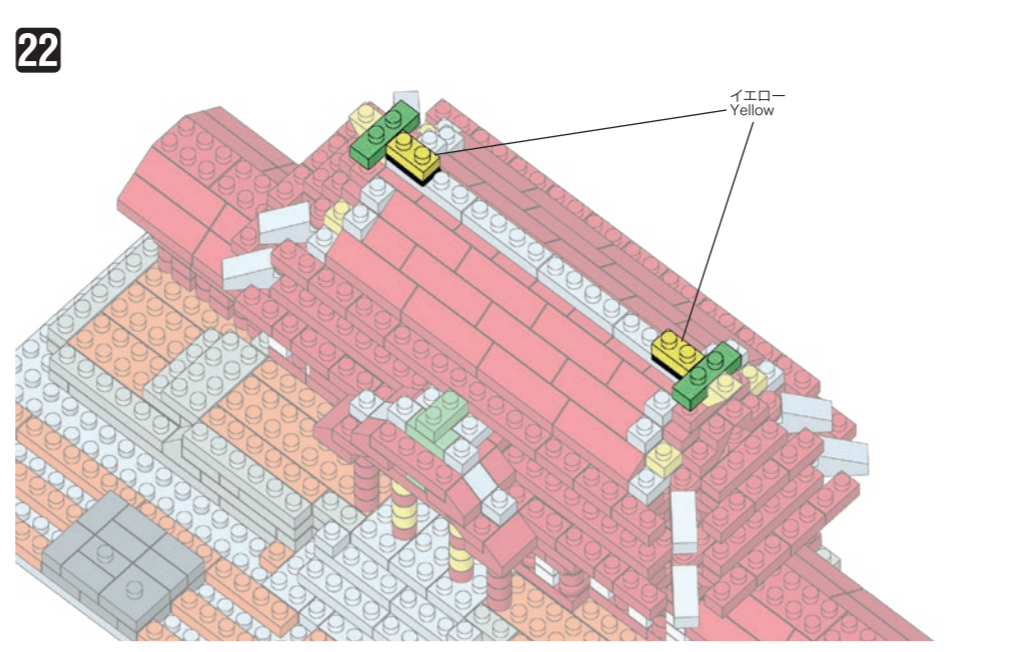

# NBM-030 SHURI CASTLE

首里城

WARNING: CHOKING HAZARD - small parts. Not for children under 3 years old.  
 小さな部品が含まれますので、3歳未満のお子様には考えないでください。

20 AU  
 KAWADA  
 EB  
 F0820

©KAWADA 2020  
 発売元 株式会社 カワダ  
 〒163-0553 東京都新宿区大久保 2-5-25  
<http://www.diablock.co.jp/nanoblock/>

※別売りの「NB-019 ナノブロック専用ピンセット」や「NB-020 ナノブロックパッド」を使うと組み立て、取りはずしに便利です。  
 Use "NB-019 nanoblock Tweezers" and "NB-020 nanoblock Pad" (each sold separately) for an easy way to assemble and disassemble blocks.

x2	x4	x4	x2	x29	x8	x12	x13	x18	x6	x17	x4	x4	x2	x2	x12	x6	x2	x4	x2	x2	x12	x2	x14	x8	x24	x2	x6	x2	x2	x3	x10	x6	x8	x2	x6	x14	x22	x14
x7	x2	x2	x2	x38	x26	x22	x22	x6	x17	x4	x4	x2	x2	x12	x6	x2	x4	x2	x2	x12	x2	x14	x8	x24	x2	x6	x2	x2	x3	x10	x6	x8	x2	x6	x14	x22	x14	
x1	x2	x2	x2	x56	x4	x4	x12	x6	x17	x4	x4	x2	x2	x12	x6	x2	x4	x2	x2	x12	x2	x14	x8	x24	x2	x6	x2	x2	x3	x10	x6	x8	x2	x6	x14	x22	x14	