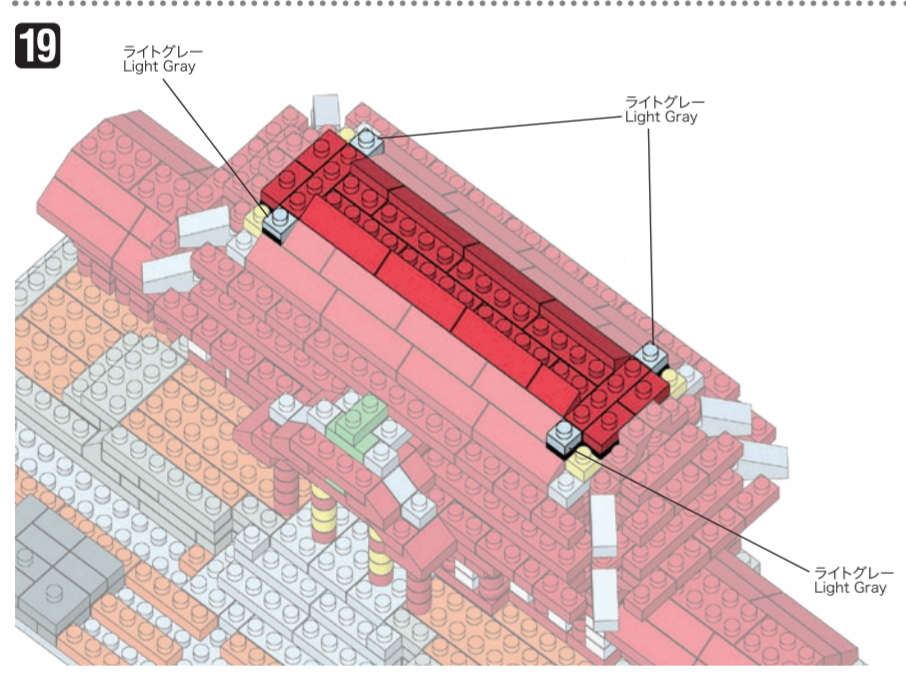

# NBM-030 SHURI CASTLE

首里城

WARNING: CHOKING HAZARD - small parts. Not for children under 3 years old.  
 小さな部品が含まれますので、3歳未満のお子様には考えないでください。

20 AU  
 KAWADA  
 EB  
 F0820

©KAWADA 2020  
 発売元 株式会社 カワダ  
 〒163-0553 東京都新宿区大久保 2-5-25  
<http://www.diablock.co.jp/nanoblock/>

※別売りの「NB-019 ナノブロック専用ピンセット」や「NB-020 ナノブロックパッド」を使うと組み立て、取りはずしに便利です。  
 Use "NB-019 nanoblock Tweezers" and "NB-020 nanoblock Pad" (each sold separately) for an easy way to assemble and disassemble blocks.

x2	x4	x4	x2	x29	x8	x12	x13	x18	x6	x17	x4	x4	x2	x2	x12	x6	x2	x4	x2	x2	x12	x2	x14	x8	x24	x2	x6	x2	x2	x3	x10	x6	x8	x2	x6	x14	x22	x14
x7	x2	x2	x2	x38	x26	x22	x22	x6	x17	x4	x4	x2	x2	x12	x6	x2	x4	x2	x2	x12	x2	x14	x8	x24	x2	x6	x2	x2	x3	x10	x6	x8	x2	x6	x14	x22	x14	
x1	x2	x2	x2	x56	x4	x4	x12	x6	x17	x4	x4	x2	x2	x12	x6	x2	x4	x2	x2	x12	x2	x14	x8	x24	x2	x6	x2	x2	x3	x10	x6	x8	x2	x6	x14	x22	x14	