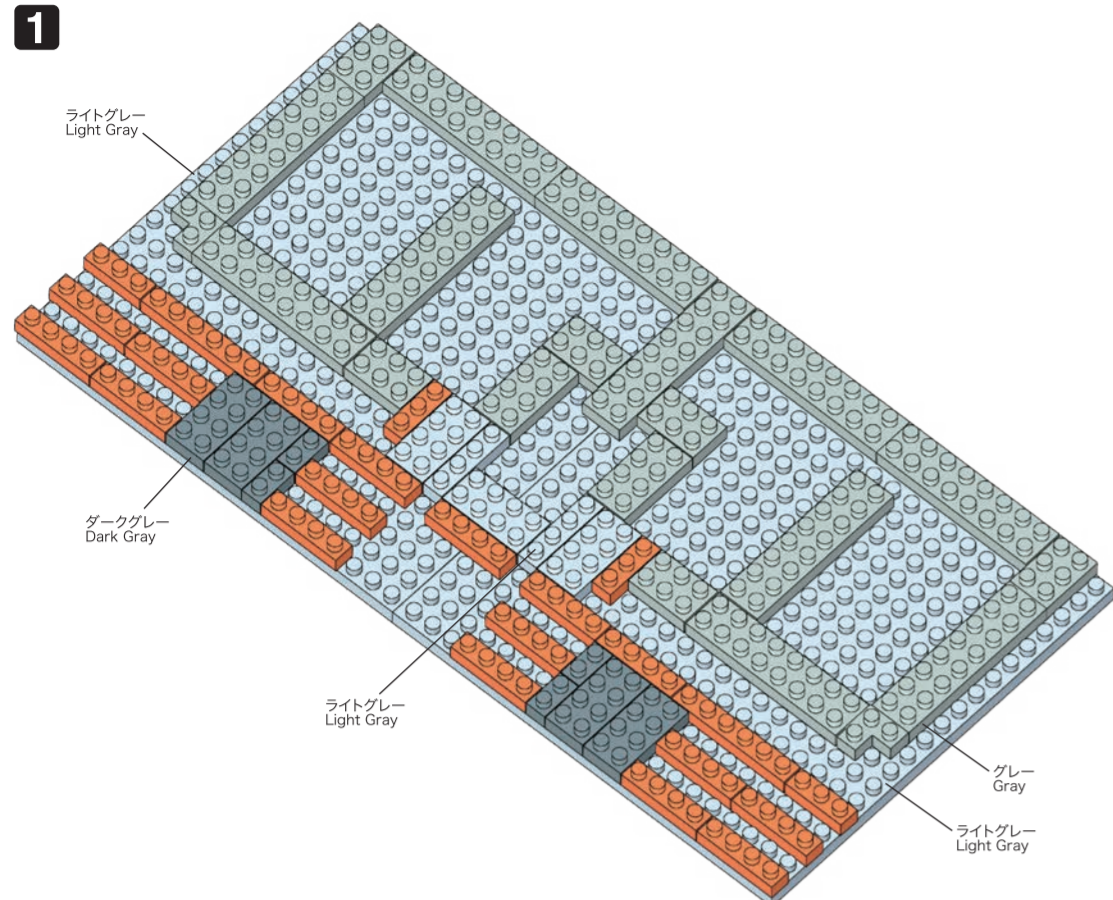

# NBM-030 SHURI CASTLE

首里城

WARNING: CHOKING HAZARD - small parts. Not for children under 3 years old.  
 小さな部品が含まれますので、3歳未満のお子様には考えないでください。

20 AU  
 KAWADA  
 EB  
 F0820

©KAWADA 2020  
 発売元 株式会社 カワダ  
 〒163-0553 東京都新宿区大久保 2-5-25  
<http://www.diablock.co.jp/nanoblock/>

※別売りの「NB-019 ナノブロック専用ピンセット」や「NB-020 ナノブロックパッド」を使うと組み立て、取りはずしに便利です。  
 Use "NB-019 nanoblock Tweezers" and "NB-020 nanoblock Pad" (each sold separately) for an easy way to assemble and disassemble blocks.

x2	x4	x4	x2	x29	x8	x12	x13	x18	x6	x17	x4	x4	x2	x2	x12	x6	x2	x4	x2	x2	x12	x2	x14	x8	x24	x2	x6	x2	x2	x3	x10	x6	x8	x2	x6	x14	x22	x14
x7	x2	x2	x2	x38	x26	x22	x22	x6	x17	x4	x4	x2	x2	x12	x6	x2	x4	x2	x2	x12	x2	x14	x8	x24	x2	x6	x2	x2	x3	x10	x6	x8	x2	x6	x14	x22	x14	
x1	x2	x2	x2	x56	x4	x4	x12	x6	x17	x4	x4	x2	x2	x12	x6	x2	x4	x2	x2	x12	x2	x14	x8	x24	x2	x6	x2	x2	x3	x10	x6	x8	x2	x6	x14	x22	x14	