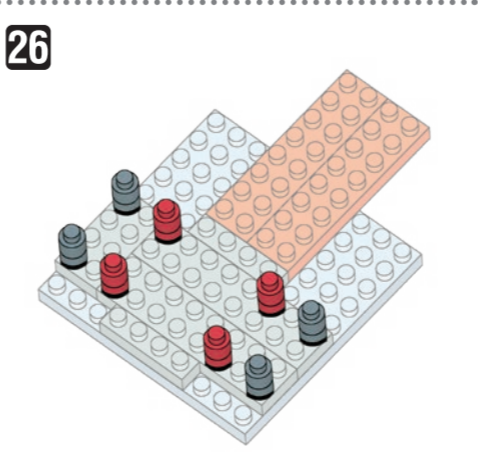

# NBM-030 SHURI CASTLE

首里城

WARNING: CHOKING HAZARD - small parts. Not for children under 3 years old.  
 小さな部品が含まれますので、3歳未満のお子様には考えないでください。

20 AU  
 KAWADA  
 EB  
 F0820

©KAWADA 2020  
 発売元 株式会社 カワダ  
 〒163-0553 東京都新宿区大久保 2-5-25  
<http://www.diablock.co.jp/nanoblock/>

※別売りの「NB-019 ナノブロック専用ピンセット」や「NB-020 ナノブロックパッド」を使うと組み立て、取りはずしに便利です。  
 Use "NB-019 nanoblock Tweezers" and "NB-020 nanoblock Pad" (each sold separately) for an easy way to assemble and disassemble blocks.

x2	x4	x4	x2	x29	x8	x12	x13	x18	x6	x17	x4	x4	x2	x2	x12	x6	x2	x4	x2	x2	x12	x2	x14	x8	x24	x2	x6	x2	x2	x3	x10	x6	x8	x2	x6	x14	x22	x14
x7	x2	x2	x2	x38	x26	x22	x22	x6	x17	x4	x4	x2	x2	x12	x6	x2	x4	x2	x2	x12	x2	x14	x8	x24	x2	x6	x2	x2	x3	x10	x6	x8	x2	x6	x14	x22	x14	
x1	x2	x2	x2	x56	x4	x4	x12	x6	x17	x4	x4	x2	x2	x12	x6	x2	x4	x2	x2	x12	x2	x14	x8	x24	x2	x6	x2	x2	x3	x10	x6	x8	x2	x6	x14	x22	x14	