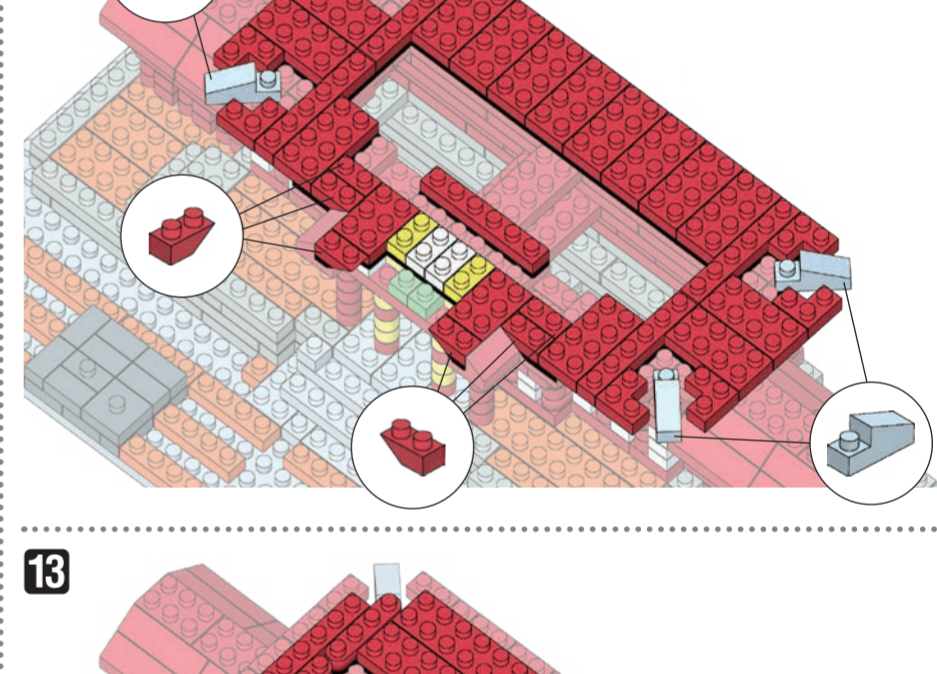

# NBM-030 SHURI CASTLE

首里城

WARNING: CHOKING HAZARD - small parts. Not for children under 3 years old.  
 小さな部品が含まれますので、3歳未満のお子様には考えないでください。

20 AU  
 KAWADA  
 EB  
 F0820

©KAWADA 2020  
 発売元 株式会社 カワダ  
 〒163-0553 東京都新宿区大久保 2-5-25  
<http://www.diablock.co.jp/nanoblock/>

※別売りの「NB-019 ナノブロック専用ピンセット」や「NB-020 ナノブロックパッド」を使うと組み立て、取りはずしに便利です。  
 Use "NB-019 nanoblock Tweezers" and "NB-020 nanoblock Pad" (each sold separately) for an easy way to assemble and disassemble blocks.

x2	x4	x4	x2	x29	x8	x12	x13	x18	x6	x17	x4	x4	x2	x2	x12	x6	x2	x4	x2	x2	x12	x2	x14	x8	x24	x2	x6	x2	x2	x3	x10	x6	x8	x2	x6	x14	x22	x14
x7	x2	x2	x2	x38	x26	x22	x22	x6	x17	x4	x4	x2	x2	x12	x6	x2	x4	x2	x2	x12	x2	x14	x8	x24	x2	x6	x2	x2	x3	x10	x6	x8	x2	x6	x14	x22	x14	
x1	x2	x2	x2	x56	x4	x4	x12	x6	x17	x4	x4	x2	x2	x12	x6	x2	x4	x2	x2	x12	x2	x14	x8	x24	x2	x6	x2	x2	x3	x10	x6	x8	x2	x6	x14	x22	x14	