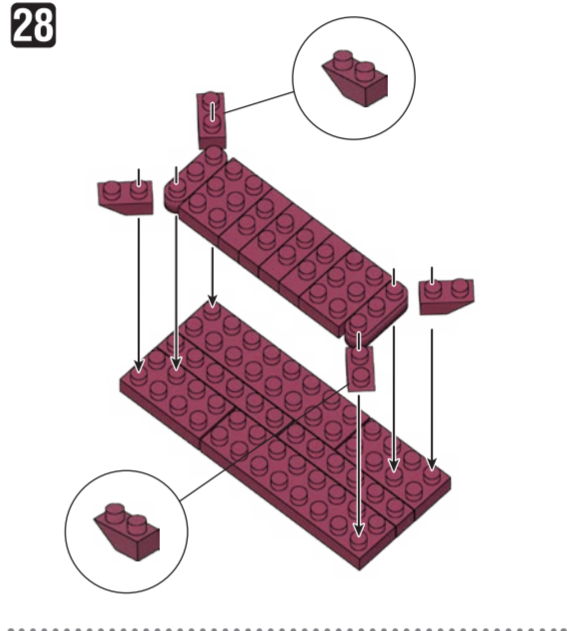

# NBM-030 SHURI CASTLE

首里城

WARNING: CHOKING HAZARD - small parts. Not for children under 3 years old.  
 小さな部品が含まれますので、3歳未満のお子様には考えないでください。

20 AU  
 KAWADA  
 EB  
 F0820

©KAWADA 2020  
 発売元 株式会社 カワダ  
 〒163-0553 東京都新宿区大久保 2-5-25  
<http://www.diablock.co.jp/nanoblock/>

※別売りの「NB-019 ナノブロック専用ピンセット」や「NB-020 ナノブロックパッド」を使うと組み立て、取りはずしに便利です。  
 Use "NB-019 nanoblock Tweezers" and "NB-020 nanoblock Pad" (each sold separately) for an easy way to assemble and disassemble blocks.

x2	x4	x4	x2	x29	x8	x12	x13	x18	x6	x17	x4	x4	x2	x2	x12	x6	x2	x4	x2	x2	x12	x2	x14	x8	x24	x2	x6	x2	x2	x3	x10	x6	x8	x2	x6	x14	x22	x14
x7	x2	x2	x2	x38	x26	x22	x22	x6	x17	x4	x4	x2	x2	x12	x6	x2	x4	x2	x2	x12	x2	x14	x8	x24	x2	x6	x2	x2	x3	x10	x6	x8	x2	x6	x14	x22	x14	
x1	x2	x2	x2	x56	x4	x4	x12	x6	x17	x4	x4	x2	x2	x12	x6	x2	x4	x2	x2	x12	x2	x14	x8	x24	x2	x6	x2	x2	x3	x10	x6	x8	x2	x6	x14	x22	x14	

※部品は多めに入っております  
Extra blocks included