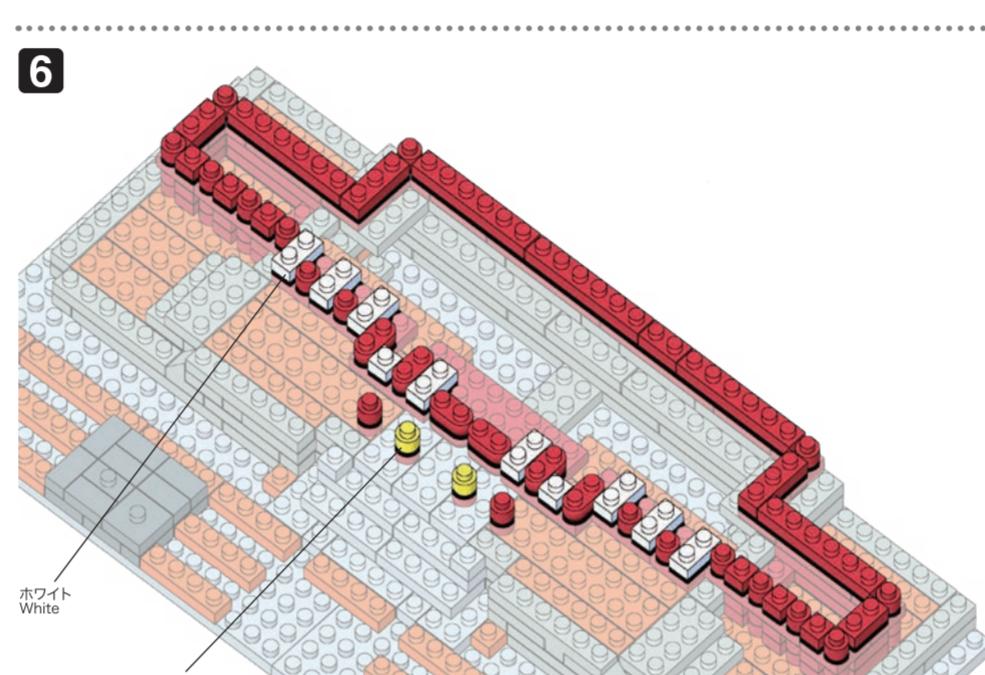

# NBM-030 SHURI CASTLE

首里城

WARNING: CHOKING HAZARD - small parts. Not for children under 3 years old.  
 小さな部品が含まれますので、3歳未満のお子様には考えないでください。

20 AU  
 KAWADA  
 EB  
 F0820

©KAWADA 2020  
 発売元 株式会社 カワダ  
 〒163-0553 東京都新宿区大久保 2-5-25  
<http://www.diablock.co.jp/nanoblock/>

※別売りの「NB-019 ナノブロック専用ピンセット」や「NB-020 ナノブロックパッド」を使うと組み立て、取りはずしに便利です。  
 Use "NB-019 nanoblock Tweezers" and "NB-020 nanoblock Pad" (each sold separately) for an easy way to assemble and disassemble blocks.

x2	x4	x4	x2	x29	x8	x12	x13	x18	x6	x17	x4	x4	x2	x2	x12	x6	x2	x4	x2	x2	x12	x2	x14	x8	x24	x2	x6	x2	x2	x3	x10	x6	x8	x2	x6	x14	x22	x14
x7	x2	x2	x2	x38	x26	x22	x22	x6	x17	x4	x4	x2	x2	x12	x6	x2	x4	x2	x2	x12	x2	x14	x8	x24	x2	x6	x2	x2	x3	x10	x6	x8	x2	x6	x14	x22	x14	
x1	x2	x2	x2	x56	x4	x4	x12	x6	x17	x4	x4	x2	x2	x12	x6	x2	x4	x2	x2	x12	x2	x14	x8	x24	x2	x6	x2	x2	x3	x10	x6	x8	x2	x6	x14	x22	x14	