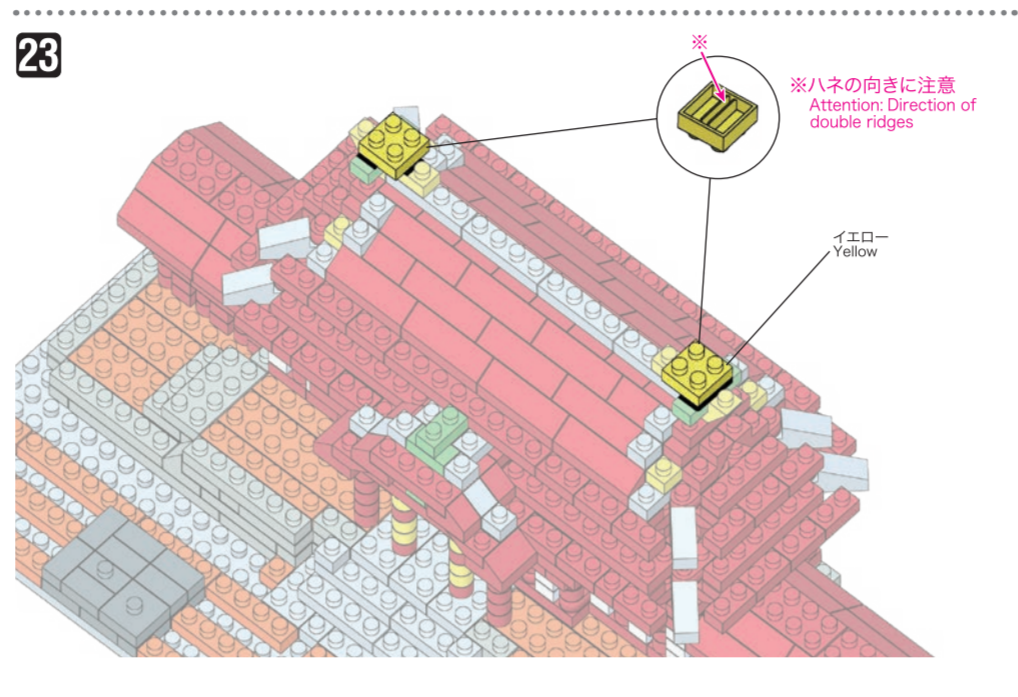

# NBM-030 SHURI CASTLE

首里城

WARNING: CHOKING HAZARD - small parts. Not for children under 3 years old.  
 小さな部品が含まれますので、3歳未満のお子様には考えないでください。

20 AU  
 KAWADA  
 EB  
 F0820

©KAWADA 2020  
 発売元 株式会社 カワダ  
 〒163-0553 東京都新宿区大久保 2-5-25  
<http://www.diablock.co.jp/nanoblock/>

※別売りの「NB-019 ナノブロック専用ピンセット」や「NB-020 ナノブロックパッド」を使うと組み立て、取りはずしに便利です。  
 Use "NB-019 nanoblock Tweezers" and "NB-020 nanoblock Pad" (each sold separately) for an easy way to assemble and disassemble blocks.

x2	x4	x4	x2	x29	x8	x12	x13	x18	x6	x17	x4	x4	x2	x2	x12	x6	x2	x4	x2	x2	x12	x2	x14	x8	x24	x2	x6	x2	x2	x3	x10	x6	x8	x2	x6	x14	x22	x14
x7	x2	x2	x2	x38	x26	x22	x22	x6	x17	x4	x4	x2	x2	x12	x6	x2	x4	x2	x2	x12	x2	x14	x8	x24	x2	x6	x2	x2	x3	x10	x6	x8	x2	x6	x14	x22	x14	
x1	x2	x2	x2	x56	x4	x4	x12	x6	x17	x4	x4	x2	x2	x12	x6	x2	x4	x2	x2	x12	x2	x14	x8	x24	x2	x6	x2	x2	x3	x10	x6	x8	x2	x6	x14	x22	x14	