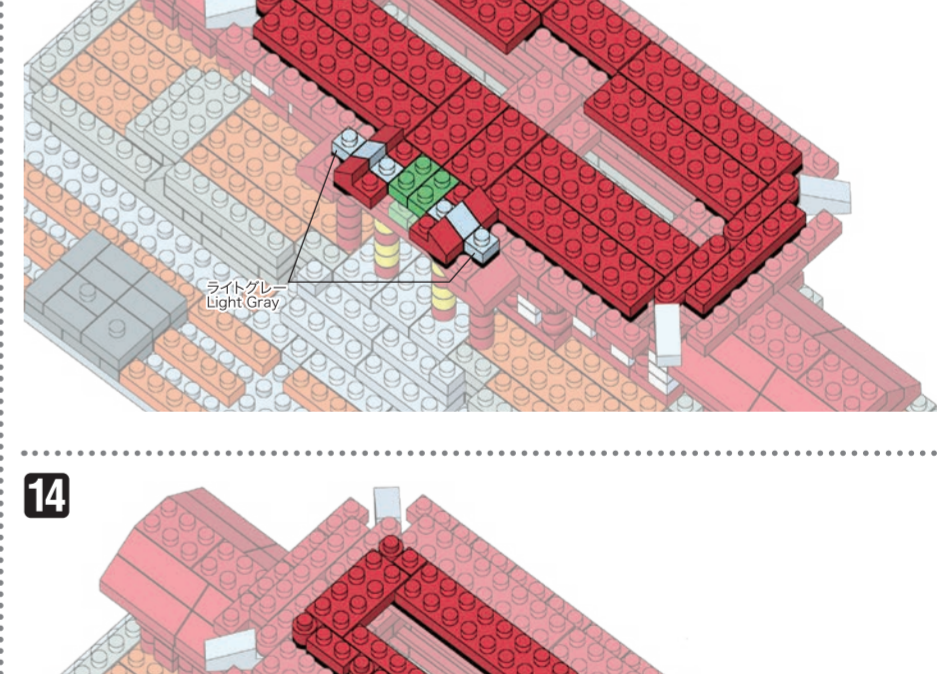

# NBM-030 SHURI CASTLE

首里城

WARNING: CHOKING HAZARD - small parts. Not for children under 3 years old.  
 小さな部品が含まれますので、3歳未満のお子様には考えないでください。

20 AU  
 KAWADA  
 EB  
 F0820

©KAWADA 2020  
 発売元 株式会社 カワダ  
 〒163-0553 東京都新宿区大久保 2-5-25  
<http://www.diablock.co.jp/nanoblock/>

※別売りの「NB-019 ナノブロック専用ピンセット」や「NB-020 ナノブロックパッド」を使うと組み立て、取りはずしに便利です。  
 Use "NB-019 nanoblock Tweezers" and "NB-020 nanoblock Pad" (each sold separately) for an easy way to assemble and disassemble blocks.

x2	x4	x4	x2	x29	x8	x12	x13	x18	x6	x17	x4	x4	x2	x2	x12	x6	x2	x4	x2	x2	x12	x2	x14	x8	x24	x2	x6	x2	x2	x3	x10	x6	x8	x2	x6	x14	x22	x14
x7	x2	x2	x2	x38	x26	x22	x22	x6	x17	x4	x4	x2	x2	x12	x6	x2	x4	x2	x2	x12	x2	x14	x8	x24	x2	x6	x2	x2	x3	x10	x6	x8	x2	x6	x14	x22	x14	
x1	x2	x2	x2	x56	x4	x4	x12	x6	x17	x4	x4	x2	x2	x12	x6	x2	x4	x2	x2	x12	x2	x14	x8	x24	x2	x6	x2	x2	x3	x10	x6	x8	x2	x6	x14	x22	x14	