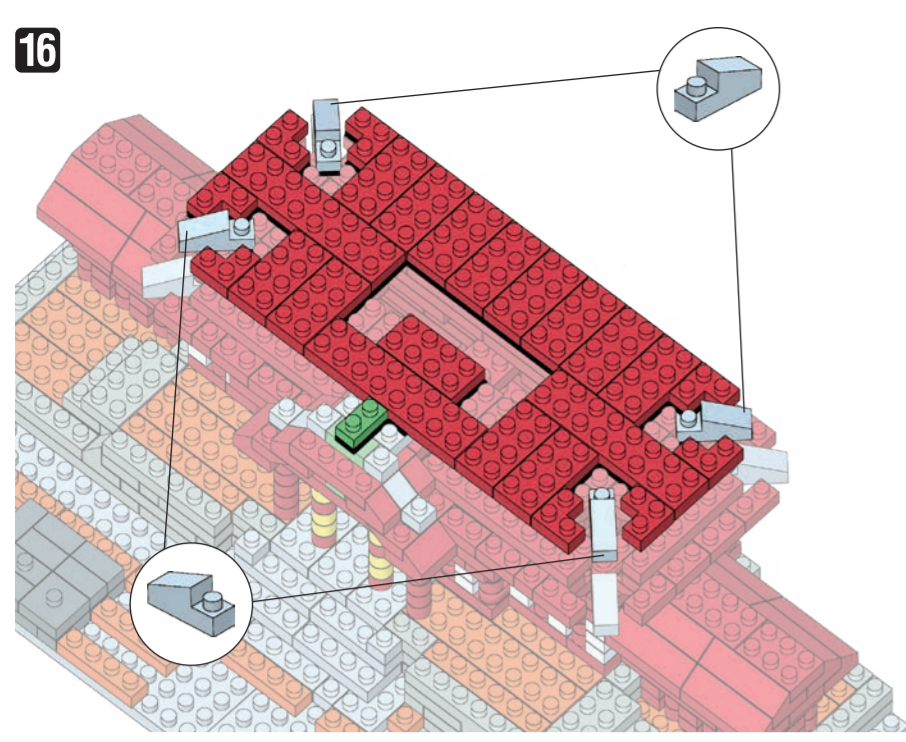

# NBM-030 SHURI CASTLE

首里城

WARNING: CHOKING HAZARD - small parts. Not for children under 3 years old.  
 小さな部品が含まれますので、3歳未満のお子様には考えないでください。

20 AU  
 KAWADA  
 EB  
 F0820

©KAWADA 2020  
 発売元 株式会社 カワダ  
 〒163-0553 東京都新宿区大久保 2-5-25  
<http://www.diablock.co.jp/nanoblock/>

※別売りの「NB-019 ナノブロック専用ピンセット」や「NB-020 ナノブロックパッド」を使うと組み立て、取りはずしに便利です。  
 Use "NB-019 nanoblock Tweezers" and "NB-020 nanoblock Pad" (each sold separately) for an easy way to assemble and disassemble blocks.

x2	x4	x4	x2	x29	x8	x12	x13	x18	x6	x17	x4	x4	x2	x2	x12	x6	x2	x4	x2	x2	x12	x2	x14	x8	x24	x2	x6	x2	x2	x3	x10	x6	x8	x2	x6	x14	x22	x14
x7	x2	x2	x2	x38	x26	x22	x22	x6	x17	x4	x4	x2	x2	x12	x6	x2	x4	x2	x2	x12	x2	x14	x8	x24	x2	x6	x2	x2	x3	x10	x6	x8	x2	x6	x14	x22	x14	
x1	x2	x2	x2	x56	x4	x4	x12	x6	x17	x4	x4	x2	x2	x12	x6	x2	x4	x2	x2	x12	x2	x14	x8	x24	x2	x6	x2	x2	x3	x10	x6	x8	x2	x6	x14	x22	x14	