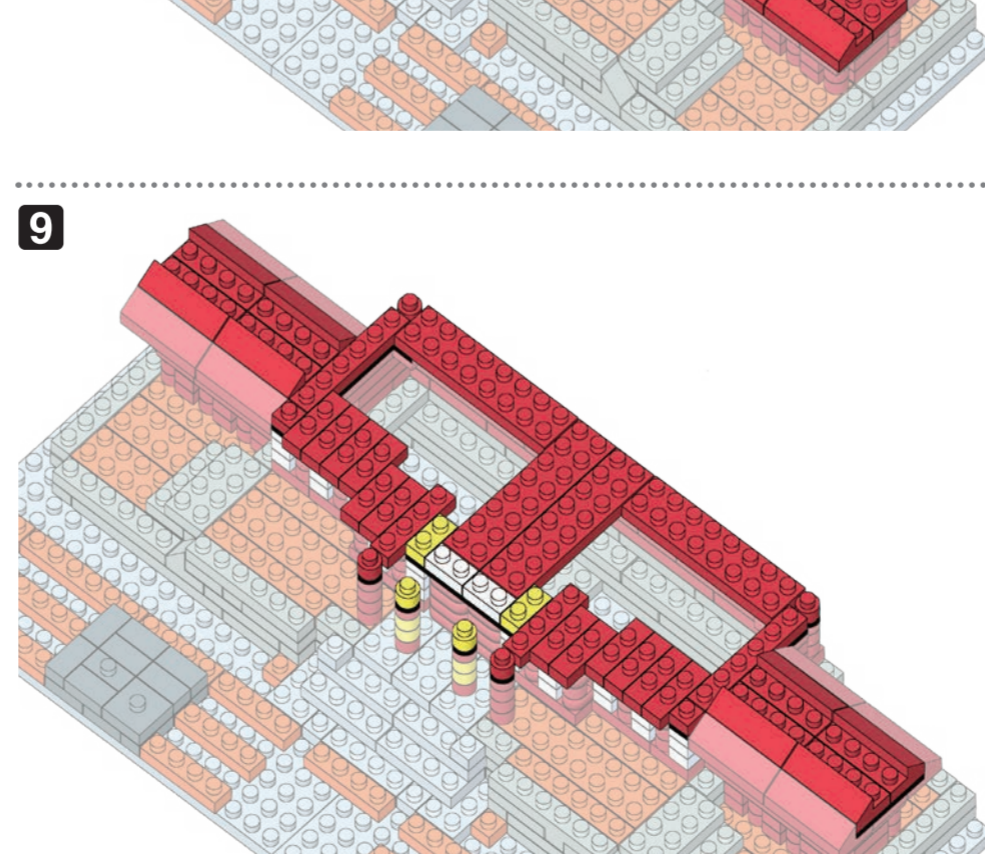

# NBM-030 SHURI CASTLE

首里城

WARNING: CHOKING HAZARD - small parts. Not for children under 3 years old.  
 小さな部品が含まれますので、3歳未満のお子様には考えないでください。

20 AU  
 KAWADA  
 EB  
 F0820

©KAWADA 2020  
 発売元 株式会社 カワダ  
 〒163-0553 東京都新宿区大久保 2-5-25  
<http://www.diablock.co.jp/nanoblock/>

※別売りの「NB-019 ナノブロック専用ピンセット」や「NB-020 ナノブロックパッド」を使うと組み立て、取りはずしに便利です。  
 Use "NB-019 nanoblock Tweezers" and "NB-020 nanoblock Pad" (each sold separately) for an easy way to assemble and disassemble blocks.

x2	x4	x4	x2	x29	x8	x12	x13	x18	x6	x17	x4	x4	x2	x2	x12	x6	x2	x4	x2	x2	x12	x2	x14	x8	x24	x2	x6	x2	x2	x3	x10	x6	x8	x2	x6	x14	x22	x14
x7	x2	x2	x2	x38	x26	x22	x22	x6	x17	x4	x4	x2	x2	x12	x6	x2	x4	x2	x2	x12	x2	x14	x8	x24	x2	x6	x2	x2	x3	x10	x6	x8	x2	x6	x14	x22	x14	
x1	x2	x2	x2	x56	x4	x4	x12	x6	x17	x4	x4	x2	x2	x12	x6	x2	x4	x2	x2	x12	x2	x14	x8	x24	x2	x6	x2	x2	x3	x10	x6	x8	x2	x6	x14	x22	x14	