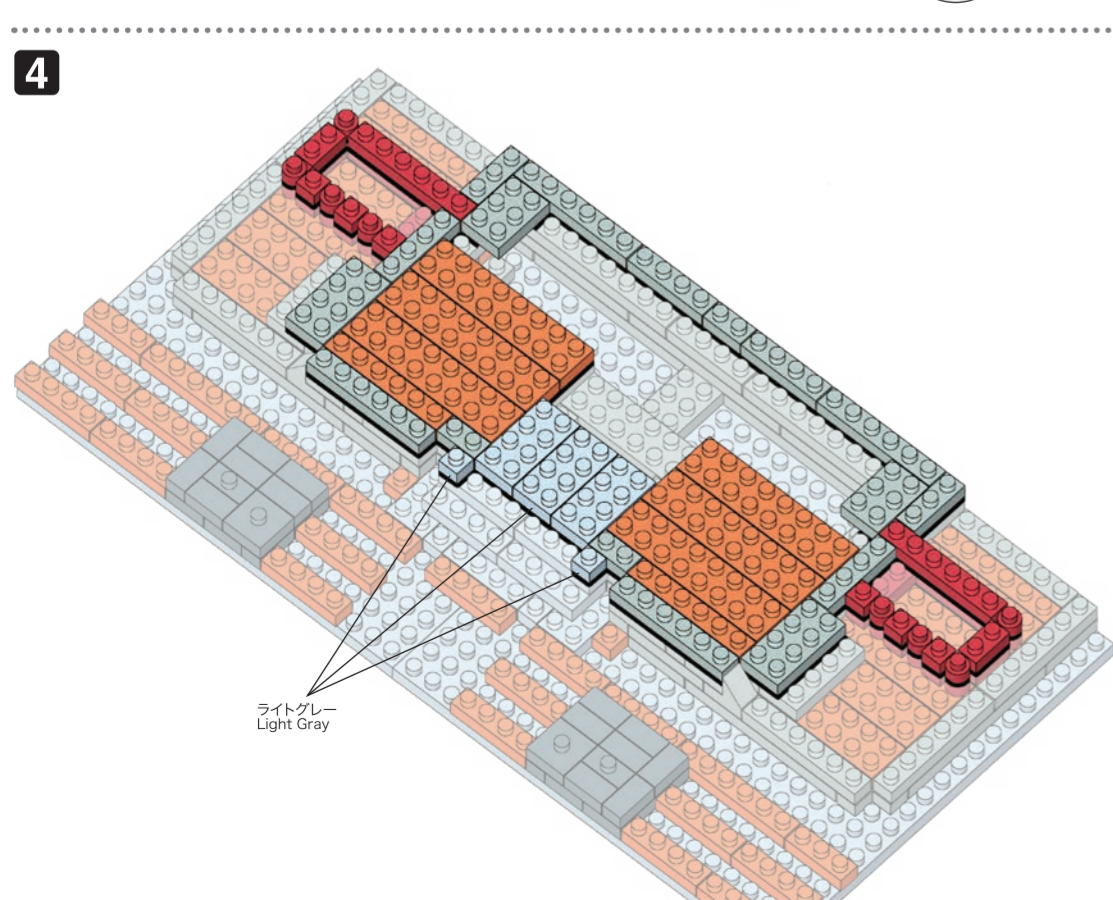

# NBM-030 SHURI CASTLE

首里城

WARNING: CHOKING HAZARD - small parts. Not for children under 3 years old.  
 小さな部品が含まれますので、3歳未満のお子様には考えないでください。

20 AU  
 KAWADA  
 EB  
 F0820

©KAWADA 2020  
 発売元 株式会社 カワダ  
 〒163-0553 東京都新宿区大久保 2-5-25  
<http://www.diablock.co.jp/nanoblock/>

※別売りの「NB-019 ナノブロック専用ピンセット」や「NB-020 ナノブロックパッド」を使うと組み立て、取りはずしに便利です。  
 Use "NB-019 nanoblock Tweezers" and "NB-020 nanoblock Pad" (each sold separately) for an easy way to assemble and disassemble blocks.

x2	x4	x4	x2	x29	x8	x12	x13	x18	x6	x17	x4	x4	x2	x2	x12	x6	x2	x4	x2	x2	x12	x2	x14	x8	x24	x2	x6	x2	x2	x3	x10	x6	x8	x2	x6	x14	x22	x14
x7	x2	x2	x2	x38	x26	x22	x22	x6	x17	x4	x4	x2	x2	x12	x6	x2	x4	x2	x2	x12	x2	x14	x8	x24	x2	x6	x2	x2	x3	x10	x6	x8	x2	x6	x14	x22	x14	
x1	x2	x2	x2	x56	x4	x4	x12	x6	x17	x4	x4	x2	x2	x12	x6	x2	x4	x2	x2	x12	x2	x14	x8	x24	x2	x6	x2	x2	x3	x10	x6	x8	x2	x6	x14	x22	x14	