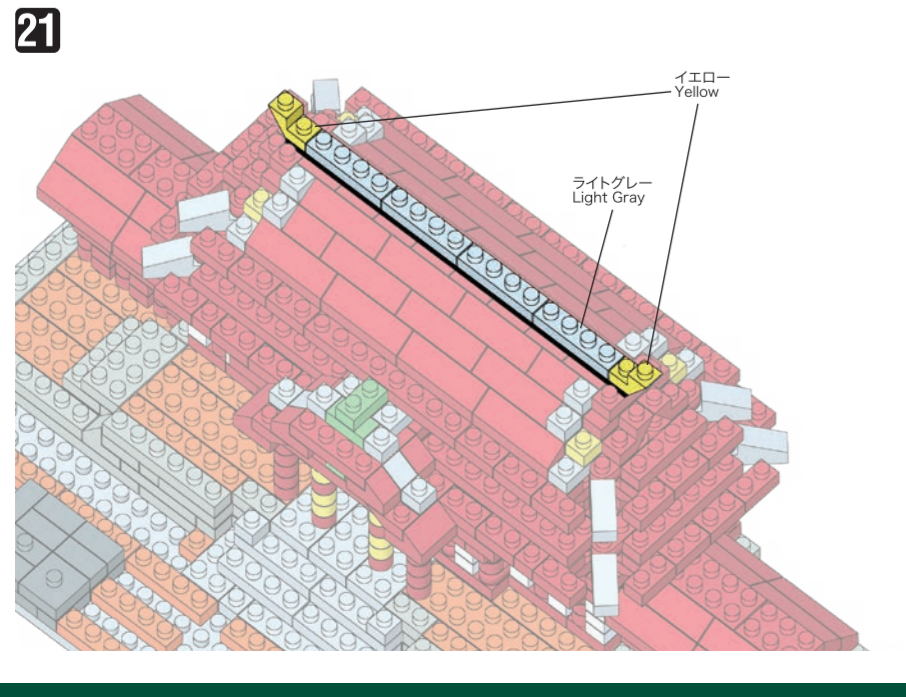

# NBM-030 SHURI CASTLE

首里城

WARNING: CHOKING HAZARD - small parts. Not for children under 3 years old.  
 小さな部品が含まれますので、3歳未満のお子様には考えないでください。

20 AU  
 KAWADA  
 EB  
 F0820

©KAWADA 2020  
 発売元 株式会社 カワダ  
 〒163-0553 東京都新宿区大久保 2-5-25  
<http://www.diablock.co.jp/nanoblock/>

※別売りの「NB-019 ナノブロック専用ピンセット」や「NB-020 ナノブロックパッド」を使うと組み立て、取りはずしに便利です。  
 Use "NB-019 nanoblock Tweezers" and "NB-020 nanoblock Pad" (each sold separately) for an easy way to assemble and disassemble blocks.

x2	x4	x4	x2	x29	x8	x12	x13	x18	x6	x17	x4	x4	x2	x2	x12	x6	x2	x4	x2	x2	x12	x2	x14	x8	x24	x2	x6	x2	x2	x3	x10	x6	x8	x2	x6	x14	x22	x14
x7	x2	x2	x2	x38	x26	x22	x22	x6	x17	x4	x4	x2	x2	x12	x6	x2	x4	x2	x2	x12	x2	x14	x8	x24	x2	x6	x2	x2	x3	x10	x6	x8	x2	x6	x14	x22	x14	
x1	x2	x2	x2	x56	x4	x4	x12	x6	x17	x4	x4	x2	x2	x12	x6	x2	x4	x2	x2	x12	x2	x14	x8	x24	x2	x6	x2	x2	x3	x10	x6	x8	x2	x6	x14	x22	x14	