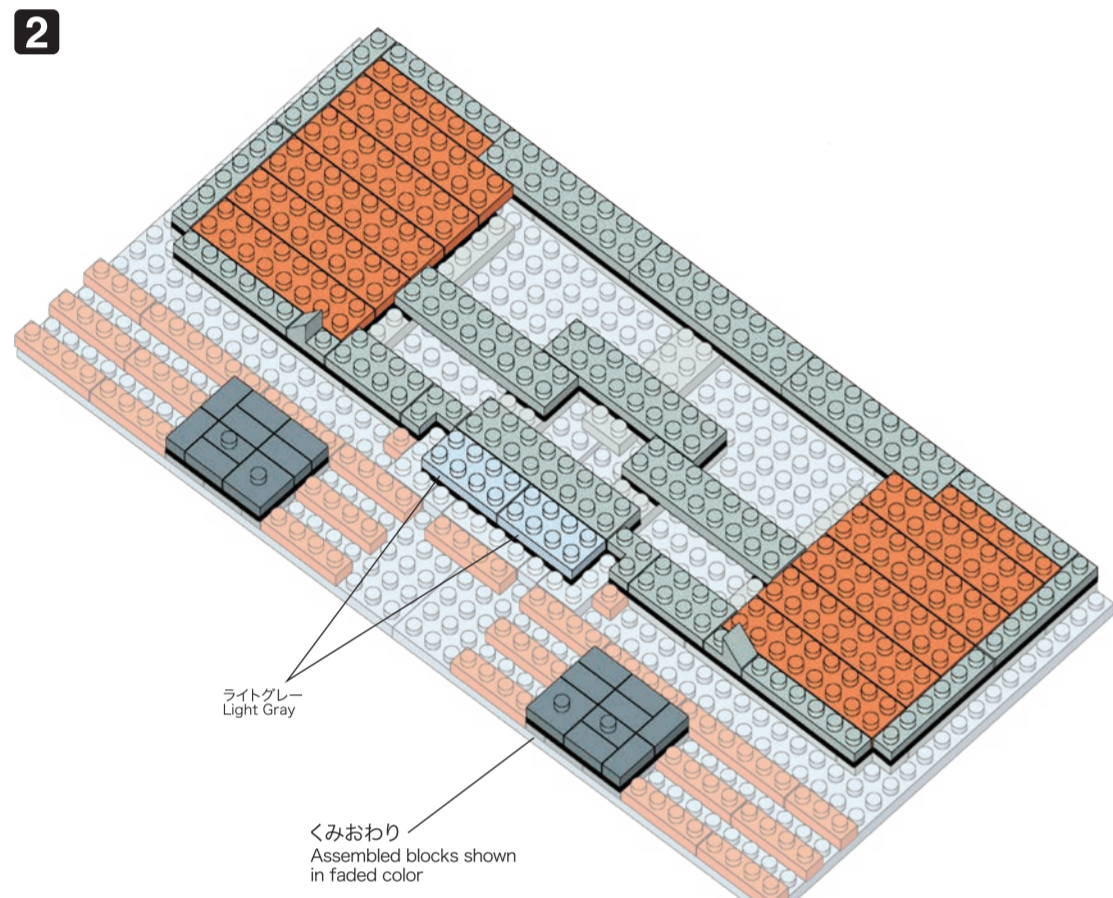

# NBM-030 SHURI CASTLE

首里城

WARNING: CHOKING HAZARD - small parts. Not for children under 3 years old.  
 小さな部品が含まれますので、3歳未満のお子様には考えないでください。

20 AU  
 KAWADA  
 EB  
 F0820

©KAWADA 2020  
 発売元 株式会社 カワダ  
 〒163-0553 東京都新宿区大久保 2-5-25  
<http://www.diablock.co.jp/nanoblock/>

※別売りの「NB-019 ナノブロック専用ピンセット」や「NB-020 ナノブロックパッド」を使うと組み立て、取りはずしに便利です。  
 Use "NB-019 nanoblock Tweezers" and "NB-020 nanoblock Pad" (each sold separately) for an easy way to assemble and disassemble blocks.

x2	x4	x4	x2	x29	x8	x12	x13	x18	x6	x17	x4	x4	x2	x2	x12	x6	x2	x4	x2	x2	x12	x2	x14	x8	x24	x2	x6	x2	x2	x3	x10	x6	x8	x2	x6	x14	x22	x14
x7	x2	x2	x2	x38	x26	x22	x22	x6	x17	x4	x4	x2	x2	x12	x6	x2	x4	x2	x2	x12	x2	x14	x8	x24	x2	x6	x2	x2	x3	x10	x6	x8	x2	x6	x14	x22	x14	
x1	x2	x2	x2	x56	x4	x4	x12	x6	x17	x4	x4	x2	x2	x12	x6	x2	x4	x2	x2	x12	x2	x14	x8	x24	x2	x6	x2	x2	x3	x10	x6	x8	x2	x6	x14	x22	x14	