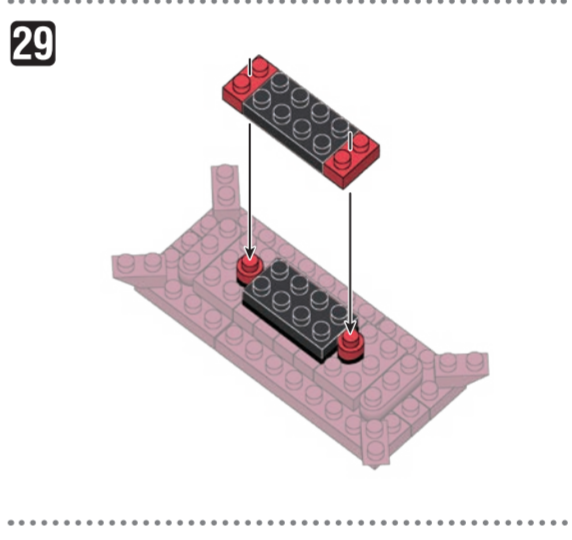

# NBM-030 SHURI CASTLE

首里城

WARNING: CHOKING HAZARD - small parts. Not for children under 3 years old.  
 小さな部品が含まれますので、3歳未満のお子様には考えないでください。

20 AU  
 KAWADA  
 EB  
 F0820

©KAWADA 2020  
 発売元 株式会社 カワダ  
 〒163-0553 東京都新宿区大久保 2-5-25  
<http://www.diablock.co.jp/nanoblock/>

※別売りの「NB-019 ナノブロック専用ピンセット」や「NB-020 ナノブロックパッド」を使うと組み立て、取りはずしに便利です。  
 Use "NB-019 nanoblock Tweezers" and "NB-020 nanoblock Pad" (each sold separately) for an easy way to assemble and disassemble blocks.

x2	x4	x4	x2	x29	x8	x12	x13	x18	x6	x17	x4	x4	x2	x2	x12	x6	x2	x4	x2	x2	x12	x2	x14	x8	x24	x2	x6	x2	x2	x3	x10	x6	x8	x2	x6	x14	x22	x14
x7	x2	x2	x2	x38	x26	x22	x22	x6	x17	x4	x4	x2	x2	x12	x6	x2	x4	x2	x2	x12	x2	x14	x8	x24	x2	x6	x2	x2	x3	x10	x6	x8	x2	x6	x14	x22	x14	
x1	x2	x2	x2	x56	x4	x4	x12	x6	x17	x4	x4	x2	x2	x12	x6	x2	x4	x2	x2	x12	x2	x14	x8	x24	x2	x6	x2	x2	x3	x10	x6	x8	x2	x6	x14	x22	x14	