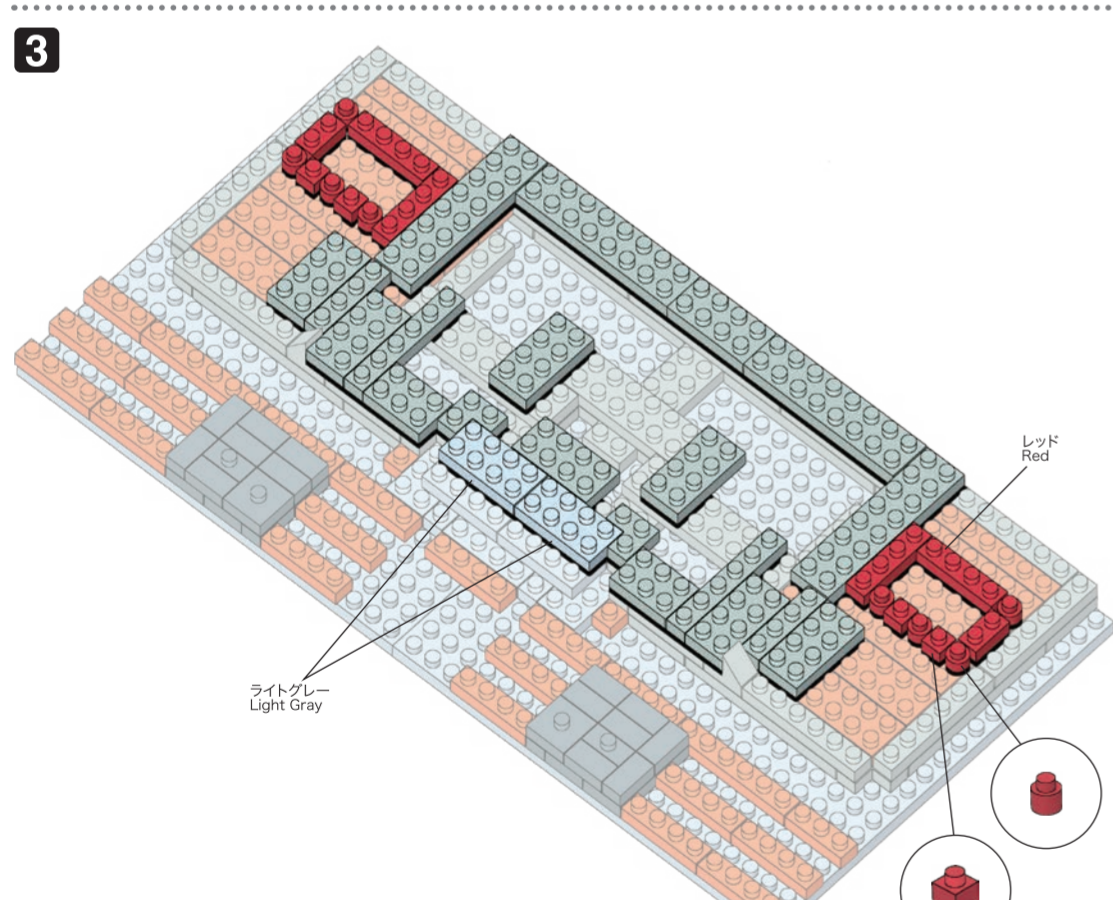

# NBM-030 SHURI CASTLE

首里城

WARNING: CHOKING HAZARD - small parts. Not for children under 3 years old.  
 小さな部品が含まれますので、3歳未満のお子様には考えないでください。

20 AU  
 KAWADA  
 EB  
 F0820

©KAWADA 2020  
 発売元 株式会社 カワダ  
 〒163-0553 東京都新宿区大久保 2-5-25  
<http://www.diablock.co.jp/nanoblock/>

※別売りの「NB-019 ナノブロック専用ピンセット」や「NB-020 ナノブロックパッド」を使うと組み立て、取りはずしに便利です。  
 Use "NB-019 nanoblock Tweezers" and "NB-020 nanoblock Pad" (each sold separately) for an easy way to assemble and disassemble blocks.

x2	x4	x4	x2	x29	x8	x12	x13	x18	x6	x17	x4	x4	x2	x2	x12	x6	x2	x4	x2	x2	x12	x2	x14	x8	x24	x2	x6	x2	x2	x3	x10	x6	x8	x2	x6	x14	x22	x14
x7	x2	x2	x2	x38	x26	x22	x22	x6	x17	x4	x4	x2	x2	x12	x6	x2	x4	x2	x2	x12	x2	x14	x8	x24	x2	x6	x2	x2	x3	x10	x6	x8	x2	x6	x14	x22	x14	
x1	x2	x2	x2	x56	x4	x4	x12	x6	x17	x4	x4	x2	x2	x12	x6	x2	x4	x2	x2	x12	x2	x14	x8	x24	x2	x6	x2	x2	x3	x10	x6	x8	x2	x6	x14	x22	x14	

※部品は多めに入っております  
Extra blocks included