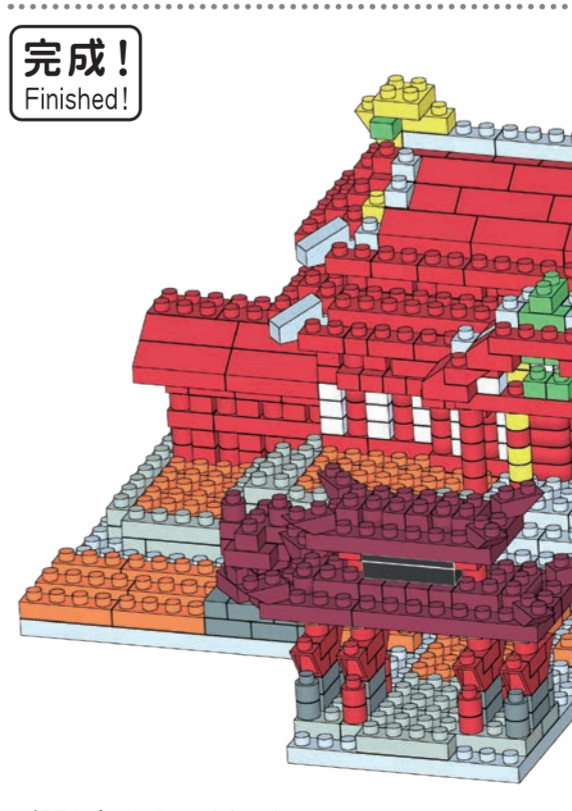

# NBM-030 SHURI CASTLE

首里城

WARNING: CHOKING HAZARD - small parts. Not for children under 3 years old.  
 小さな部品が含まれますので、3歳未満のお子様には考えないでください。

20 AU  
 KAWADA  
 EB  
 F0820

©KAWADA 2020  
 発売元 株式会社 カワダ  
 〒163-0553 東京都新宿区大久保 2-5-25  
<http://www.diablock.co.jp/nanoblock/>

※別売りの「NB-019 ナノブロック専用ピンセット」や「NB-020 ナノブロックパッド」を使うと組み立て、取りはずしに便利です。  
 Use "NB-019 nanoblock Tweezers" and "NB-020 nanoblock Pad" (each sold separately) for an easy way to assemble and disassemble blocks.

x2	x4	x4	x2	x29	x8	x12	x13	x18	x6	x17	x4	x4	x2	x2	x12	x6	x2	x4	x2	x2	x12	x2	x14	x8	x24	x2	x6	x2	x2	x3	x10	x6	x8	x2	x6	x14	x22	x14
x7	x2	x2	x2	x38	x26	x22	x22	x6	x17	x4	x4	x2	x2	x12	x6	x2	x4	x2	x2	x12	x2	x14	x8	x24	x2	x6	x2	x2	x3	x10	x6	x8	x2	x6	x14	x22	x14	
x1	x2	x2	x2	x56	x4	x4	x12	x6	x17	x4	x4	x2	x2	x12	x6	x2	x4	x2	x2	x12	x2	x14	x8	x24	x2	x6	x2	x2	x3	x10	x6	x8	x2	x6	x14	x22	x14	

※部品は多めに入っております  
Extra blocks included