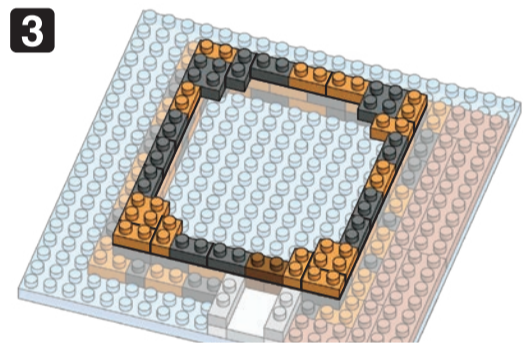

20 AU
HK
HM
G2120

発売元 株式会社 カワダ
〒169-8558 東京都新宿区大久保 2-5-25
http://www.diablock.co.jp/nanoblock/

※別売りの「NB-019 ナノブロック専用ピンセット」や「NB-020 ナノブロックパッド」を使うと組み立て、取りはずしに便利です。
Use "NB-019 nanoblock Tweezers" and "NB-020 nanoblock Pad" (each sold separately) for an easy way to assemble and disassemble blocks.

※ 角度の違う2種類の部品に注意して下さい
Note that there are two types of blocks, each with different angles.

完成!
Finished!

※部品は多めに入っております
Extra blocks included