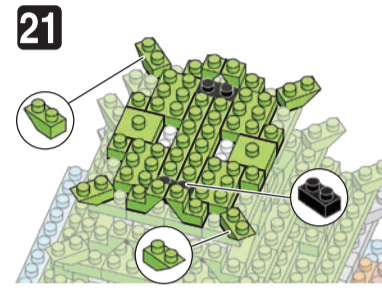

20 AU
HK
HM
G2120

発売元 株式会社 カワダ
〒169-8558 東京都新宿区大久保 2-5-25
http://www.diablock.co.jp/nanoblock/

※別売りの「NB-019 ナノブロック専用ピンセット」や「NB-020 ナノブロックパッド」を使うと組み立て、取りはずしに便利です。
Use "NB-019 nanoblock Tweezers" and "NB-020 nanoblock Pad" (each sold separately) for an easy way to assemble and disassemble blocks.

※ 角度の違う2種類の部品に注意して下さい
Note that there are two types of blocks, each with different angles.

完成!
Finished!

※部品は多めに入っております
Extra blocks included