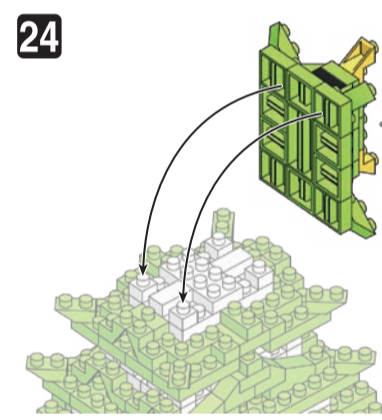

20 AU
HK
HM
G2120

発売元 株式会社 カワダ
〒169-8558 東京都新宿区大久保 2-5-25
http://www.diablock.co.jp/nanoblock/

※別売りの「NB-019 ナノブロック専用ピンセット」や「NB-020 ナノブロックパッド」を使うと組み立て、取りはずしに便利です。
Use "NB-019 nanoblock Tweezers" and "NB-020 nanoblock Pad" (each sold separately) for an easy way to assemble and disassemble blocks.

※ 角度の違う2種類の部品に注意して下さい
Note that there are two types of blocks, each with different angles.

完成!
Finished!

※部品は多めに入っております
Extra blocks included