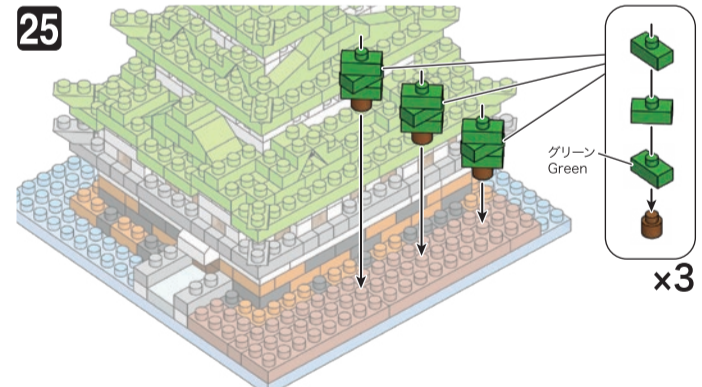

20 AU
HK
HM
G2120

発売元 株式会社 カワダ
〒169-8558 東京都新宿区大久保 2-5-25
http://www.diablock.co.jp/nanoblock/

※別売りの「NB-019 ナノブロック専用ピンセット」や「NB-020 ナノブロックパッド」を使うと組み立て、取りはずしに便利です。
Use "NB-019 nanoblock Tweezers" and "NB-020 nanoblock Pad" (each sold separately) for an easy way to assemble and disassemble blocks.

※ 角度の違う2種類の部品に注意して下さい
Note that there are two types of blocks, each with different angles.

完成!
Finished!

※部品は多めに入っております
Extra blocks included