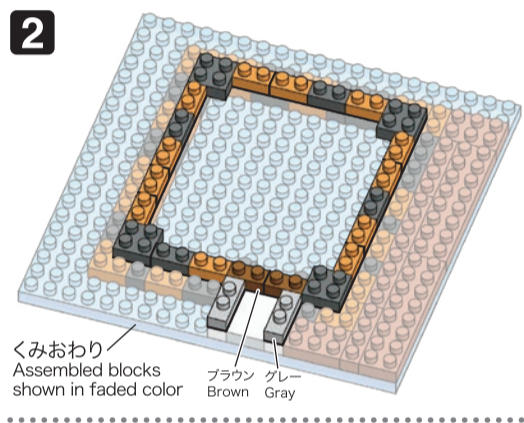

20 AU
HK
HM
G2120

発売元 株式会社 カワダ
〒169-8558 東京都新宿区大久保 2-5-25
http://www.diablock.co.jp/nanoblock/

※別売りの「NB-019 ナノブロック専用ピンセット」や「NB-020 ナノブロックパッド」を使うと組み立て、取りはずしに便利です。
Use "NB-019 nanoblock Tweezers" and "NB-020 nanoblock Pad" (each sold separately) for an easy way to assemble and disassemble blocks.

※ 角度の違う2種類の部品に注意して下さい
Note that there are two types of blocks, each with different angles.

完成!
Finished!

※部品は多めに入っております
Extra blocks included