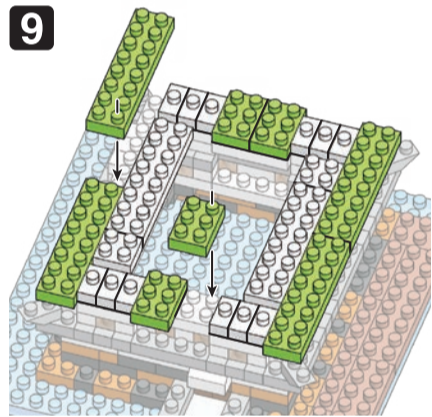

20 AU
HK
HM
G2120

発売元 株式会社 カワダ
〒169-8558 東京都新宿区大久保 2-5-25
http://www.diablock.co.jp/nanoblock/

※別売りの「NB-019 ナノブロック専用ピンセット」や「NB-020 ナノブロックパッド」を使うと組み立て、取りはずしに便利です。
Use "NB-019 nanoblock Tweezers" and "NB-020 nanoblock Pad" (each sold separately) for an easy way to assemble and disassemble blocks.

※ 角度の違う2種類の部品に注意して下さい
Note that there are two types of blocks, each with different angles.

完成!
Finished!

※部品は多めに入っております
Extra blocks included