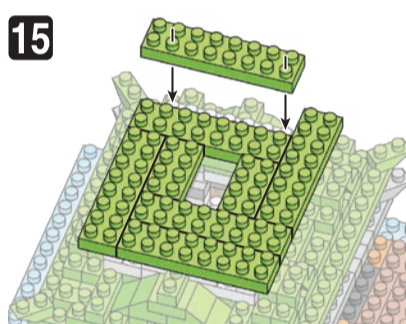

20 AU
HK
HM
G2120

発売元 株式会社 カワダ
〒169-8558 東京都新宿区大久保 2-5-25
http://www.diablock.co.jp/nanoblock/

※別売りの「NB-019 ナノブロック専用ピンセット」や「NB-020 ナノブロックパッド」を使うと組み立て、取りはずしに便利です。
Use "NB-019 nanoblock Tweezers" and "NB-020 nanoblock Pad" (each sold separately) for an easy way to assemble and disassemble blocks.

※ 角度の違う2種類の部品に注意して下さい
Note that there are two types of blocks, each with different angles.

完成!
Finished!

※部品は多めに入っております
Extra blocks included