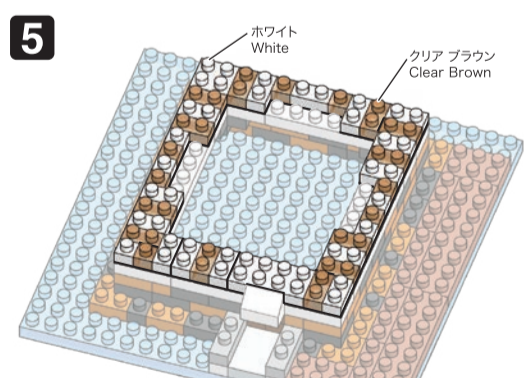

NBH.207 NAGOYA CASTLE 名古屋城

▲WARNING: CHOKING HAZARD - small parts. Not for children under 3 years old.
小さな部品が含まれますので、3歳未満のお子様には与えないでください。

©KAWADA 2020

ご購入時にご覧いただき、お客様サービス課までご連絡ください。
カワダ 長野工場 お客様サービス課
〒389-0514 長野県東御市加沢1409 TEL:0268(62)1819
電話受付時間: 土日祝日を除く 9~12時・13~16時

20 AU
HK
HM
G2120

発売元 株式会社 カワダ
〒169-8558 東京都新宿区大久保 2-5-25
http://www.diablock.co.jp/nanoblock/

※別売りの「NB-019 ナノブロック専用ピンセット」や「NB-020 ナノブロックパッド」を使うと組み立て、取りはずしに便利です。
Use "NB-019 nanoblock Tweezers" and "NB-020 nanoblock Pad" (each sold separately) for an easy way to assemble and disassemble blocks.

※ 角度の違う2種類の部品に注意して下さい
Note that there are two types of blocks, each with different angles.

完成!
Finished!

※部品は多めに入っております
Extra blocks included