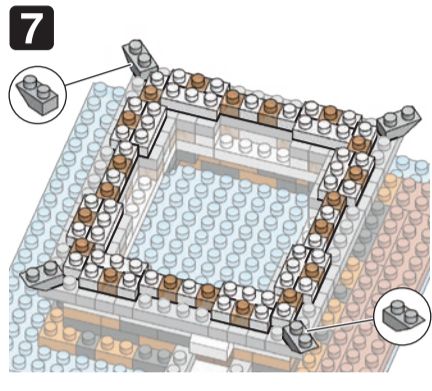

20 AU
HK
HM
G2120

発売元 株式会社 カワダ
〒169-8558 東京都新宿区大久保 2-5-25
http://www.diablock.co.jp/nanoblock/

※別売りの「NB-019 ナノブロック専用ピンセット」や「NB-020 ナノブロックパッド」を使うと組み立て、取りはずしに便利です。
Use "NB-019 nanoblock Tweezers" and "NB-020 nanoblock Pad" (each sold separately) for an easy way to assemble and disassemble blocks.

※ 角度の違う2種類の部品に注意して下さい
Note that there are two types of blocks, each with different angles.

完成!
Finished!

※部品は多めに入っております
Extra blocks included