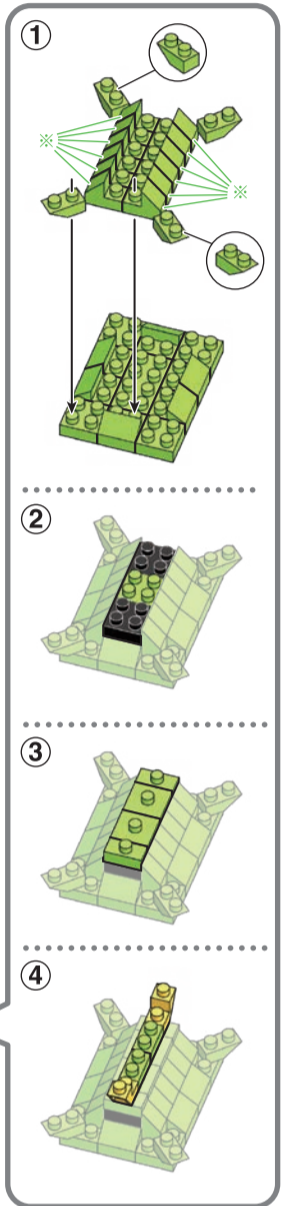

NBH.207 NAGOYA CASTLE 名古屋城

▲WARNING: CHOKING HAZARD - small parts. Not for children under 3 years old.
小さな部品が含まれますので、3歳未満のお子様には与えないでください。

©KAWADA 2020

ご購入時にご覧いただき、お客様サービス課までご連絡ください。
カワダ 長野工場 お客様サービス課
〒389-0514 長野県東御市加沢1409 TEL:0268(62)1819
電話受付時間: 土日祝日を除く 9~12時・13~16時

20 AU
HK
HM
G2120

発売元 株式会社 カワダ
〒169-8558 東京都新宿区大久保 2-5-25
http://www.diablock.co.jp/nanoblock/

※別売りの「NB-019 ナノブロック専用ピンセット」や「NB-020 ナノブロックパッド」を使うと組み立て、取りはずしに便利です。
Use "NB-019 nanoblock Tweezers" and "NB-020 nanoblock Pad" (each sold separately) for an easy way to assemble and disassemble blocks.

※ 角度の違う2種類の部品に注意して下さい
Note that there are two types of blocks, each with different angles.

完成!
Finished!

※部品は多めに入っております
Extra blocks included