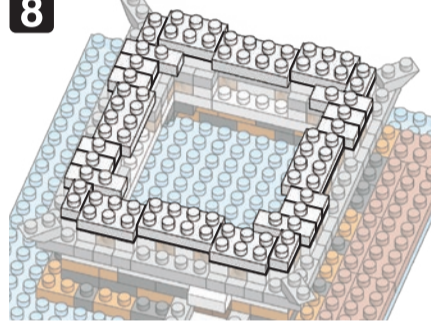

20 AU
HK
HM
G2120

発売元 株式会社 カワダ
〒169-8558 東京都新宿区大久保 2-5-25
http://www.diablock.co.jp/nanoblock/

※別売りの「NB-019 ナノブロック専用ピンセット」や「NB-020 ナノブロックパッド」を使うと組み立て、取りはずしに便利です。
Use "NB-019 nanoblock Tweezers" and "NB-020 nanoblock Pad" (each sold separately) for an easy way to assemble and disassemble blocks.

※ 角度の違う2種類の部品に注意して下さい
Note that there are two types of blocks, each with different angles.

完成!
Finished!

※部品は多めに入っております
Extra blocks included