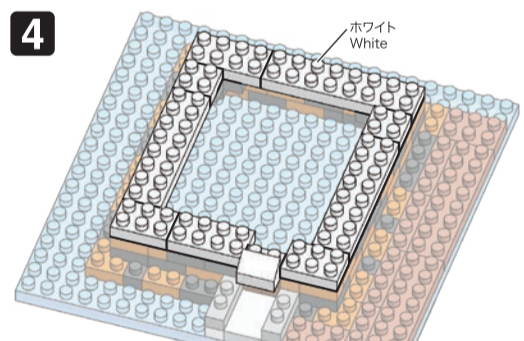

20 AU
HK
HM
G2120

発売元 株式会社 カワダ
〒169-8558 東京都新宿区大久保 2-5-25
http://www.diablock.co.jp/nanoblock/

※別売りの「NB-019 ナノブロック専用ピンセット」や「NB-020 ナノブロックパッド」を使うと組み立て、取りはずしに便利です。
Use "NB-019 nanoblock Tweezers" and "NB-020 nanoblock Pad" (each sold separately) for an easy way to assemble and disassemble blocks.

※ 角度の違う2種類の部品に注意して下さい
Note that there are two types of blocks, each with different angles.

完成!
Finished!

※部品は多めに入っております
Extra blocks included