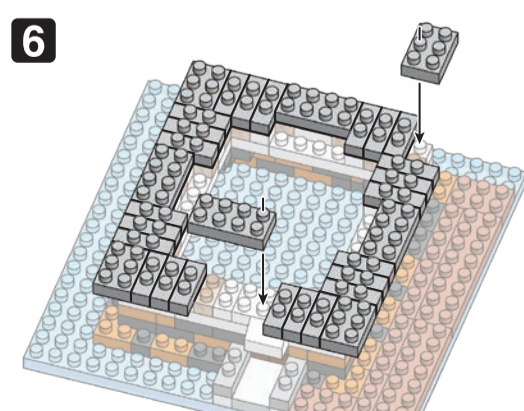

20 AU
HK
HM
G2120

発売元 株式会社 カワダ
〒169-8558 東京都新宿区大久保 2-5-25
http://www.diablock.co.jp/nanoblock/

※別売りの「NB-019 ナノブロック専用ピンセット」や「NB-020 ナノブロックパッド」を使うと組み立て、取りはずしに便利です。
Use "NB-019 nanoblock Tweezers" and "NB-020 nanoblock Pad" (each sold separately) for an easy way to assemble and disassemble blocks.

※ 角度の違う2種類の部品に注意して下さい
Note that there are two types of blocks, each with different angles.

完成!
Finished!

※部品は多めに入っております
Extra blocks included