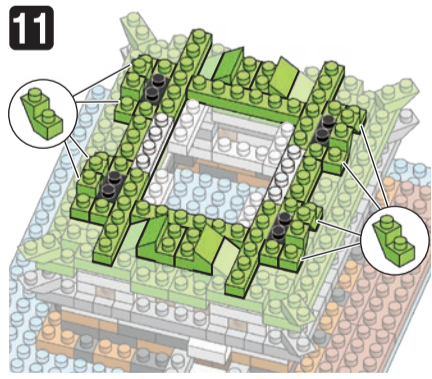

20 AU
HK
HM
G2120

発売元 株式会社 カワダ
〒169-8558 東京都新宿区大久保 2-5-25
http://www.diablock.co.jp/nanoblock/

※別売りの「NB-019 ナノブロック専用ピンセット」や「NB-020 ナノブロックパッド」を使うと組み立て、取りはずしに便利です。
Use "NB-019 nanoblock Tweezers" and "NB-020 nanoblock Pad" (each sold separately) for an easy way to assemble and disassemble blocks.

※ 角度の違う2種類の部品に注意して下さい
Note that there are two types of blocks, each with different angles.

完成!
Finished!

※部品は多めに入っております
Extra blocks included