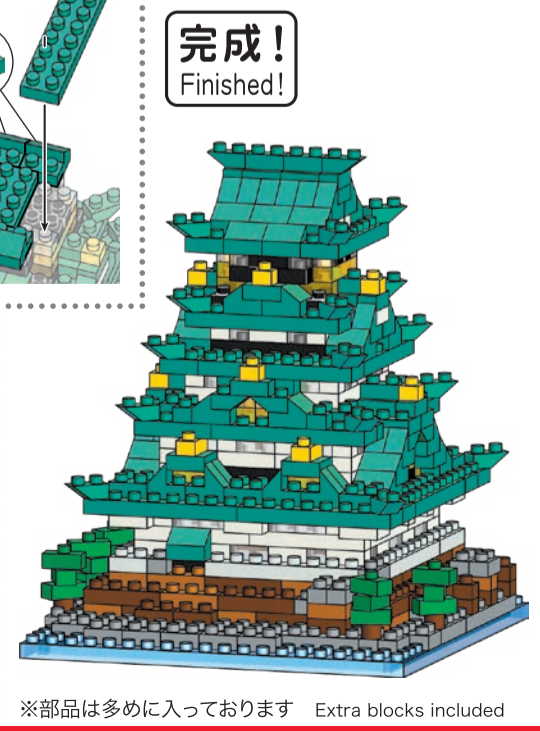

NBH_173 OSAKA CASTLE

大阪城

WARNING: CHOKING HAZARD - small parts, Not for children under 3 years old.
小さな部品が含まれますので、3歳未満のお子様には与えないでください。

株式会社 カワダ
Kawada Co., Ltd.

ご意見がございましたら、お客様サービス課までご連絡ください。
カワダ 長野工場 お客様サービス課
〒389-0514 長野県東御市加沢1409 TEL:0268(62)1819
電話受付時間：土日祝日を除く 9～12時・13～16時

©KAWADA 2019
C1722 <https://www.kawada-toys.com/brand/nanoblock/>

※別売りの「NB-019 ナノブロック専用ピンセット」を使うと組み立て、取りはずしに便利です。

Use "NB-019 nanoblock Tweezers" (sold separately) for an easy way to assemble and disassemble blocks.

x20	x31	x2	x4	x6	x10	x4	x18 グリーン Green	x19	x3	x24	x10	x6	x9	x4	x28	x4	x2	x2	x8	x9	x16	x2	x4	x22	x17
x11	x10	x2	x40	x4	x6	x10	x18 グリーン Green	x19	x3	x24	x10	x6	x9	x4	x28	x4	x2	x2	x8	x9	x16	x2	x4	x22	x17
x4	x10	x2	x40	x4	x6	x10	x18 グリーン Green	x19	x3	x24	x10	x6	x9	x4	x28	x4	x2	x2	x8	x9	x16	x2	x4	x22	x17

完成!
Finished!

※部品は多めに入っております Extra blocks included