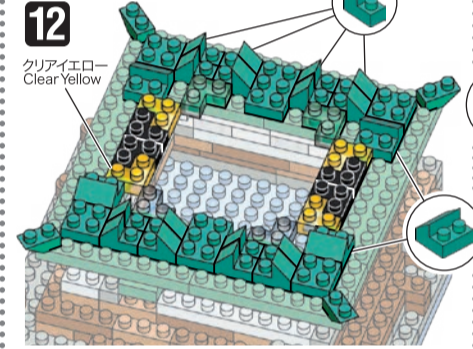

# NBH\_173 OSAKA CASTLE

大阪城

WARNING: CHOKING HAZARD - small parts, Not for children under 3 years old.  
小さな部品が含まれますので、3歳未満のお子様には与えないでください。

株式会社 カワダ  
Kawada Co., Ltd.

ご意見がございましたら、お客様サービス課までご連絡ください。  
カワダ 長野工場 お客様サービス課  
〒389-0514 長野県東御市加沢1409 TEL:0268(62)1819  
電話受付時間：土日祝日を除く 9～12時・13～16時

©KAWADA 2019  
C1722 <https://www.kawada-toys.com/brand/nanoblock/>

※別売りの「NB-019 ナノブロック専用ピンセット」を使うと組み立て、取りはずしに便利です。

Use "NB-019 nanoblock Tweezers" (sold separately) for an easy way to assemble and disassemble blocks.

- |     |     |    |     |    |     |     |                      |     |    |     |     |    |    |    |     |    |    |    |    |    |     |    |    |     |     |
|-----|-----|----|-----|----|-----|-----|----------------------|-----|----|-----|-----|----|----|----|-----|----|----|----|----|----|-----|----|----|-----|-----|
| x20 | x31 | x2 | x4  | x6 | x10 | x4  | x18<br>グリーン<br>Green | x19 | x3 | x24 | x10 | x6 | x9 | x4 | x28 | x4 | x2 | x2 | x8 | x9 | x16 | x2 | x4 | x22 | x17 |
| x11 | x10 | x2 | x40 | x4 | x6  | x10 | x18<br>グリーン<br>Green | x19 | x3 | x24 | x10 | x6 | x9 | x4 | x28 | x4 | x2 | x2 | x8 | x9 | x16 | x2 | x4 | x22 | x17 |
| x4  | x10 | x2 | x40 | x4 | x6  | x10 | x18<br>グリーン<br>Green | x19 | x3 | x24 | x10 | x6 | x9 | x4 | x28 | x4 | x2 | x2 | x8 | x9 | x16 | x2 | x4 | x22 | x17 |