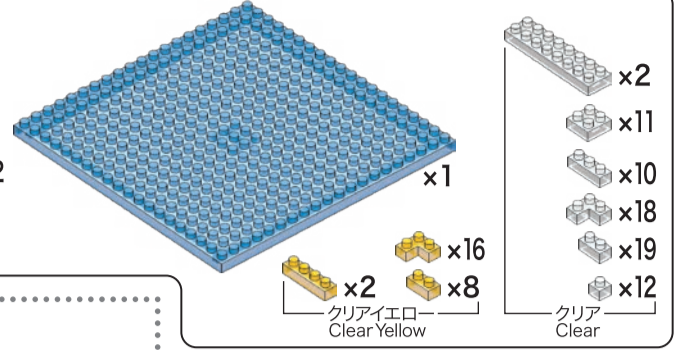

NBH_173 OSAKA CASTLE

大阪城

WARNING: CHOKING HAZARD - small parts, Not for children under 3 years old.
小さな部品が含まれますので、3歳未満のお子様には与えないでください。

株式会社 カワダ
Kawada Co., Ltd.

ご意見がございましたら、お客様サービス課までご連絡ください。
カワダ 長野工場 お客様サービス課
〒389-0514 長野県東御市加沢1409 TEL:0268(62)1819
電話受付時間：土日祝日を除く 9～12時・13～16時

©KAWADA 2019
C1722 <https://www.kawada-toys.com/brand/nanoblock/>

※別売りの「NB-019 ナノブロック専用ピンセット」を使うと組み立て、取りはずしに便利です。

Use "NB-019 nanoblock Tweezers" (sold separately) for an easy way to assemble and disassemble blocks.

x20	x31	x2	x4	x6	x10	x4	x18 グリーン Green	x19	x3	x24	x10	x6	x9	x4	x28	x4	x2	x2	x8	x9	x16	x2	x4	x22	x17
x11	x10	x2	x40	x4	x6	x10	x18 グリーン Green	x19	x3	x24	x10	x6	x9	x4	x28	x4	x2	x2	x8	x9	x16	x2	x4	x22	x17
x4	x10	x2	x40	x4	x6	x10	x18 グリーン Green	x19	x3	x24	x10	x6	x9	x4	x28	x4	x2	x2	x8	x9	x16	x2	x4	x22	x17

完成!
Finished!

※部品は多めに入っております Extra blocks included