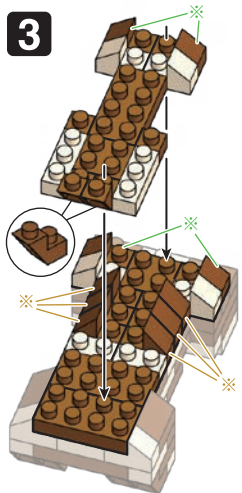

※別売りの「NB-019 ナノブロック専用ピンセット」や「NB-020 ナノブロックパッド」を使うと組み立て、取りはずしに便利です。

Use "NB-019 nanoblock® Tweezers" and "NB-020 nanoblock® Pad" (each sold separately) for an easy way to assemble and disassemble blocks.

- x10
- x5
- x1
- x12
- x9
- x9
- x8
- x2
- x1
- x2
- x9
- x10
- x13
- x4
- x2
- x1
- x11
- x7
- x5
- x6
- x9
- x3
- x6
- x9
- x6
- x2
- x1
- x24
- x28
- x3

※ 角度の違う2種類の部品に注意してください。  
Note that there are two types of blocks, each with different angles.