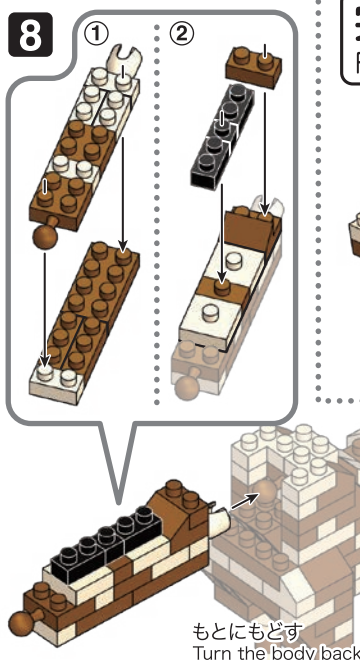

※別売りの「NB-019 ナノブロック専用ピンセット」や「NB-020 ナノブロックパッド」を使うと組み立て、取りはずしに便利です。

Use "NB-019 nanoblock® Tweezers" and "NB-020 nanoblock® Pad" (each sold separately) for an easy way to assemble and disassemble blocks.

- x10
- x5
- x1
- x12
- x9
- x9
- x8
- x2
- x1
- x2
- x9
- x10
- x13
- x4
- x2
- x1
- x11
- x7
- x5
- x6
- x9
- x3
- x6
- x9
- x6
- x2
- x1
- x24
- x28
- x3

※ 角度の違う2種類の部品に注意してください。  
Note that there are two types of blocks, each with different angles.