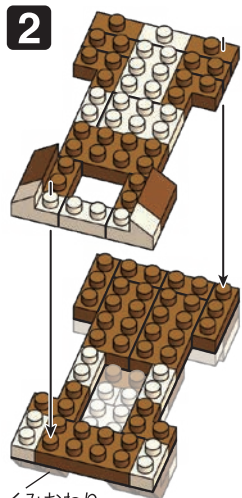

※別売りの「NB-019 ナノブロック専用ピンセット」や「NB-020 ナノブロックパッド」を使うと組み立て、取りはずしに便利です。

Use "NB-019 nanoblock® Tweezers" and "NB-020 nanoblock® Pad" (each sold separately) for an easy way to assemble and disassemble blocks.

- x10
- x5
- x1
- x12
- x9
- x9
- x8
- x2
- x1
- x2
- x9
- x10
- x13
- x4
- x2
- x1
- x11
- x7
- x5
- x6
- x9
- x3
- x6
- x9
- x6
- x2
- x1
- x24
- x28
- x3

※ 角度の違う2種類の部品に注意してください。  
Note that there are two types of blocks, each with different angles.