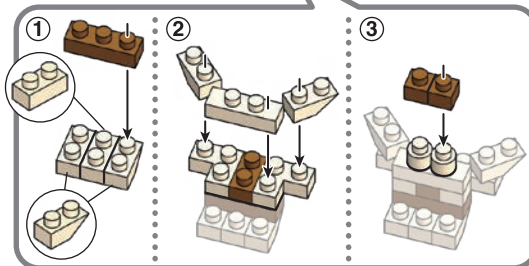

※別売りの「NB-019 ナノブロック専用ピンセット」や「NB-020 ナノブロックパッド」を使うと組み立て、取りはずしに便利です。

Use "NB-019 nanoblock® Tweezers" and "NB-020 nanoblock® Pad" (each sold separately) for an easy way to assemble and disassemble blocks.

- x10
- x5
- x1
- x12
- x9
- x9
- x8
- x2
- x1
- x2
- x9
- x10
- x13
- x4
- x2
- x1
- x11
- x7
- x5
- x6
- x9
- x3
- x6
- x9
- x6
- x2
- x1
- x24
- x28
- x3

※ 角度の違う2種類の部品に注意してください。  
Note that there are two types of blocks, each with different angles.