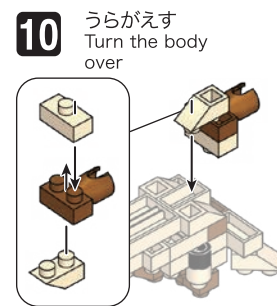

※別売りの「NB-019 ナノブロック専用ピンセット」や「NB-020 ナノブロックパッド」を使うと組み立て、取りはずしに便利です。

Use "NB-019 nanoblock® Tweezers" and "NB-020 nanoblock® Pad" (each sold separately) for an easy way to assemble and disassemble blocks.

- x10
- x5
- x1
- x12
- x9
- x9
- x8
- x2
- x1
- x2
- x9
- x10
- x13
- x4
- x2
- x1
- x11
- x7
- x5
- x6
- x9
- x3
- x6
- x9
- x6
- x2
- x1
- x24
- x28
- x3

※ 角度の違う2種類の部品に注意してください。  
Note that there are two types of blocks, each with different angles.