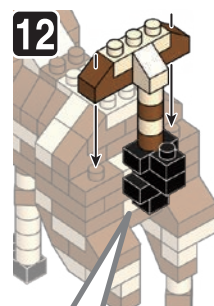

※別売りの「NB-019 ナノブロック専用ピンセット」や「NB-020 ナノブロックパッド」を使うと組み立て、取りはずしに便利です。

Use "NB-019 nanoblock® Tweezers" and "NB-020 nanoblock® Pad" (each sold separately) for an easy way to assemble and disassemble blocks.

- x10
- x5
- x1
- x12
- x9
- x9
- x8
- x2
- x1
- x2
- x9
- x10
- x13
- x4
- x2
- x1
- x11
- x7
- x5
- x6
- x9
- x3
- x6
- x9
- x6
- x2
- x1
- x24
- x28
- x3

※ 角度の違う2種類の部品に注意してください。  
Note that there are two types of blocks, each with different angles.