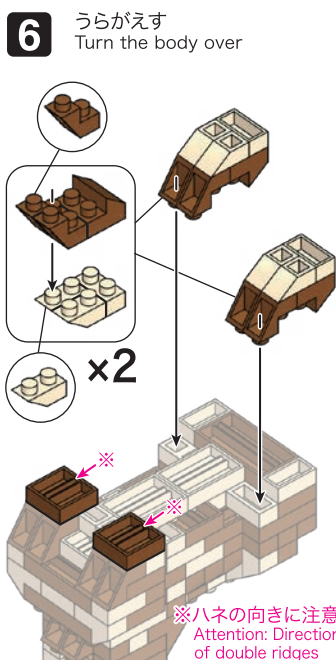

※別売りの「NB-019 ナノブロック専用ピンセット」や「NB-020 ナノブロックパッド」を使うと組み立て、取りはずしに便利です。

Use "NB-019 nanoblock® Tweezers" and "NB-020 nanoblock® Pad" (each sold separately) for an easy way to assemble and disassemble blocks.

- x10
- x5
- x1
- x12
- x9
- x9
- x8
- x2
- x1
- x2
- x9
- x10
- x13
- x4
- x2
- x1
- x11
- x7
- x5
- x6
- x9
- x3
- x6
- x9
- x6
- x2
- x1
- x24
- x28
- x3

※ 角度の違う2種類の部品に注意してください。  
Note that there are two types of blocks, each with different angles.