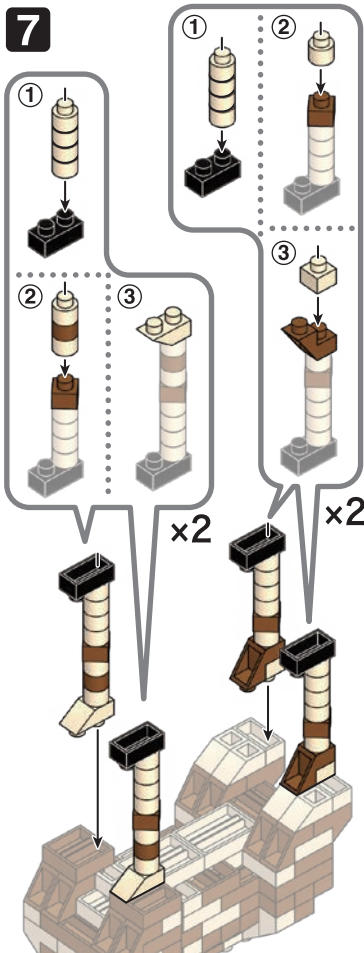

※別売りの「NB-019 ナノブロック専用ピンセット」や「NB-020 ナノブロックパッド」を使うと組み立て、取りはずしに便利です。

Use "NB-019 nanoblock® Tweezers" and "NB-020 nanoblock® Pad" (each sold separately) for an easy way to assemble and disassemble blocks.

- x10
- x5
- x1
- x12
- x9
- x9
- x8
- x2
- x1
- x2
- x9
- x10
- x13
- x4
- x2
- x1
- x11
- x7
- x5
- x6
- x9
- x3
- x6
- x9
- x6
- x2
- x1
- x24
- x28
- x3

※ 角度の違う2種類の部品に注意してください。  
Note that there are two types of blocks, each with different angles.