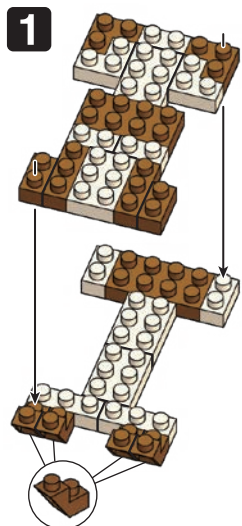

※別売りの「NB-019 ナノブロック専用ピンセット」や「NB-020 ナノブロックパッド」を使うと組み立て、取りはずしに便利です。

Use "NB-019 nanoblock® Tweezers" and "NB-020 nanoblock® Pad" (each sold separately) for an easy way to assemble and disassemble blocks.

- x10
- x5
- x1
- x12
- x9
- x9
- x8
- x2
- x1
- x2
- x9
- x10
- x13
- x4
- x2
- x1
- x11
- x7
- x5
- x6
- x9
- x3
- x6
- x9
- x6
- x2
- x1
- x24
- x28
- x3

※ 角度の違う2種類の部品に注意してください。  
Note that there are two types of blocks, each with different angles.