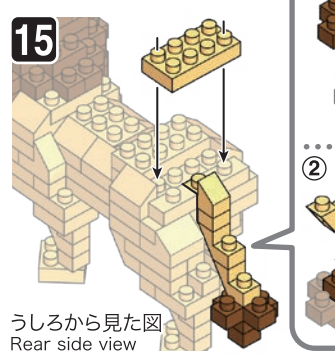

ご意見等ございましたら、お客様サービス課までご連絡ください。
カワダ 長野工場 お客様サービス課
〒389-0514 長野県東御市加次1409 TEL:0268(62)1819
電話受付時間: 土日祝日を除く 9~12時・13~16時

20 AU
K.K
HM
E2820

発売元 株式会社 カワダ
〒169-8558 東京都新宿区大久保 2-5-25
http://www.diablock.co.jp/nanoblock/

※別売りの「NB-019 ナノブロック専用ピンセット」や「NB-020 ナノブロックパッド」を使うと組み立て、取りはずしに便利です。

Use "NB-019 nanoblock® Tweezers" and "NB-020 nanoblock® Pad" (each sold separately) for an easy way to assemble and disassemble blocks.

- 1x1 x1
- 1x2 x21
- 1x3 x1
- 1x4 x5
- 1x5 x3
- 1x6 x10
- 1x7 x15
- 1x8 x11
- 1x9 x6
- 1x10 x11
- 1x11 x6
- 1x12 x11
- 1x13 x1
- 1x14 x1
- 1x15 x1
- 1x16 x3
- 1x17 x2
- 1x18 x4
- 1x19 x5
- 1x20 x7
- 1x21 x6
- 1x22 x8
- 1x23 x9
- 1x24 x7
- 1x25 x7
- 1x26 x11
- 1x27 x2
- 1x28 x25
- 1x29 x2
- 1x30 x1
- 1x31 x2
- 1x32 x2
- 1x33 x2
- 1x34 x2

※ 角度の違う2種類の部品に注意してください。
Note that there are two types of blocks, each with different angles.

完成!
Finished!

※部品は多めに入っております Extra blocks included