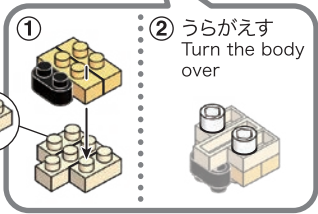

ご意見等ございましたら、お客様サービス課までご連絡ください。
カワダ 長野工場 お客様サービス課
〒389-0514 長野県東御市加次1409 TEL:0268(62)1819
電話受付時間: 土日祝日を除く 9~12時・13~16時

20 AU
K.K
HM
E2820

発売元 株式会社 カワダ
〒169-8558 東京都新宿区大久保 2-5-25
http://www.diablock.co.jp/nanoblock/

※別売りの「NB-019 ナノブロック専用ピンセット」や「NB-020 ナノブロックパッド」を使うと組み立て、取りはずしに便利です。

Use "NB-019 nanoblock® Tweezers" and "NB-020 nanoblock® Pad" (each sold separately) for an easy way to assemble and disassemble blocks.

- 1x1 x1
- 1x2 x21
- 1x3 x1
- 1x4 x5
- 1x5 x3
- 1x6 x10
- 1x7 x15
- 1x8 x11
- 1x9 x6
- 1x10 x11
- 1x11 x6
- 1x12 x11
- 1x13 x1
- 1x14 x1
- 1x15 x1
- 1x16 x3
- 1x17 x2
- 1x18 x4
- 1x19 x5
- 1x20 x7
- 1x21 x6
- 1x22 x8
- 1x23 x9
- 1x24 x7
- 1x25 x7
- 1x26 x11
- 1x27 x2
- 1x28 x25
- 1x29 x2
- 1x30 x1
- 1x31 x2
- 1x32 x2
- 1x33 x2
- 1x34 x2

※ 角度の違う2種類の部品に注意してください。
Note that there are two types of blocks, each with different angles.

完成!
Finished!

※部品は多めに入っております Extra blocks included