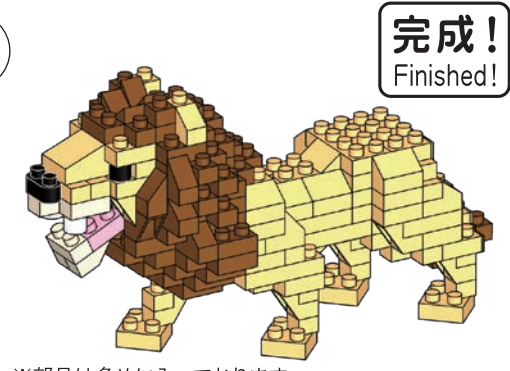

ご意見等ございましたら、お客様サービス課までご連絡ください。
カワダ 長野工場 お客様サービス課
〒389-0514 長野県東御市加次1409 TEL:0268(62)1819
電話受付時間: 土日祝日を除く 9~12時・13~16時

20 AU
K.K
HM
E2820

発売元 株式会社 カワダ
〒169-8558 東京都新宿区大久保 2-5-25
http://www.diablock.co.jp/nanoblock/

※別売りの「NB-019 ナノブロック専用ピンセット」や「NB-020 ナノブロックパッド」を使うと組み立て、取りはずしに便利です。

Use "NB-019 nanoblock® Tweezers" and "NB-020 nanoblock® Pad" (each sold separately) for an easy way to assemble and disassemble blocks.

- 1x1 x1
- 1x2 x21
- 1x3 x1
- 1x4 x5
- 1x5 x3
- 1x6 x10
- 1x7 x15
- 1x8 x11
- 1x9 x6
- 1x10 x11
- 1x11 x6
- 1x12 x11
- 1x13 x1
- 1x14 x1
- 1x15 x1
- 1x16 x3
- 1x17 x2
- 1x18 x4
- 1x19 x5
- 1x20 x7
- 1x21 x6
- 1x22 x8
- 1x23 x9
- 1x24 x7
- 1x25 x7
- 1x26 x11
- 1x27 x2
- 1x28 x25
- 1x29 x2
- 1x30 x1
- 1x31 x2
- 1x32 x2
- 1x33 x2
- 1x34 x2

※ 角度の違う2種類の部品に注意してください。
Note that there are two types of blocks, each with different angles.

完成!
Finished!

※部品は多めに入っております Extra blocks included