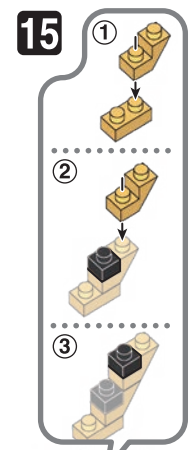

※別売りの「NB-019 ナノブロック専用ピンセット」や「NB-020 ナノブロックパッド」を使うと組み立て、取りはずしに便利です。

Use "NB-019 nanoblock® Tweezers" and "NB-020 nanoblock® Pad" (each sold separately) for an easy way to assemble and disassemble blocks.

- x10
- x17
- x27
- x5
- x13
- x1
- x1
- x1
- x8
- x1
- x4
- x3
- x2
- x2
- x2
- x2
- x2
- x22
- x1
- x4
- x3
- x18
- x16
- x2
- x2
- x2
- x2
- x4
- x5
- x17
- x4
- x6
- x2
- x4

※部品は多めに入っております Extra blocks included