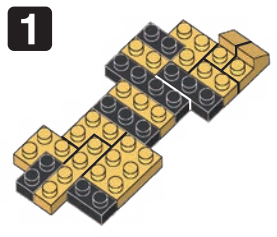

※別売りの「NB-019 ナノブロック専用ピンセット」や「NB-020 ナノブロックパッド」を使うと組み立て、取りはずしに便利です。

Use "NB-019 nanoblock® Tweezers" and "NB-020 nanoblock® Pad" (each sold separately) for an easy way to assemble and disassemble blocks.

- x10
- x17
- x27
- x5
- x13
- x1
- x1
- x1
- x8
- x1
- x4
- x3
- x2
- x2
- x2
- x2
- x2
- x22
- x1
- x4
- x3
- x18
- x16
- x2
- x2
- x2
- x2
- x4
- x5
- x17
- x4
- x6
- x2
- x4

※部品は多めに入っております Extra blocks included