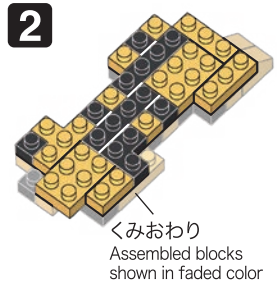

※別売りの「NB-019 ナノブロック専用ピンセット」や「NB-020 ナノブロックパッド」を使うと組み立て、取りはずしに便利です。

Use "NB-019 nanoblock® Tweezers" and "NB-020 nanoblock® Pad" (each sold separately) for an easy way to assemble and disassemble blocks.

- x10
- x17
- x27
- x5
- x13
- x1
- x1
- x1
- x8
- x1
- x4
- x3
- x2
- x2
- x2
- x2
- x2
- x22
- x1
- x4
- x3
- x18
- x16
- x2
- x2
- x2
- x2
- x4
- x5
- x17
- x4
- x6
- x2
- x4

※部品は多めに入っております Extra blocks included