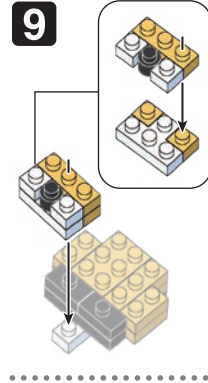

※別売りの「NB-019 ナノブロック専用ピンセット」や「NB-020 ナノブロックパッド」を使うと組み立て、取りはずしに便利です。

Use "NB-019 nanoblock® Tweezers" and "NB-020 nanoblock® Pad" (each sold separately) for an easy way to assemble and disassemble blocks.

- x10
- x17
- x27
- x5
- x13
- x1
- x1
- x1
- x8
- x1
- x4
- x3
- x2
- x2
- x2
- x2
- x2
- x22
- x1
- x4
- x3
- x18
- x16
- x2
- x2
- x2
- x2
- x4
- x5
- x17
- x4
- x6
- x2
- x4

※部品は多めに入っております Extra blocks included