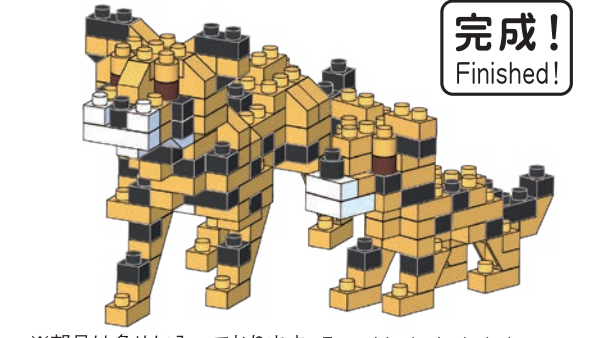

※別売りの「NB-019 ナノブロック専用ピンセット」や「NB-020 ナノブロックパッド」を使うと組み立て、取りはずしに便利です。

Use "NB-019 nanoblock® Tweezers" and "NB-020 nanoblock® Pad" (each sold separately) for an easy way to assemble and disassemble blocks.

- x10
- x17
- x27
- x5
- x13
- x1
- x1
- x1
- x8
- x1
- x4
- x3
- x2
- x2
- x2
- x2
- x2
- x22
- x1
- x4
- x3
- x18
- x16
- x2
- x2
- x2
- x2
- x4
- x5
- x17
- x4
- x6
- x2
- x4

※部品は多めに入っております Extra blocks included