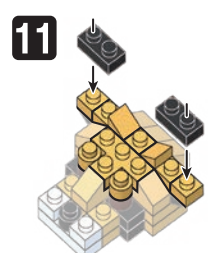

※別売りの「NB-019 ナノブロック専用ピンセット」や「NB-020 ナノブロックパッド」を使うと組み立て、取りはずしに便利です。

Use "NB-019 nanoblock® Tweezers" and "NB-020 nanoblock® Pad" (each sold separately) for an easy way to assemble and disassemble blocks.

- x10
- x17
- x27
- x5
- x13
- x1
- x1
- x1
- x8
- x1
- x4
- x3
- x2
- x2
- x2
- x2
- x2
- x22
- x1
- x4
- x3
- x18
- x16
- x2
- x2
- x2
- x2
- x4
- x5
- x17
- x4
- x6
- x2
- x4

※部品は多めに入っております Extra blocks included