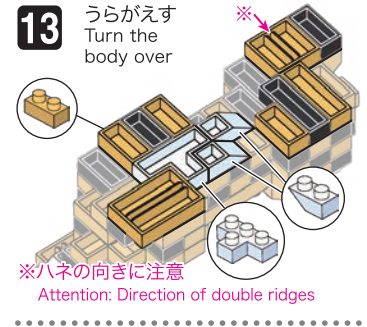

※別売りの「NB-019 ナノブロック専用ピンセット」や「NB-020 ナノブロックパッド」を使うと組み立て、取りはずしに便利です。

Use "NB-019 nanoblock® Tweezers" and "NB-020 nanoblock® Pad" (each sold separately) for an easy way to assemble and disassemble blocks.

- x10
- x17
- x27
- x5
- x13
- x1
- x1
- x1
- x8
- x1
- x4
- x3
- x2
- x2
- x2
- x2
- x2
- x22
- x1
- x4
- x3
- x18
- x16
- x2
- x2
- x2
- x2
- x4
- x5
- x17
- x4
- x6
- x2
- x4

※部品は多めに入っております Extra blocks included