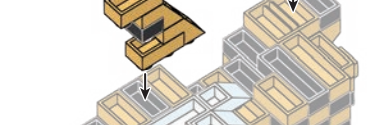

※別売りの「NB-019 ナノブロック専用ピンセット」や「NB-020 ナノブロックパッド」を使うと組み立て、取りはずしに便利です。

Use "NB-019 nanoblock® Tweezers" and "NB-020 nanoblock® Pad" (each sold separately) for an easy way to assemble and disassemble blocks.

- x10
- x17
- x27
- x5
- x13
- x1
- x1
- x1
- x8
- x1
- x4
- x3
- x2
- x2
- x2
- x2
- x2
- x22
- x1
- x4
- x3
- x18
- x16
- x2
- x2
- x2
- x2
- x4
- x5
- x17
- x4
- x6
- x2
- x4

※部品は多めに入っております Extra blocks included