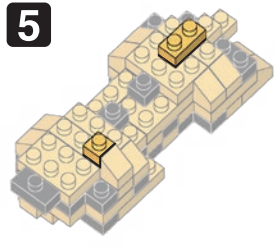

※別売りの「NB-019 ナノブロック専用ピンセット」や「NB-020 ナノブロックパッド」を使うと組み立て、取りはずしに便利です。

Use "NB-019 nanoblock® Tweezers" and "NB-020 nanoblock® Pad" (each sold separately) for an easy way to assemble and disassemble blocks.

- x10
- x17
- x27
- x5
- x13
- x1
- x1
- x1
- x8
- x1
- x4
- x3
- x2
- x2
- x2
- x2
- x2
- x22
- x1
- x4
- x3
- x18
- x16
- x2
- x2
- x2
- x2
- x4
- x5
- x17
- x4
- x6
- x2
- x4

※部品は多めに入っております Extra blocks included