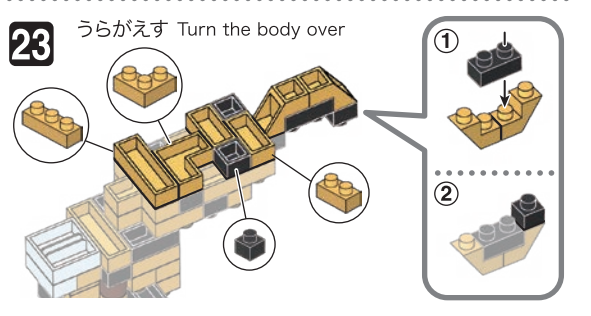

※別売りの「NB-019 ナノブロック専用ピンセット」や「NB-020 ナノブロックパッド」を使うと組み立て、取りはずしに便利です。

Use "NB-019 nanoblock® Tweezers" and "NB-020 nanoblock® Pad" (each sold separately) for an easy way to assemble and disassemble blocks.

- x10
- x17
- x27
- x5
- x13
- x1
- x1
- x1
- x8
- x1
- x4
- x3
- x2
- x2
- x2
- x2
- x2
- x22
- x1
- x4
- x3
- x18
- x16
- x2
- x2
- x2
- x2
- x4
- x5
- x17
- x4
- x6
- x2
- x4

※部品は多めに入っております Extra blocks included