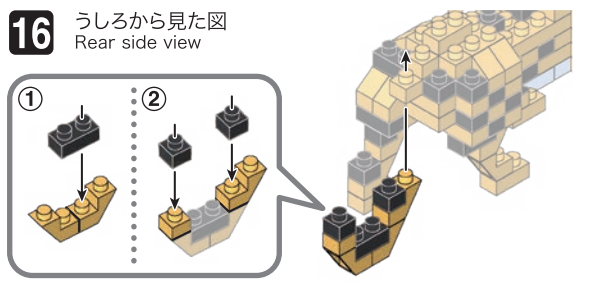

※別売りの「NB-019 ナノブロック専用ピンセット」や「NB-020 ナノブロックパッド」を使うと組み立て、取りはずしに便利です。

Use "NB-019 nanoblock® Tweezers" and "NB-020 nanoblock® Pad" (each sold separately) for an easy way to assemble and disassemble blocks.

- x10
- x17
- x27
- x5
- x13
- x1
- x1
- x1
- x8
- x1
- x4
- x3
- x2
- x2
- x2
- x2
- x2
- x22
- x1
- x4
- x3
- x18
- x16
- x2
- x2
- x2
- x2
- x4
- x5
- x17
- x4
- x6
- x2
- x4

※部品は多めに入っております Extra blocks included