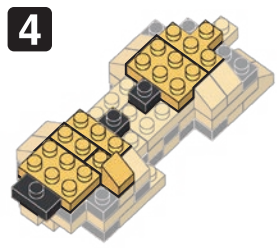

※別売りの「NB-019 ナノブロック専用ピンセット」や「NB-020 ナノブロックパッド」を使うと組み立て、取りはずしに便利です。

Use "NB-019 nanoblock® Tweezers" and "NB-020 nanoblock® Pad" (each sold separately) for an easy way to assemble and disassemble blocks.

- x10
- x17
- x27
- x5
- x13
- x1
- x1
- x1
- x8
- x1
- x4
- x3
- x2
- x2
- x2
- x2
- x2
- x22
- x1
- x4
- x3
- x18
- x16
- x2
- x2
- x2
- x2
- x4
- x5
- x17
- x4
- x6
- x2
- x4

※部品は多めに入っております Extra blocks included