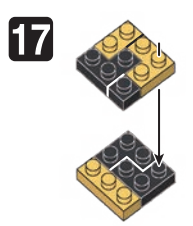

※別売りの「NB-019 ナノブロック専用ピンセット」や「NB-020 ナノブロックパッド」を使うと組み立て、取りはずしに便利です。

Use "NB-019 nanoblock® Tweezers" and "NB-020 nanoblock® Pad" (each sold separately) for an easy way to assemble and disassemble blocks.

- x10
- x17
- x27
- x5
- x13
- x1
- x1
- x1
- x8
- x1
- x4
- x3
- x2
- x2
- x2
- x2
- x2
- x22
- x1
- x4
- x3
- x18
- x16
- x2
- x2
- x2
- x2
- x4
- x5
- x17
- x4
- x6
- x2
- x4

※部品は多めに入っております Extra blocks included