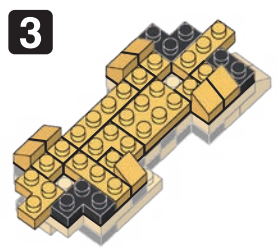

※別売りの「NB-019 ナノブロック専用ピンセット」や「NB-020 ナノブロックパッド」を使うと組み立て、取りはずしに便利です。

Use "NB-019 nanoblock® Tweezers" and "NB-020 nanoblock® Pad" (each sold separately) for an easy way to assemble and disassemble blocks.

- x10
- x17
- x27
- x5
- x13
- x1
- x1
- x1
- x8
- x1
- x4
- x3
- x2
- x2
- x2
- x2
- x2
- x22
- x1
- x4
- x3
- x18
- x16
- x2
- x2
- x2
- x2
- x4
- x5
- x17
- x4
- x6
- x2
- x4

※部品は多めに入っております Extra blocks included