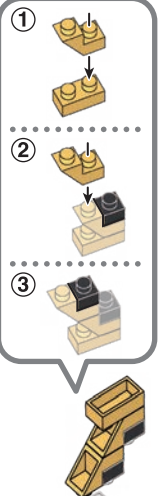

※別売りの「NB-019 ナノブロック専用ピンセット」や「NB-020 ナノブロックパッド」を使うと組み立て、取りはずしに便利です。

Use "NB-019 nanoblock® Tweezers" and "NB-020 nanoblock® Pad" (each sold separately) for an easy way to assemble and disassemble blocks.

- x10
- x17
- x27
- x5
- x13
- x1
- x1
- x1
- x8
- x1
- x4
- x3
- x2
- x2
- x2
- x2
- x2
- x22
- x1
- x4
- x3
- x18
- x16
- x2
- x2
- x2
- x2
- x4
- x5
- x17
- x4
- x6
- x2
- x4

※部品は多めに入っております Extra blocks included