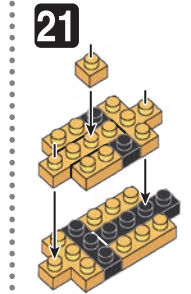

※別売りの「NB-019 ナノブロック専用ピンセット」や「NB-020 ナノブロックパッド」を使うと組み立て、取りはずしに便利です。

Use "NB-019 nanoblock® Tweezers" and "NB-020 nanoblock® Pad" (each sold separately) for an easy way to assemble and disassemble blocks.

- x10
- x17
- x27
- x5
- x13
- x1
- x1
- x1
- x8
- x1
- x4
- x3
- x2
- x2
- x2
- x2
- x2
- x22
- x1
- x4
- x3
- x18
- x16
- x2
- x2
- x2
- x2
- x4
- x5
- x17
- x4
- x6
- x2
- x4

※部品は多めに入っております Extra blocks included