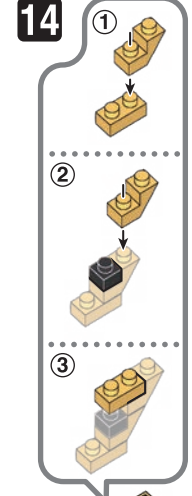

※別売りの「NB-019 ナノブロック専用ピンセット」や「NB-020 ナノブロックパッド」を使うと組み立て、取りはずしに便利です。

Use "NB-019 nanoblock® Tweezers" and "NB-020 nanoblock® Pad" (each sold separately) for an easy way to assemble and disassemble blocks.

- x10
- x17
- x27
- x5
- x13
- x1
- x1
- x1
- x8
- x1
- x4
- x3
- x2
- x2
- x2
- x2
- x2
- x22
- x1
- x4
- x3
- x18
- x16
- x2
- x2
- x2
- x2
- x4
- x5
- x17
- x4
- x6
- x2
- x4

※部品は多めに入っております Extra blocks included