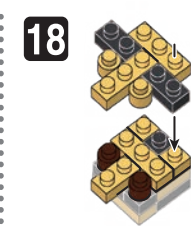

※別売りの「NB-019 ナノブロック専用ピンセット」や「NB-020 ナノブロックパッド」を使うと組み立て、取りはずしに便利です。

Use "NB-019 nanoblock® Tweezers" and "NB-020 nanoblock® Pad" (each sold separately) for an easy way to assemble and disassemble blocks.

- x10
- x17
- x27
- x5
- x13
- x1
- x1
- x1
- x8
- x1
- x4
- x3
- x2
- x2
- x2
- x2
- x2
- x22
- x1
- x4
- x3
- x18
- x16
- x2
- x2
- x2
- x2
- x4
- x5
- x17
- x4
- x6
- x2
- x4

※部品は多めに入っております Extra blocks included